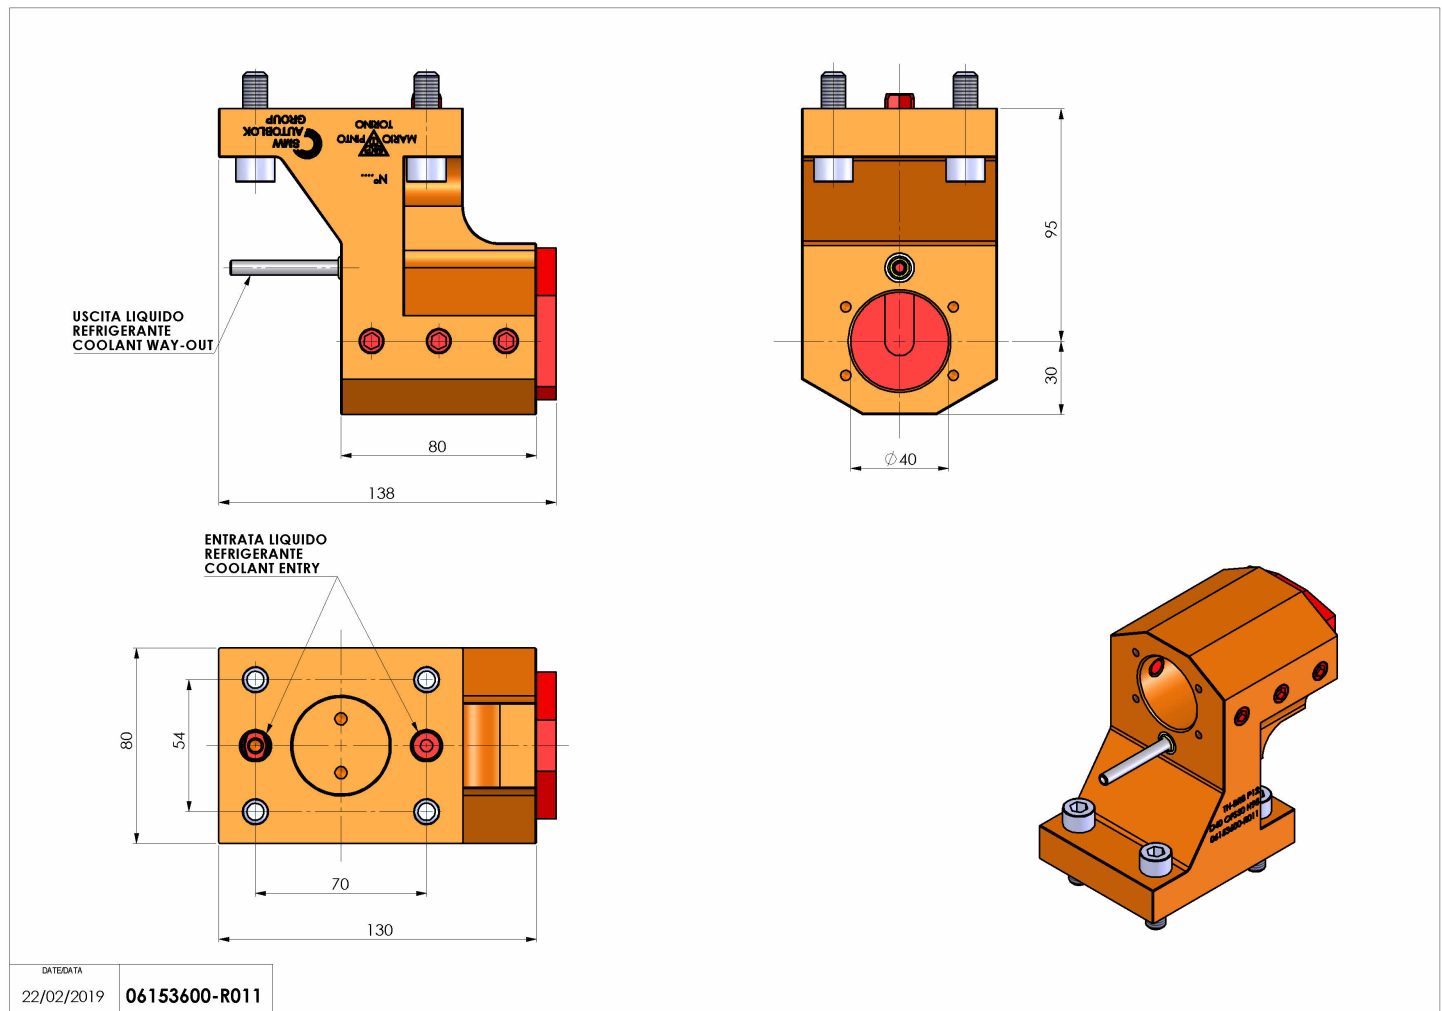

## 06153600 - TH-BRB P12 D40 OFS50 H95

<b>Tipo</b>	TH-BRB Portautensili statico portabareno
<b>Attacco</b>	CILINDRICO 40
<b>Uscita utensile</b>	TH porta bareno 40
<b>Raffreddamento</b>	Refrigerazione esterna / interna
<b>H [mm]</b>	95
	
<b>Accessori</b>	N.D.
<b>Note</b>	N.D.
<b>Note per il montaggio</b>	N.D.

Verificare sempre gli ingombri del portautensile in torretta

Salvo modifiche tecniche