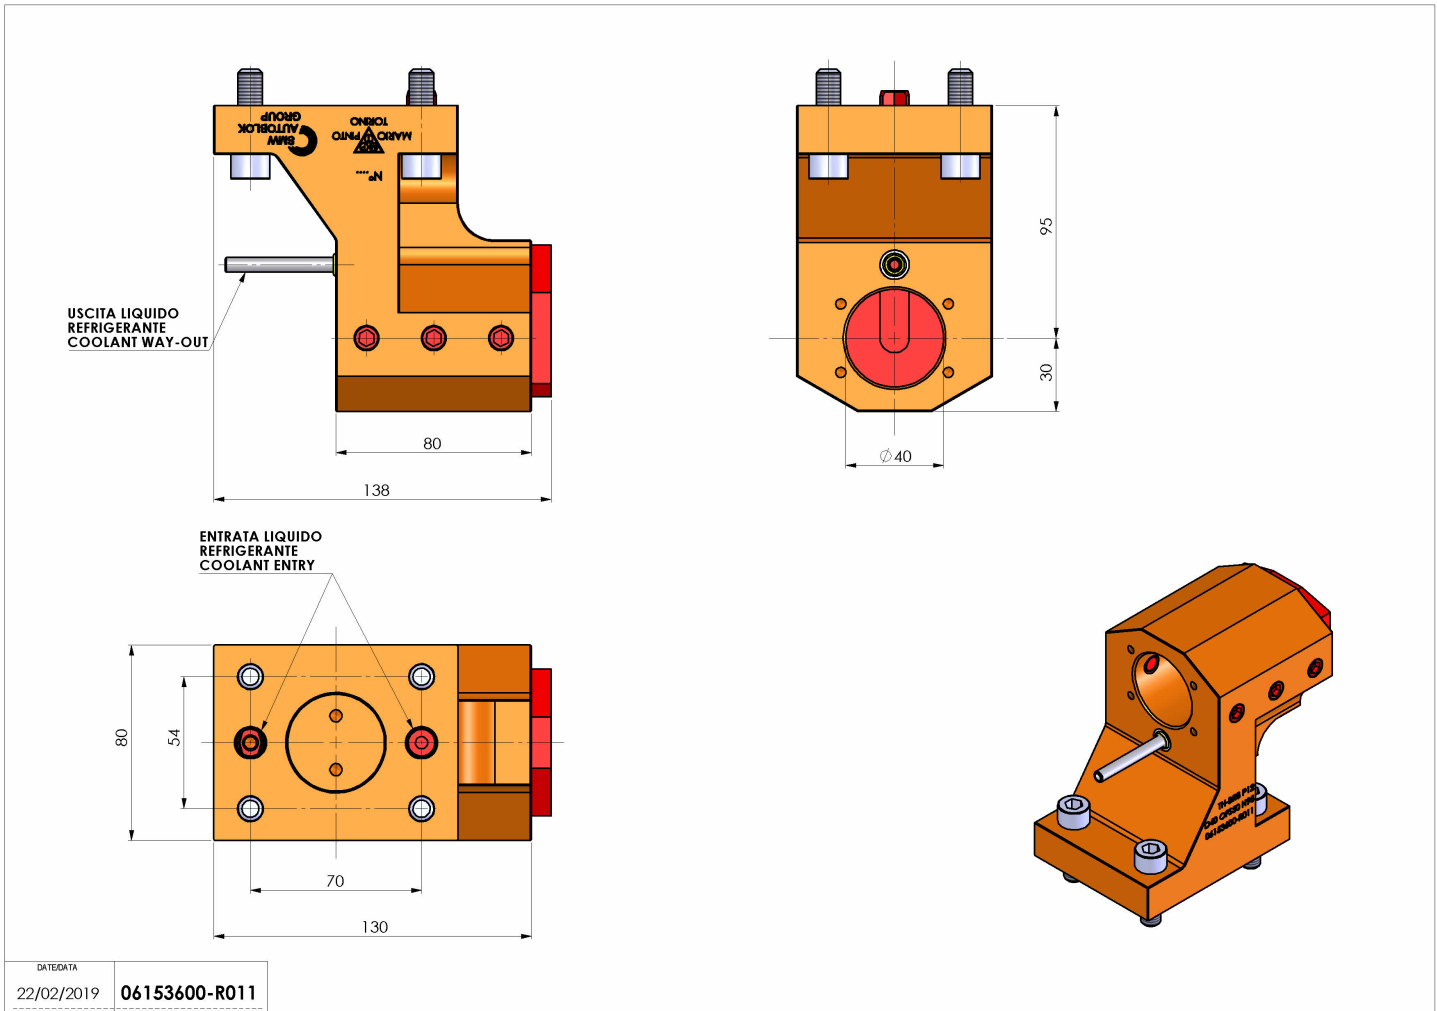

# 06153600 - TH-BRB P12 D40 OFS50 H95

<b>Tipo</b>	TH-BRB Portautensili statico portabareno
<b>Attacco</b>	CILINDRICO 40
<b>Uscita utensile</b>	TH porta bareno 40
<b>Raffreddamento</b>	Refrigerazione esterna / interna
<b>H [mm]</b>	95
	
<b>Accessori</b>	N.D.
<b>Note</b>	N.D.
<b>Note per il montaggio</b>	N.D.

Verificare sempre gli ingombri del portautensile in torretta

Salvo modifiche tecniche