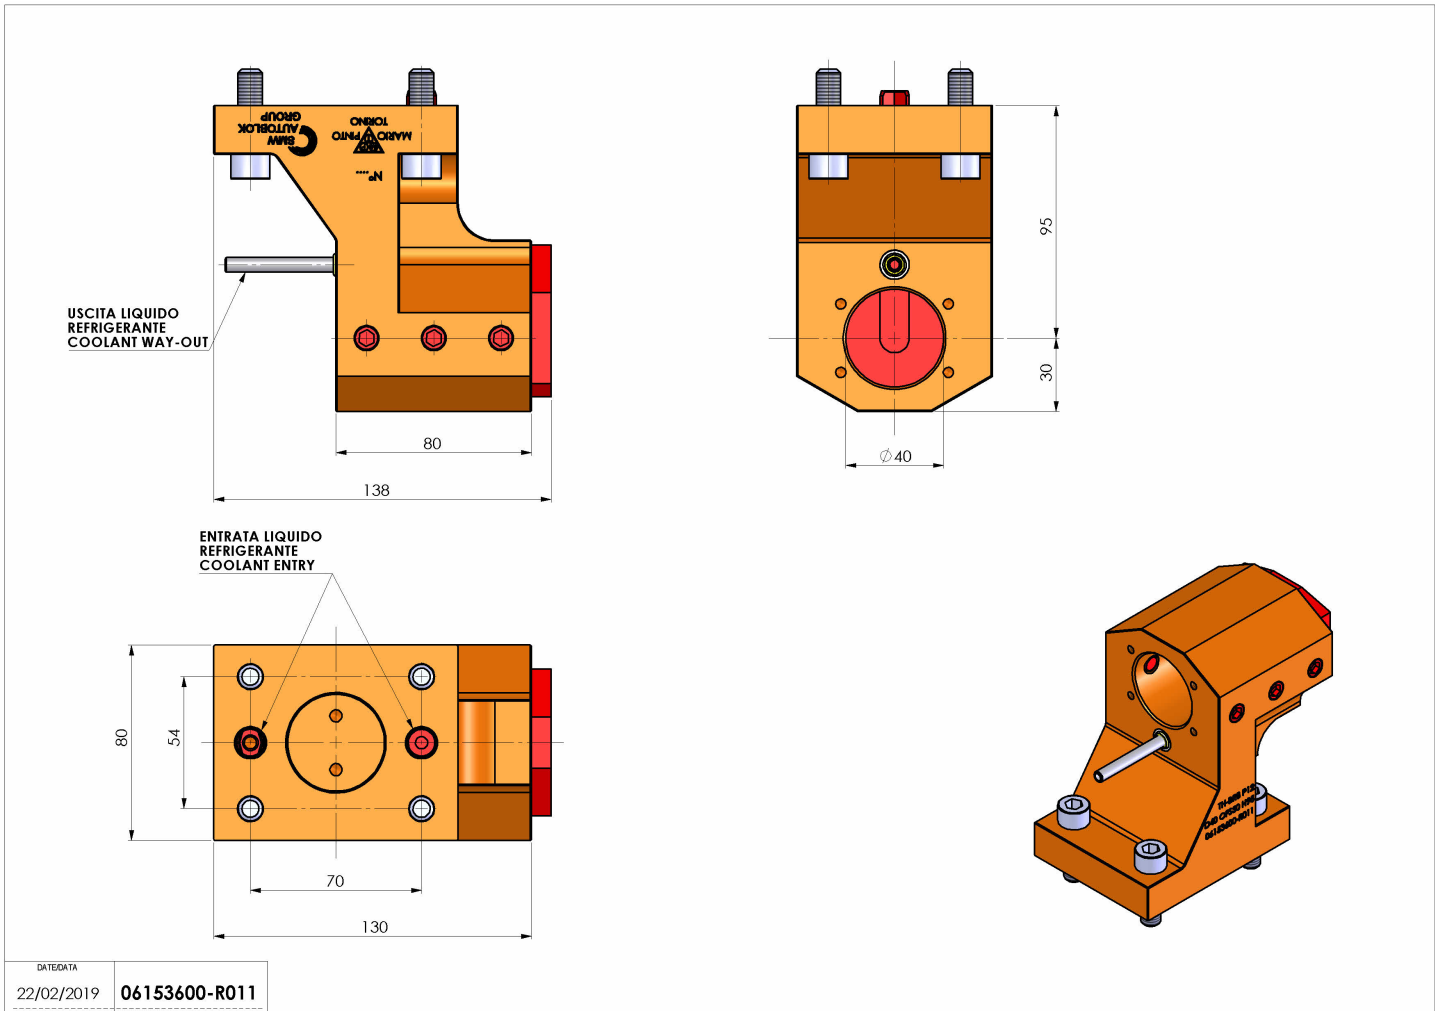

06153600 - TH-BRB P12 D40 OFS50 H95

Tipo	TH-BRB Portautensili statico portabareno
Attacco	CILINDRICO 40
Uscita utensile	TH porta bareno 40
Raffreddamento	Refrigerazione esterna / interna
H [mm]	95
	
Accessori	N.D.
Note	N.D.
Note per il montaggio	N.D.

Verificare sempre gli ingombri del portautensile in torretta

Salvo modifiche tecniche