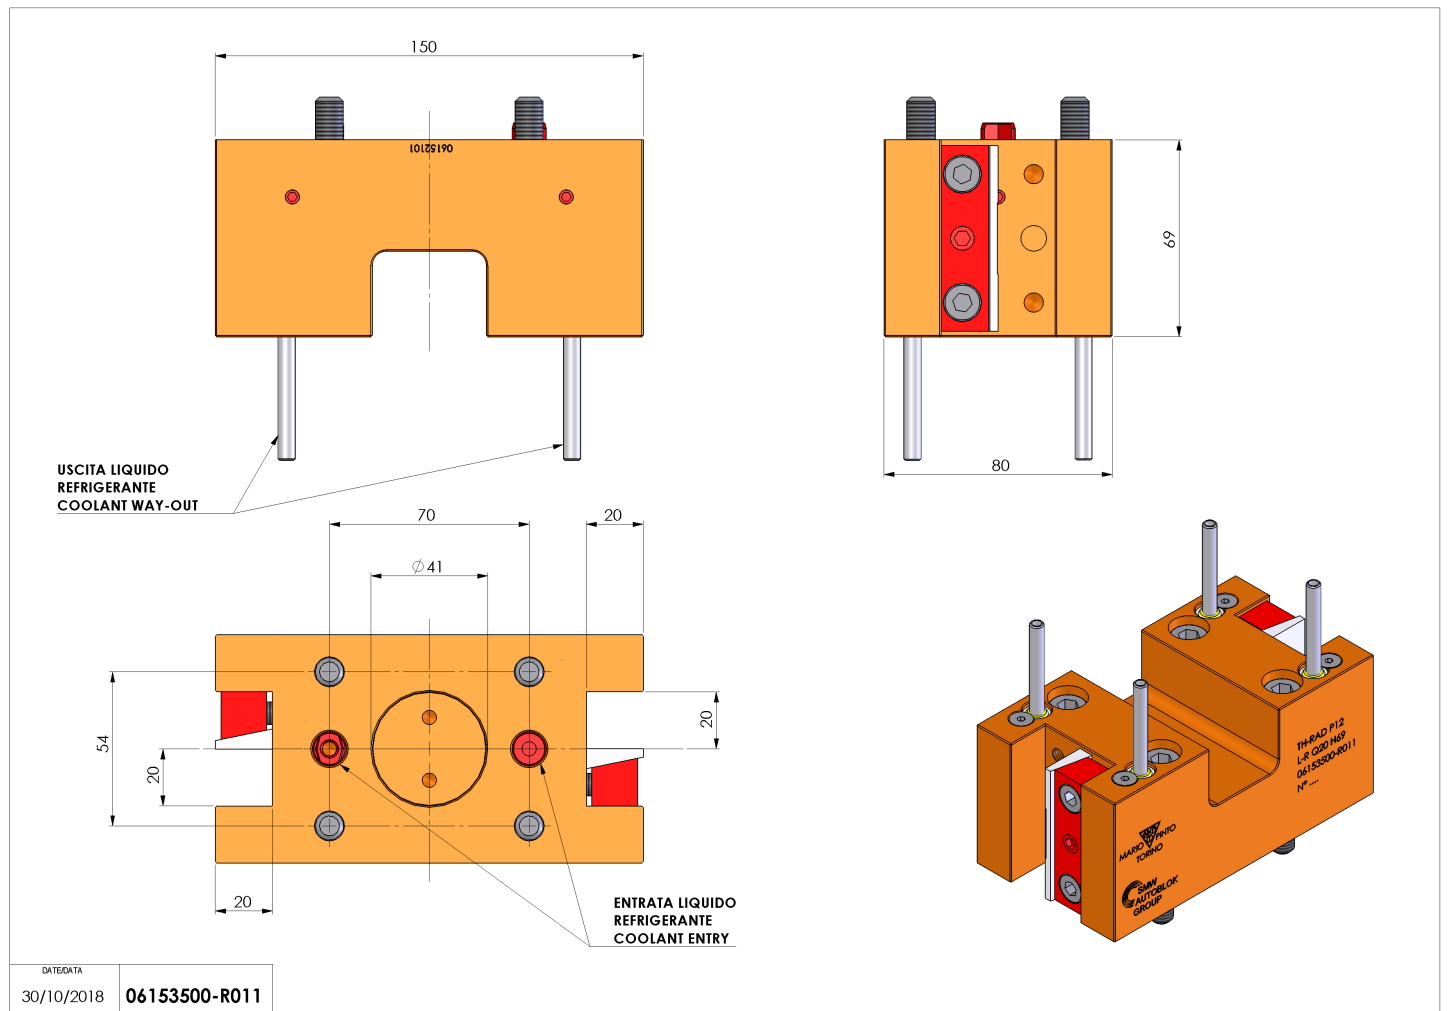

## 06153500 - TH-RAD P12 L-R Q20 H69

<b>Tipo</b>	TH-RAD Portautensili statico radiale
<b>Attacco</b>	CILINDRICO 40
<b>Uscita utensile</b>	TH radiale 20x20
<b>Raffreddamento</b>	Refrigerazione esterna
<b>H [mm]</b>	69

<b>Accessori</b>	N.D.
<b>Note</b>	N.D.
<b>Note per il montaggio</b>	N.D.

Verificare sempre gli ingombri del portautensile in torretta

Salvo modifiche tecniche