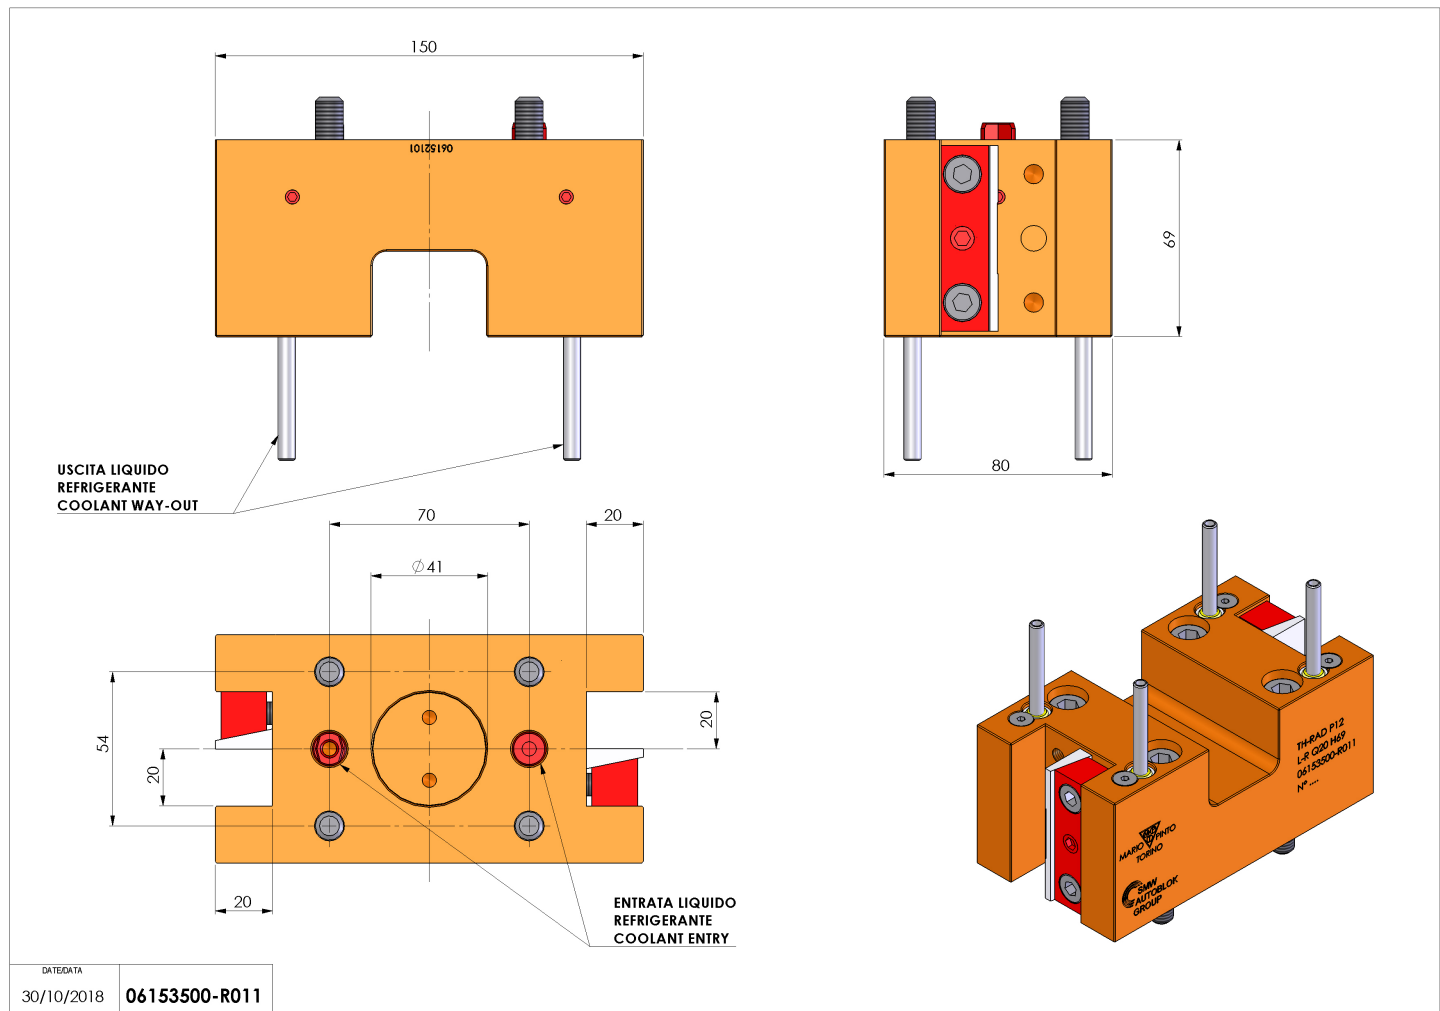

06153500 - TH-RAD P12 L-R Q20 H69

| | |
|------------------------|-----------------------------------------|
| Tipo | TH-RAD Portautensili statico radiale |
| Attacco | CILINDRICO 40 |
| Uscita utensile | TH radiale 20x20 |
| Raffreddamento | Refrigerazione esterna |
| H [mm] | 69 |

| | |
|------------------------------|------|
| Accessori | N.D. |
| Note | N.D. |
| Note per il montaggio | N.D. |

Verificare sempre gli ingombri del portautensile in torretta

Salvo modifiche tecniche