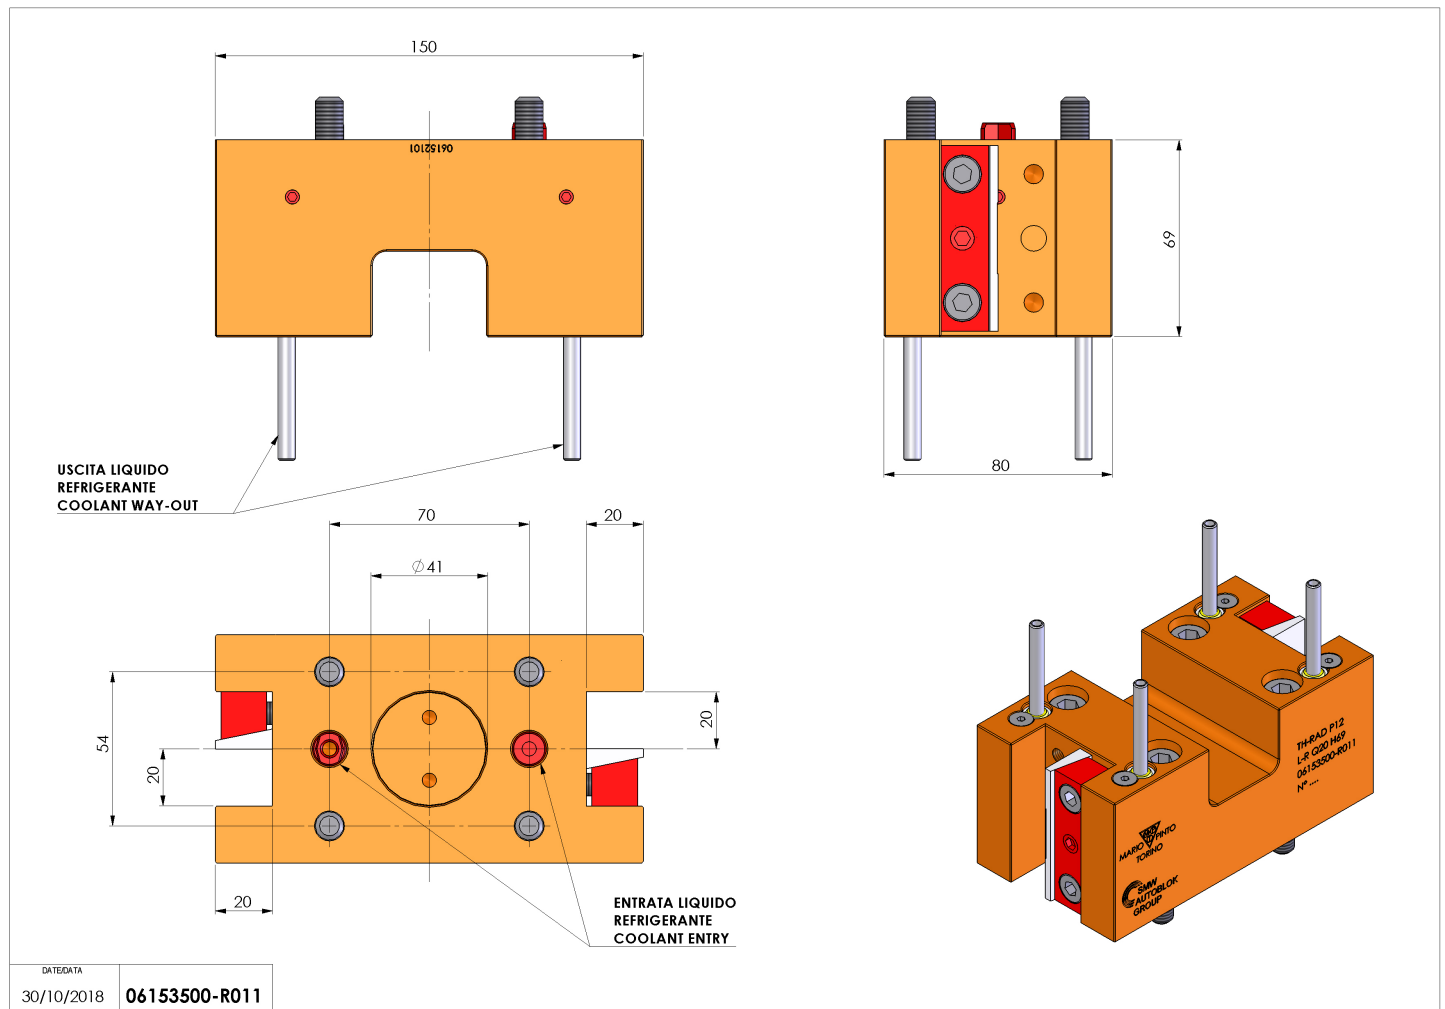

06153500 - TH-RAD P12 L-R Q20 H69

Tipo	TH-RAD Portautensili statico radiale
Attacco	CILINDRICO 40
Uscita utensile	TH radiale 20x20
Raffreddamento	Refrigerazione esterna
H [mm]	69

Accessori	N.D.
Note	N.D.
Note per il montaggio	N.D.

Verificare sempre gli ingombri del portautensile in torretta

Salvo modifiche tecniche