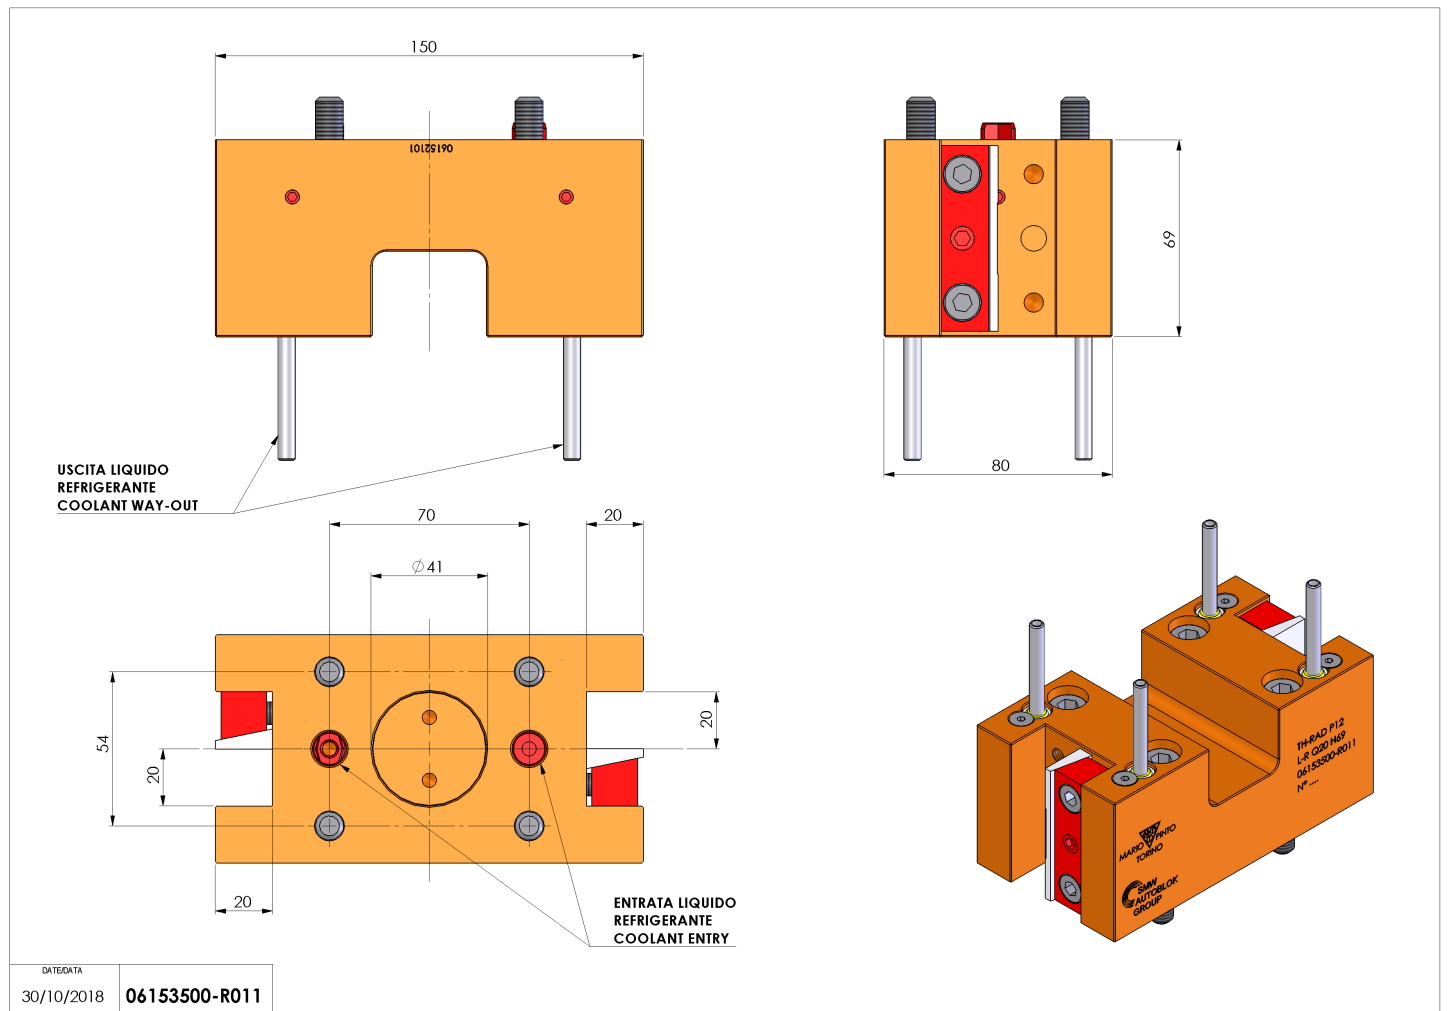

06153500 - TH-RAD P12 L-R Q20 H69

Tipo	TH-RAD Portautensili statico radiale
Attacco	CILINDRICO 40
Uscita utensile	TH radiale 20x20
Raffreddamento	Refrigerazione esterna
H [mm]	69

Accessori	N.D.
Note	N.D.
Note per il montaggio	N.D.

Verificare sempre gli ingombri del portautensile in torretta

Salvo modifiche tecniche