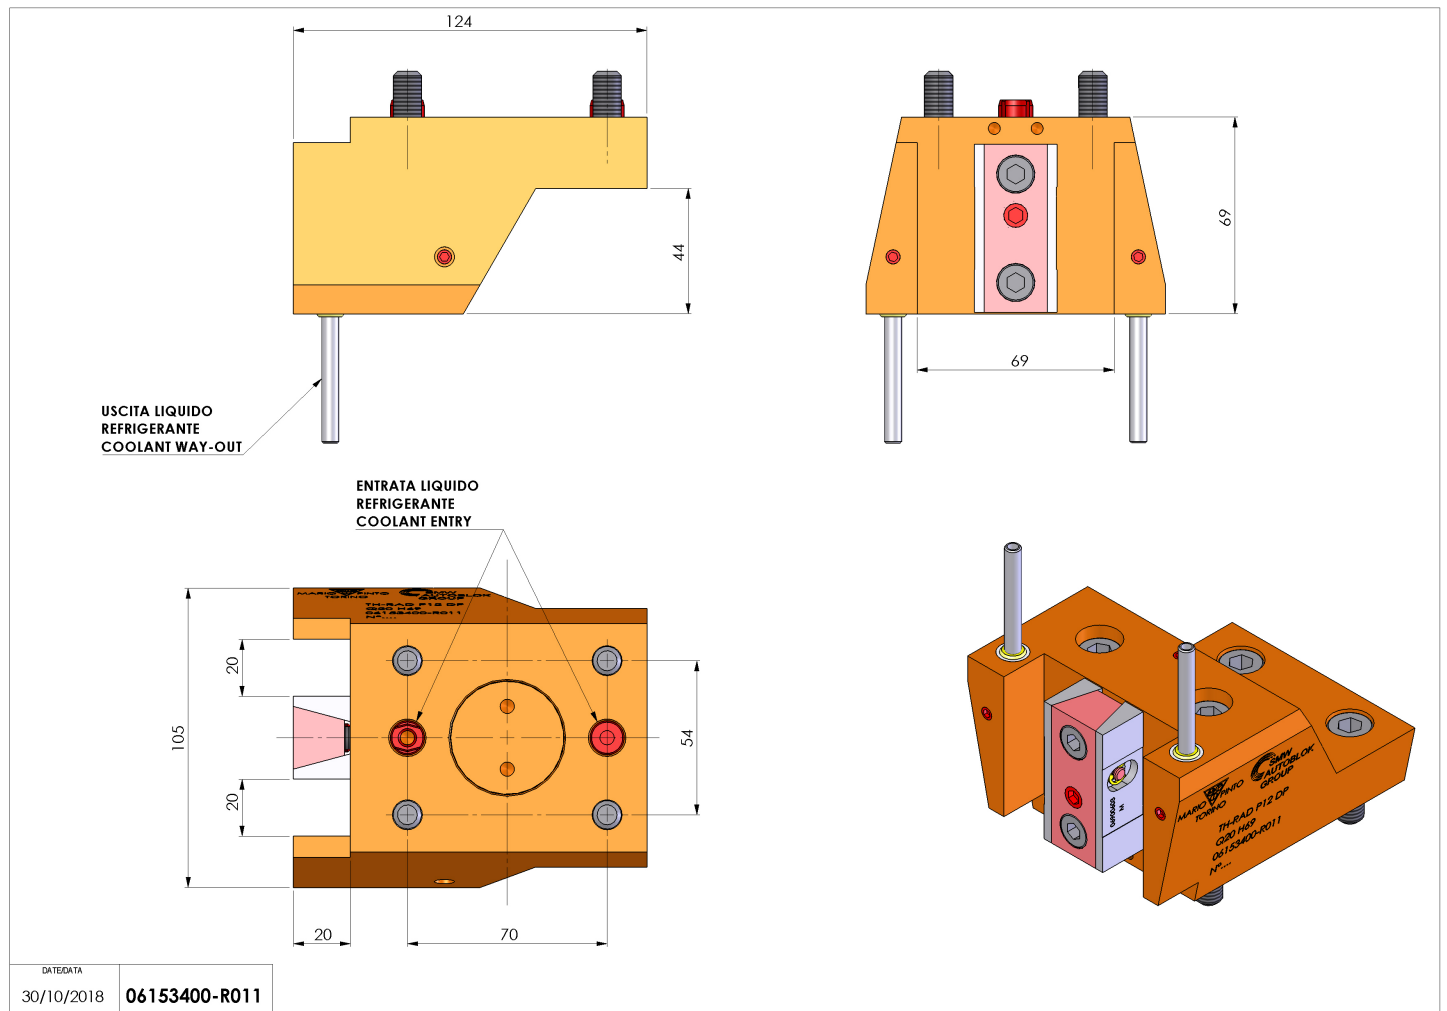

06153400 - TH-RAD P12 DP Q20 H69

Tipo	TH-RAD Portautensili statico radiale
Attacco	CILINDRICO 40
Uscita utensile	TH radiale 20x20
Raffreddamento	Refrigerazione esterna
H [mm]	69

Accessori	N.D.
Note	N.D.
Note per il montaggio	N.D.

Verificare sempre gli ingombri del portautensile in torretta

DATE/GATA	30/10/2018
PART NUMBER	06153400-R011

Salvo modifiche tecniche