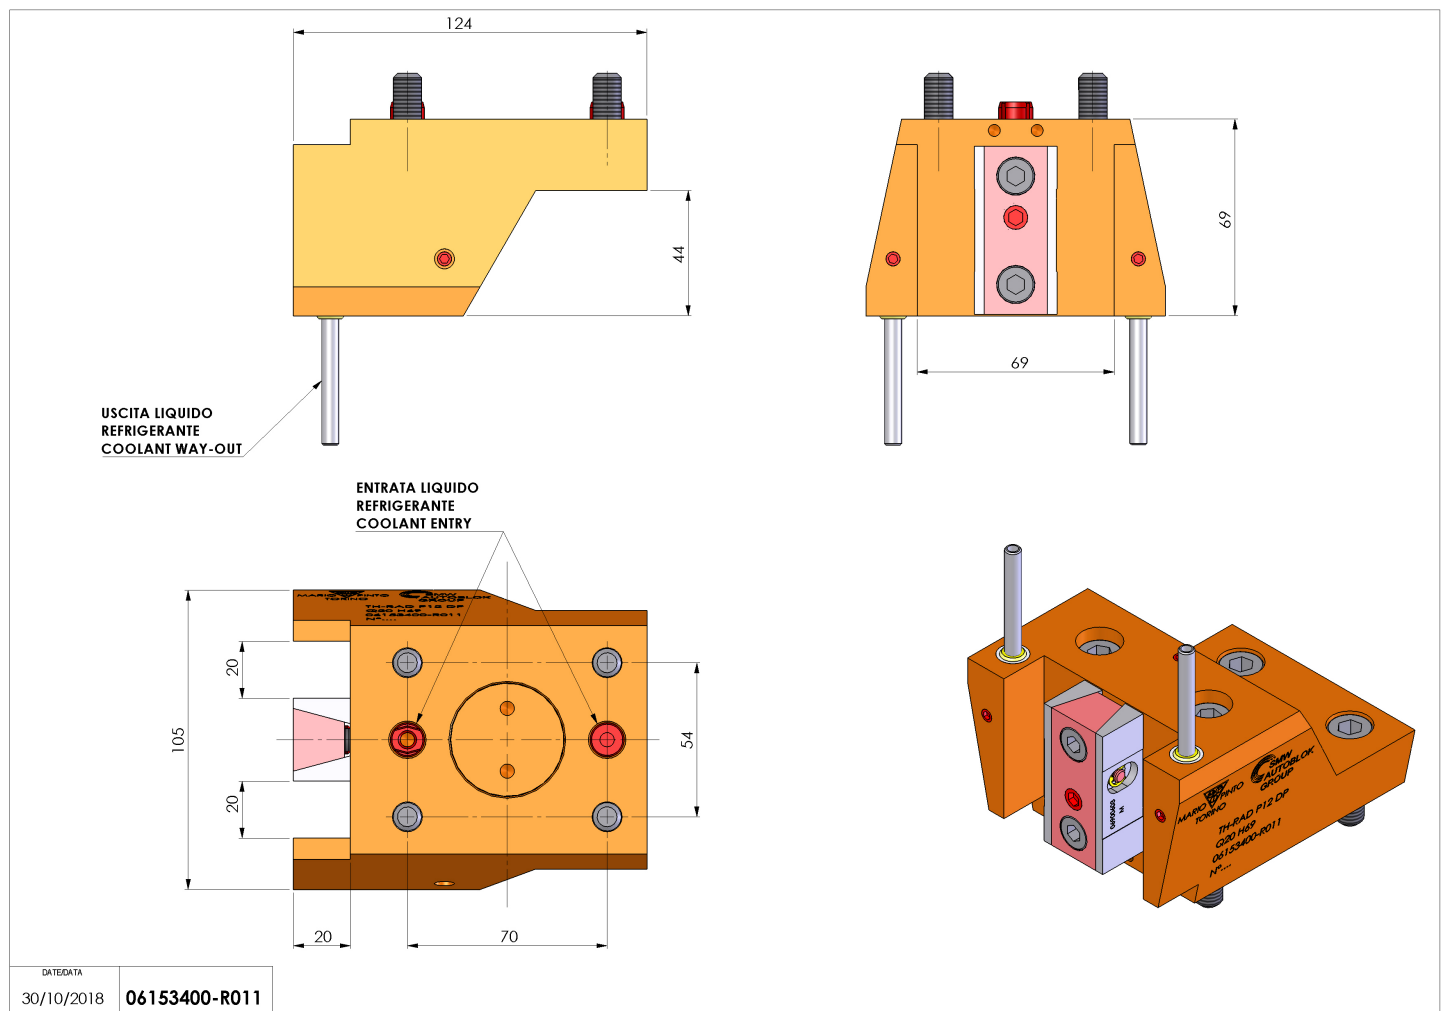

06153400 - TH-RAD P12 DP Q20 H69

Tipo	TH-RAD Portautensili statico radiale
Attacco	CILINDRICO 40
Uscita utensile	TH radiale 20x20
Raffreddamento	Refrigerazione esterna
H [mm]	69

Accessori	N.D.
Note	N.D.
Note per il montaggio	N.D.

Verificare sempre gli ingombri del portautensile in torretta

DATE/GATA	30/10/2018
PART NUMBER	06153400-R011

Salvo modifiche tecniche