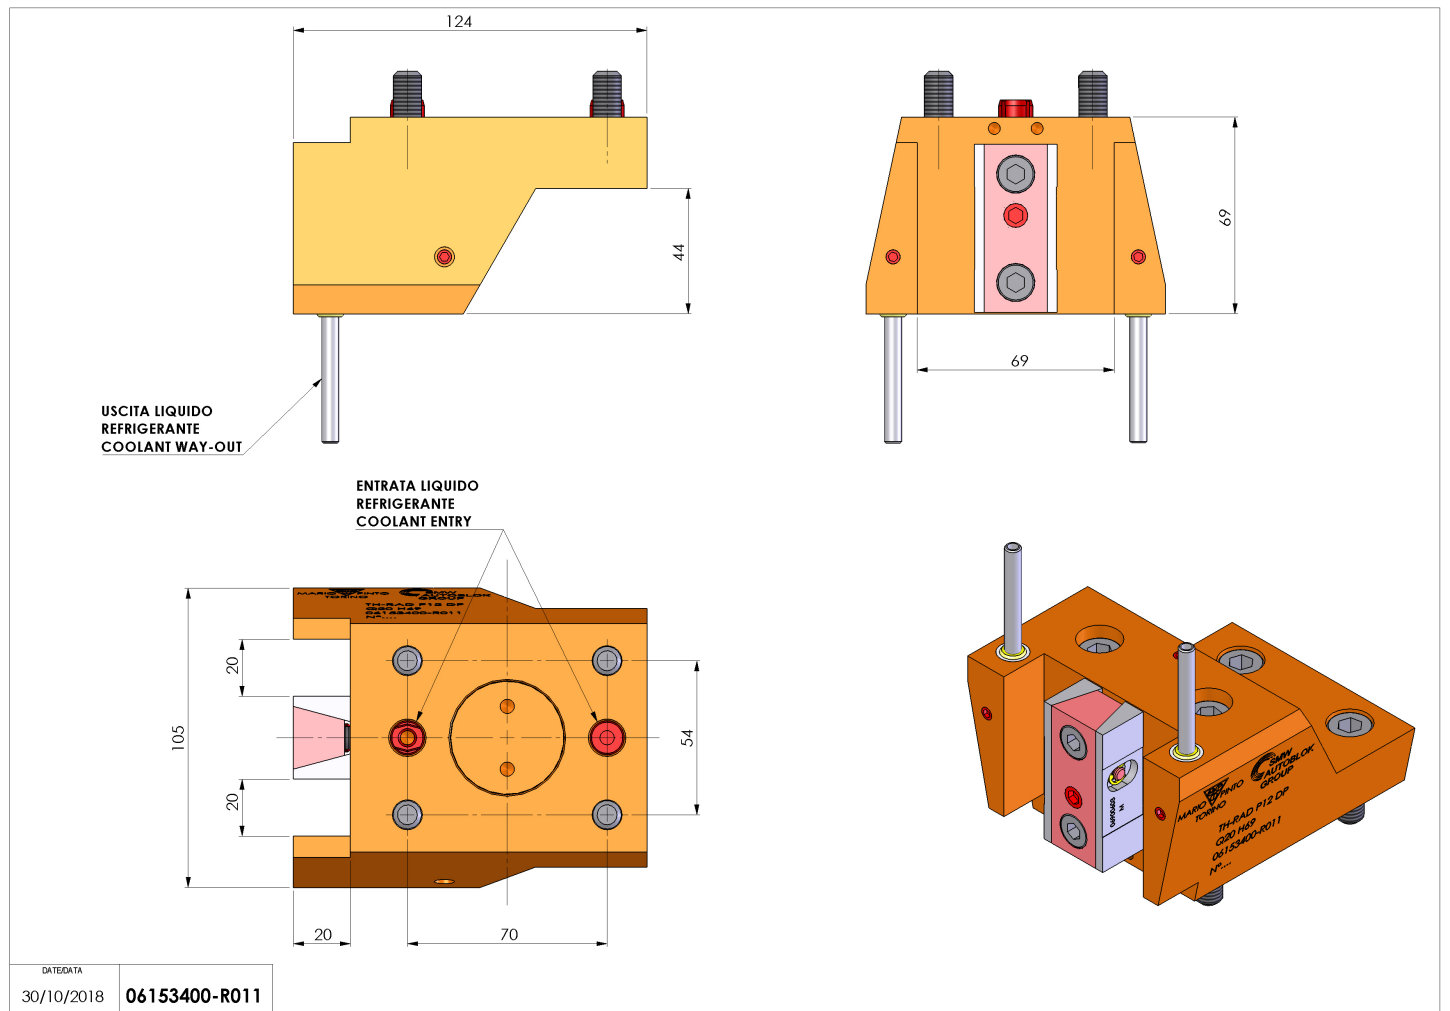

## 06153400 - TH-RAD P12 DP Q20 H69

<b>Tipo</b>	TH-RAD Portautensili statico radiale
<b>Attacco</b>	CILINDRICO 40
<b>Uscita utensile</b>	TH radiale 20x20
<b>Raffreddamento</b>	Refrigerazione esterna
<b>H [mm]</b>	69

<b>Accessori</b>	N.D.
<b>Note</b>	N.D.
<b>Note per il montaggio</b>	N.D.

Verificare sempre gli ingombri del portautensile in torretta

Salvo modifiche tecniche