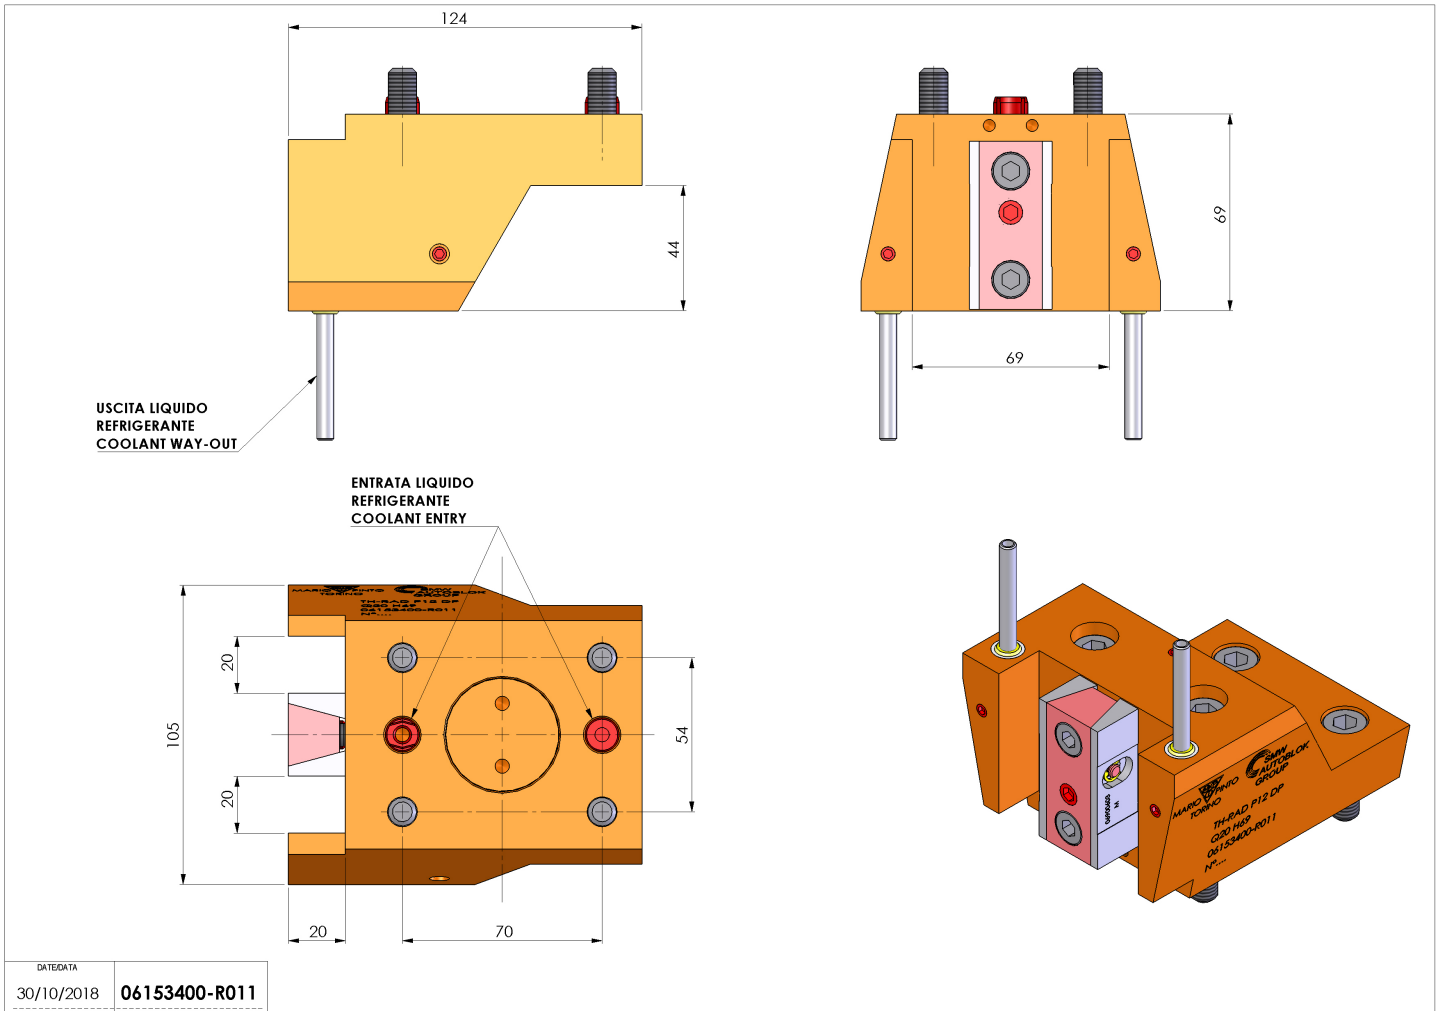

06153400 - TH-RAD P12 DP Q20 H69

Tipo	TH-RAD Portautensili statico radiale
Attacco	CILINDRICO 40
Uscita utensile	TH radiale 20x20
Raffreddamento	Refrigerazione esterna
H [mm]	69

Accessori	N.D.
Note	N.D.
Note per il montaggio	N.D.

Verificare sempre gli ingombri del portautensile in torretta

DATE/GATE	30/10/2018	06153400-R011
-----------	------------	---------------

Salvo modifiche tecniche