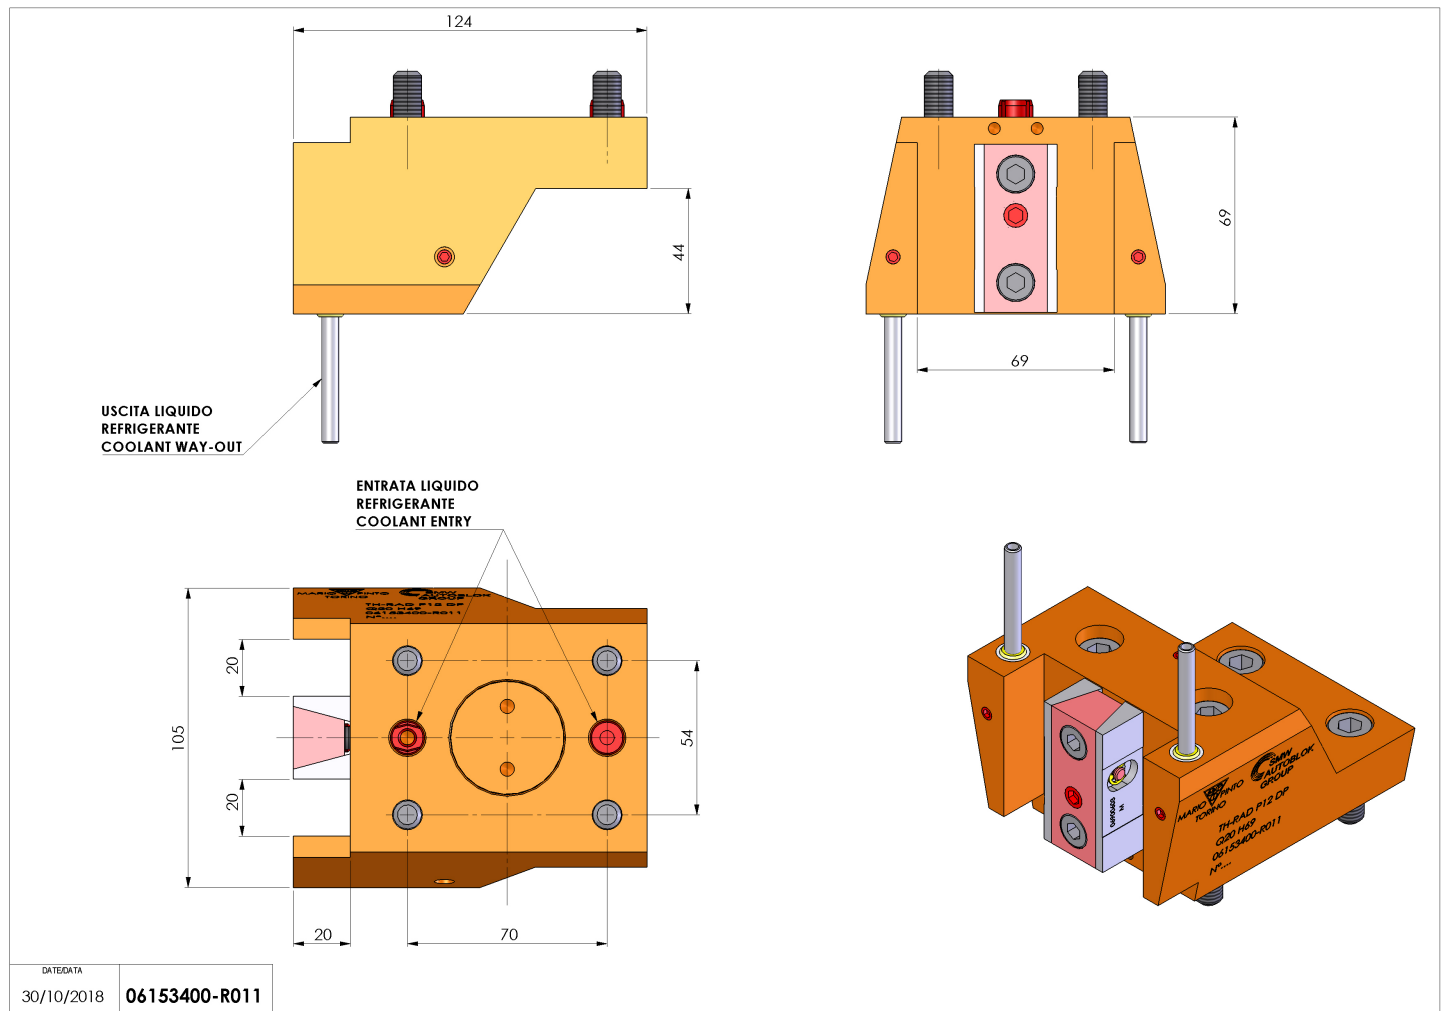

06153400 - TH-RAD P12 DP Q20 H69

Tipo	TH-RAD Portautensili statico radiale
Attacco	CILINDRICO 40
Uscita utensile	TH radiale 20x20
Raffreddamento	Refrigerazione esterna
H [mm]	69

Accessori	N.D.
Note	N.D.
Note per il montaggio	N.D.

Verificare sempre gli ingombri del portautensile in torretta

DATE/GATA	30/10/2018	06153400-R011
-----------	------------	---------------

Salvo modifiche tecniche