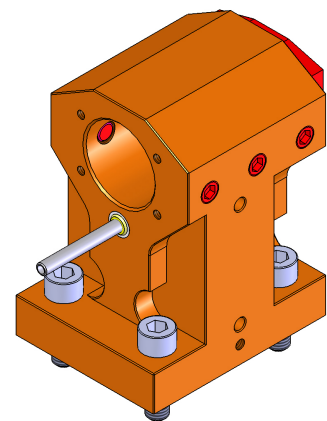

06153300 - TH-BRB P12 D40 H95

Tipo	TH-BRB Portautensili statico portabareno
Attacco	CILINDRICO 40
Uscita utensile	TH porta bareno 40
Raffreddamento	Refrigerazione esterna / interna
H [mm]	95

Accessori	N.D.
Note	N.D.
Note per il montaggio	N.D.

Verificare sempre gli ingombri del portautensile in torretta

Salvo modifiche tecniche