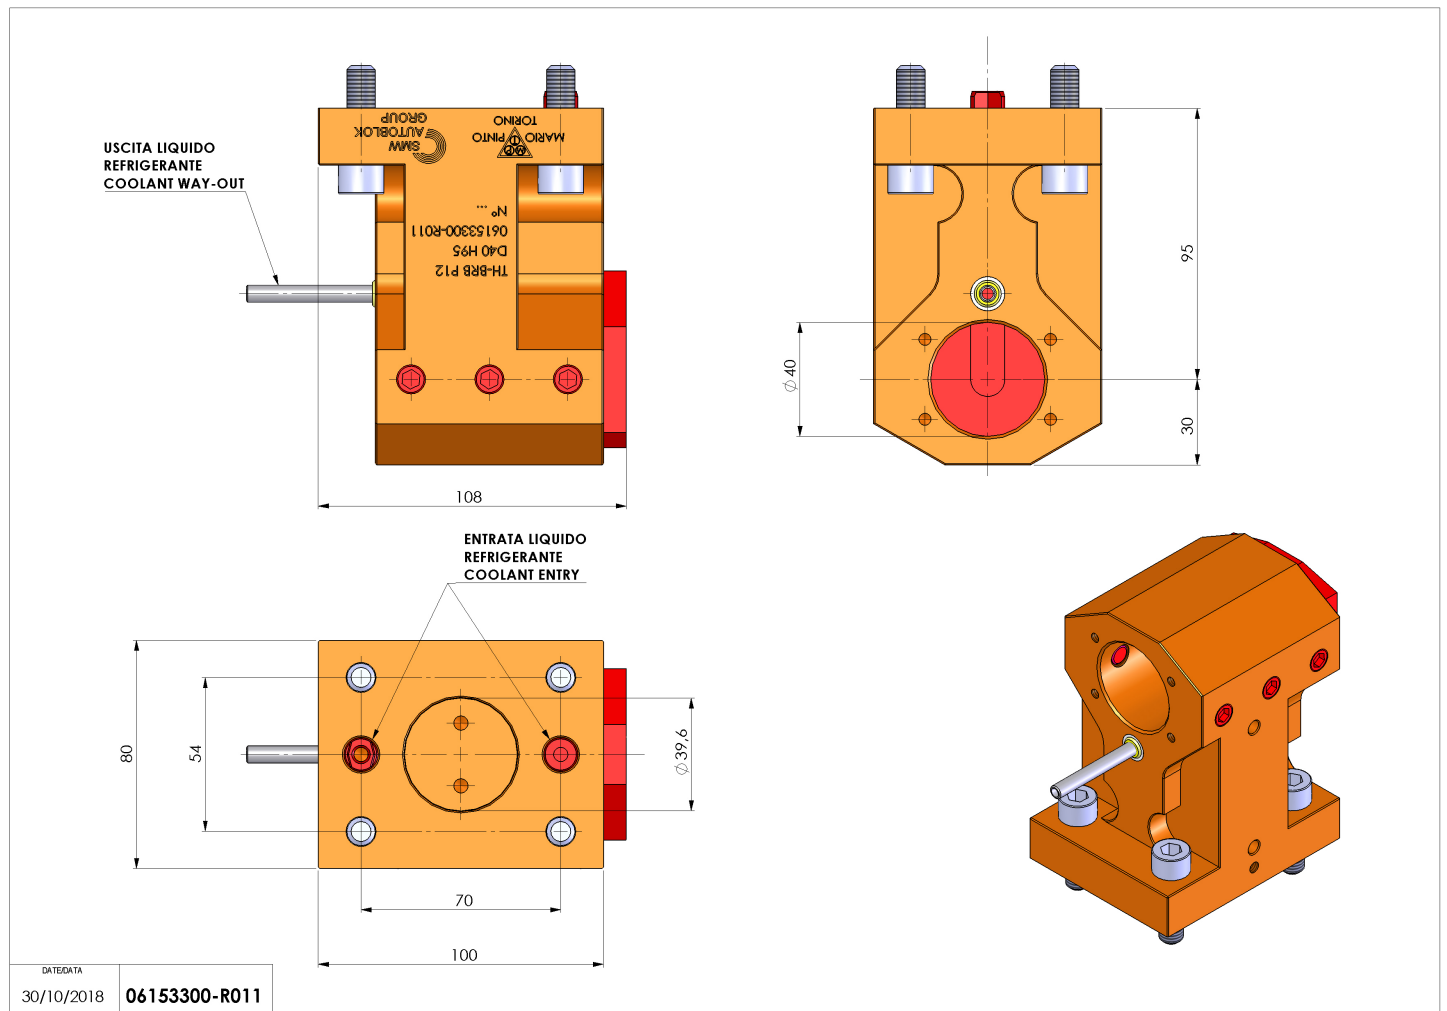

06153300 - TH-BRB P12 D40 H95

Tipo	TH-BRB Portautensili statico portabareno
Attacco	CILINDRICO 40
Uscita utensile	TH porta bareno 40
Raffreddamento	Refrigerazione esterna / interna
H [mm]	95

Accessori	N.D.
Note	N.D.
Note per il montaggio	N.D.

Verificare sempre gli ingombri del portautensile in torretta

Salvo modifiche tecniche