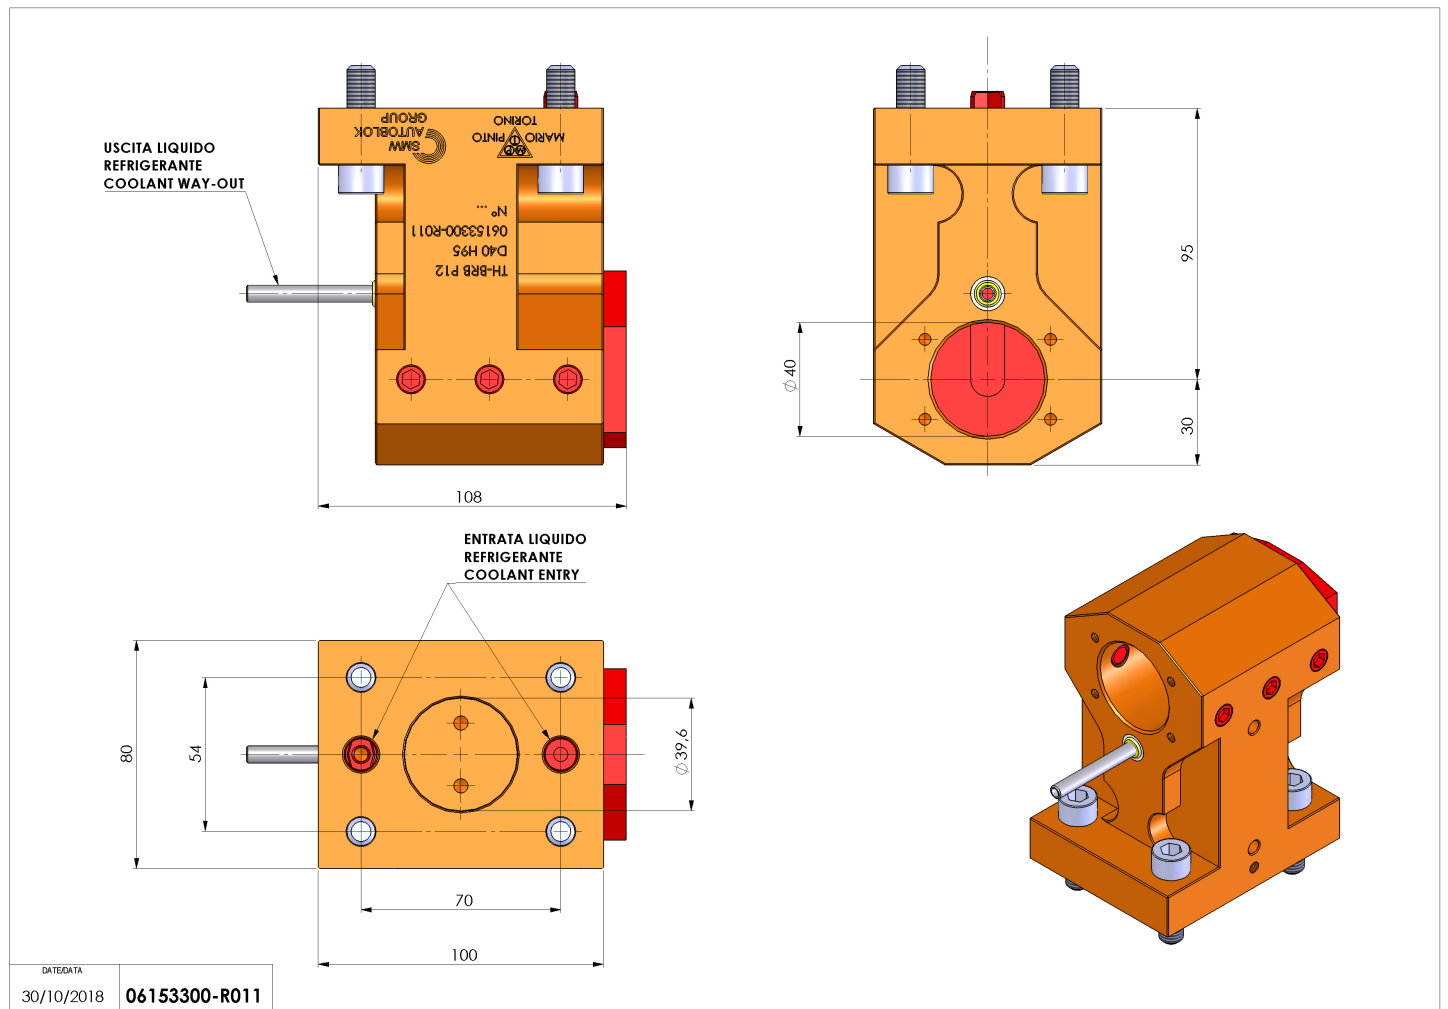

06153300 - TH-BRB P12 D40 H95

Tipo	TH-BRB Portautensili statico portabareno
Attacco	CILINDRICO 40
Uscita utensile	TH porta bareno 40
Raffreddamento	Refrigerazione esterna / interna
H [mm]	95
Accessori	N.D.
Note	N.D.
Note per il montaggio	N.D.

Verificare sempre gli ingombri del portautensile in torretta

Salvo modifiche tecniche