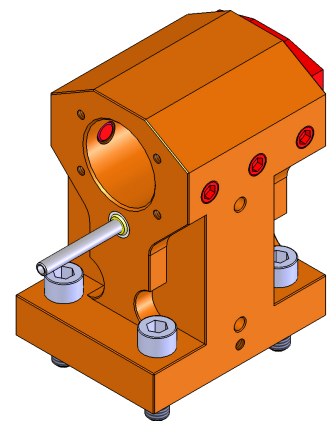

06153300 - TH-BRB P12 D40 H95

Tipo	TH-BRB Portautensili statico portabareno
Attacco	CILINDRICO 40
Uscita utensile	TH porta bareno 40
Raffreddamento	Refrigerazione esterna / interna
H [mm]	95
Accessori	N.D.
Note	N.D.
Note per il montaggio	N.D.

Verificare sempre gli ingombri del portautensile in torretta

Salvo modifiche tecniche