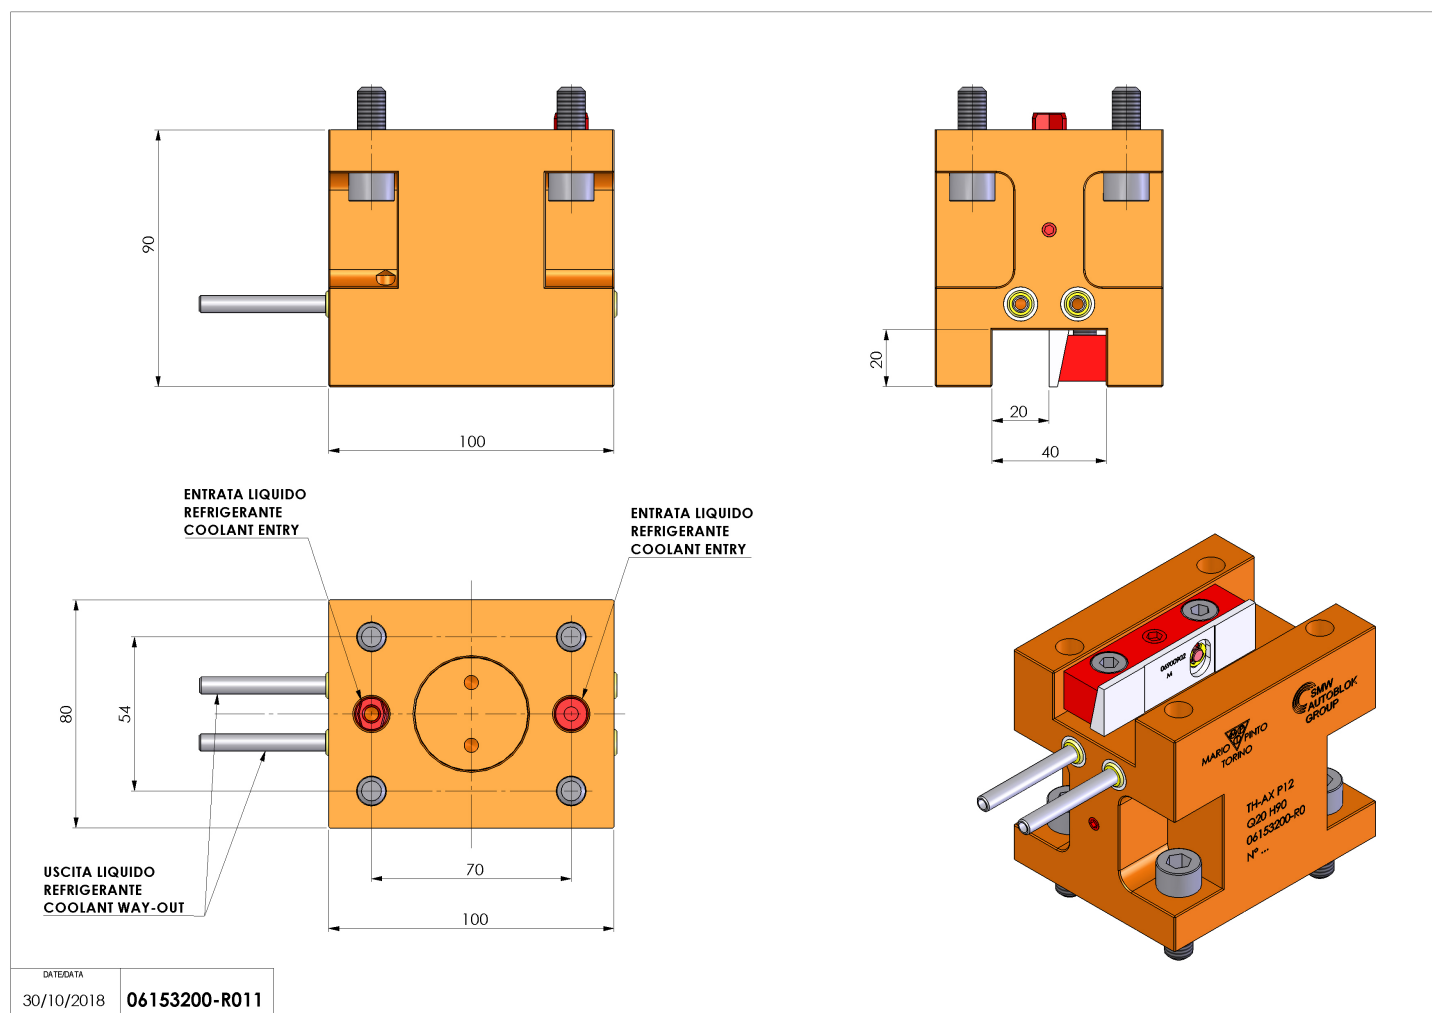

## 06153200 - TH-AX P12 Q20 H90

<b>Tipo</b>	TH-AX Portautensili statico assiale
<b>Attacco</b>	CILINDRICO 40
<b>Uscita utensile</b>	TH radiale 20x20
<b>Raffreddamento</b>	Refrigerazione esterna
<b>H [mm]</b>	90

<b>Accessori</b>	N.D.
<b>Note</b>	N.D.
<b>Note per il montaggio</b>	N.D.

Verificare sempre gli ingombri del portautensile in torretta

Salvo modifiche tecniche

DATE/DATE  
30/10/2018 06153200-R011