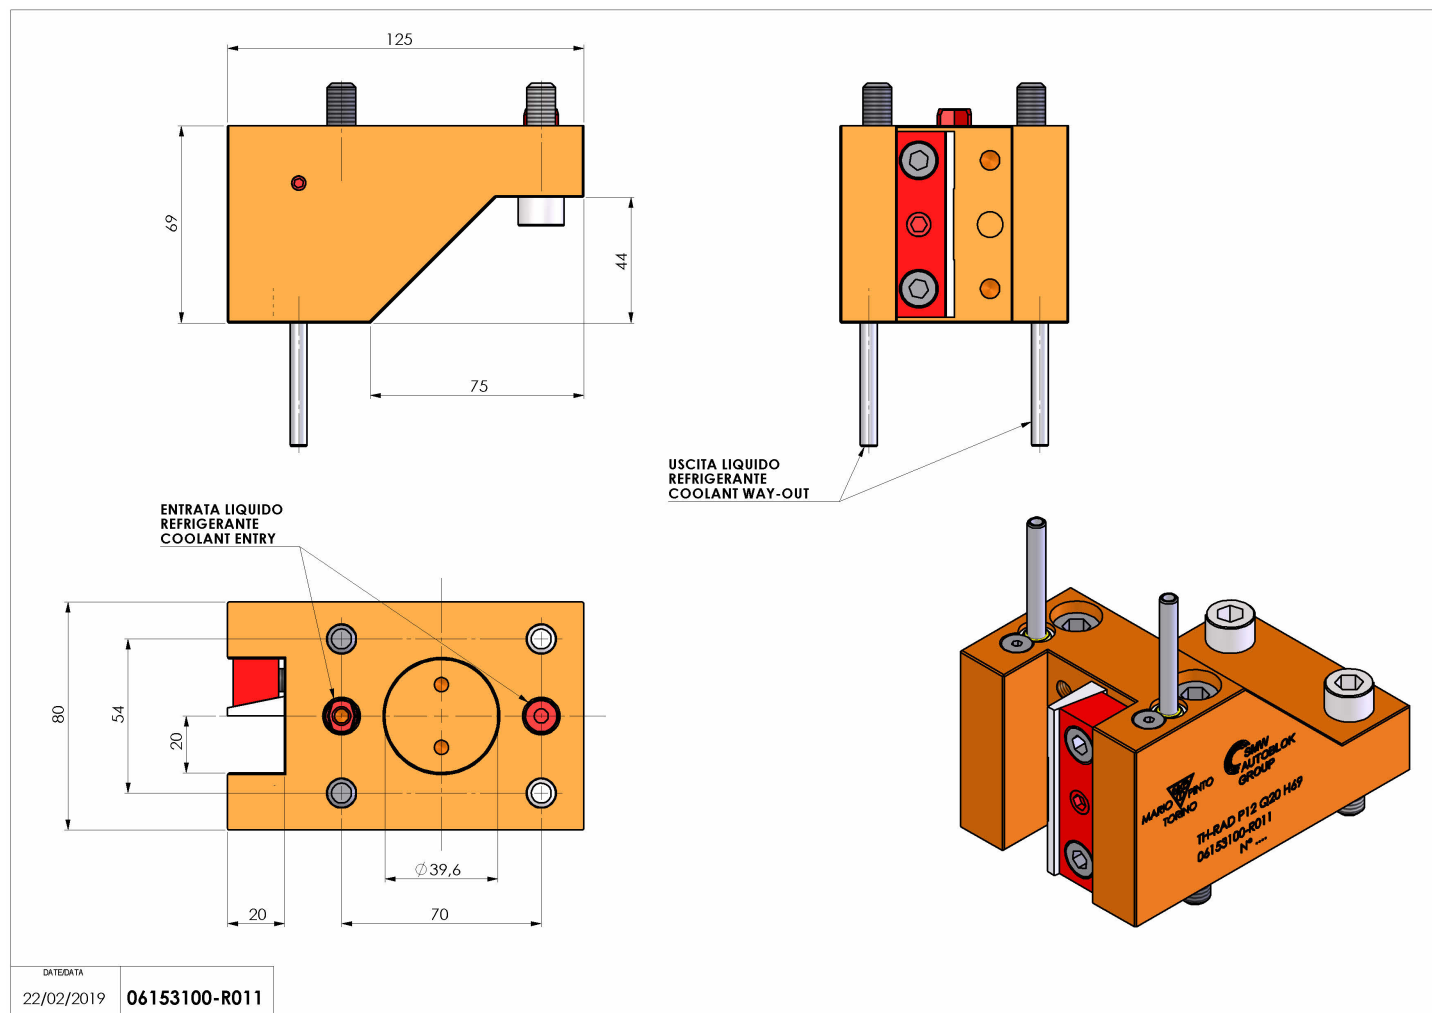

06153100 - TH-RAD P12 Q20 H69

Tipo	TH-RAD Portautensili statico radiale
Attacco	CILINDRICO 40
Uscita utensile	TH radiale 20x20
Raffreddamento	Refrigerazione esterna
H [mm]	69

Accessori	N.D.
Note	N.D.
Note per il montaggio	N.D.

Verificare sempre gli ingombri del portautensile in torretta

Salvo modifiche tecniche

DATE/DATE	22/02/2019	06153100-R011
-----------	------------	---------------