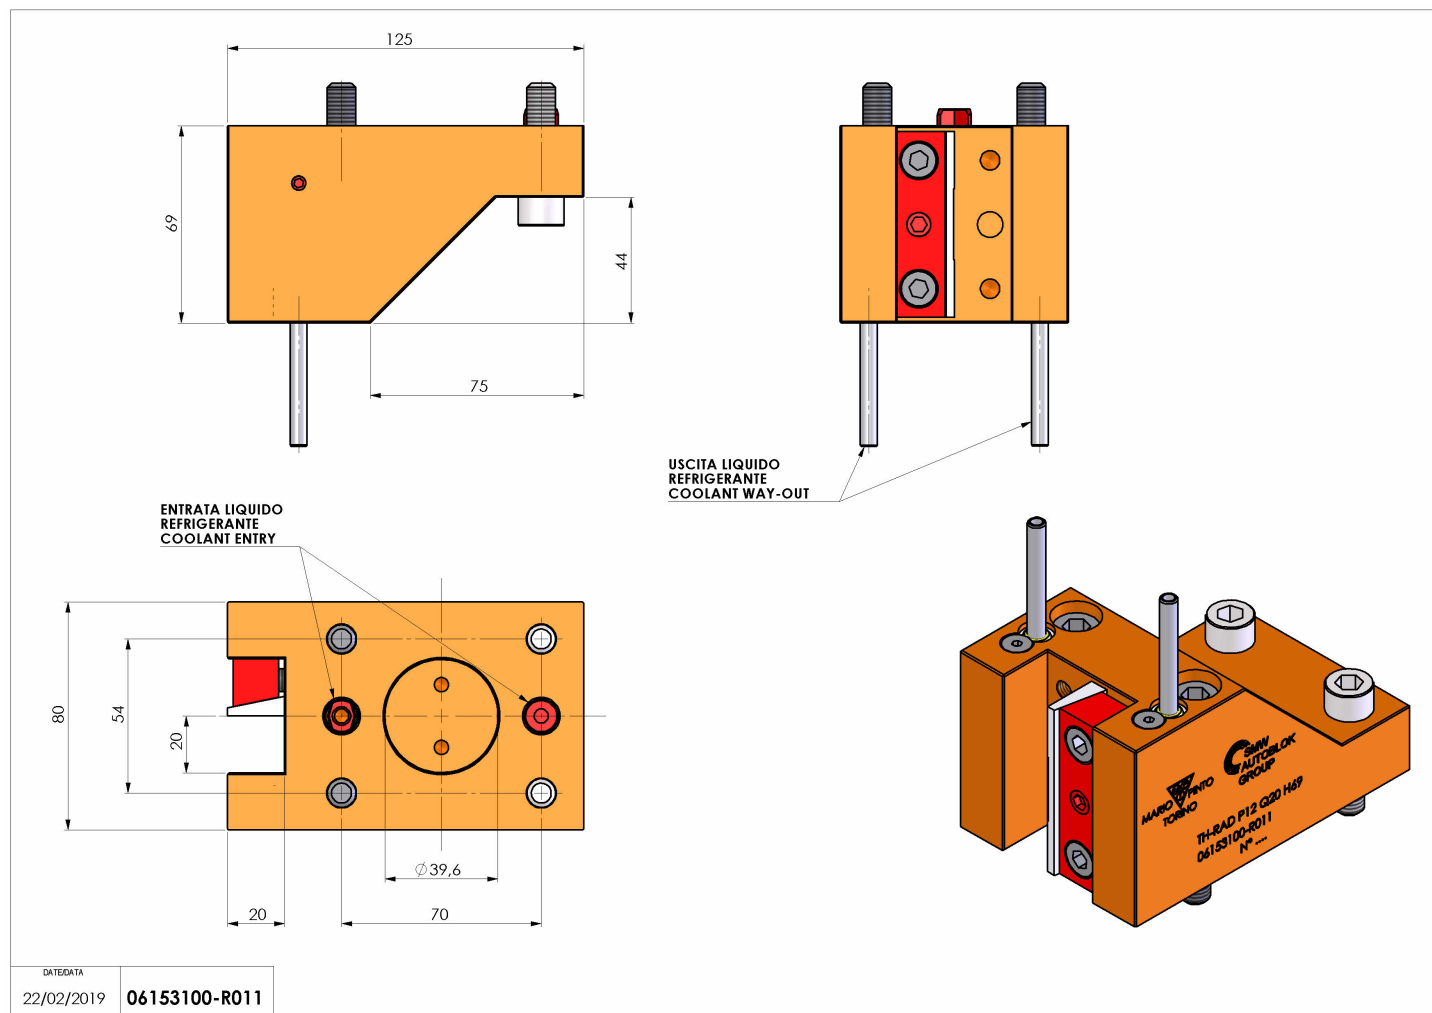

06153100 - TH-RAD P12 Q20 H69

Tipo	TH-RAD Portautensili statico radiale
Attacco	CILINDRICO 40
Uscita utensile	TH radiale 20x20
Raffreddamento	Refrigerazione esterna
H [mm]	69

Accessori	N.D.
Note	N.D.
Note per il montaggio	N.D.

Verificare sempre gli ingombri del portautensile in torretta

Salvo modifiche tecniche

DATE/GATA	06153100-R011
22/02/2019	