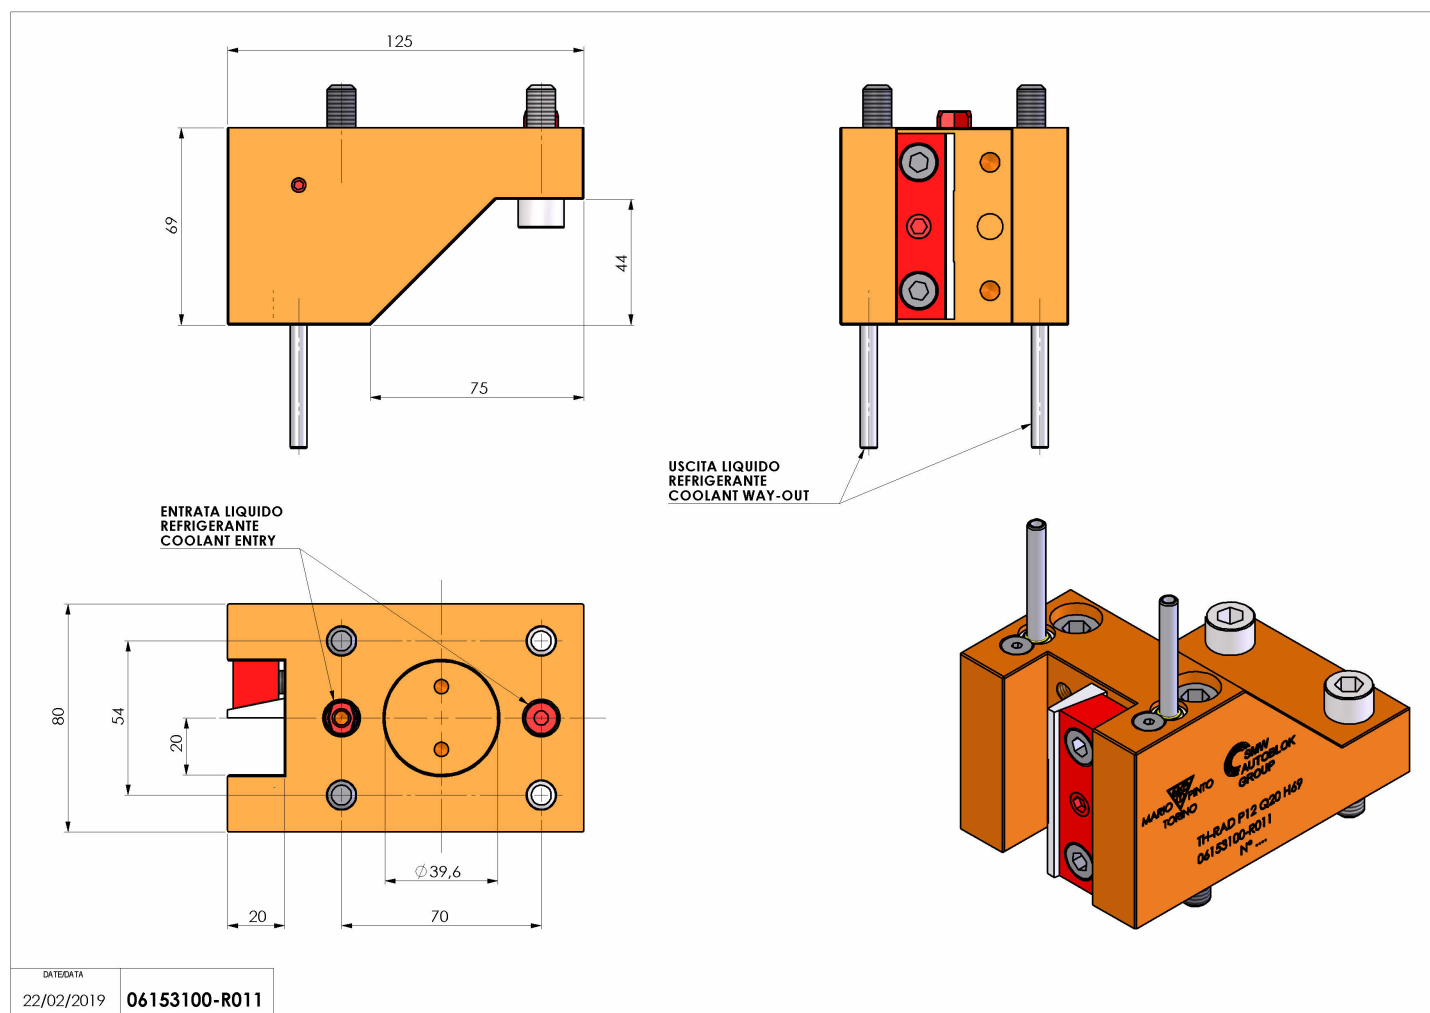

06153100 - TH-RAD P12 Q20 H69

| | |
|------------------------|---|
| Tipo | TH-RAD Portautensili statico radiale |
| Attacco | CILINDRICO 40 |
| Uscita utensile | TH radiale 20x20 |
| Raffreddamento | Refrigerazione esterna |
| H [mm] | 69 |

| | |
|------------------------------|------|
| Accessori | N.D. |
| Note | N.D. |
| Note per il montaggio | N.D. |

Verificare sempre gli ingombri del portautensile in torretta

Salvo modifiche tecniche

| | | |
|-----------|------------|---------------|
| DATE/GATA | 22/02/2019 | 06153100-R011 |
|-----------|------------|---------------|