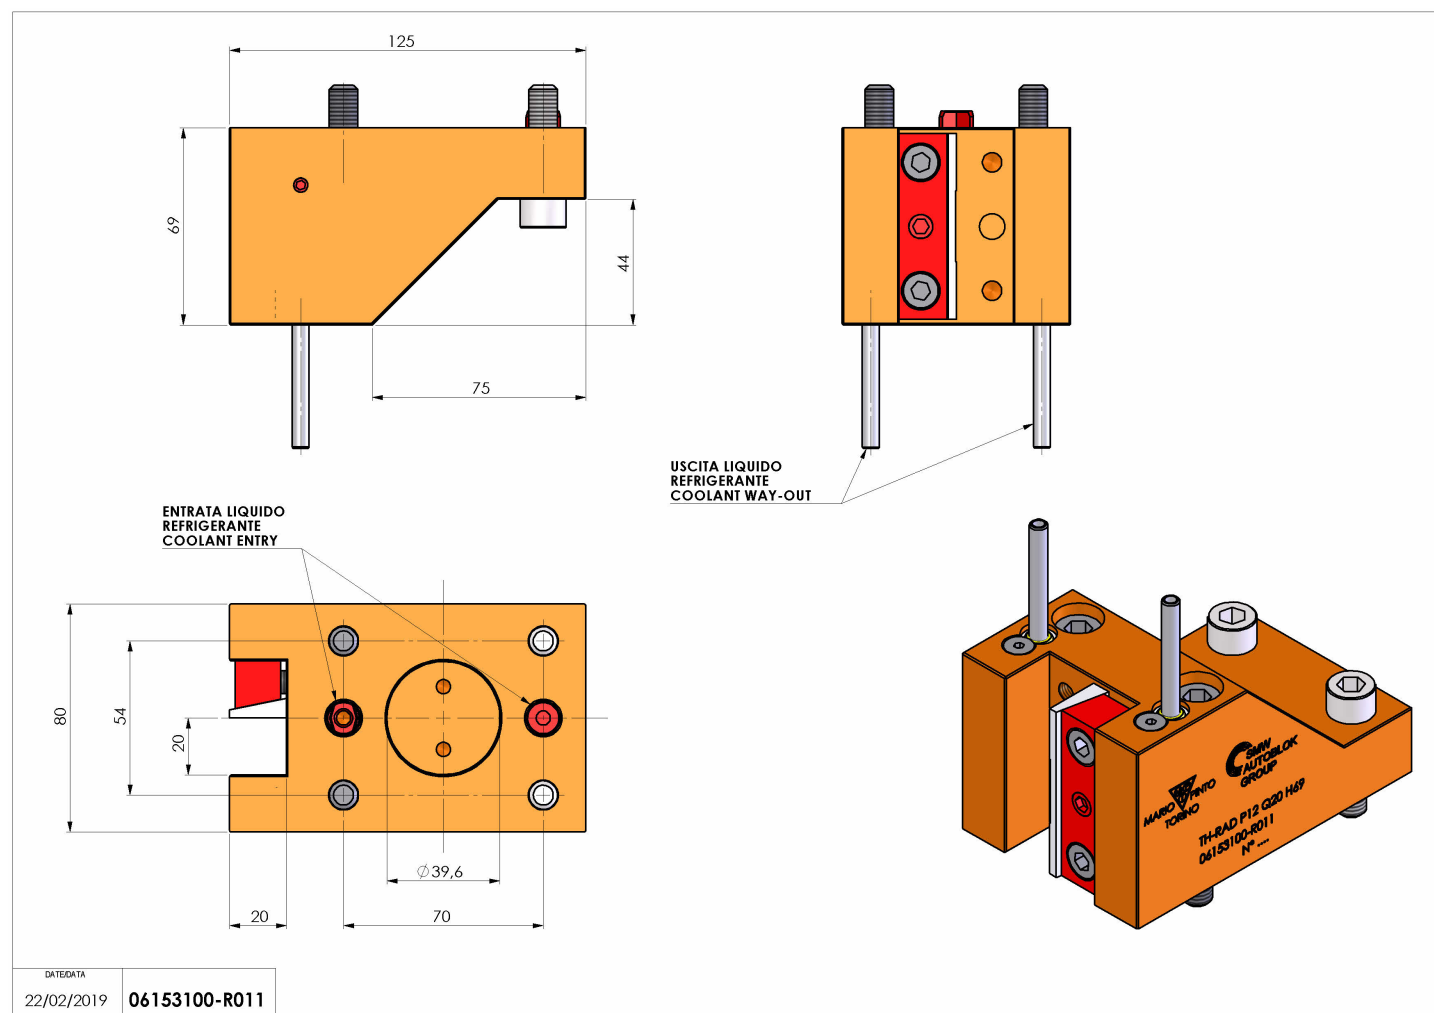

06153100 - TH-RAD P12 Q20 H69

| | |
|------------------------|---|
| Tipo | TH-RAD Portautensili statico radiale |
| Attacco | CILINDRICO 40 |
| Uscita utensile | TH radiale 20x20 |
| Raffreddamento | Refrigerazione esterna |
| H [mm] | 69 |

| | |
|------------------------------|------|
| Accessori | N.D. |
| Note | N.D. |
| Note per il montaggio | N.D. |

Verificare sempre gli ingombri del portautensile in torretta

Salvo modifiche tecniche

| | |
|------------|---------------|
| DATE/GATA | |
| 22/02/2019 | 06153100-R011 |