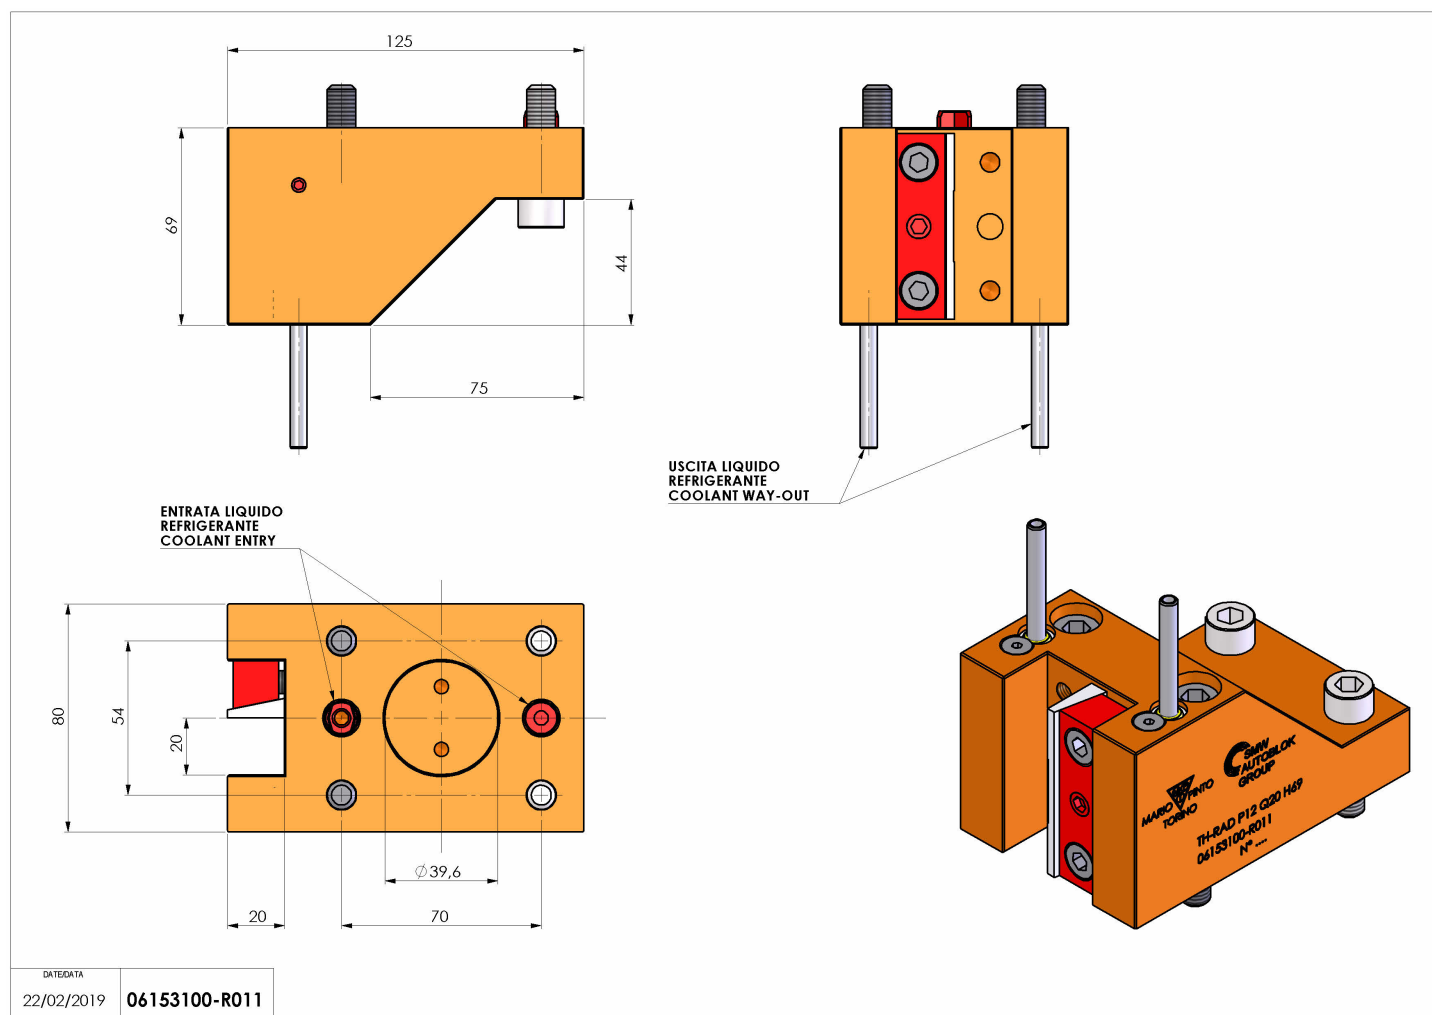

06153100 - TH-RAD P12 Q20 H69

Tipo	TH-RAD Portautensili statico radiale
Attacco	CILINDRICO 40
Uscita utensile	TH radiale 20x20
Raffreddamento	Refrigerazione esterna
H [mm]	69

Accessori	N.D.
Note	N.D.
Note per il montaggio	N.D.

Verificare sempre gli ingombri del portautensile in torretta

Salvo modifiche tecniche

DATE/DATE	22/02/2019
	06153100-R011