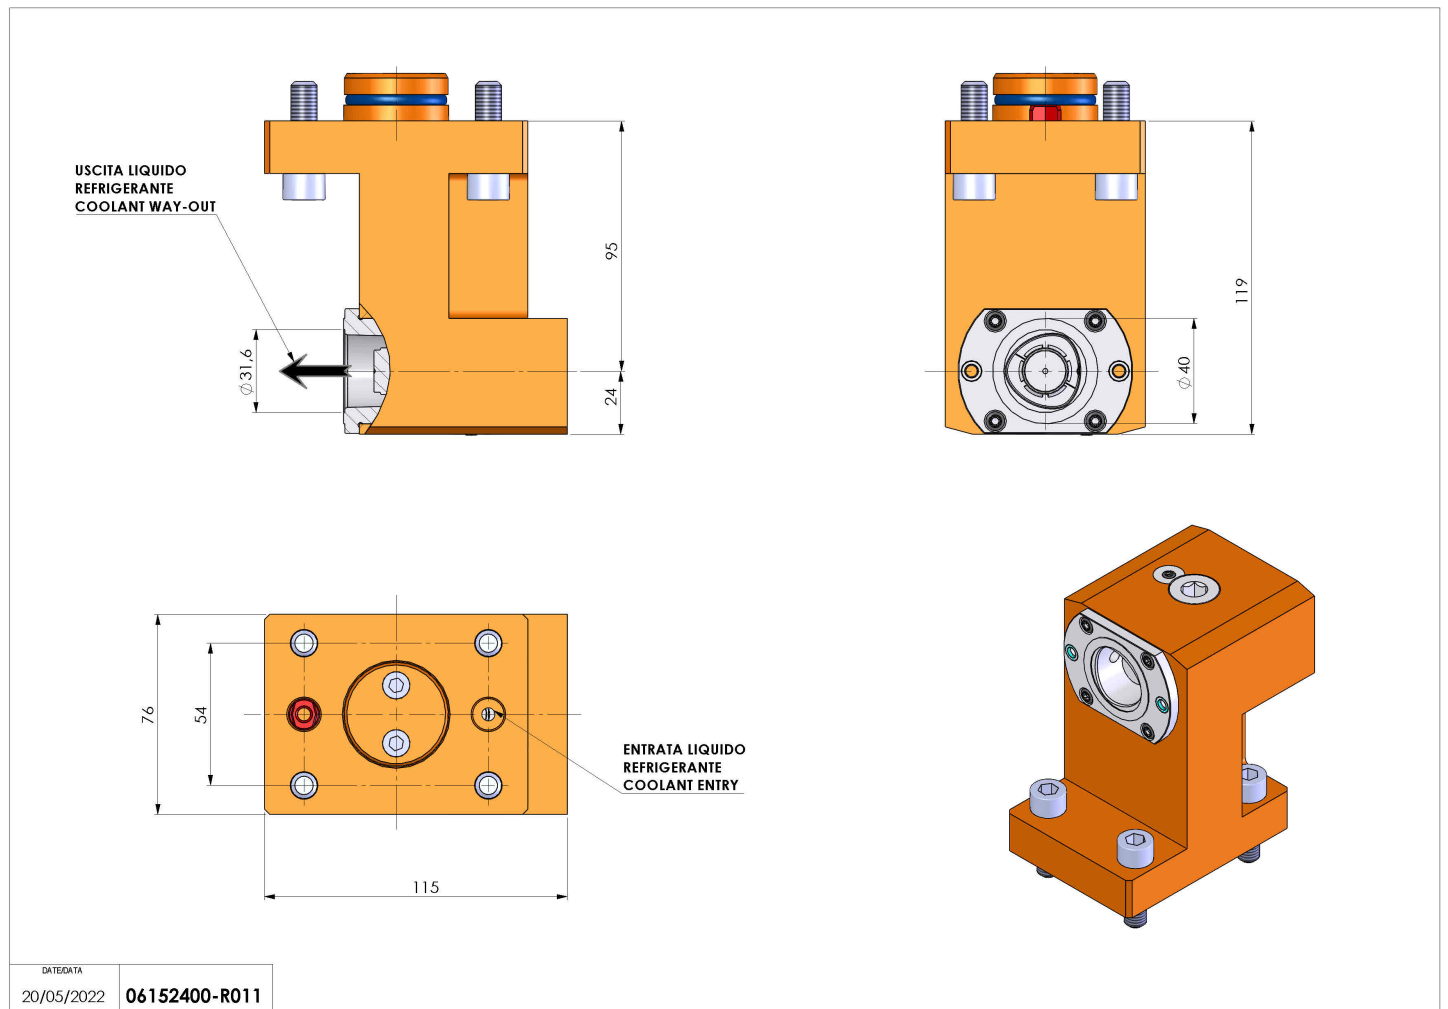

06152400 - TH-AX D40 C40 RF OFS-20 H95

Tipo	TH-AX Portautensili statico assiale
Attacco	CILINDRICO 40
Uscita utensile	Poligonale C40 ISO 26623-1
Raffreddamento	Refrigerazione interna
H [mm]	95

Accessori	N.D.
Note	N.D.
Note per il montaggio	N.D.

Verificare sempre gli ingombri del portautensile in torretta

Salvo modifiche tecniche