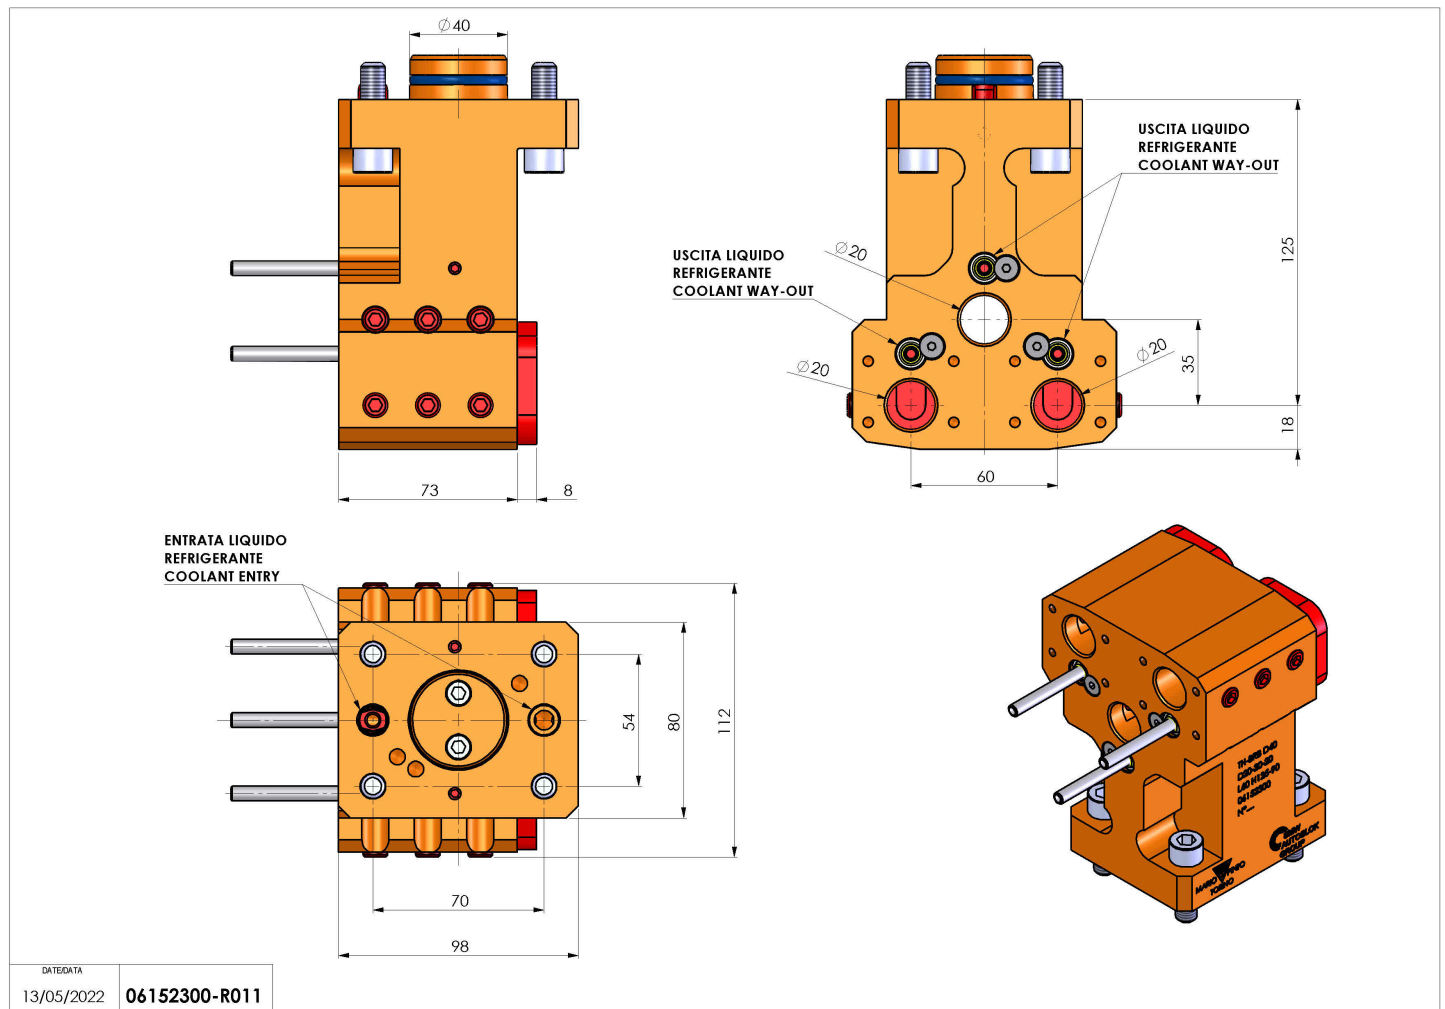

06152300 - TH-BRB D40 D20-20-20 L60 H125-90

Tipo	TH-BRB Portautensili statico portabareno
Attacco	CILINDRICO 40
Uscita utensile	TH porta bareno 20
Raffreddamento	Refrigerazione esterna / interna
H [mm]	90 - 125

Accessori	N.D.
Note	N.D.
Note per il montaggio	N.D.

Verificare sempre gli ingombri del portautensile in torretta

Salvo modifiche tecniche