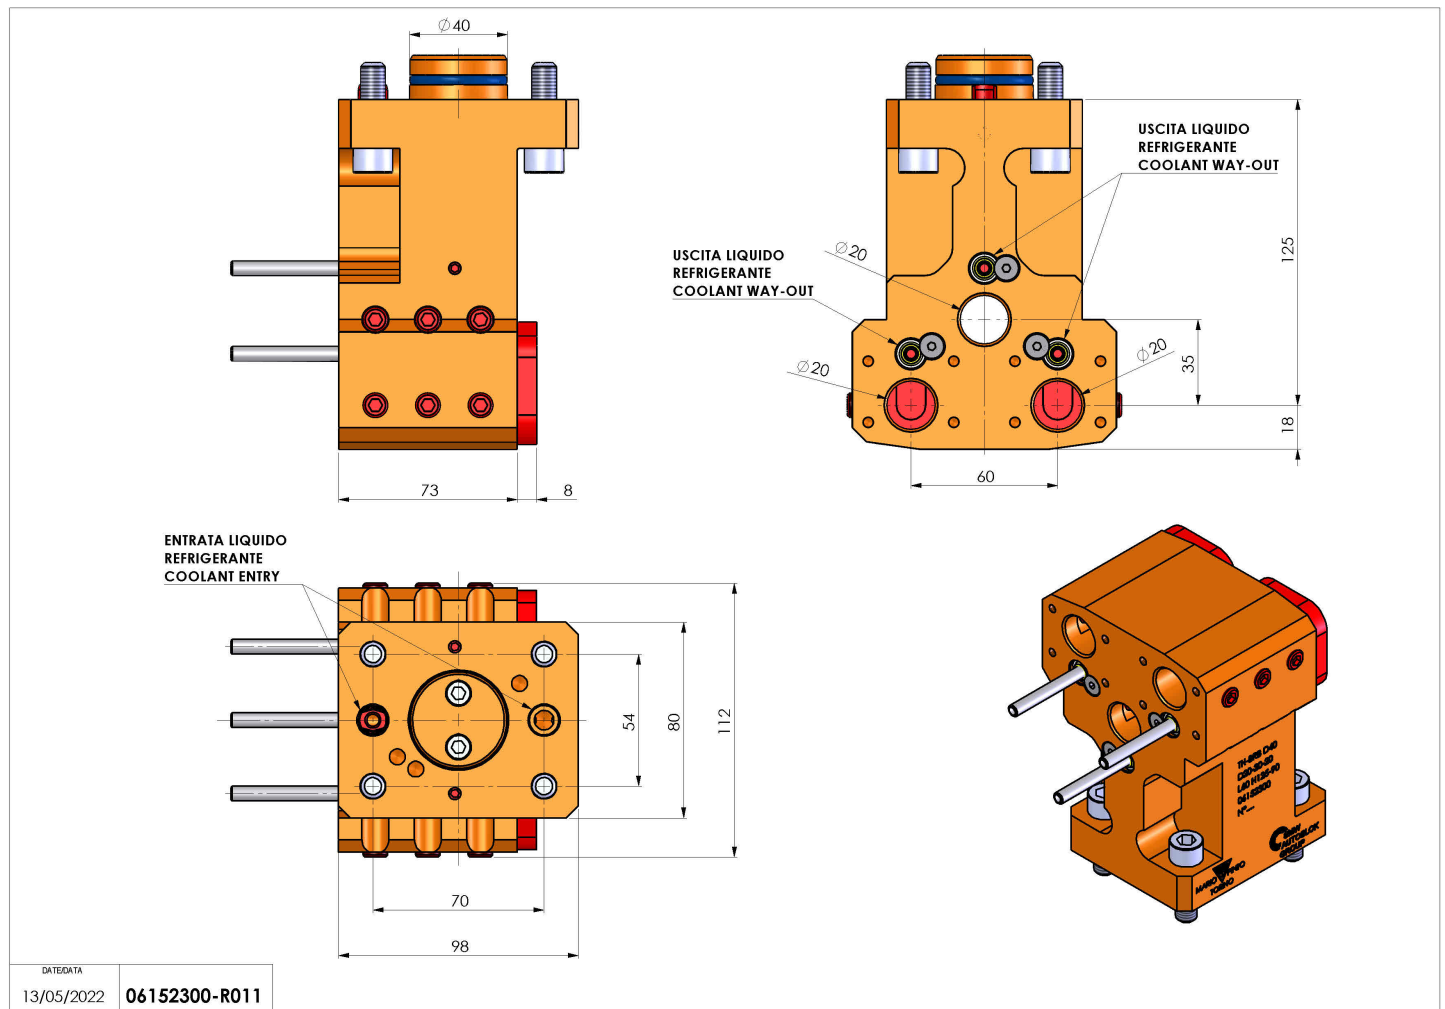

## 06152300 - TH-BRB D40 D20-20-20 L60 H125-90

<b>Tipo</b>	TH-BRB Portautensili statico portabareno
<b>Attacco</b>	CILINDRICO 40
<b>Uscita utensile</b>	TH porta bareno 20
<b>Raffreddamento</b>	Refrigerazione esterna / interna
<b>H [mm]</b>	90 - 125

<b>Accessori</b>	N.D.
<b>Note</b>	N.D.
<b>Note per il montaggio</b>	N.D.

Verificare sempre gli ingombri del portautensile in torretta

Salvo modifiche tecniche

DATE/DATE  
13/05/2022 06152300-R011