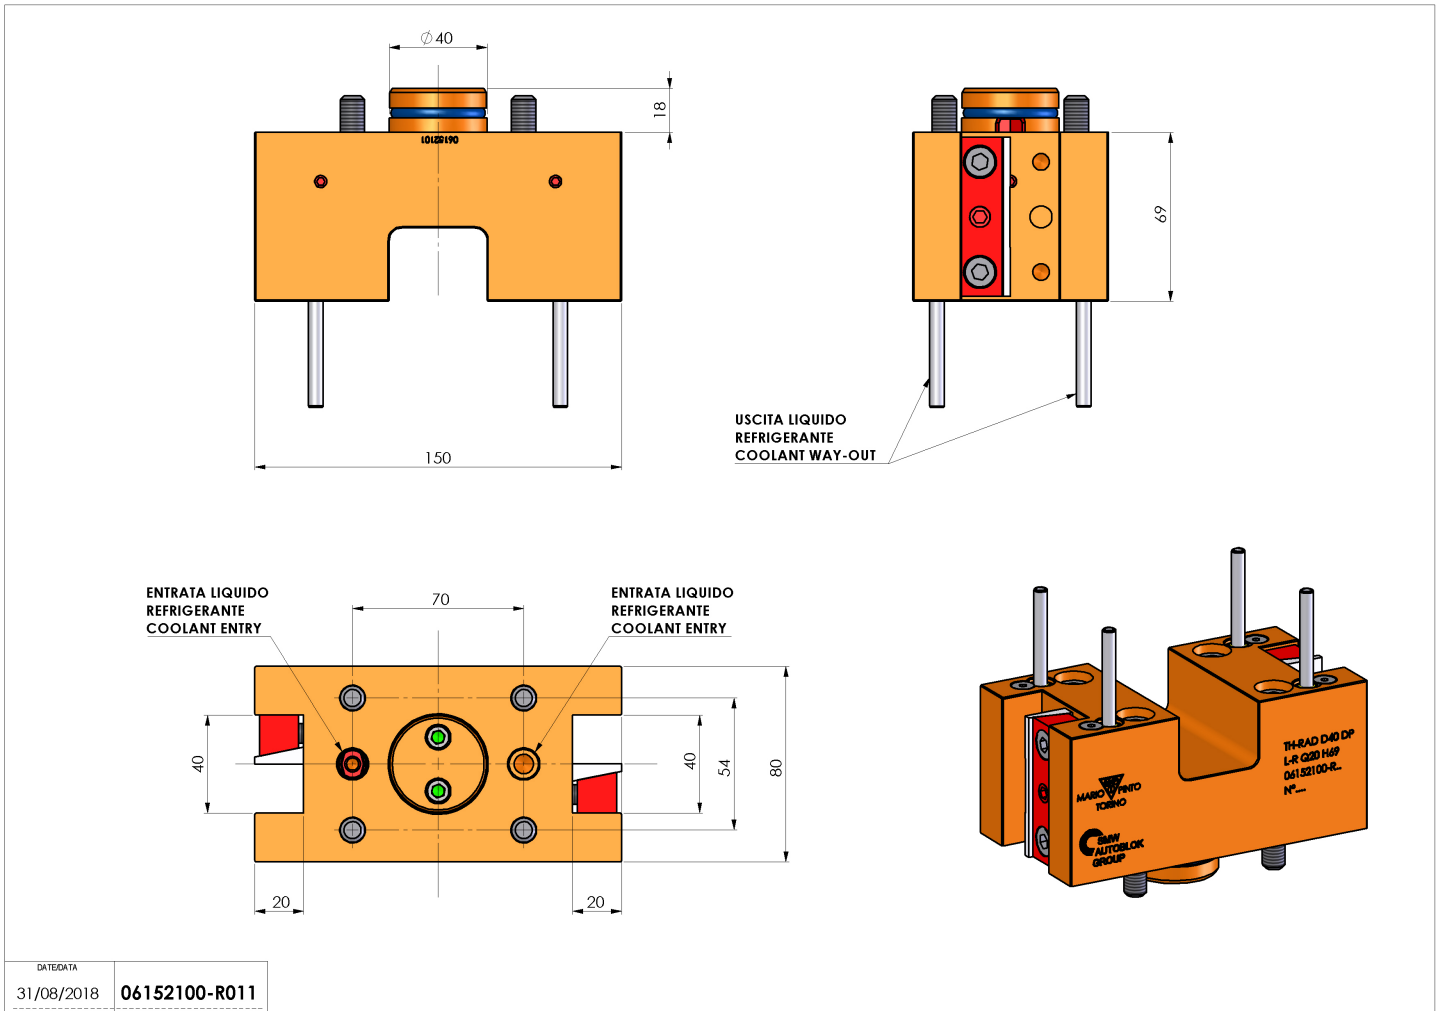

06152100 - TH-RAD D40 DP L-R Q20 H69

Tipo	TH-RAD Portautensili statico radiale
Attacco	CILINDRICO 40
Uscita utensile	TH radiale 20x20
Raffreddamento	Refrigerazione esterna
H [mm]	69

Accessori	N.D.
Note	N.D.
Note per il montaggio	N.D.

Verificare sempre gli ingombri del portautensile in torretta

DATE/DATE	31/08/2018	06152100-R011
-----------	------------	---------------

Salvo modifiche tecniche