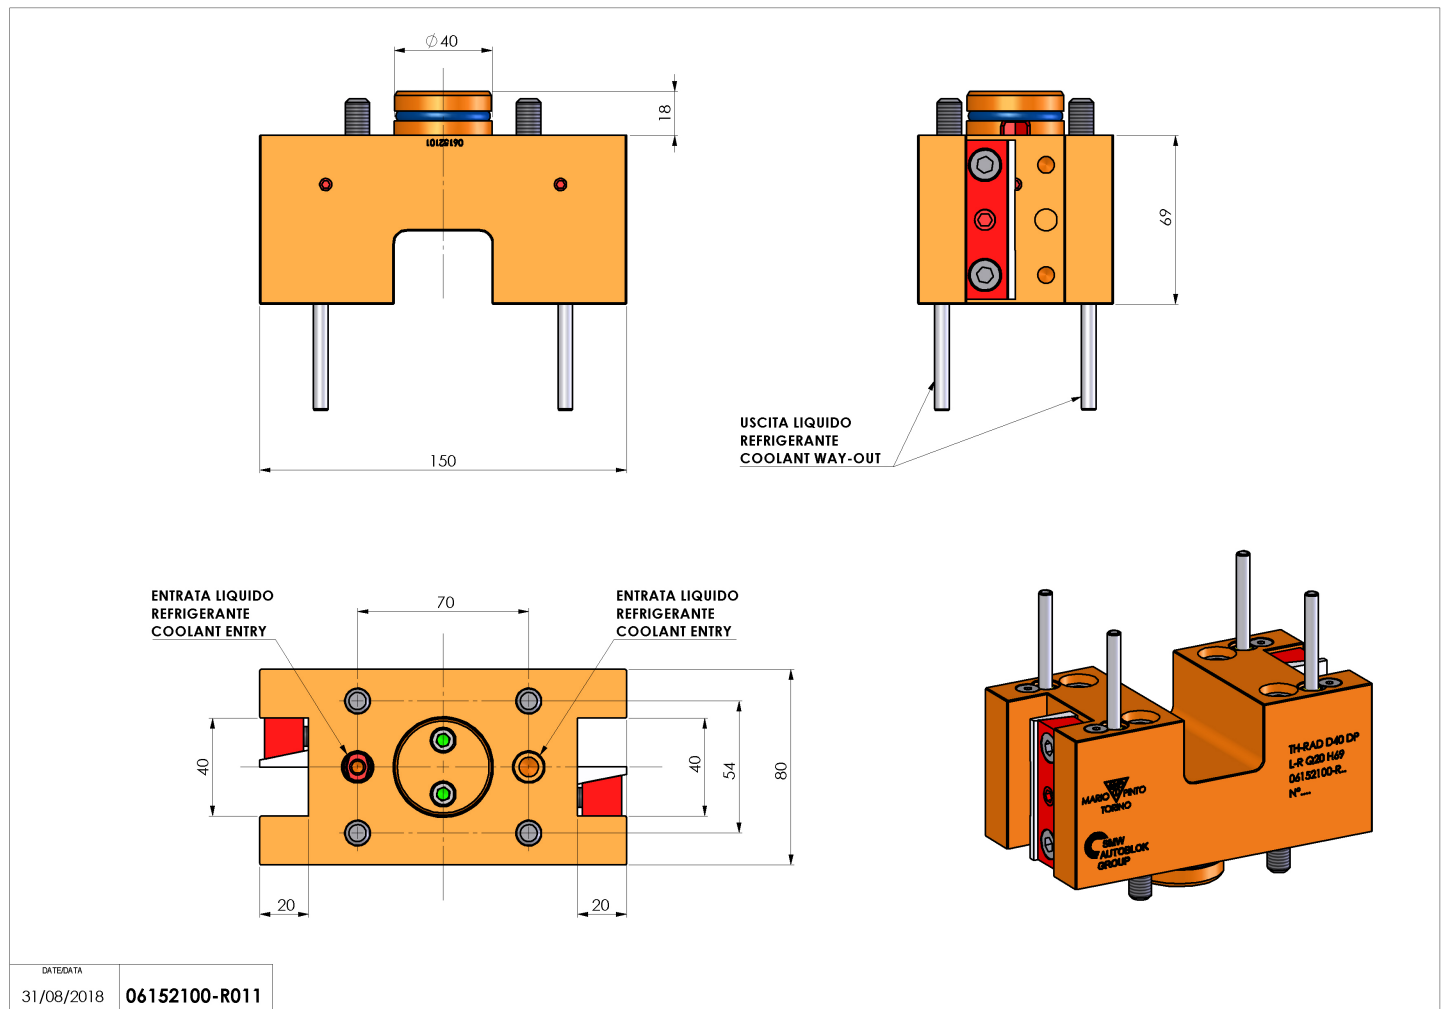

## 06152100 - TH-RAD D40 DP L-R Q20 H69

<b>Tipo</b>	TH-RAD Portautensili statico radiale
<b>Attacco</b>	CILINDRICO 40
<b>Uscita utensile</b>	TH radiale 20x20
<b>Raffreddamento</b>	Refrigerazione esterna
<b>H [mm]</b>	69

<b>Accessori</b>	N.D.
<b>Note</b>	N.D.
<b>Note per il montaggio</b>	N.D.

Verificare sempre gli ingombri del portautensile in torretta

Salvo modifiche tecniche