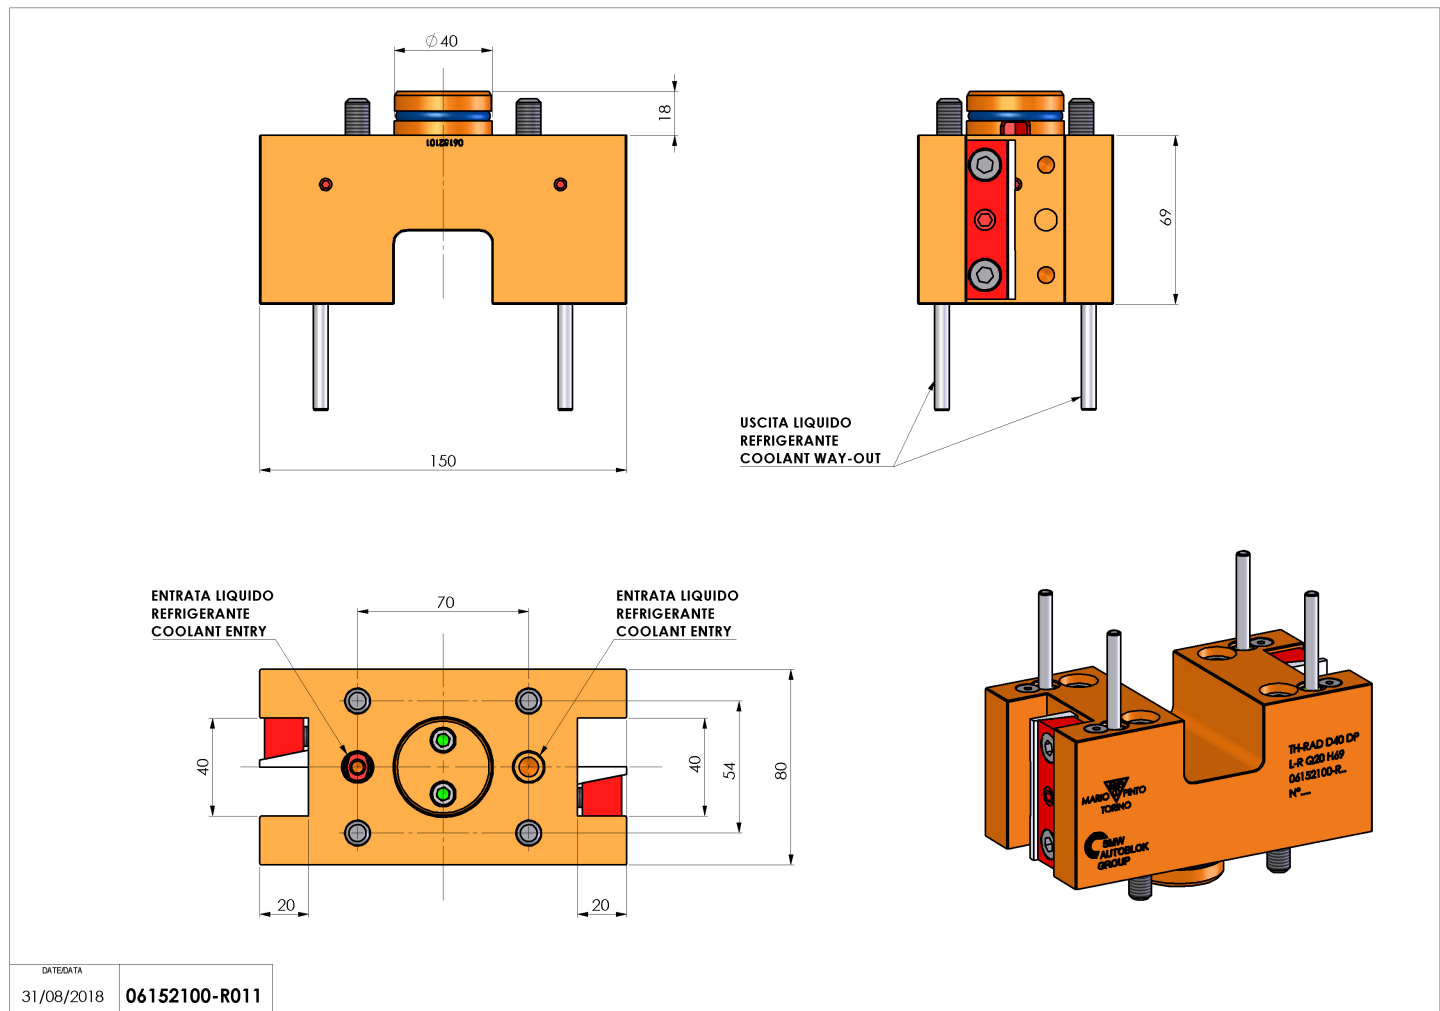

06152100 - TH-RAD D40 DP L-R Q20 H69

Tipo	TH-RAD Portautensili statico radiale
Attacco	CILINDRICO 40
Uscita utensile	TH radiale 20x20
Raffreddamento	Refrigerazione esterna
H [mm]	69

Accessori	N.D.
Note	N.D.
Note per il montaggio	N.D.

Verificare sempre gli ingombri del portautensile in torretta

Salvo modifiche tecniche

DATE/DATE	31/08/2018	06152100-R011
-----------	------------	---------------