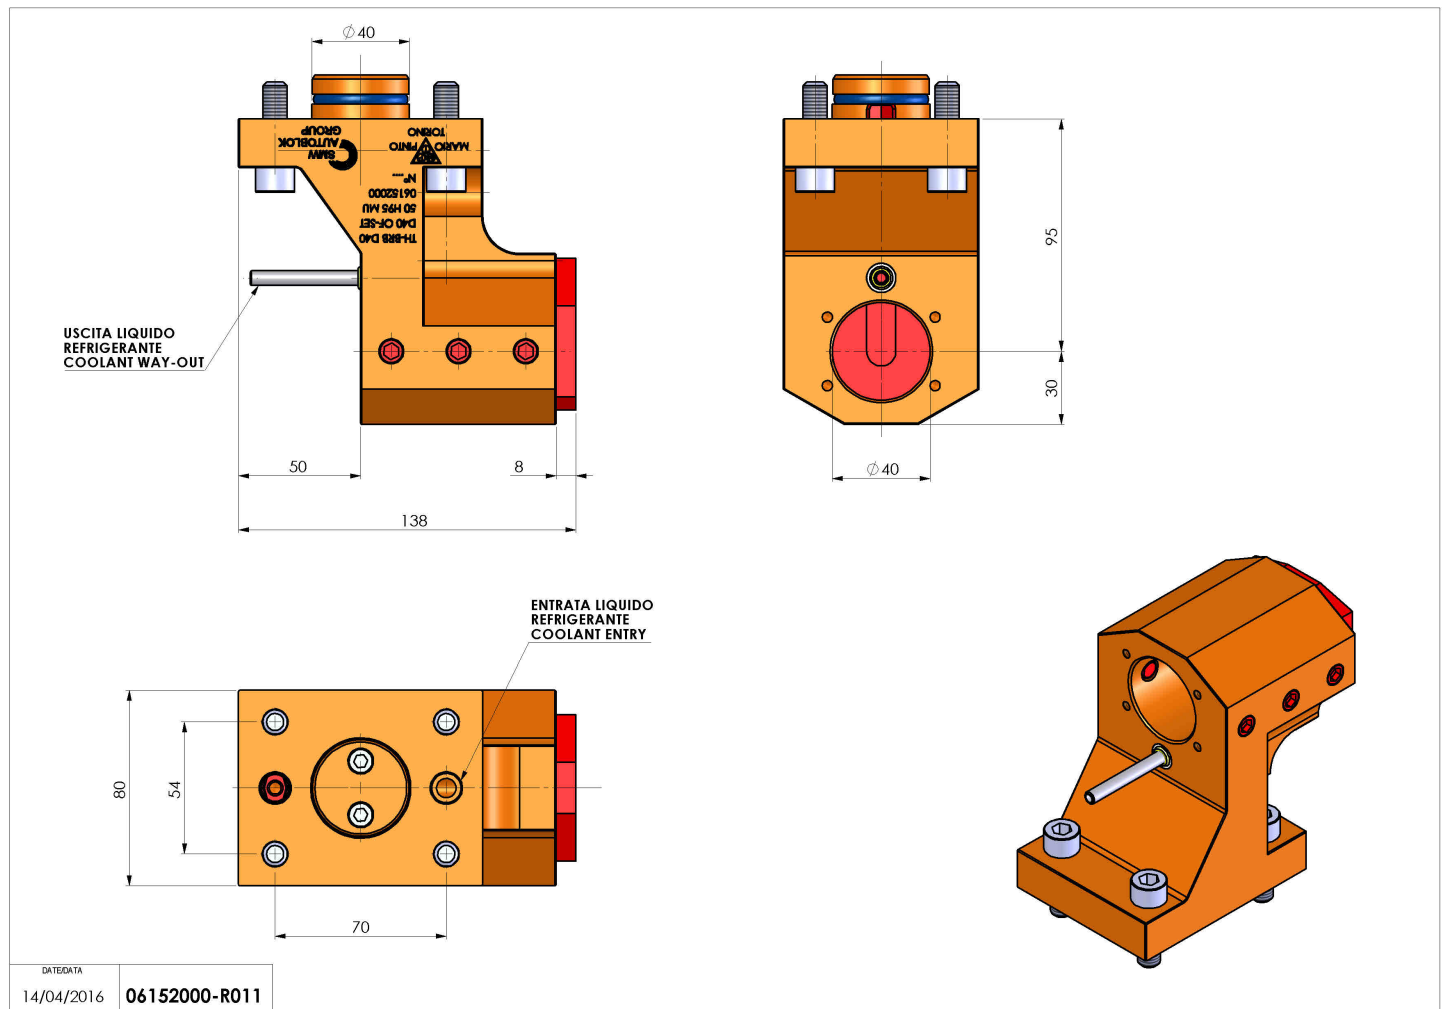

06152000 - TH-BRB D40 D40 OF-SET50 H95 MU

Tipo	TH-BRB Portautensili statico portabareno
Attacco	CILINDRICO 40
Uscita utensile	TH porta bareno 40
Raffreddamento	Refrigerazione esterna / interna
H [mm]	95

Accessori	N.D.
Note	N.D.
Note per il montaggio	N.D.

Verificare sempre gli ingombri del portautensile in torretta

Salvo modifiche tecniche