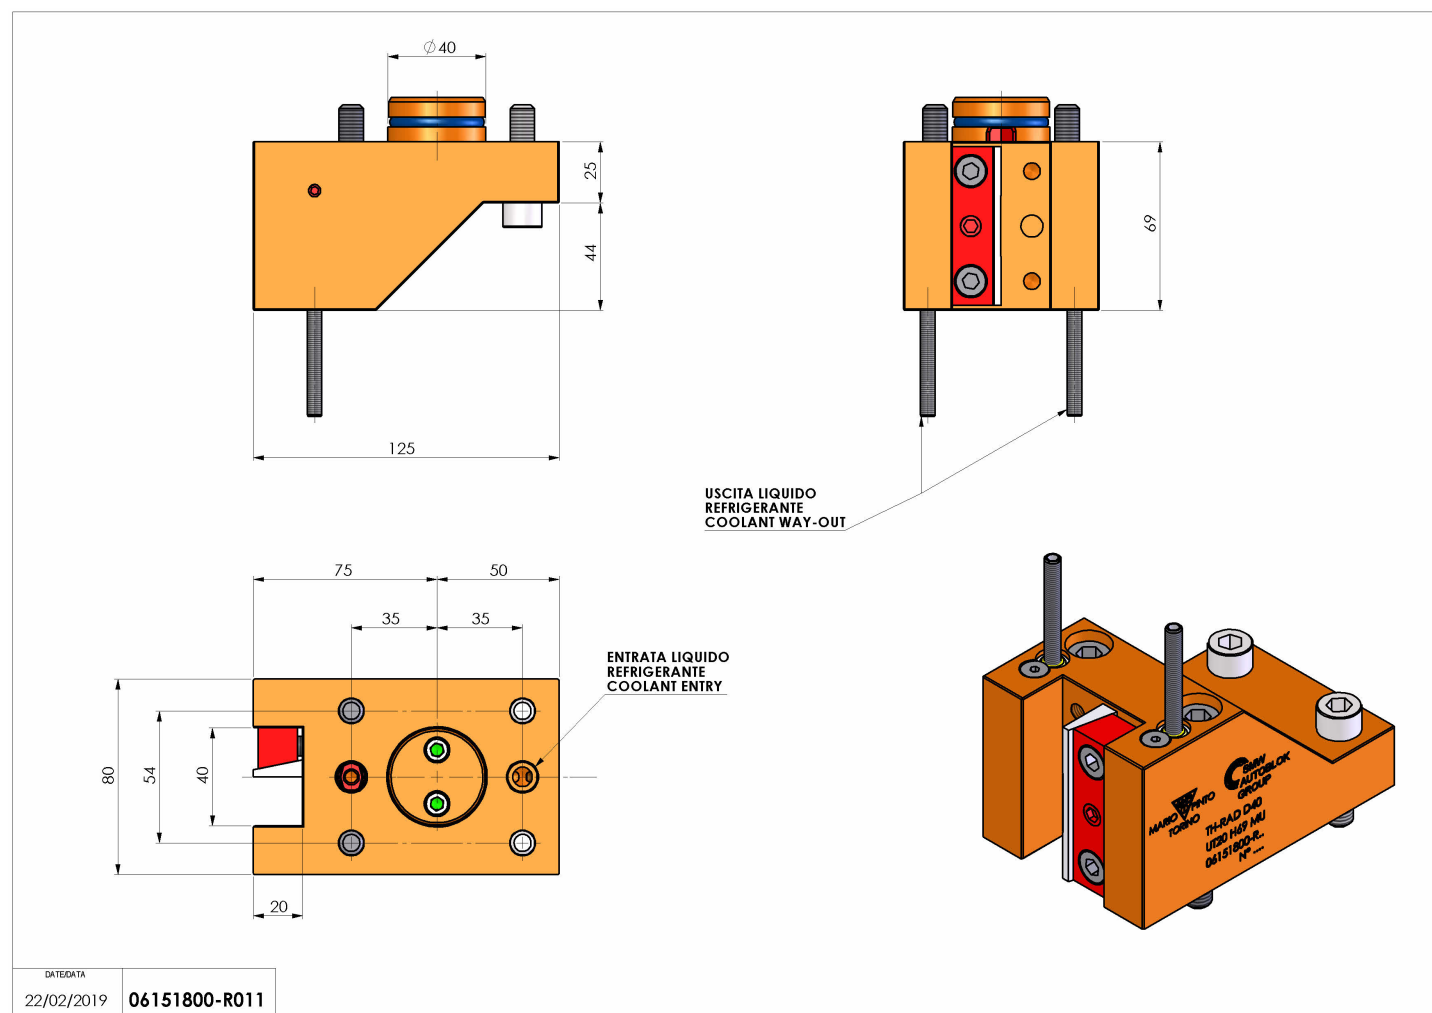

06151800 - TH-RAD D40 UT20 H69 MU

Tipo	TH-RAD Portautensili statico radiale
Attacco	CILINDRICO 40
Uscita utensile	TH radiale 20x20
Raffreddamento	Refrigerazione esterna
H [mm]	69

Accessori	N.D.
Note	N.D.
Note per il montaggio	N.D.

Verificare sempre gli ingombri del portautensile in torretta

Salvo modifiche tecniche

DATE/DATE
22/02/2019 06151800-R011