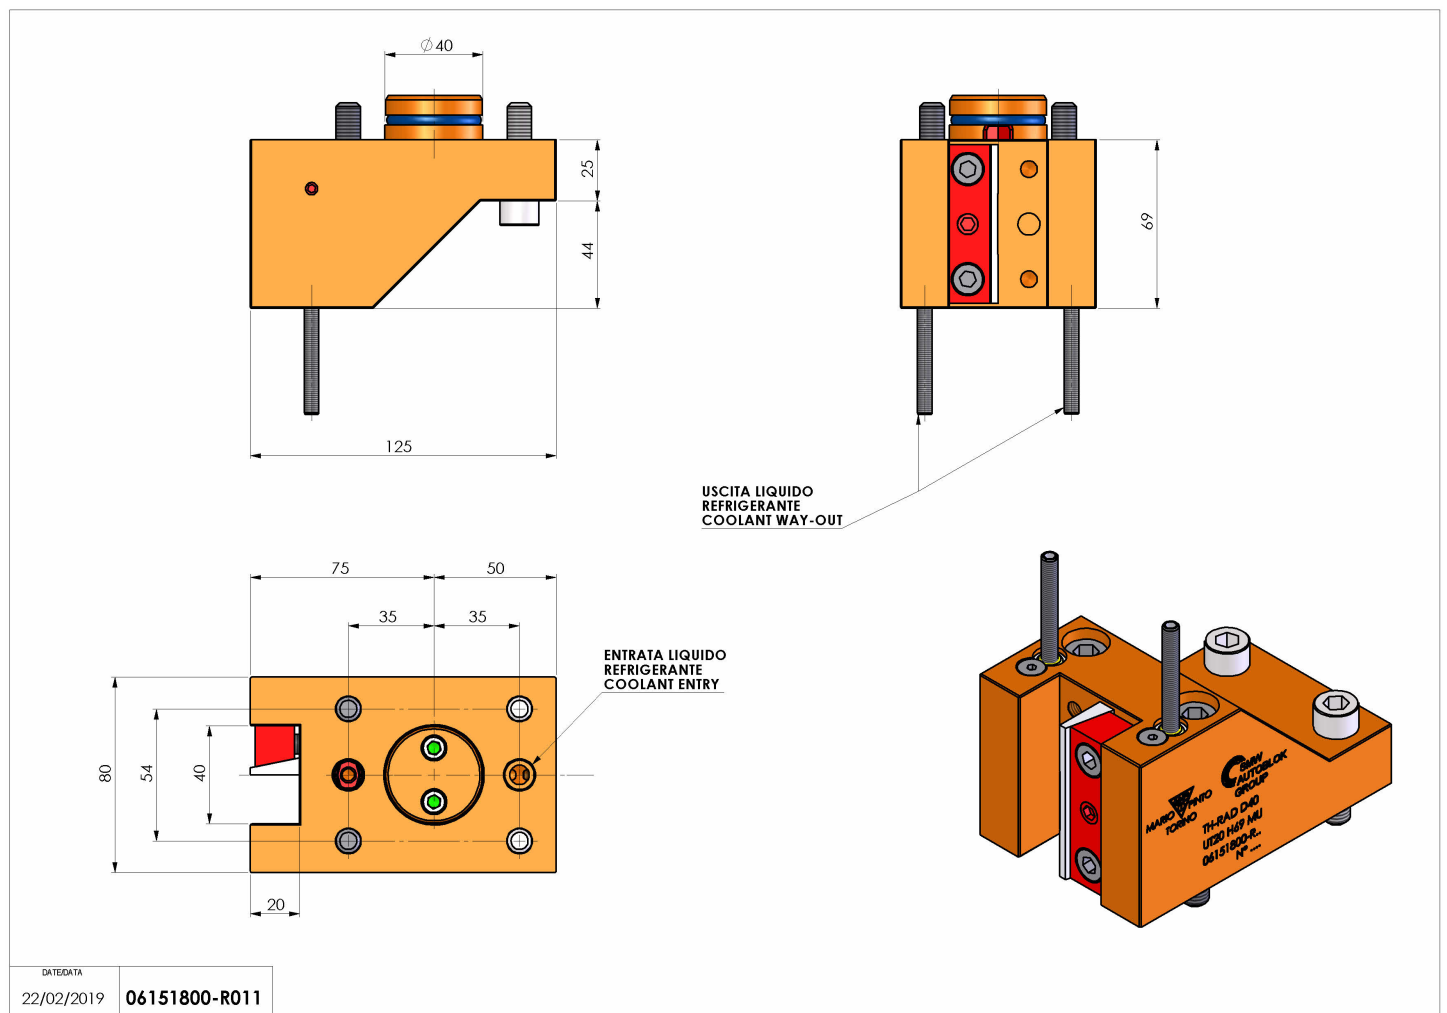

# 06151800 - TH-RAD D40 UT20 H69 MU

|                        |   |
|------------------------|---|
| <b>Tipo</b>            | TH-RAD<br>Portautensili statico radiale |
| <b>Attacco</b>         | CILINDRICO 40                           |
| <b>Uscita utensile</b> | TH radiale 20x20                        |
| <b>Raffreddamento</b>  | Refrigerazione esterna                  |
| <b>H [mm]</b>          | 69                                      |

|                              |      |
|------------------------------|------|
| <b>Accessori</b>             | N.D. |
| <b>Note</b>                  | N.D. |
| <b>Note per il montaggio</b> | N.D. |

Verificare sempre gli ingombri del portautensile in torretta