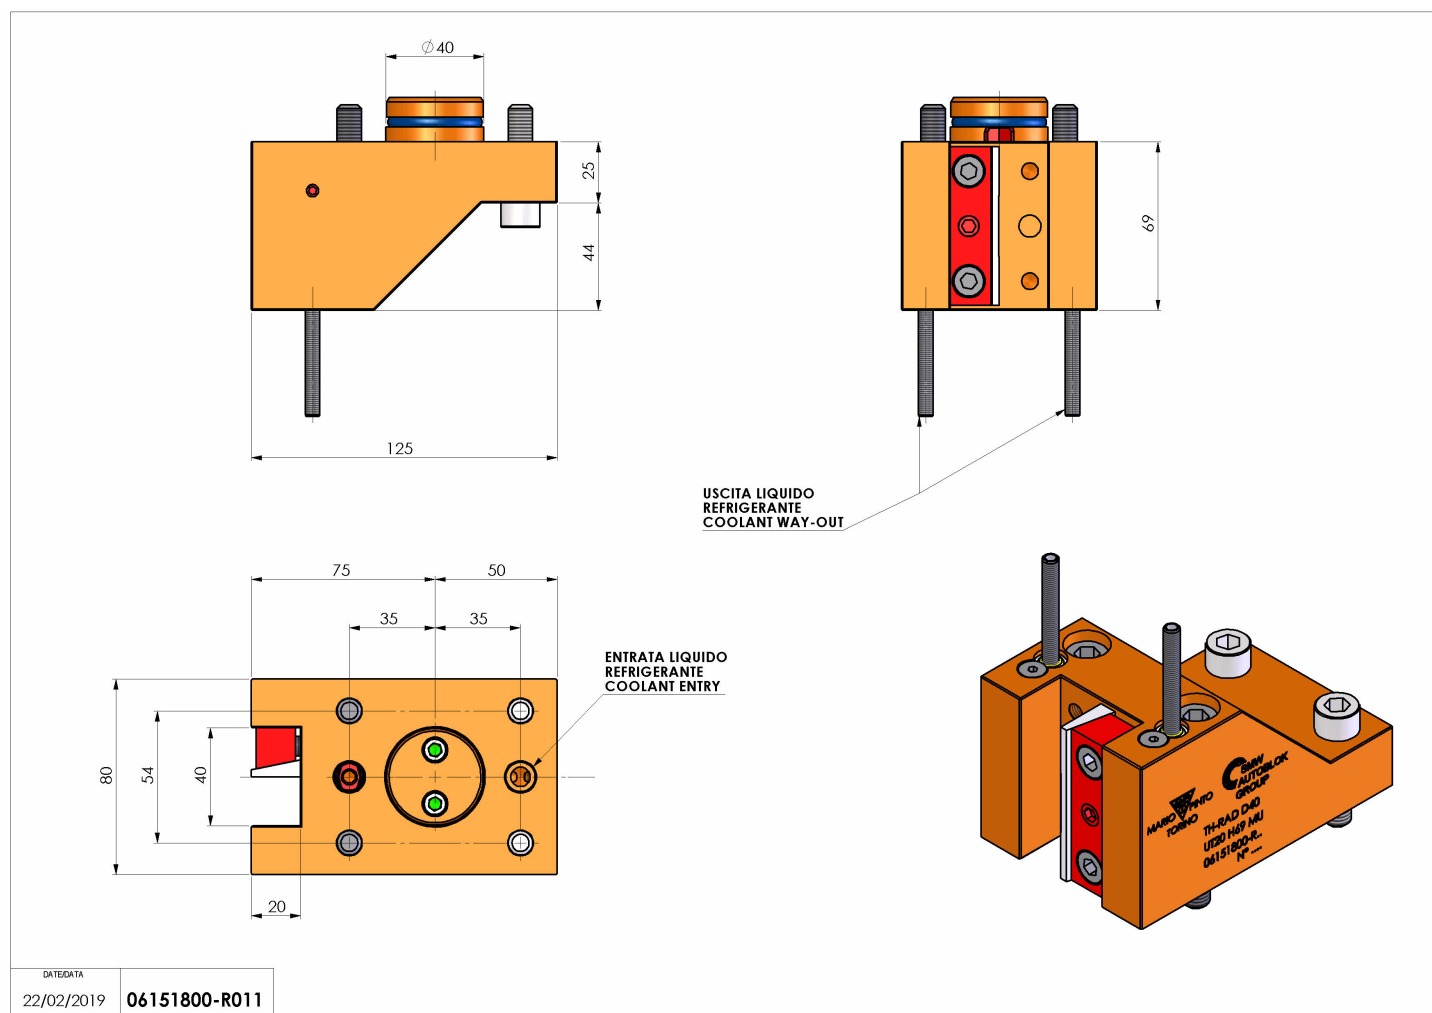

06151800 - TH-RAD D40 UT20 H69 MU

Tipo	TH-RAD Portautensili statico radiale
Attacco	CILINDRICO 40
Uscita utensile	TH radiale 20x20
Raffreddamento	Refrigerazione esterna
H [mm]	69

Accessori	N.D.
Note	N.D.
Note per il montaggio	N.D.

Verificare sempre gli ingombri del portautensile in torretta

DATE/DATE	22/02/2019
06151800-R011	

Salvo modifiche tecniche