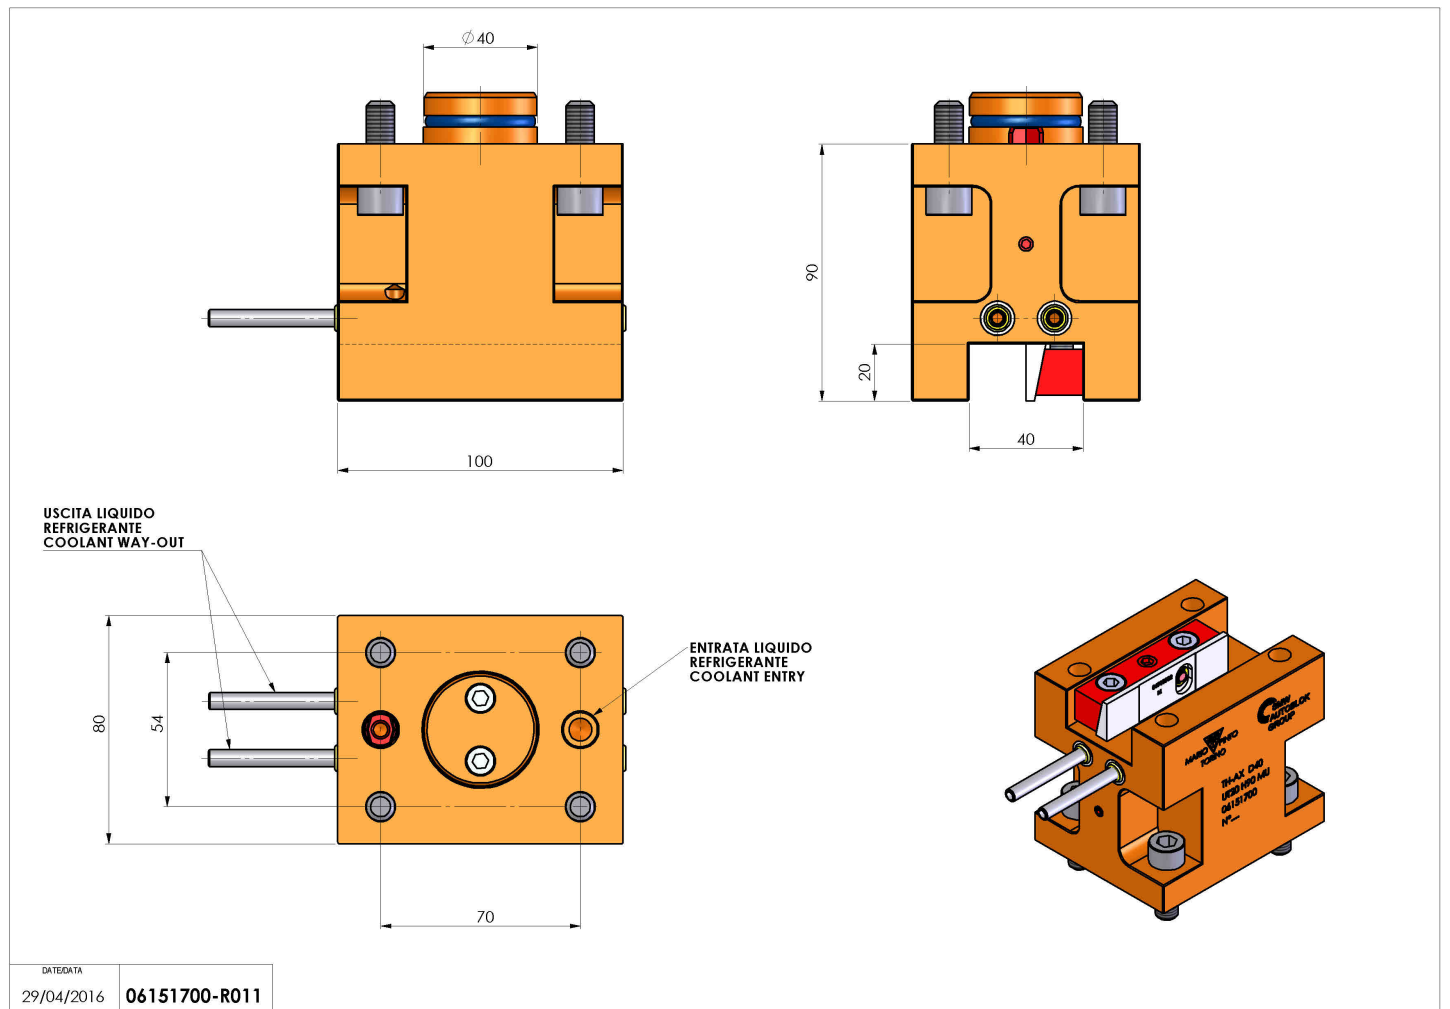

06151700 - TH-AX D40 UT20 H90 MU

Tipo	TH-AX Portautensili statico assiale
Attacco	CILINDRICO 40
Uscita utensile	TH assiale 20x20
Raffreddamento	Refrigerazione esterna
H [mm]	90

Accessori	N.D.
Note	N.D.
Note per il montaggio	N.D.

Verificare sempre gli ingombri del portautensile in torretta

Salvo modifiche tecniche