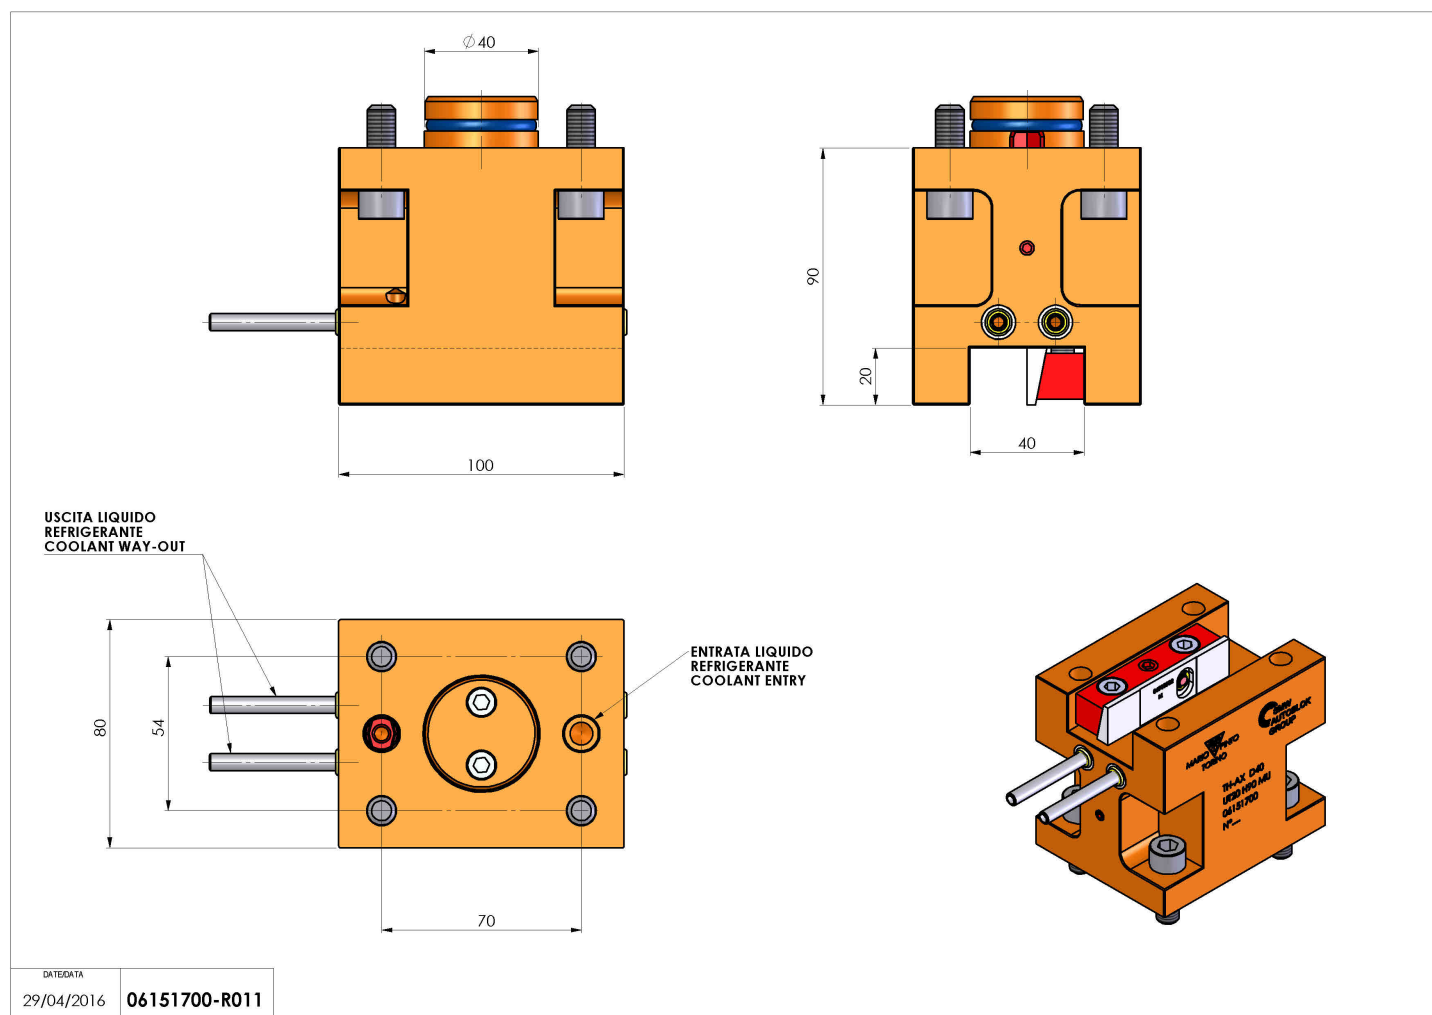

06151700 - TH-AX D40 UT20 H90 MU

Tipo	TH-AX Portautensili statico assiale
Attacco	CILINDRICO 40
Uscita utensile	TH assiale 20x20
Raffreddamento	Refrigerazione esterna
H [mm]	90

Accessori	N.D.
Note	N.D.
Note per il montaggio	N.D.

Verificare sempre gli ingombri del portautensile in torretta

Salvo modifiche tecniche