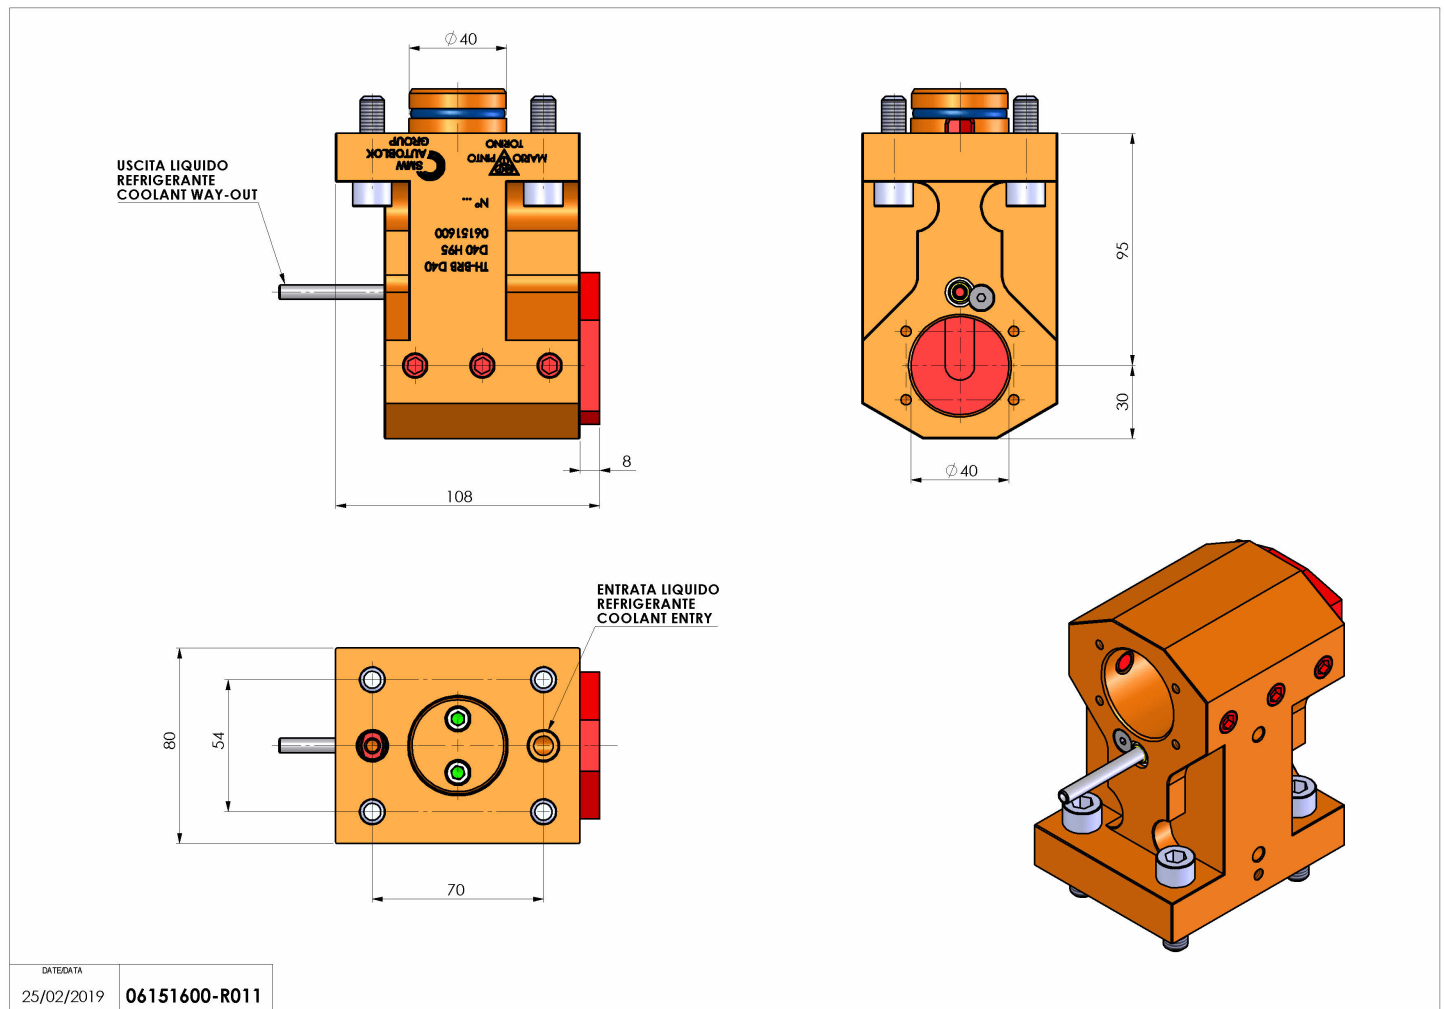

06151600 - TH-BRB D40 D40 H95 MU

Tipo	TH-BRB Portautensili statico portabareno
Attacco	CILINDRICO 40
Uscita utensile	TH porta bareno 40
Raffreddamento	Refrigerazione esterna / interna
H [mm]	95

Accessori	N.D.
Note	N.D.
Note per il montaggio	N.D.

Verificare sempre gli ingombri del portautensile in torretta

DATE/DATE	06151600-R011
25/02/2019	

Salvo modifiche tecniche