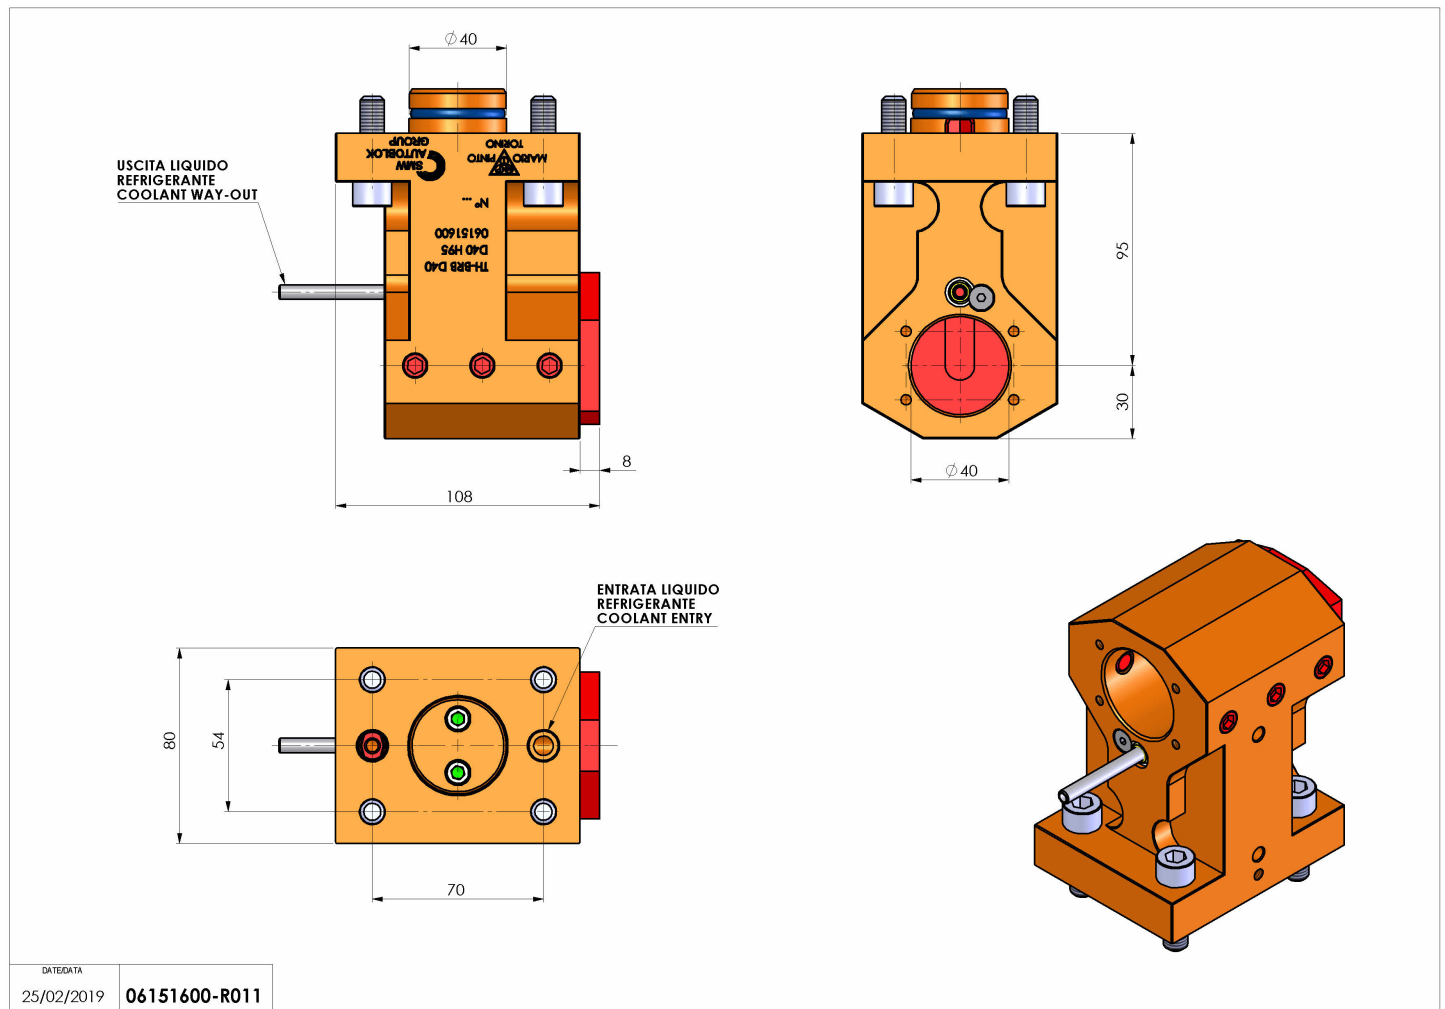

## 06151600 - TH-BRB D40 D40 H95 MU

<b>Tipo</b>	TH-BRB Portautensili statico portabareno
<b>Attacco</b>	CILINDRICO 40
<b>Uscita utensile</b>	TH porta bareno 40
<b>Raffreddamento</b>	Refrigerazione esterna / interna
<b>H [mm]</b>	95

<b>Accessori</b>	N.D.
<b>Note</b>	N.D.
<b>Note per il montaggio</b>	N.D.

Verificare sempre gli ingombri del portautensile in torretta

Salvo modifiche tecniche