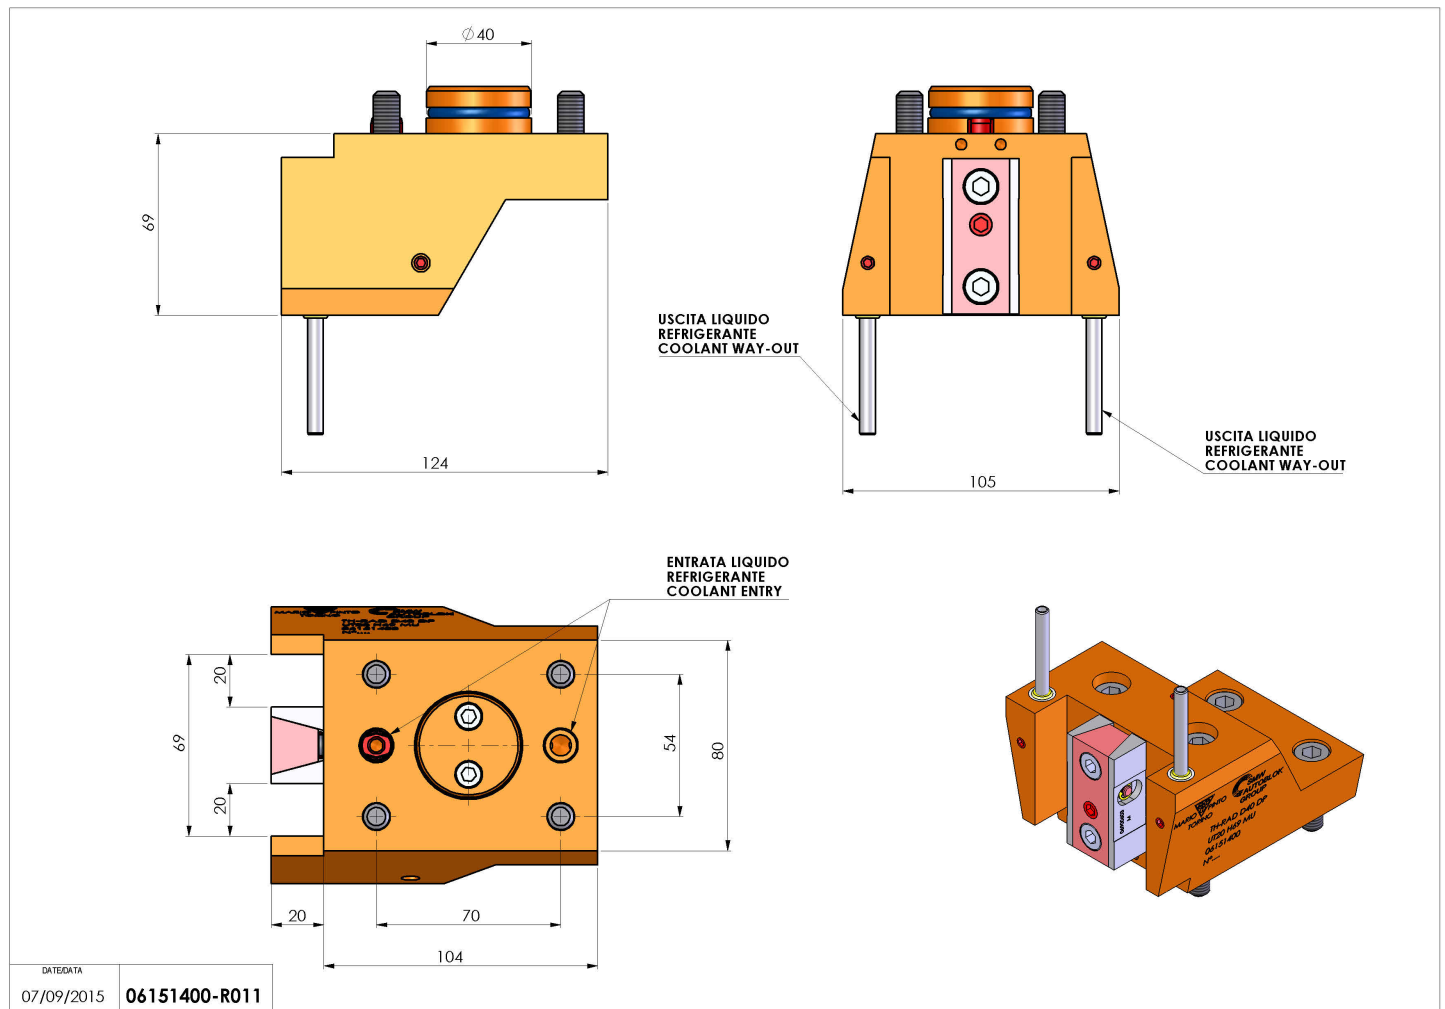

## 06151400 - TH-RAD D40 DP UT20 H69 MU

|                        |   |
|------------------------|---|
| <b>Tipo</b>            | TH-RAD<br>Portautensili statico radiale |
| <b>Attacco</b>         | CILINDRICO 40                           |
| <b>Uscita utensile</b> | TH radiale 20x20                        |
| <b>Raffreddamento</b>  | Refrigerazione esterna                  |
| <b>H [mm]</b>          | 69                                      |

|                              |      |
|------------------------------|------|
| <b>Accessori</b>             | N.D. |
| <b>Note</b>                  | N.D. |
| <b>Note per il montaggio</b> | N.D. |

Verificare sempre gli ingombri del portautensile in torretta