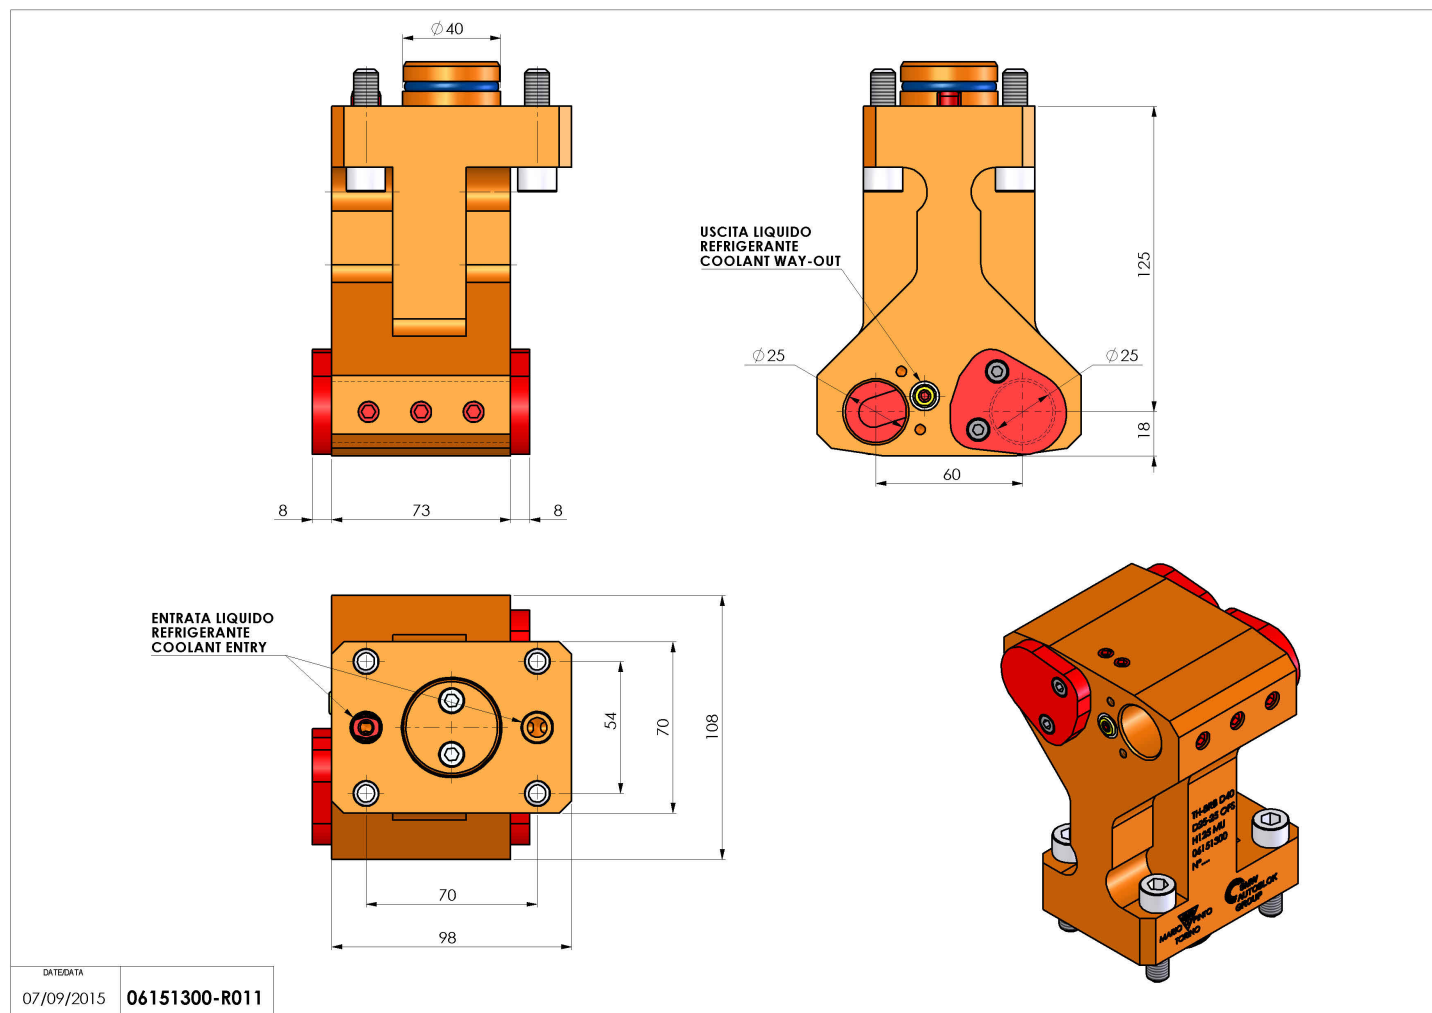

06151300 - TH-BRB D40 D25-25 L60 H125 MU

Tipo	TH-BRB Portautensili statico portabareno
Attacco	CILINDRICO 40
Uscita utensile	TH porta bareno 25
Raffreddamento	Refrigerazione esterna / interna
H [mm]	125

Accessori	N.D.
Note	N.D.
Note per il montaggio	N.D.

Verificare sempre gli ingombri del portautensile in torretta

Salvo modifiche tecniche