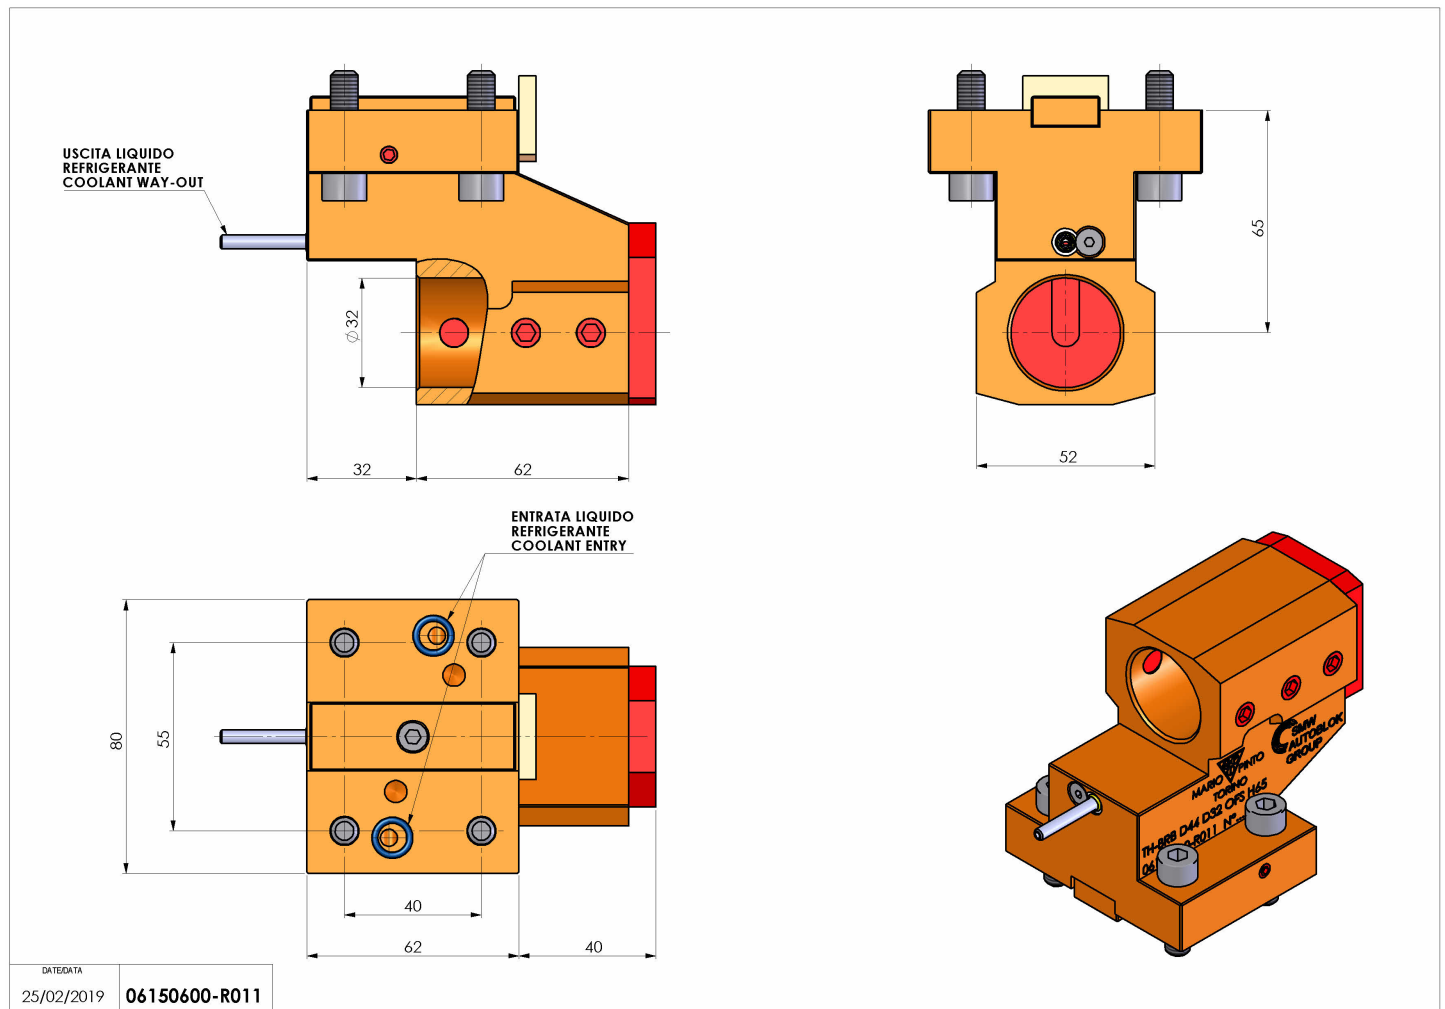

06150600 - TH-BRB D44 D32 OFS H65

Tipo	TH-BRB Portautensili statico portabareno
Attacco	CILINDRICO 44
Uscita utensile	TH porta bareno 32
Raffreddamento	Refrigerazione esterna / interna
H [mm]	65

Accessori	N.D.
Note	N.D.
Note per il montaggio	N.D.

Verificare sempre gli ingombri del portautensile in torretta

Salvo modifiche tecniche