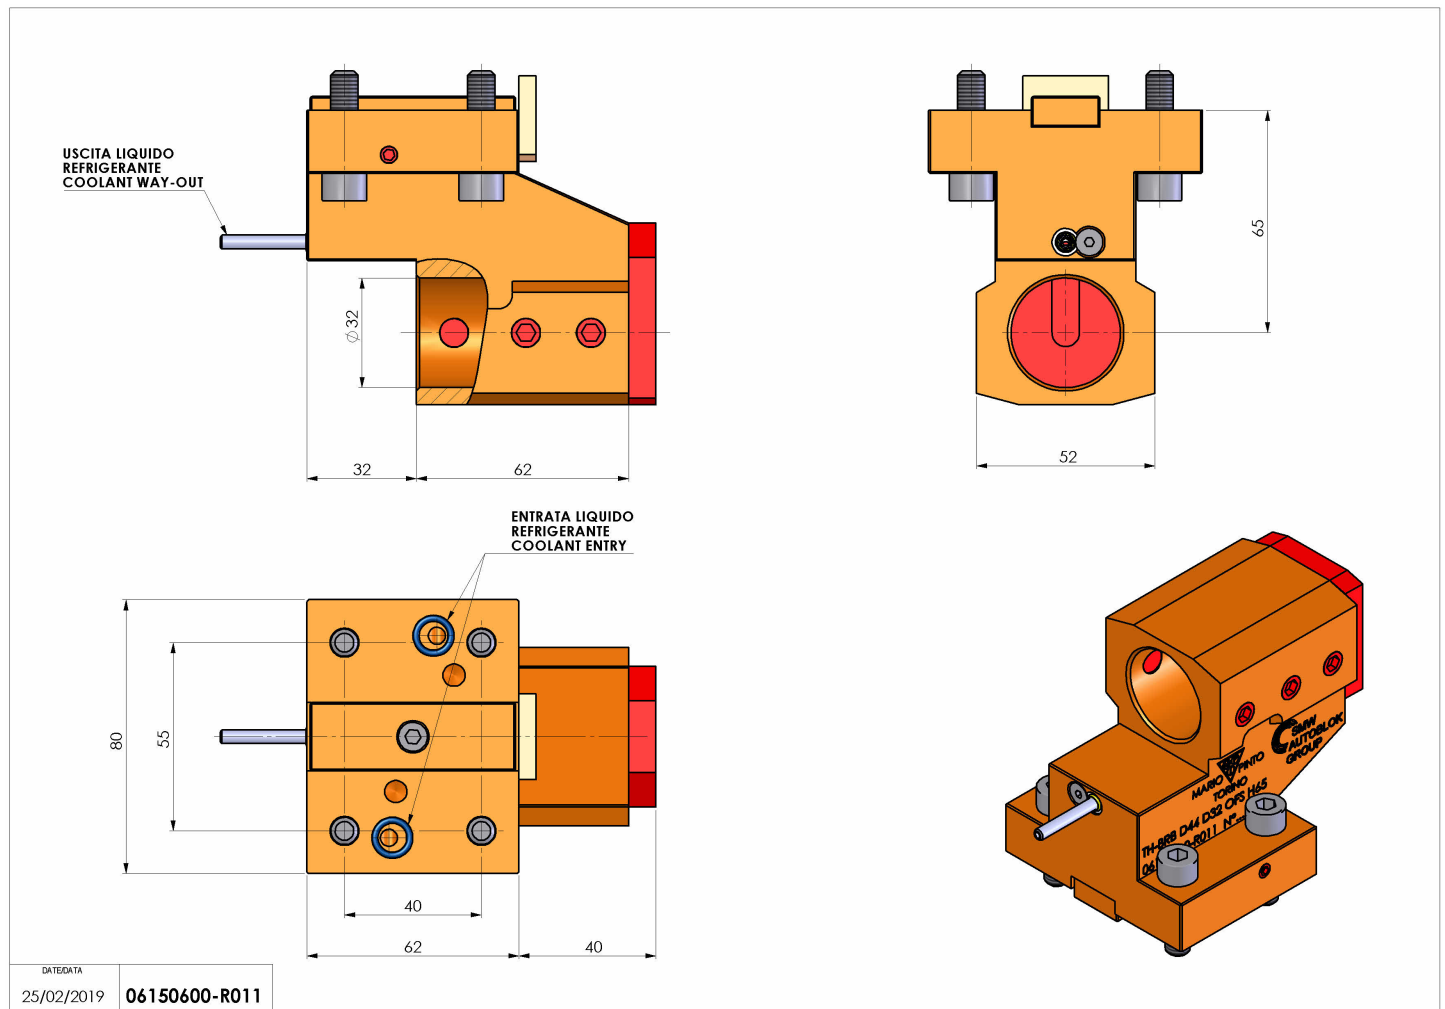

06150600 - TH-BRB D44 D32 OFS H65

Tipo	TH-BRB Portautensili statico portabareno
Attacco	CILINDRICO 44
Uscita utensile	TH porta bareno 32
Raffreddamento	Refrigerazione esterna / interna
H [mm]	65

Accessori	N.D.
Note	N.D.
Note per il montaggio	N.D.

Verificare sempre gli ingombri del portautensile in torretta

Salvo modifiche tecniche

DATE/DATE
25/02/2019 06150600-R011