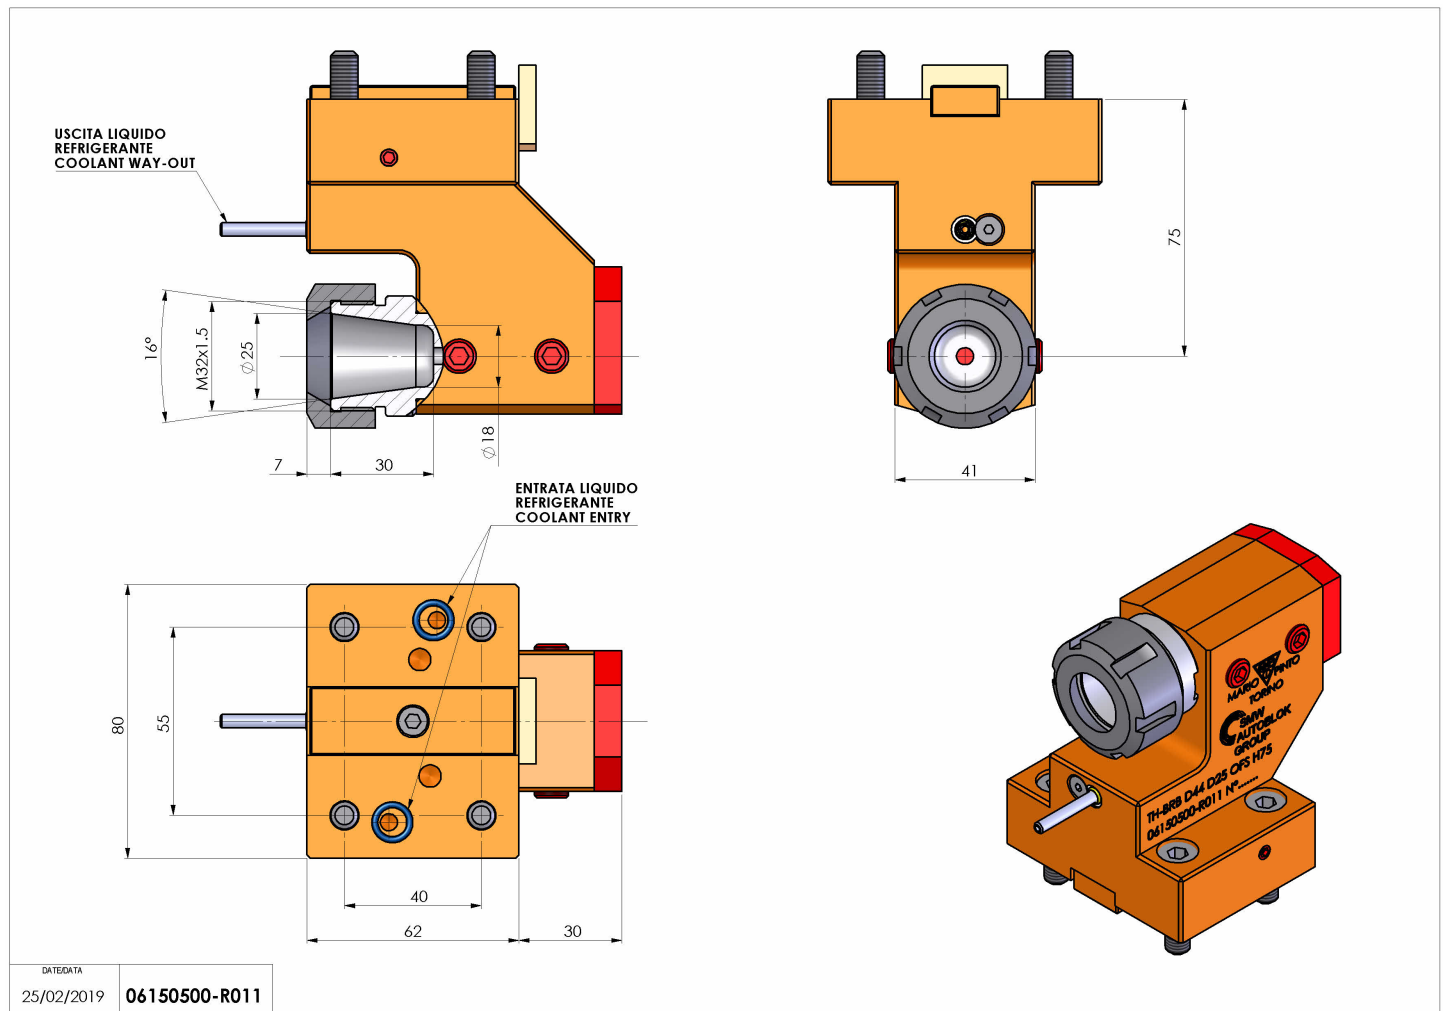

06150500 - TH-BRB D44 D25 OFS H75

Tipo	TH-BRB Portautensili statico portabareno
Attacco	CILINDRICO 44
Uscita utensile	Porta bareno 25 - pinza ER25
Raffreddamento	Refrigerazione esterna / interna
H [mm]	75
	
Accessori	N.D.
Note	N.D.
Note per il montaggio	N.D.

Verificare sempre gli ingombri del portautensile in torretta

Salvo modifiche tecniche