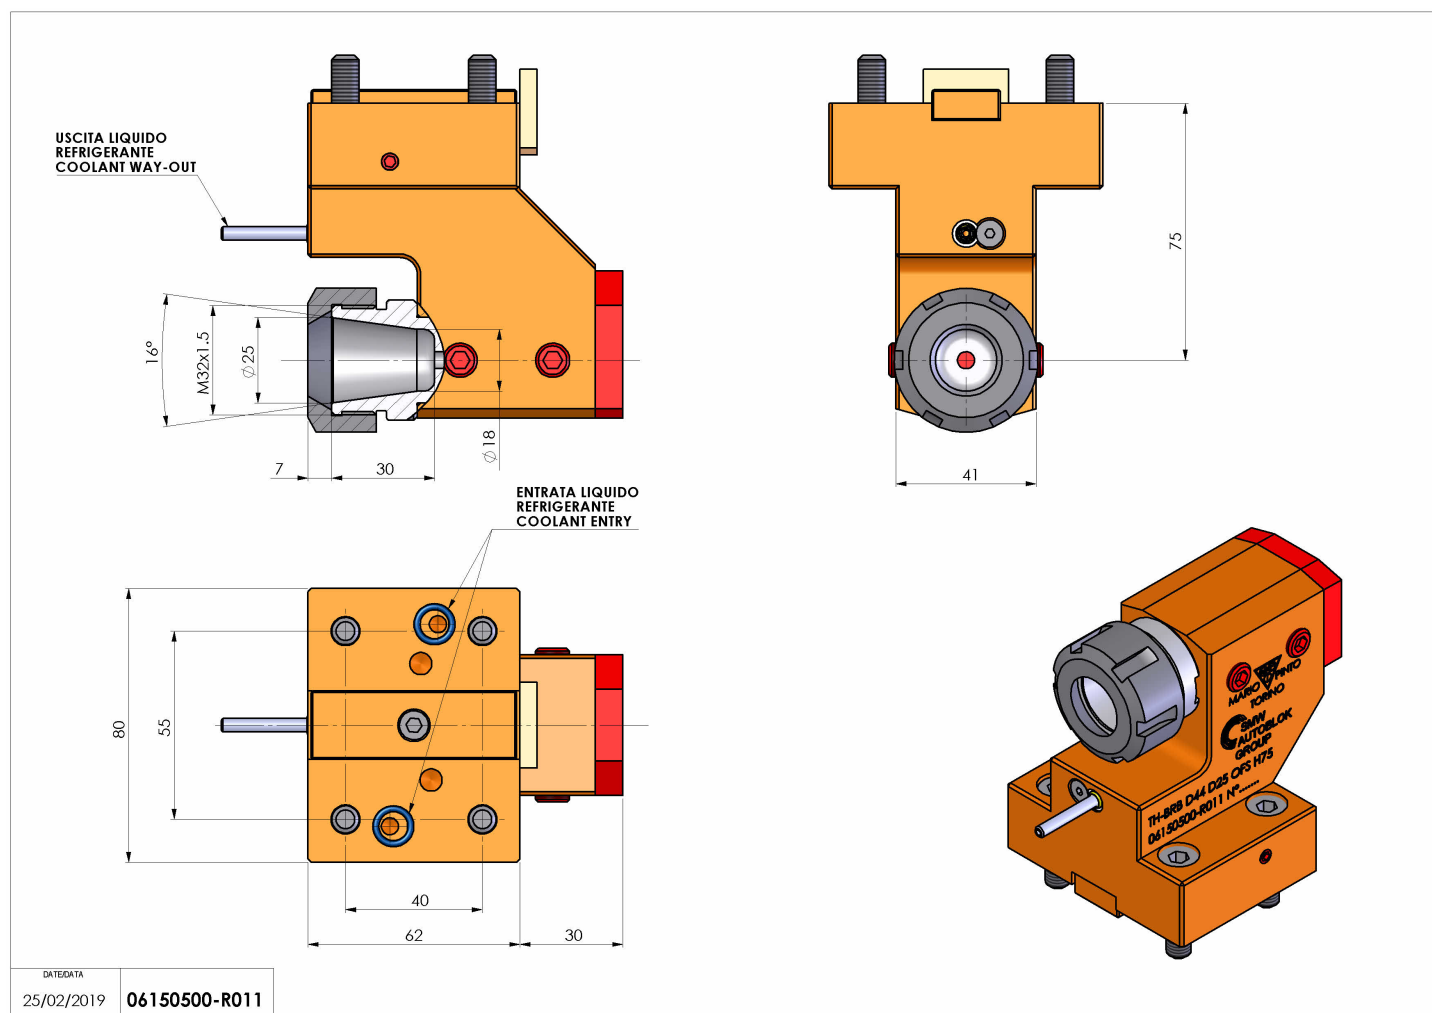

## 06150500 - TH-BRB D44 D25 OFS H75

<b>Tipo</b>	TH-BRB Portautensili statico portabareno
<b>Attacco</b>	CILINDRICO 44
<b>Uscita utensile</b>	Porta bareno 25 - pinza ER25
<b>Raffreddamento</b>	Refrigerazione esterna / interna
<b>H [mm]</b>	75

<b>Accessori</b>	N.D.
<b>Note</b>	N.D.
<b>Note per il montaggio</b>	N.D.

Verificare sempre gli ingombri del portautensile in torretta

Salvo modifiche tecniche