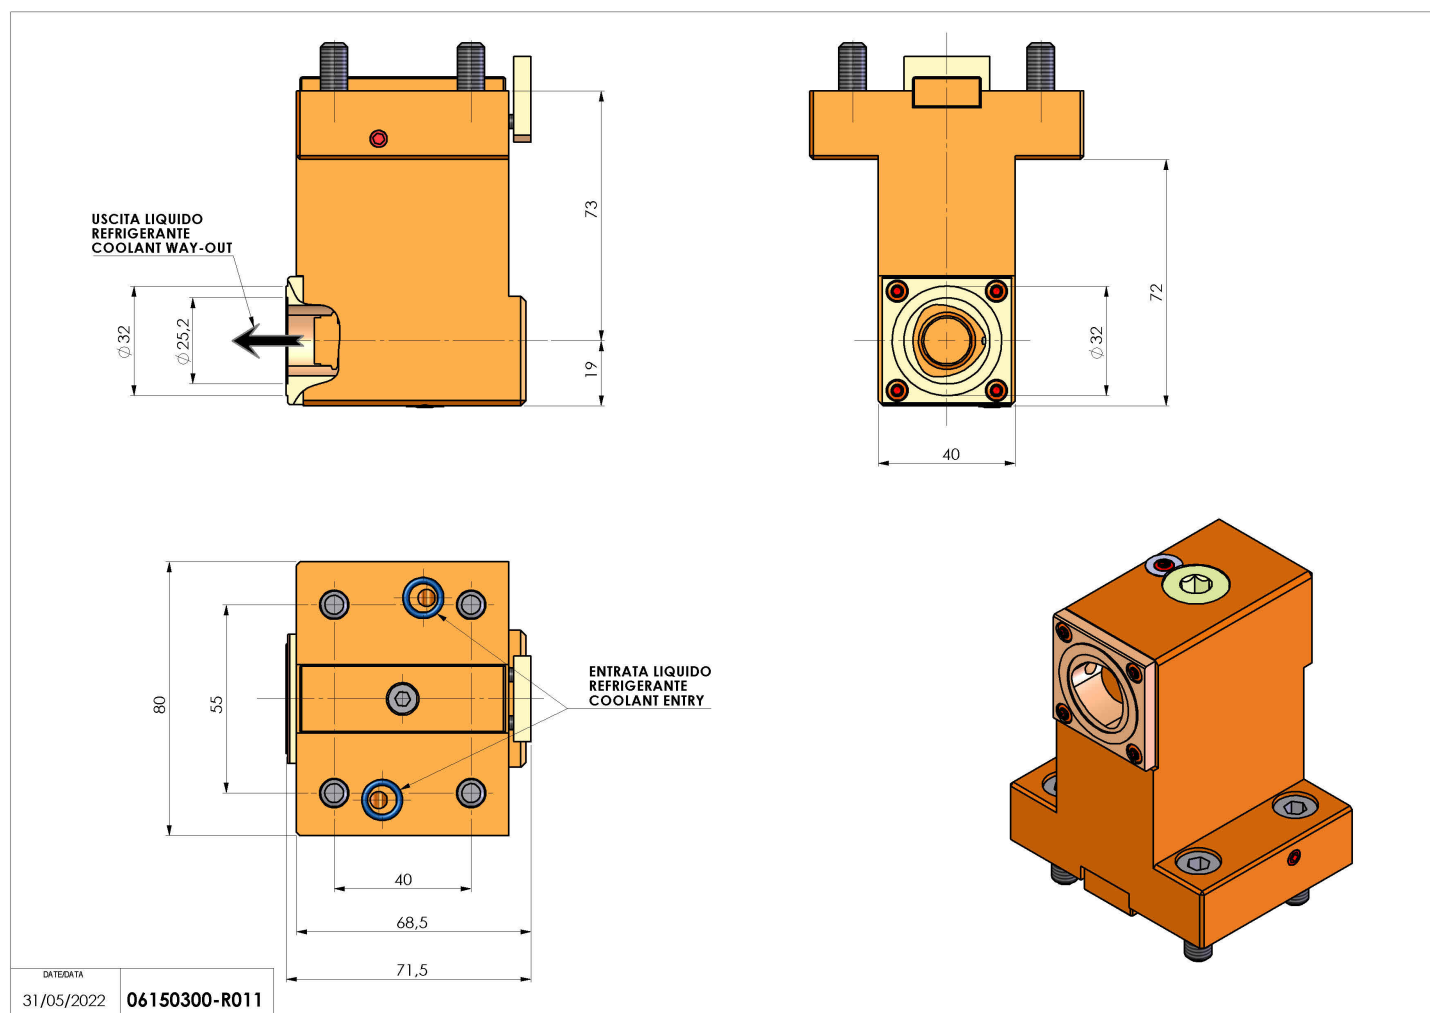

06150300 - TH-AX D44 C32 RF H73

Tipo	TH-AX Portautensili statico assiale
Attacco	CILINDRICO 44
Uscita utensile	Poligonale C32 ISO 26623-1
Raffreddamento	Refrigerazione interna
H [mm]	73

Accessori	N.D.
Note	N.D.
Note per il montaggio	N.D.

Verificare sempre gli ingombri del portautensile in torretta

Salvo modifiche tecniche

DATE/DATE
31/05/2022 06150300-R011