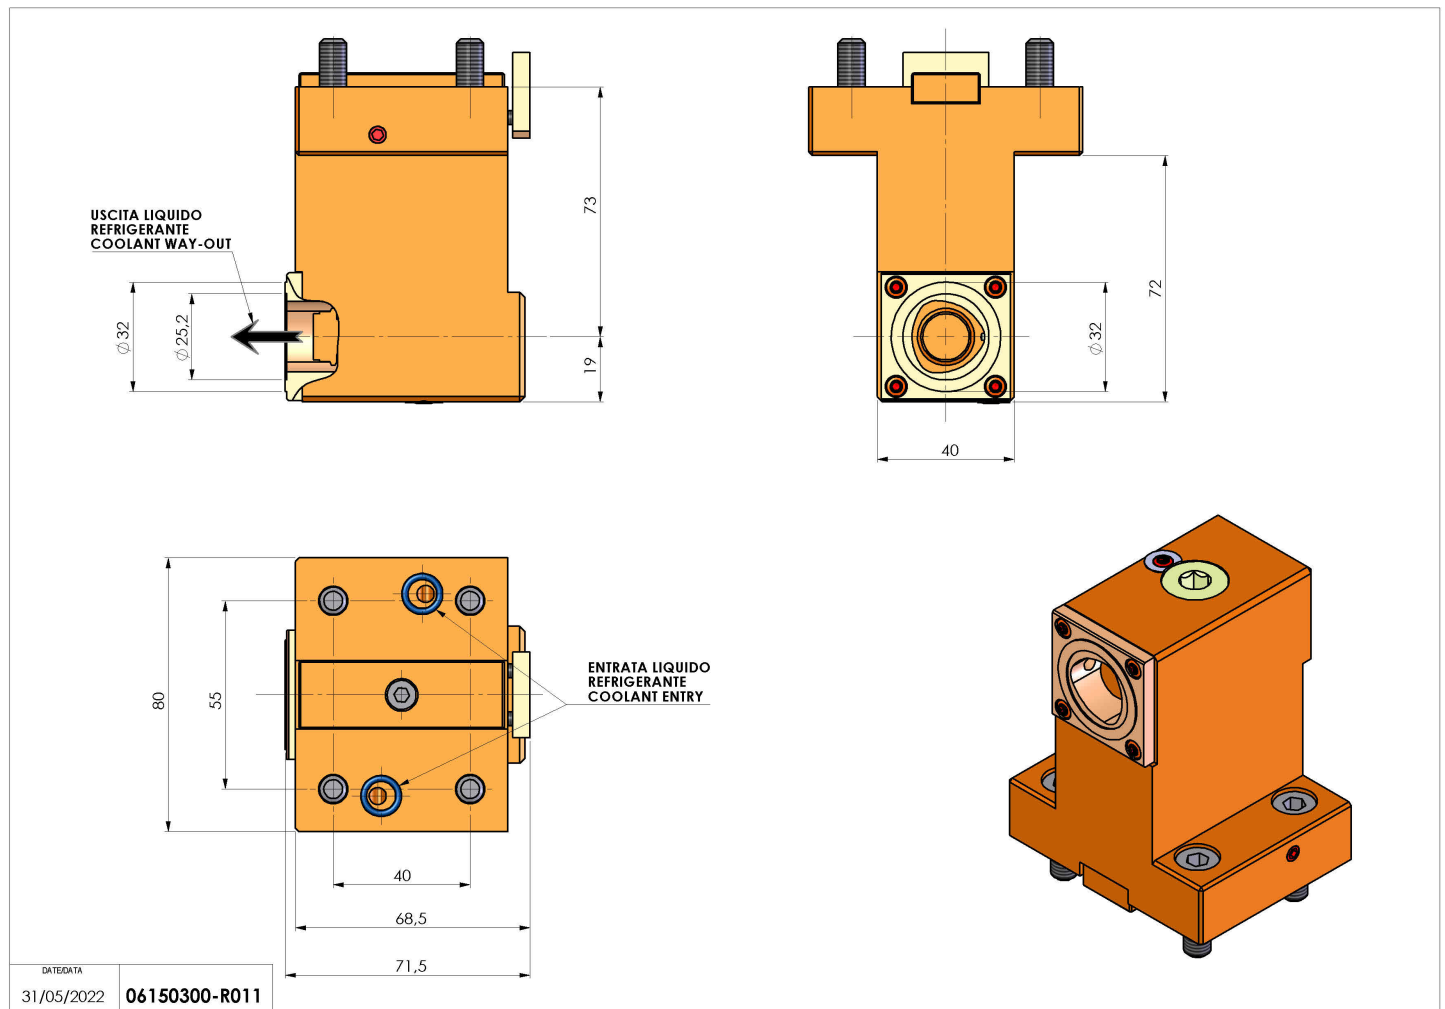

## 06150300 - TH-AX D44 C32 RF H73

<b>Tipo</b>	TH-AX Portautensili statico assiale
<b>Attacco</b>	CILINDRICO 44
<b>Uscita utensile</b>	Poligonale C32 ISO 26623-1
<b>Raffreddamento</b>	Refrigerazione interna
<b>H [mm]</b>	73

<b>Accessori</b>	N.D.
<b>Note</b>	N.D.
<b>Note per il montaggio</b>	N.D.

Verificare sempre gli ingombri del portautensile in torretta

Salvo modifiche tecniche