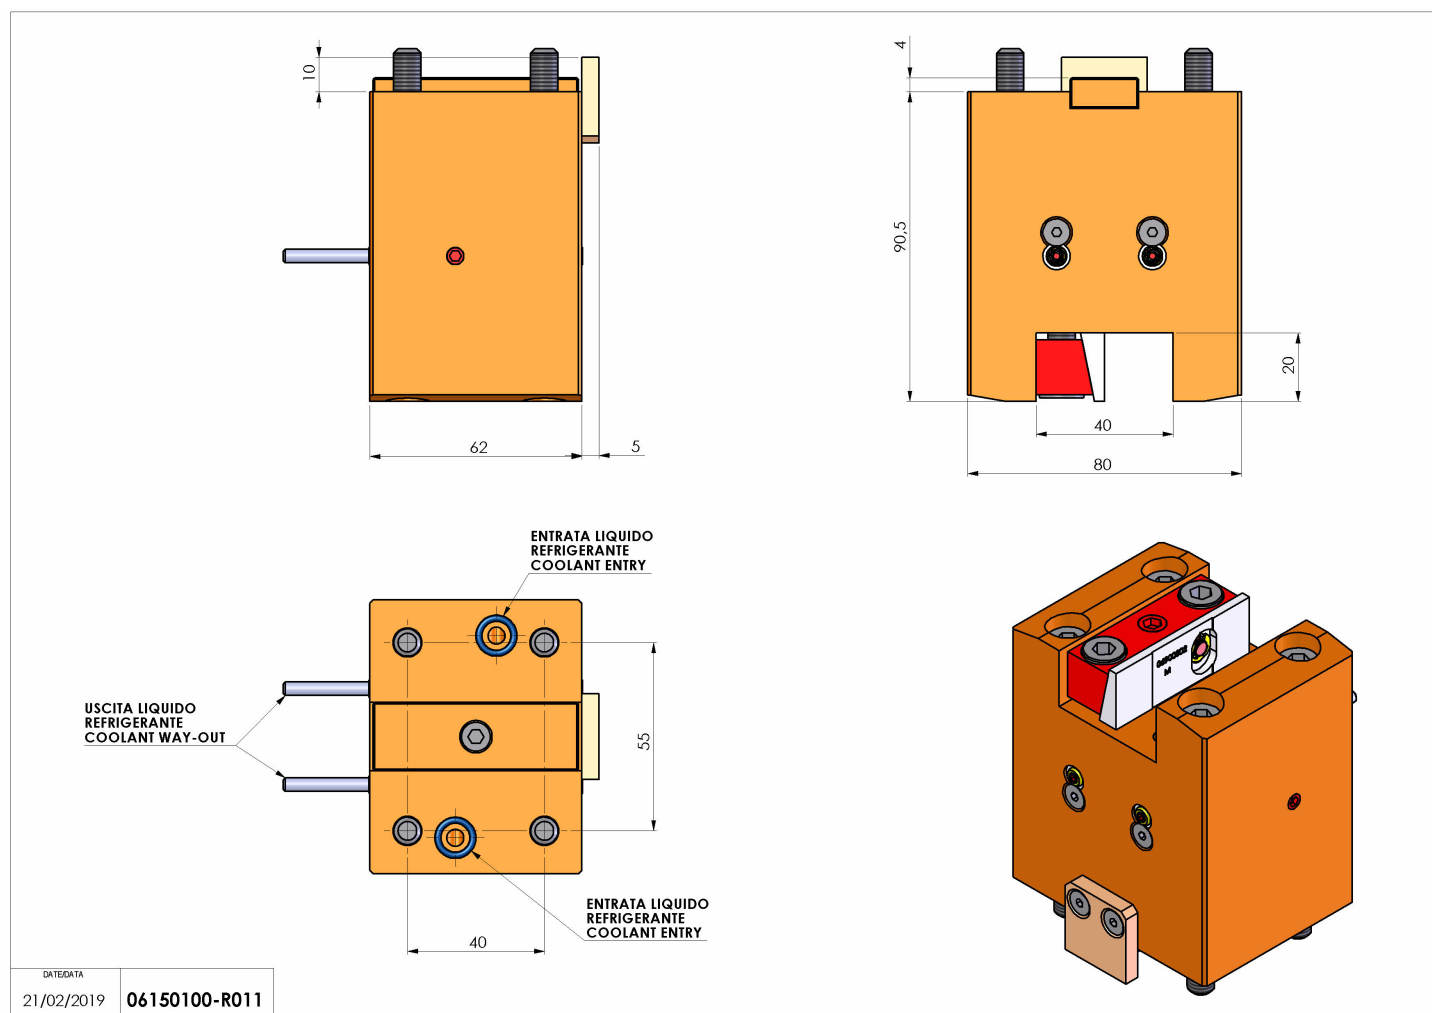

06150100 - TH-AX UT20 CN H90 MU

Tipo	TH-AX Portautensili statico assiale
Attacco	CILINDRICO 44
Uscita utensile	TH assiale 20x20
Raffreddamento	Refrigerazione esterna
H [mm]	90,5

Accessori	N.D.
Note	N.D.
Note per il montaggio	N.D.

Verificare sempre gli ingombri del portautensile in torretta

Salvo modifiche tecniche

DATE/DATE
21/02/2019 06150100-R011