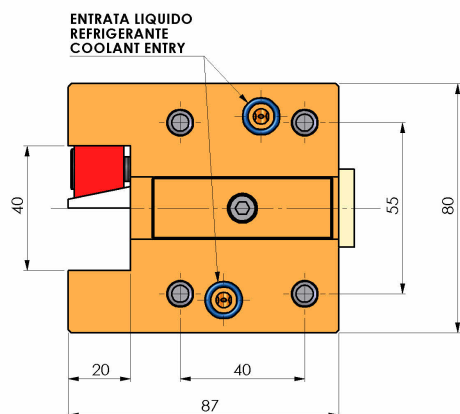

## 06150000 - TH-RAD UT20 H62 CN MU

<b>Tipo</b>	TH-RAD Portautensili statico radiale
<b>Attacco</b>	CILINDRICO 44
<b>Uscita utensile</b>	TH radiale 20x20
<b>Raffreddamento</b>	Refrigerazione esterna
<b>H [mm]</b>	62

<b>Accessori</b>	N.D.
<b>Note</b>	N.D.
<b>Note per il montaggio</b>	N.D.

Verificare sempre gli ingombri del portautensile in torretta

USCITA LIQUIDO  
REFRIGERANTE  
COOLANT WAY-OUT

DATE/DATE

21/02/2019

06150000-R011