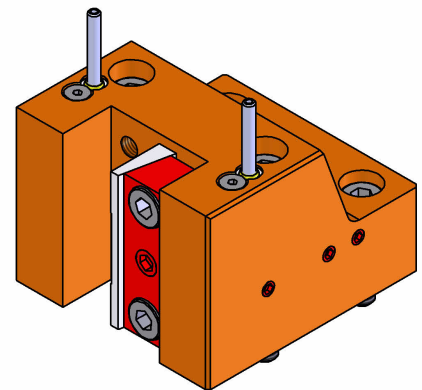

06150000 - TH-RAD UT20 H62 CN MU

Tipo	TH-RAD Portautensili statico radiale
Attacco	CILINDRICO 44
Uscita utensile	TH radiale 20x20
Raffreddamento	Refrigerazione esterna
H [mm]	62

Accessori	N.D.
Note	N.D.
Note per il montaggio	N.D.

Verificare sempre gli ingombri del portautensile in torretta

USCITA LIQUIDO
REFRIGERANTE
COOLANT WAY-OUT

DATE/DATE

21/02/2019

06150000-R011

Salvo modifiche tecniche