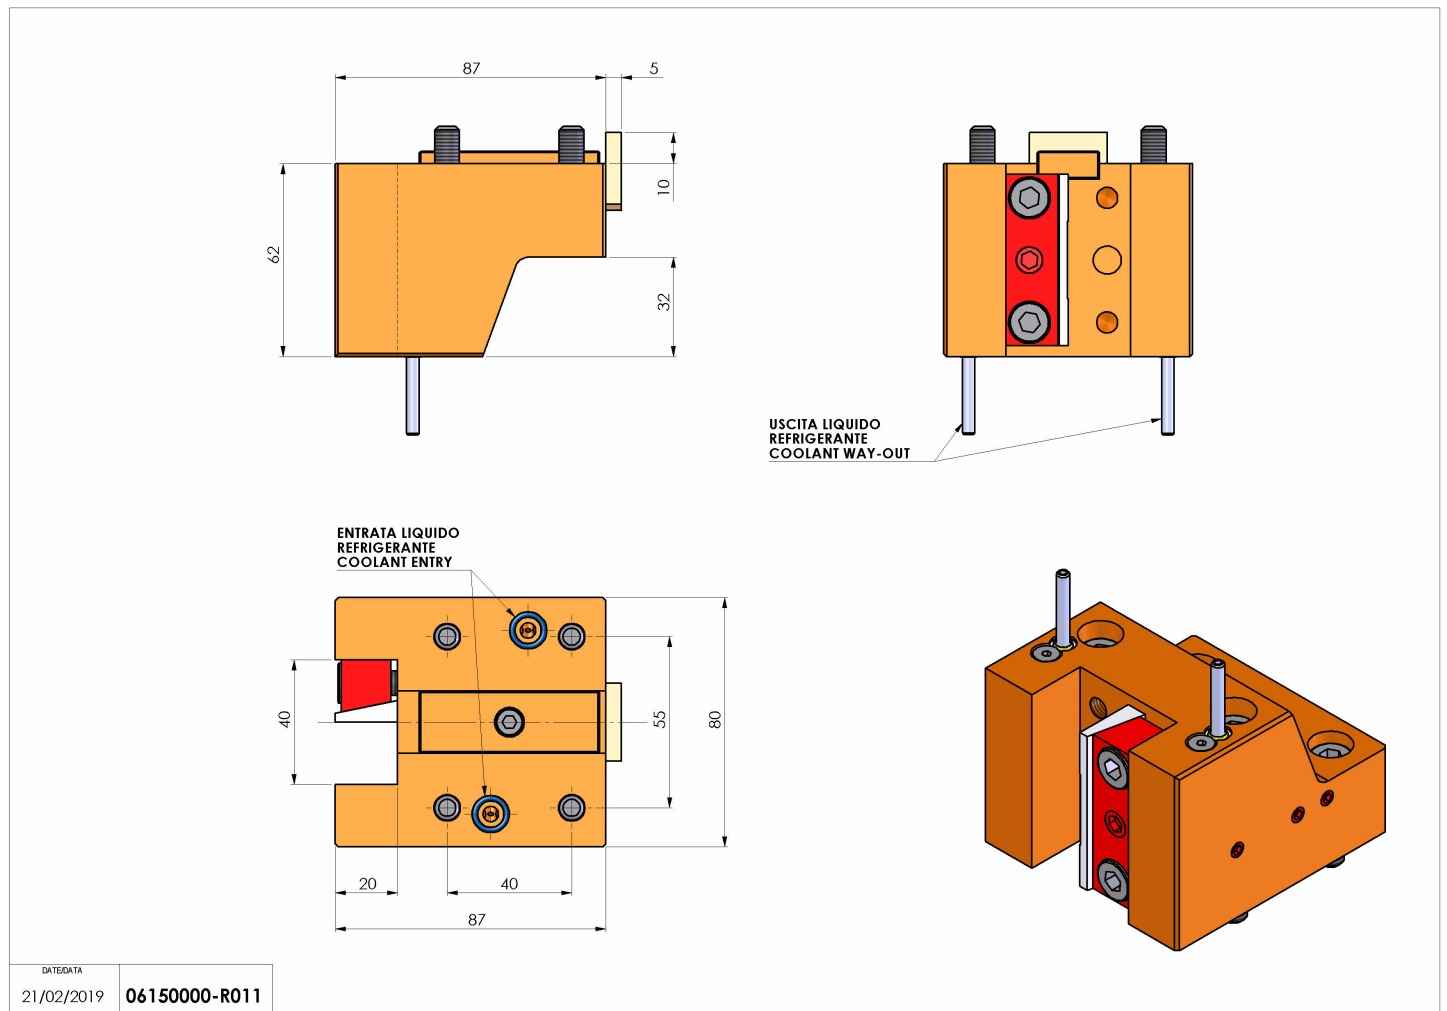

# 06150000 - TH-RAD UT20 H62 CN MU

<b>Tipo</b>	TH-RAD Portautensili statico radiale
<b>Attacco</b>	CILINDRICO 44
<b>Uscita utensile</b>	TH radiale 20x20
<b>Raffreddamento</b>	Refrigerazione esterna
<b>H [mm]</b>	62

<b>Accessori</b>	N.D.
<b>Note</b>	N.D.
<b>Note per il montaggio</b>	N.D.

Verificare sempre gli ingombri del portautensile in torretta

DATE/DATE	
21/02/2019	06150000-R011

Salvo modifiche tecniche