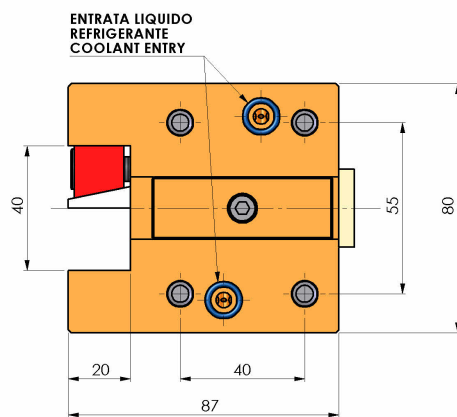

06150000 - TH-RAD UT20 H62 CN MU

Tipo	TH-RAD Portautensili statico radiale
Attacco	CILINDRICO 44
Uscita utensile	TH radiale 20x20
Raffreddamento	Refrigerazione esterna
H [mm]	62

Accessori	N.D.
Note	N.D.
Note per il montaggio	N.D.

Verificare sempre gli ingombri del portautensile in torretta

USCITA LIQUIDO
REFRIGERANTE
COOLANT WAY-OUT

DATE/DATE

21/02/2019

06150000-R011

Salvo modifiche tecniche