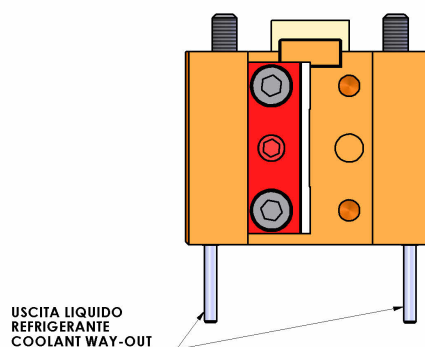

06150000 - TH-RAD UT20 H62 CN MU

Tipo	TH-RAD Portautensili statico radiale
Attacco	CILINDRICO 44
Uscita utensile	TH radiale 20x20
Raffreddamento	Refrigerazione esterna
H [mm]	62

Accessori	N.D.
Note	N.D.
Note per il montaggio	N.D.

Verificare sempre gli ingombri del portautensile in torretta

DATE/DATE	
21/02/2019	06150000-R011

Salvo modifiche tecniche