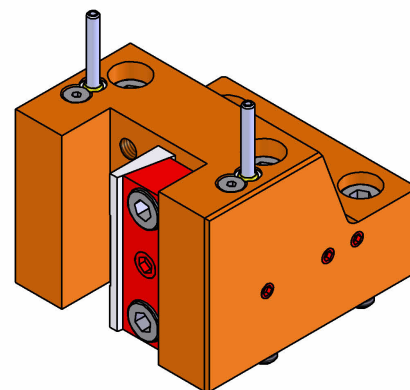

## 06150000 - TH-RAD UT20 H62 CN MU

<b>Tipo</b>	TH-RAD Portautensili statico radiale
<b>Attacco</b>	CILINDRICO 44
<b>Uscita utensile</b>	TH radiale 20x20
<b>Raffreddamento</b>	Refrigerazione esterna
<b>H [mm]</b>	62

<b>Accessori</b>	N.D.
<b>Note</b>	N.D.
<b>Note per il montaggio</b>	N.D.

Verificare sempre gli ingombri del portautensile in torretta

USCITA LIQUIDO  
REFRIGERANTE  
COOLANT WAY-OUT

DATE/DATE

21/02/2019

06150000-R011