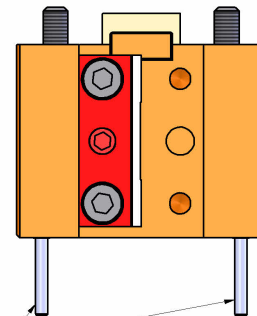

06150000 - TH-RAD UT20 H62 CN MU

Tipo	TH-RAD Portautensili statico radiale
Attacco	CILINDRICO 44
Uscita utensile	TH radiale 20x20
Raffreddamento	Refrigerazione esterna
H [mm]	62

Accessori	N.D.
Note	N.D.
Note per il montaggio	N.D.

Verificare sempre gli ingombri del portautensile in torretta

USCITA LIQUIDO
REFRIGERANTE
COOLANT WAY-OUT

DATE/DATE

21/02/2019

06150000-R011

Salvo modifiche tecniche