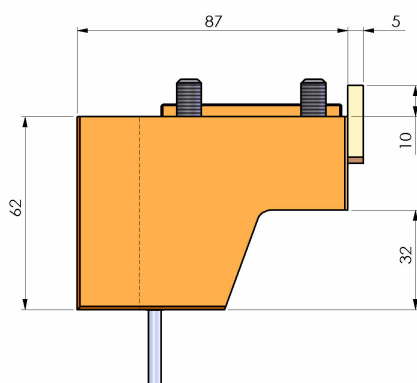

06150000 - TH-RAD UT20 H62 CN MU

Tipo	TH-RAD Portautensili statico radiale
Attacco	CILINDRICO 44
Uscita utensile	TH radiale 20x20
Raffreddamento	Refrigerazione esterna
H [mm]	62

Accessori	N.D.
Note	N.D.
Note per il montaggio	N.D.

Verificare sempre gli ingombri del portautensile in torretta

DATE/DATE	
21/02/2019	06150000-R011

Salvo modifiche tecniche