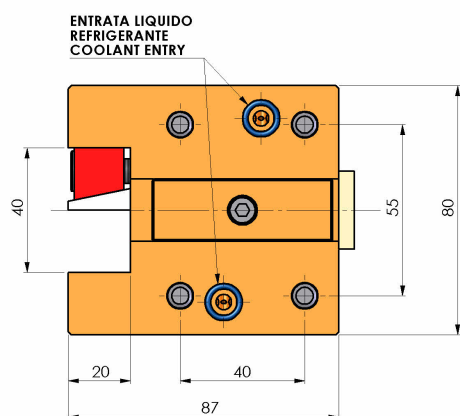

06150000 - TH-RAD UT20 H62 CN MU

Tipo	TH-RAD Portautensili statico radiale
Attacco	CILINDRICO 44
Uscita utensile	TH radiale 20x20
Raffreddamento	Refrigerazione esterna
H [mm]	62

Accessori	N.D.
Note	N.D.
Note per il montaggio	N.D.

Verificare sempre gli ingombri del portautensile in torretta

DATE/DATE	
21/02/2019	06150000-R011

Salvo modifiche tecniche