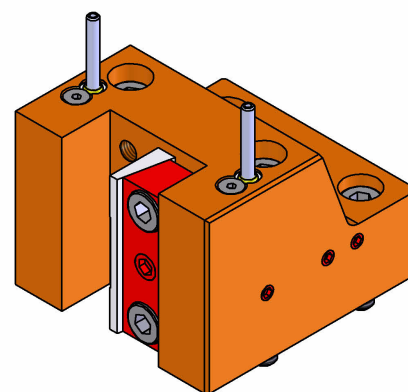

06150000 - TH-RAD UT20 H62 CN MU

Tipo	TH-RAD Portautensili statico radiale
Attacco	CILINDRICO 44
Uscita utensile	TH radiale 20x20
Raffreddamento	Refrigerazione esterna
H [mm]	62

Accessori	N.D.
Note	N.D.
Note per il montaggio	N.D.

Verificare sempre gli ingombri del portautensile in torretta

DATE/DATE	
21/02/2019	06150000-R011

Salvo modifiche tecniche