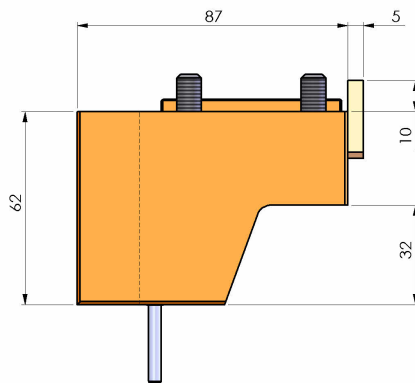

06150000 - TH-RAD UT20 H62 CN MU

Tipo	TH-RAD Portautensili statico radiale
Attacco	CILINDRICO 44
Uscita utensile	TH radiale 20x20
Raffreddamento	Refrigerazione esterna
H [mm]	62

Accessori	N.D.
Note	N.D.
Note per il montaggio	N.D.

Verificare sempre gli ingombri del portautensile in torretta

USCITA LIQUIDO
REFRIGERANTE
COOLANT WAY-OUT

DATE/DATE

21/02/2019

06150000-R011

Salvo modifiche tecniche