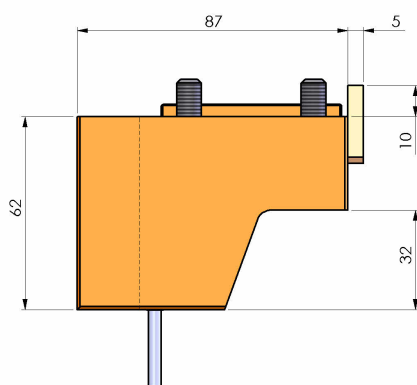

## 06150000 - TH-RAD UT20 H62 CN MU

<b>Tipo</b>	TH-RAD Portautensili statico radiale
<b>Attacco</b>	CILINDRICO 44
<b>Uscita utensile</b>	TH radiale 20x20
<b>Raffreddamento</b>	Refrigerazione esterna
<b>H [mm]</b>	62

<b>Accessori</b>	N.D.
<b>Note</b>	N.D.
<b>Note per il montaggio</b>	N.D.

Verificare sempre gli ingombri del portautensile in torretta

USCITA LIQUIDO  
REFRIGERANTE  
COOLANT WAY-OUT

DATE/DATE

21/02/2019

06150000-R011