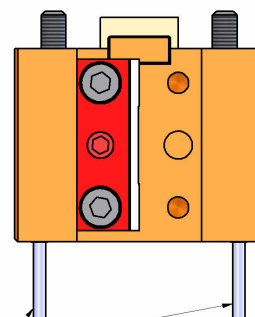

## 06150000 - TH-RAD UT20 H62 CN MU

<b>Tipo</b>	TH-RAD Portautensili statico radiale
<b>Attacco</b>	CILINDRICO 44
<b>Uscita utensile</b>	TH radiale 20x20
<b>Raffreddamento</b>	Refrigerazione esterna
<b>H [mm]</b>	62

<b>Accessori</b>	N.D.
<b>Note</b>	N.D.
<b>Note per il montaggio</b>	N.D.

Verificare sempre gli ingombri del portautensile in torretta

USCITA LIQUIDO  
REFRIGERANTE  
COOLANT WAY-OUT

DATE/DATE

21/02/2019

06150000-R011