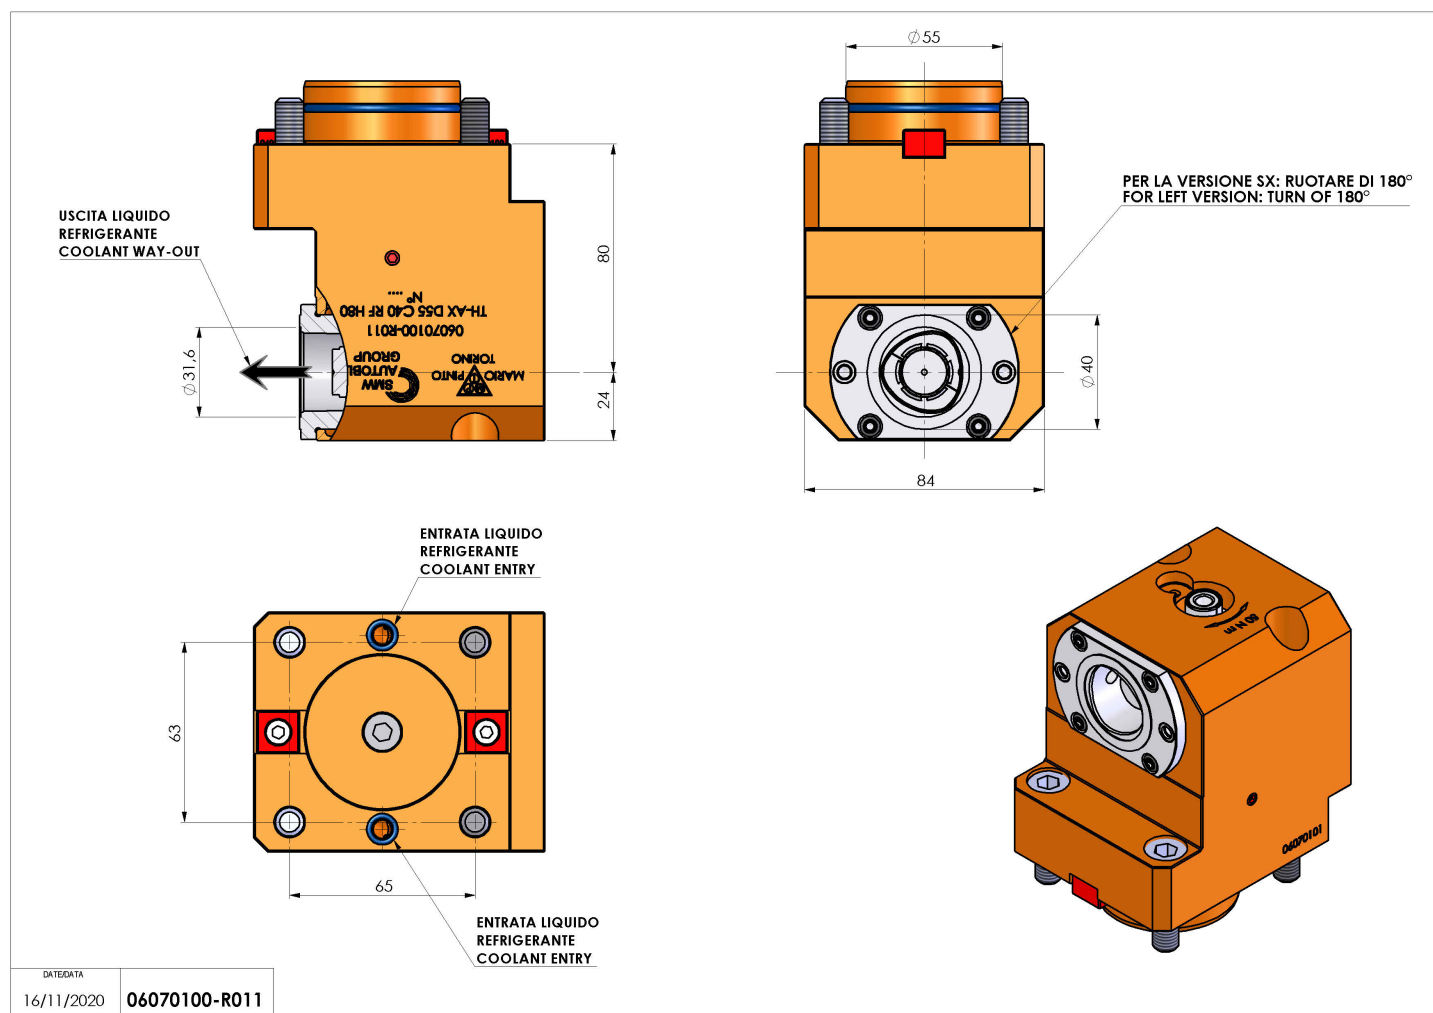

## 06070100 - TH-AX D55 C40 H80 RF

<b>Tipo</b>	TH-AX Portautensili statico assiale
<b>Attacco</b>	CILINDRICO 55
<b>Uscita utensile</b>	Poligonale C40 ISO 26623-1
<b>Raffreddamento</b>	Refrigerazione interna
<b>H [mm]</b>	80

<b>Accessori</b>	N.D.
<b>Note</b>	N.D.
<b>Note per il montaggio</b>	N.D.

Verificare sempre gli ingombri del portautensile in torretta

Salvo modifiche tecniche

DATE DATA  
16/11/2020 06070100-R011