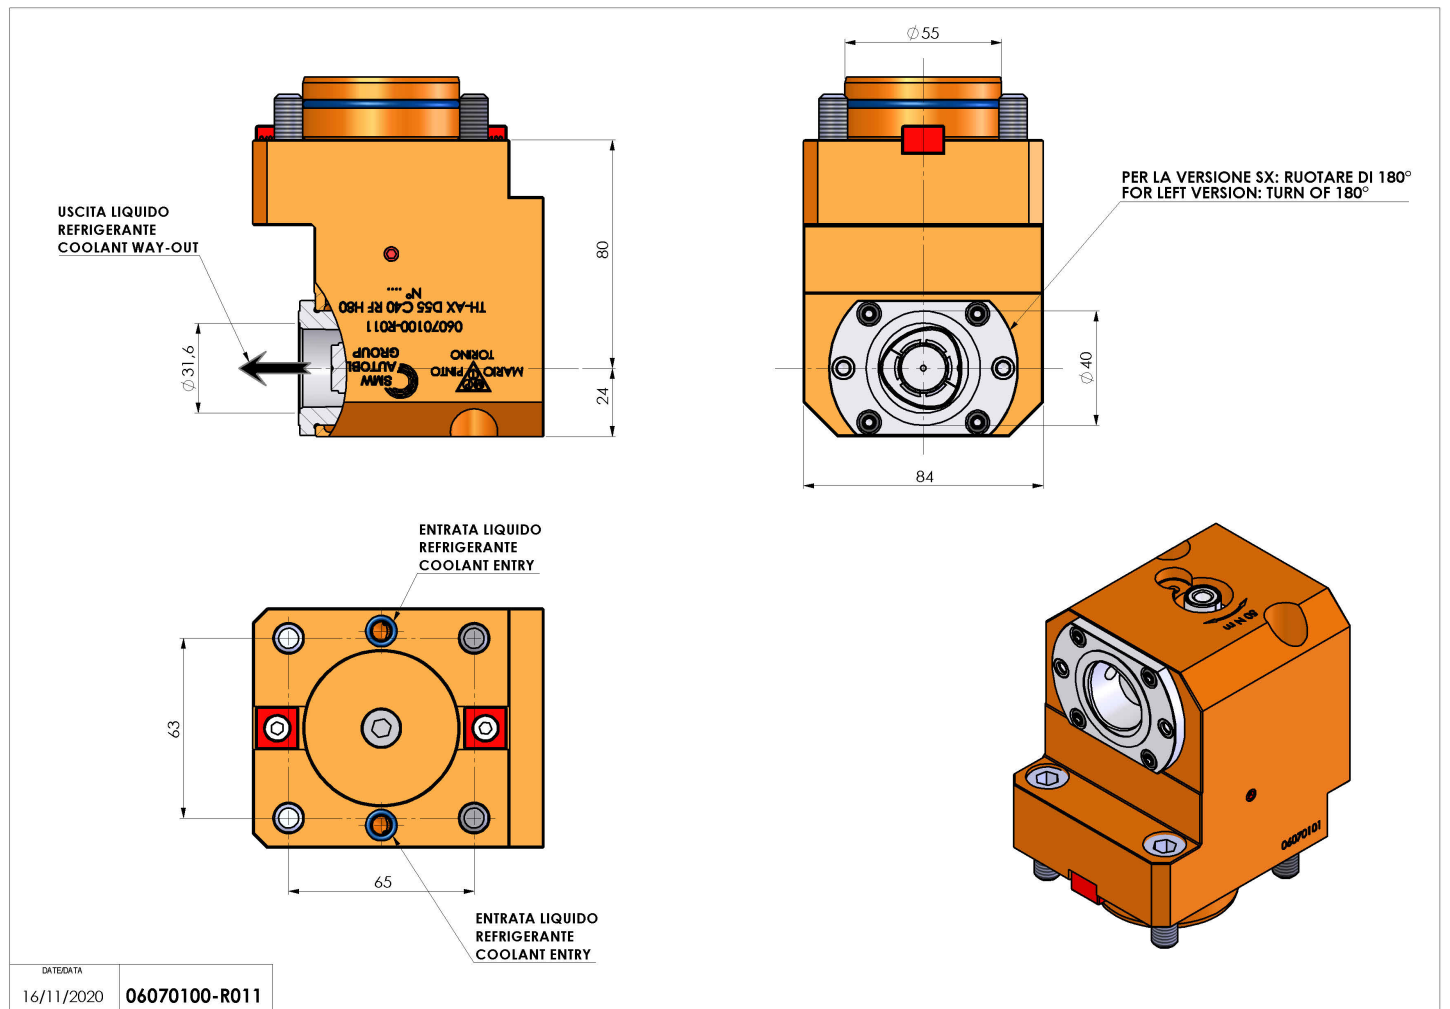

## 06070100 - TH-AX D55 C40 H80 RF

<b>Tipo</b>	TH-AX Portautensili statico assiale
<b>Attacco</b>	CILINDRICO 55
<b>Uscita utensile</b>	Poligonale C40 ISO 26623-1
<b>Raffreddamento</b>	Refrigerazione interna
<b>H [mm]</b>	80
<b>Accessori</b>	N.D.
<b>Note</b>	N.D.
<b>Note per il montaggio</b>	N.D.

Verificare sempre gli ingombri del portautensile in torretta

Salvo modifiche tecniche