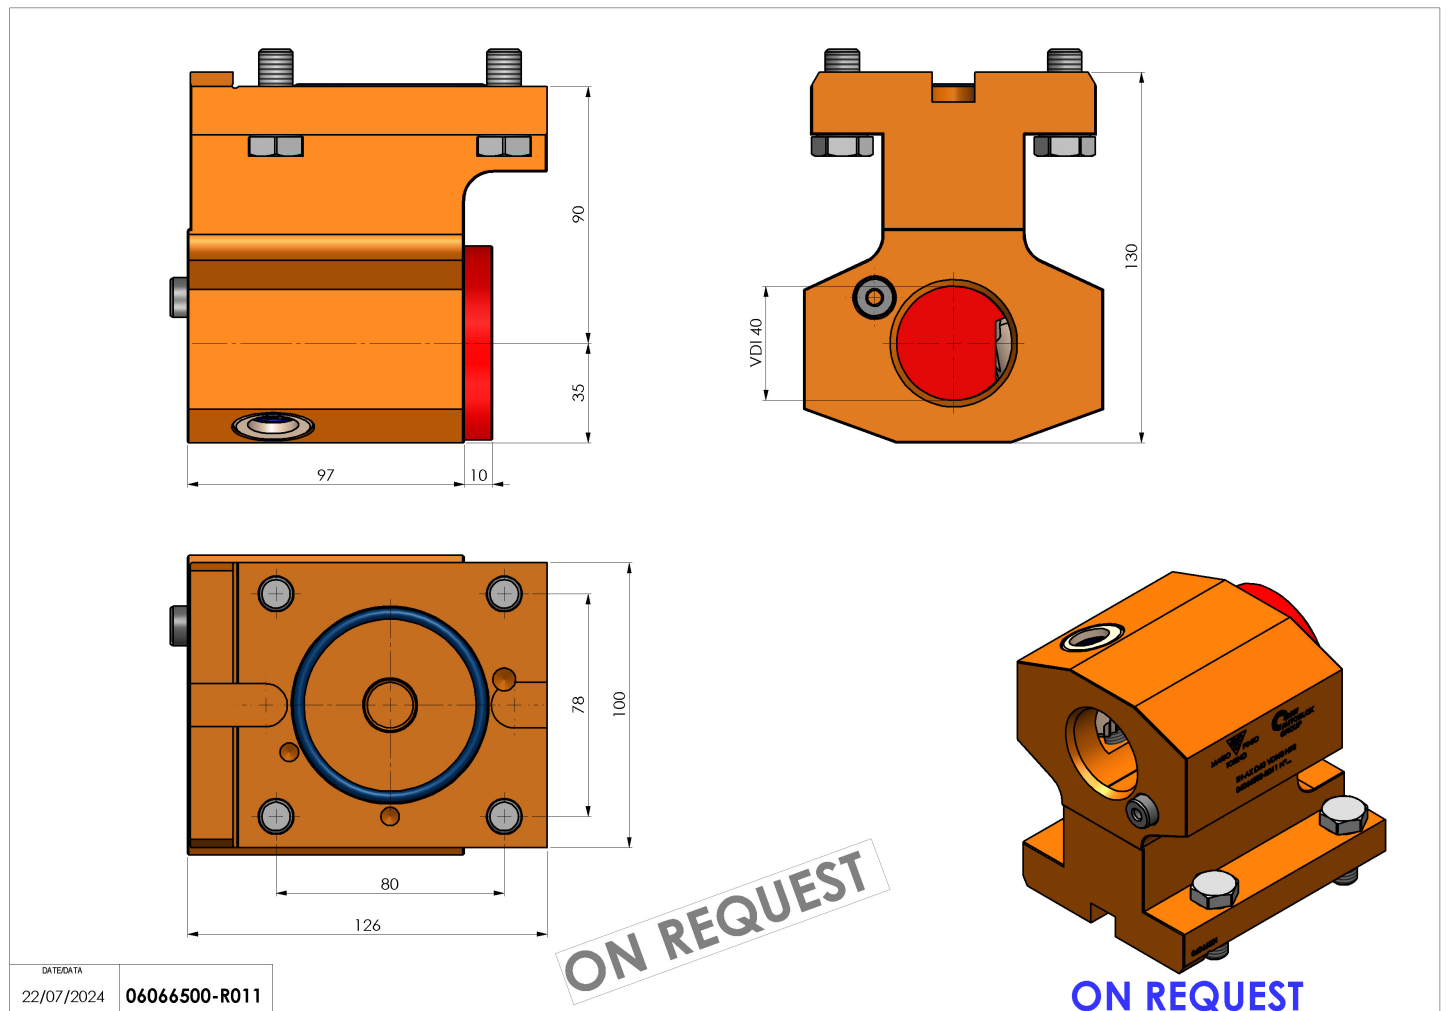

06066500 - TH-AX D60 VDI40 H90

Tipo	TH SPECIALE Portautensile fisso speciale
Attacco	CILINDRICO 60
Uscita utensile	VDI40 FEMMINA
Raffreddamento	N.D.
H [mm]	90

ON REQUEST

Accessori	N.D.
Note	N.D.
Note per il montaggio	N.D.

Verificare sempre gli ingombri del portautensile in torretta

Salvo modifiche tecniche