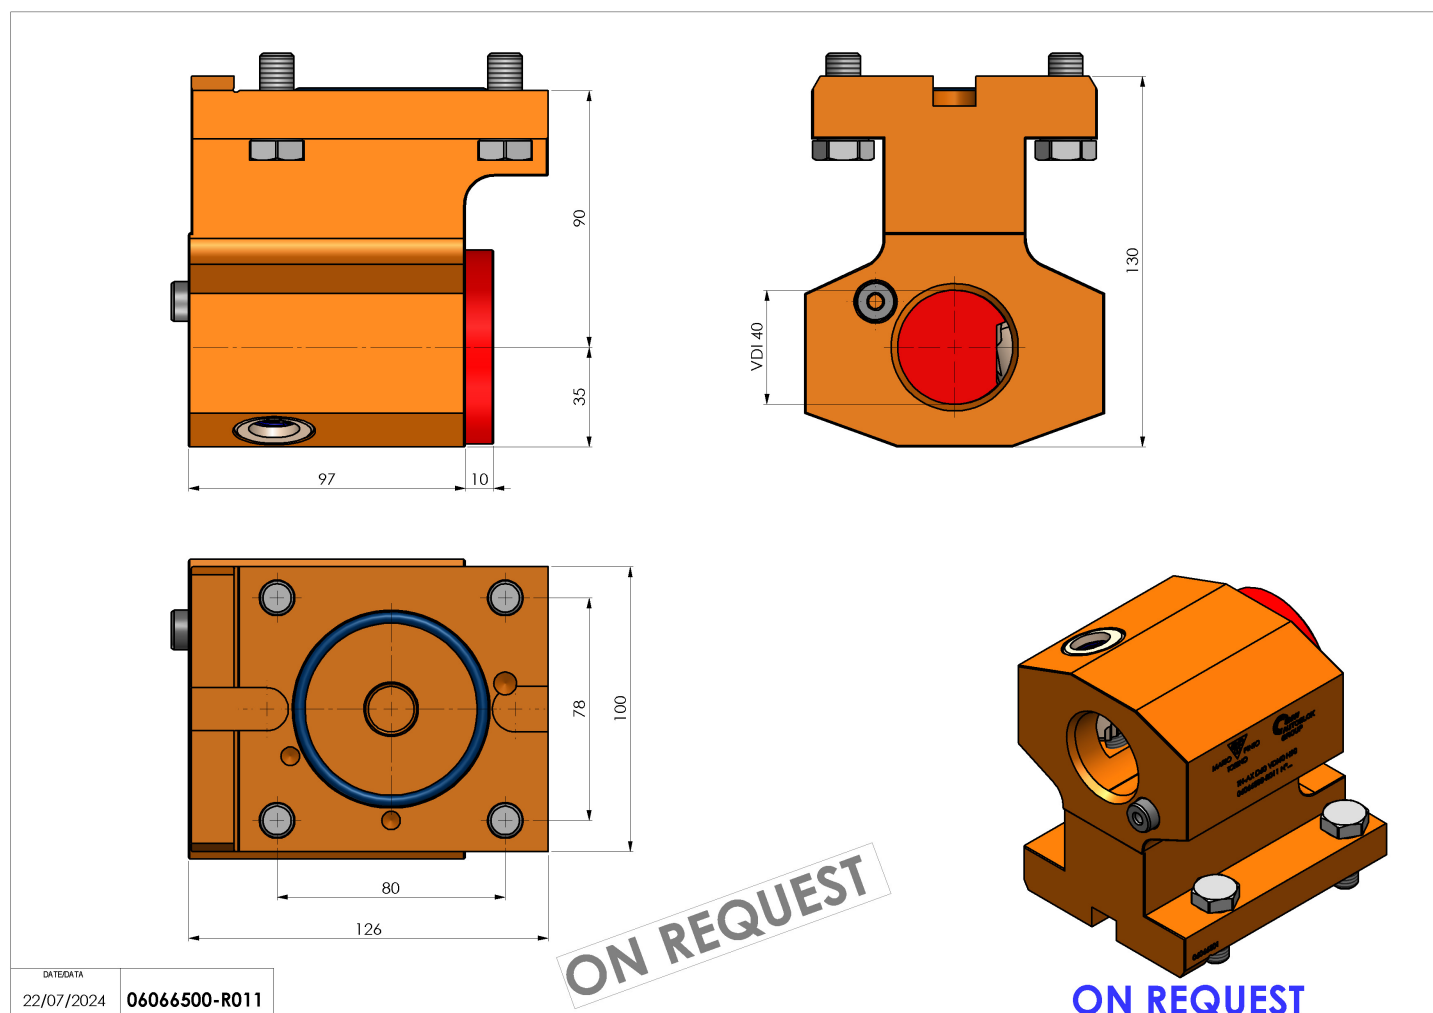

06066500 - TH-AX D60 VDI40 H90

Tipo	TH SPECIALE Portautensile fisso speciale
Attacco	CILINDRICO 60
Uscita utensile	VDI40 FEMMINA
Raffreddamento	N.D.
H [mm]	90

ON REQUEST

Accessori	N.D.
Note	N.D.
Note per il montaggio	N.D.

Verificare sempre gli ingombri del portautensile in torretta

Salvo modifiche tecniche