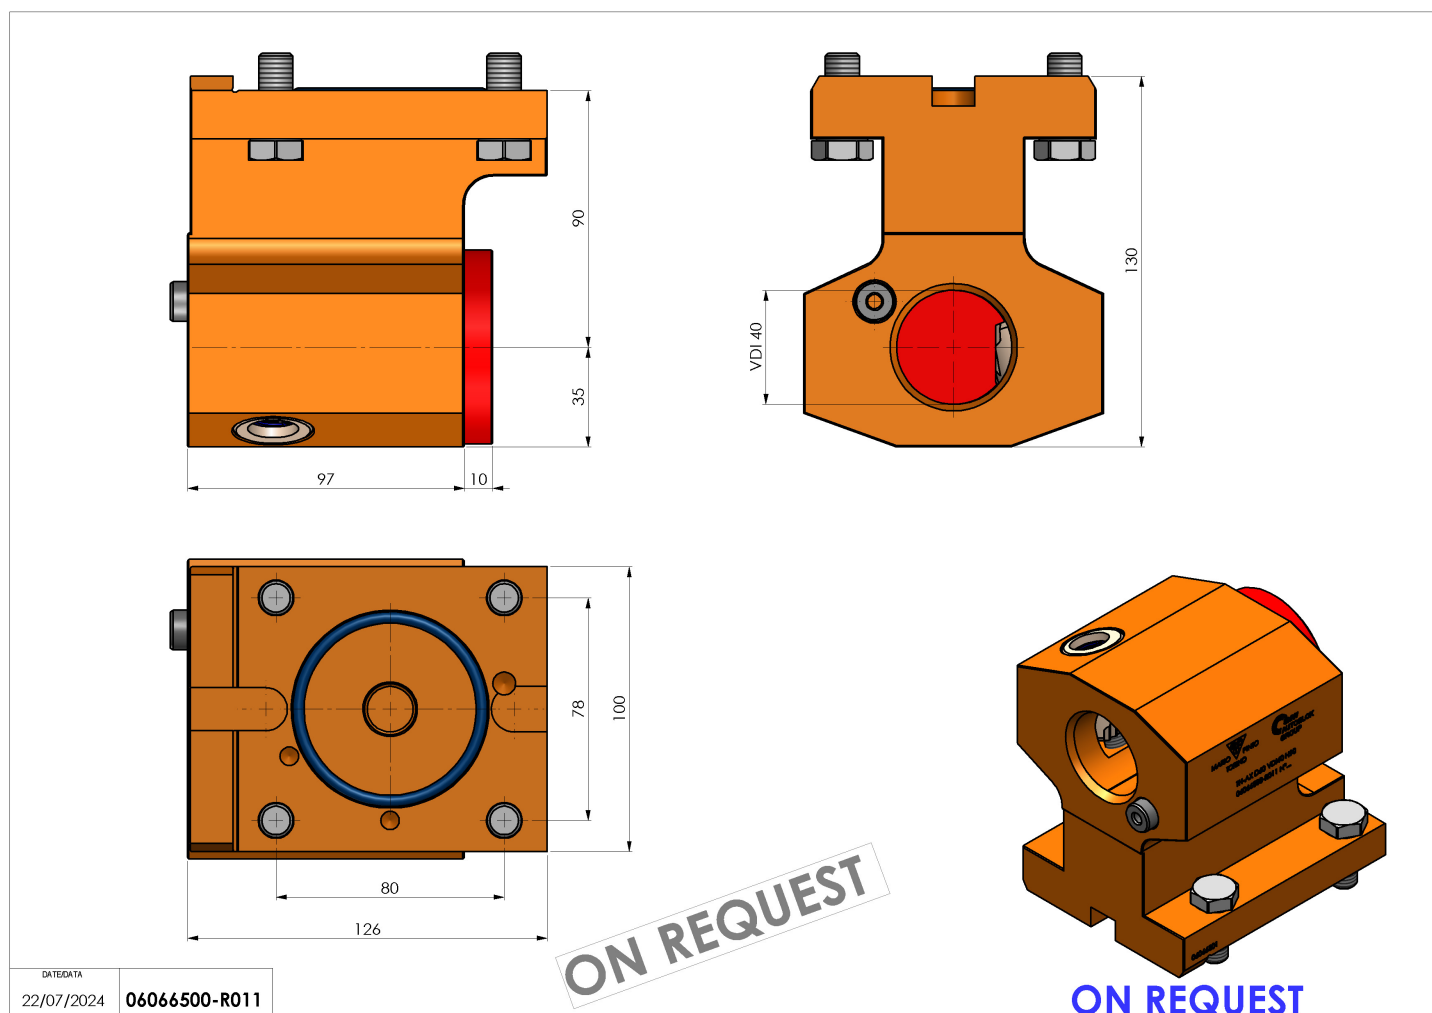

06066500 - TH-AX D60 VDI40 H90

Tipo	TH SPECIALE Portautensili fisso speciale
Attacco	CILINDRICO 60
Uscita utensile	VDI40 FEMMINA
Raffreddamento	N.D.
H [mm]	90
Accessori	N.D.
Note	N.D.
Note per il montaggio	N.D.

ON REQUEST

Verificare sempre gli ingombri del portautensile in torretta

Salvo modifiche tecniche