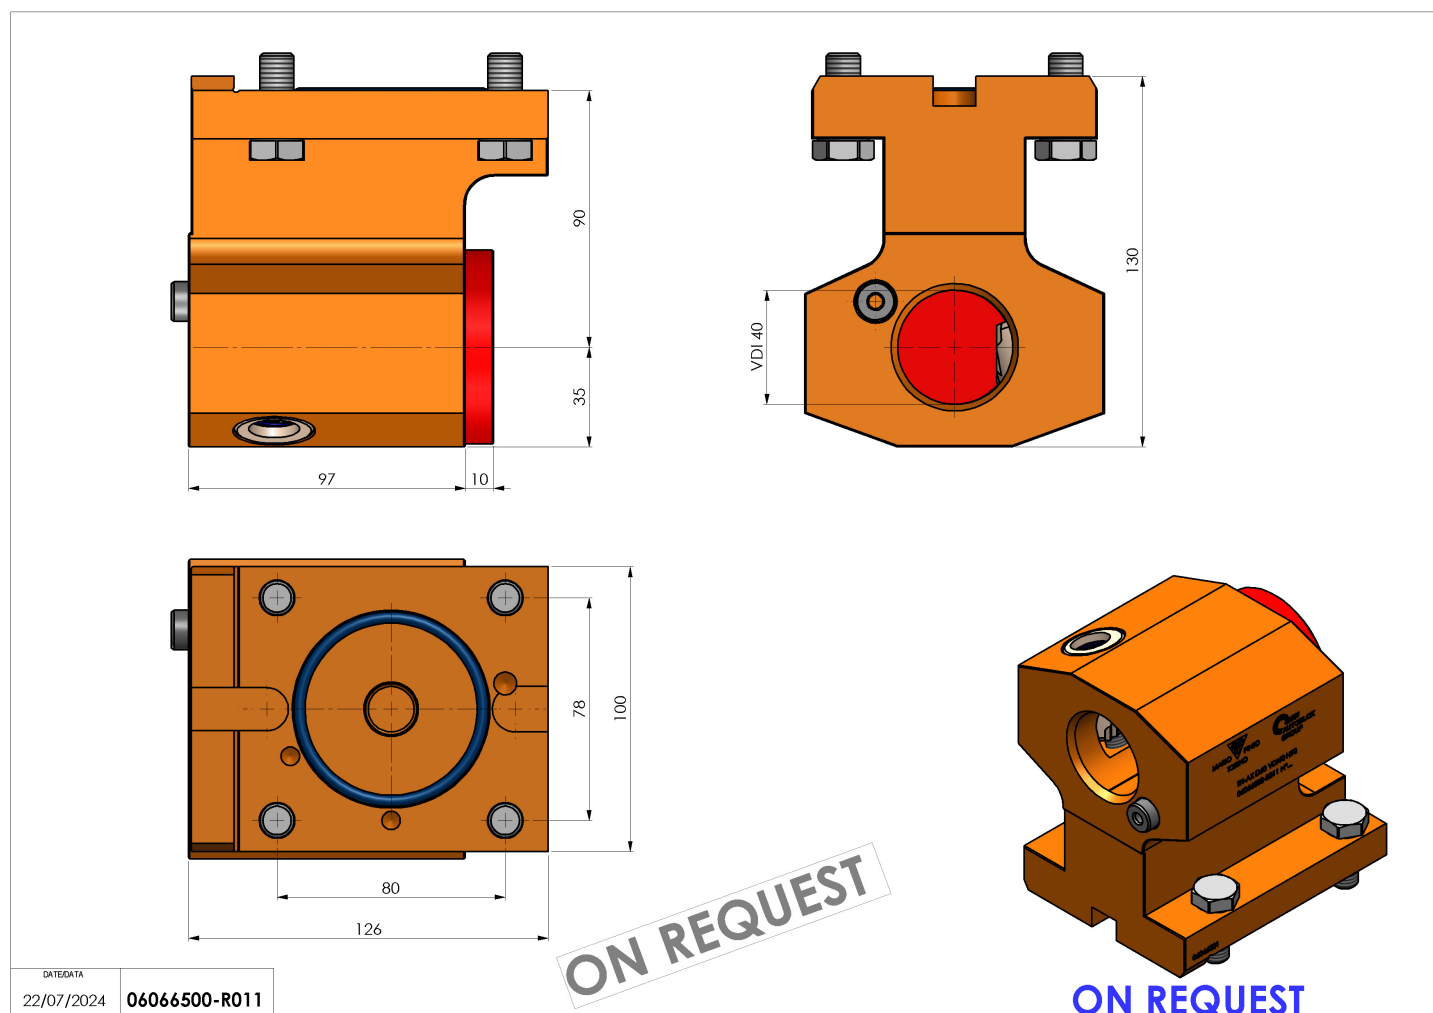

## 06066500 - TH-AX D60 VDI40 H90

<b>Tipo</b>	TH SPECIALE Portautensile fisso speciale
<b>Attacco</b>	CILINDRICO 60
<b>Uscita utensile</b>	VDI40 FEMMINA
<b>Raffreddamento</b>	N.D.
<b>H [mm]</b>	90

ON REQUEST

<b>Accessori</b>	N.D.
<b>Note</b>	N.D.
<b>Note per il montaggio</b>	N.D.

Verificare sempre gli ingombri del portautensile in torretta

DATE DATA  
22/07/2024 **06066500-R011**

**ON REQUEST**

Salvo modifiche tecniche