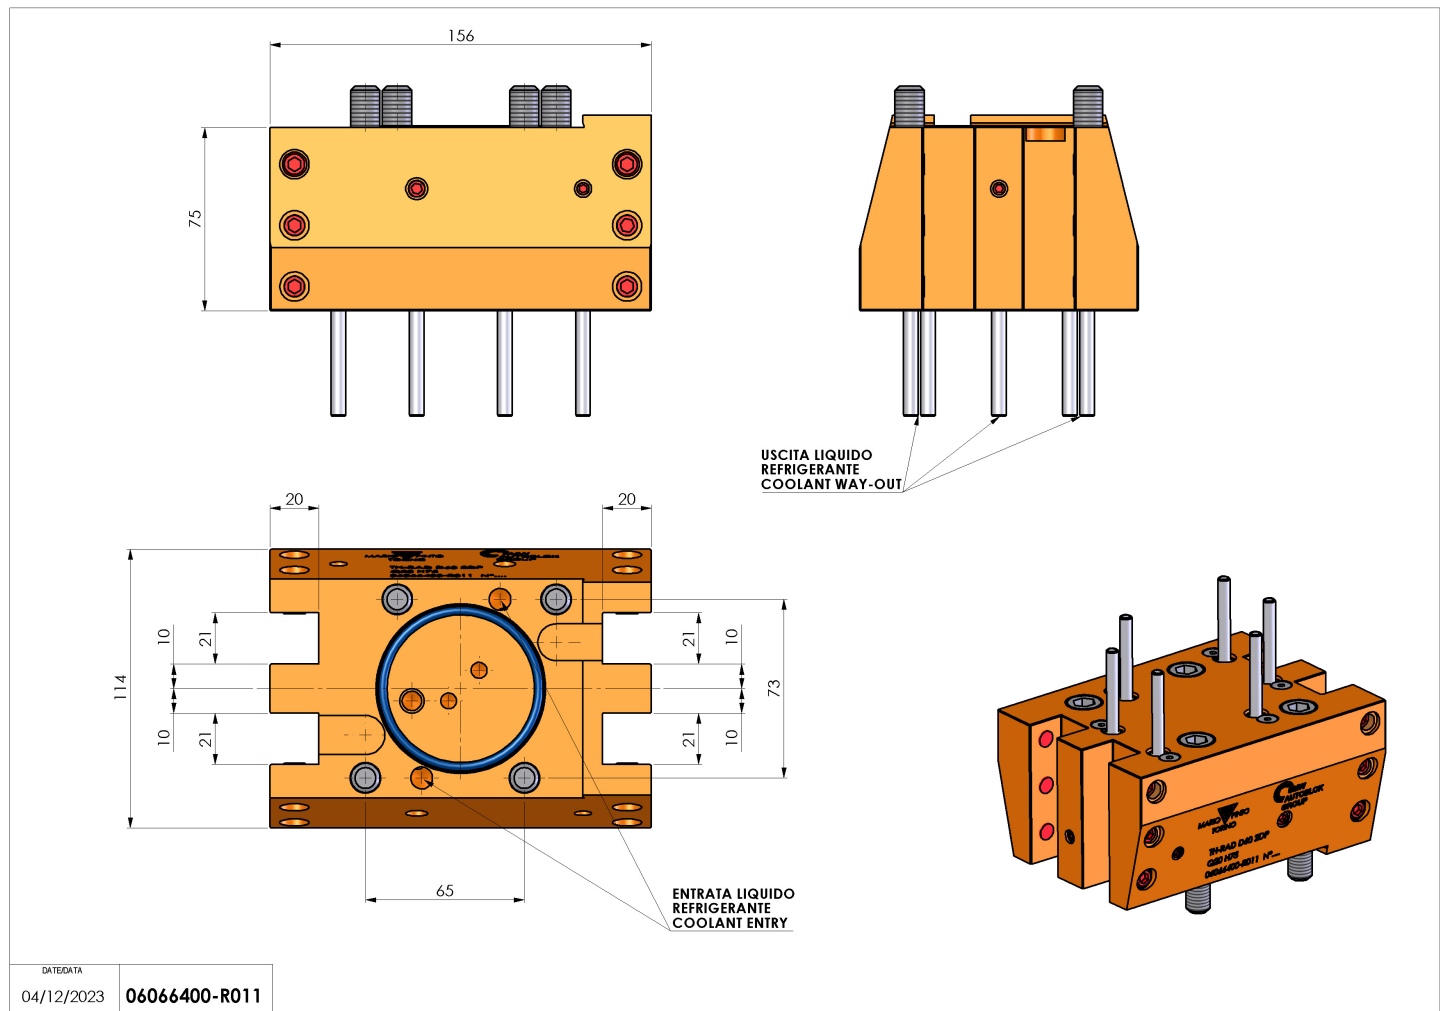

# 06066400 - TH-RAD D60 2DP Q20 H75

<b>Tipo</b>	TH-RAD Portautensili statico radiale
<b>Attacco</b>	CILINDRICO 60
<b>Uscita utensile</b>	TH radiale 20x20
<b>Raffreddamento</b>	Refrigerazione esterna
<b>H [mm]</b>	75

<b>Accessori</b>	N.D.
<b>Note</b>	N.D.
<b>Note per il montaggio</b>	N.D.

Verificare sempre gli ingombri del portautensile in torretta

Salvo modifiche tecniche