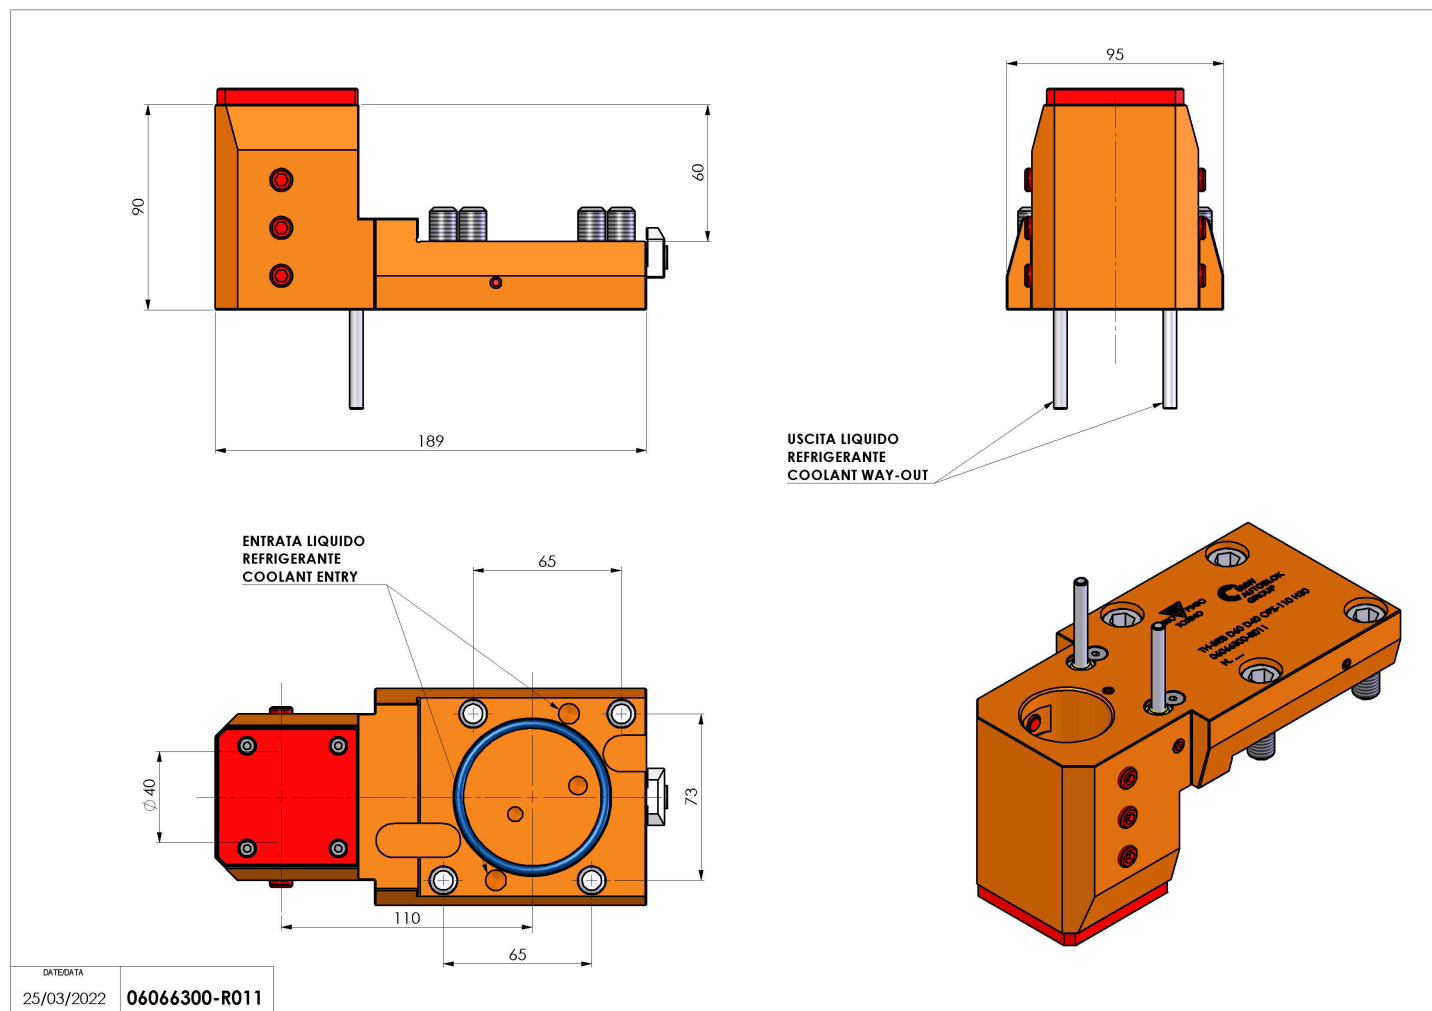

## 06066300 - TH-BRB D60D40 OFS-110 H30

**Tipo** TH-BRB  
Portautensili statico portabareno

**Attacco** CILINDRICO 60

**Uscita utensile** TH porta bareno 40

**Raffreddamento** Refrigerazione esterna

**H [mm]** 30

**Accessori** N.D.

**Note** N.D.

**Note per il montaggio** Torretta radiale - Torretta destra e sinistra

Verificare sempre gli ingombri del portautensile in torretta

Salvo modifiche tecniche