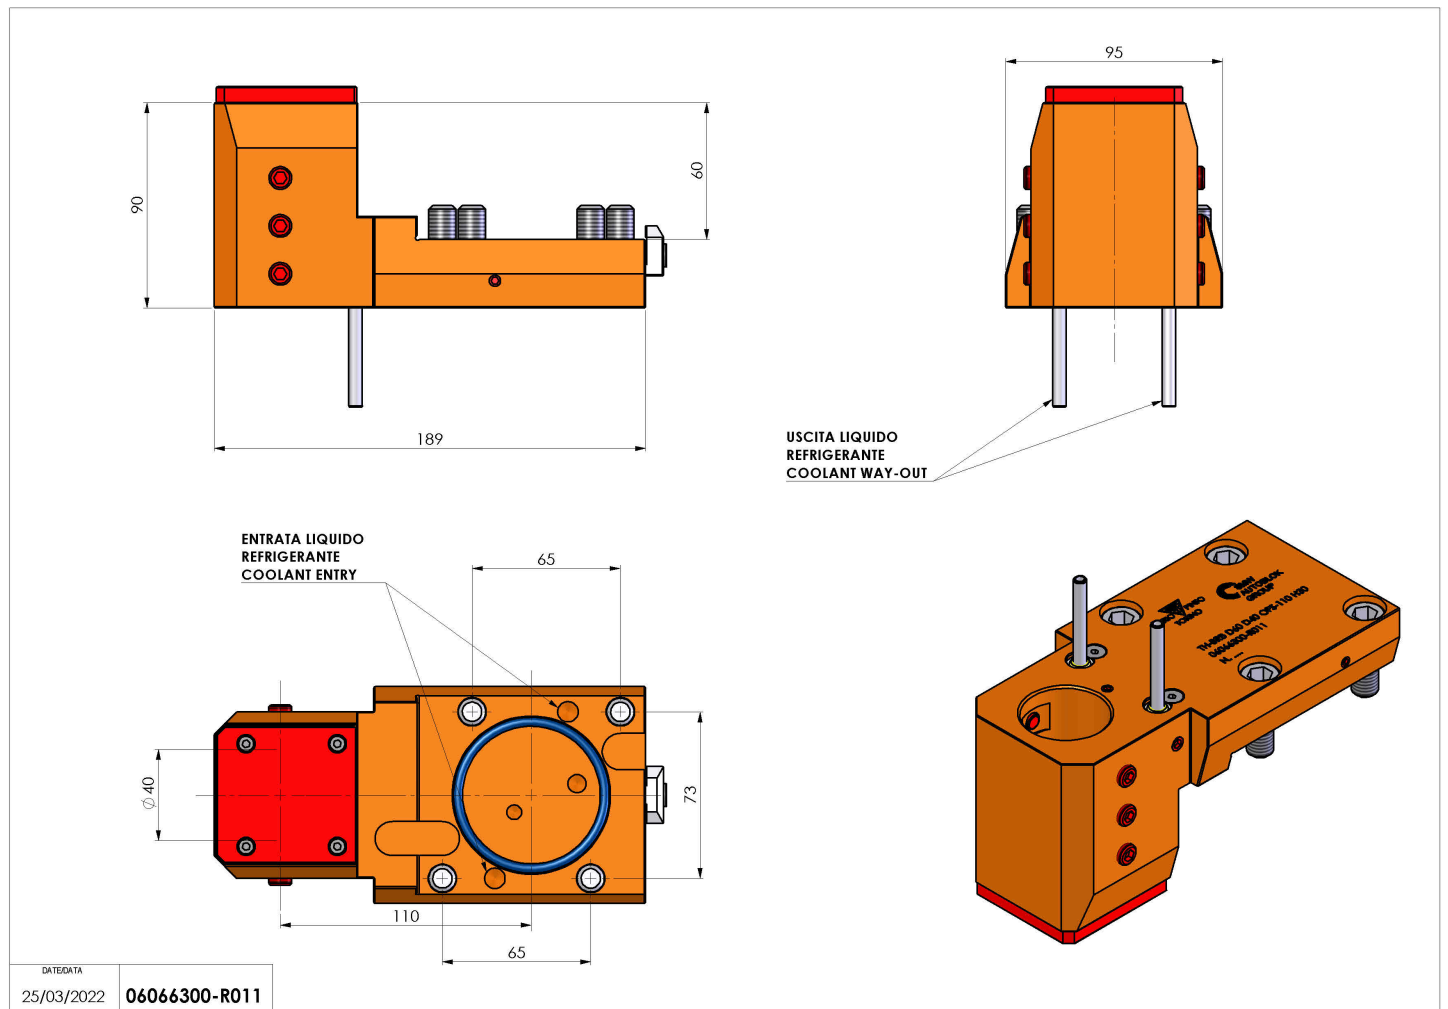

## 06066300 - TH-BRB D60D40 OFS-110 H30

**Tipo** TH-BRB  
Portautensili statico portabareno

**Attacco** CILINDRICO 60

**Uscita utensile** TH porta bareno 40

**Raffreddamento** Refrigerazione esterna

**H [mm]** 30

**Accessori** N.D.

**Note** N.D.

**Note per il montaggio** Torretta radiale - Torretta destra e sinistra

Verificare sempre gli ingombri del portautensile in torretta

Salvo modifiche tecniche