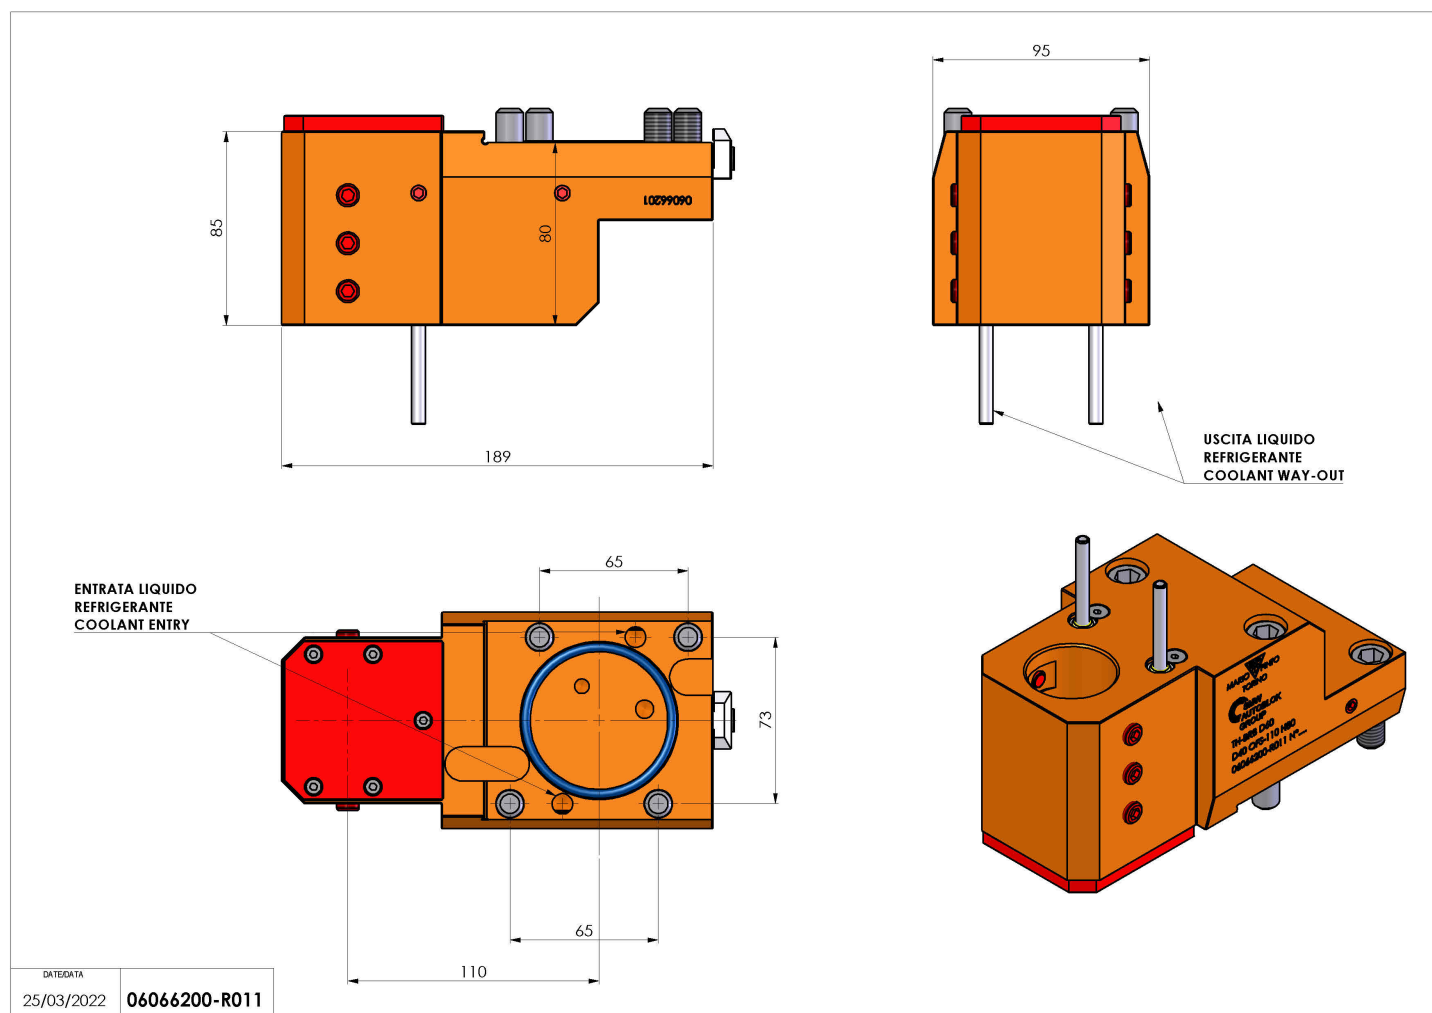

## 06066200 - TH-BRB D60 D40 OFS-110 H80

**Tipo** TH-BRB  
Portautensili statico portabareno

**Attacco** CILINDRICO 60

**Uscita utensile** TH porta bareno 40

**Raffreddamento** Refrigerazione esterna

**H [mm]** 80

**Accessori** N.D.

**Note** N.D.

**Note per il montaggio** Torretta radiale - Torretta destra e sinistra

Verificare sempre gli ingombri del portautensile in torretta

Salvo modifiche tecniche