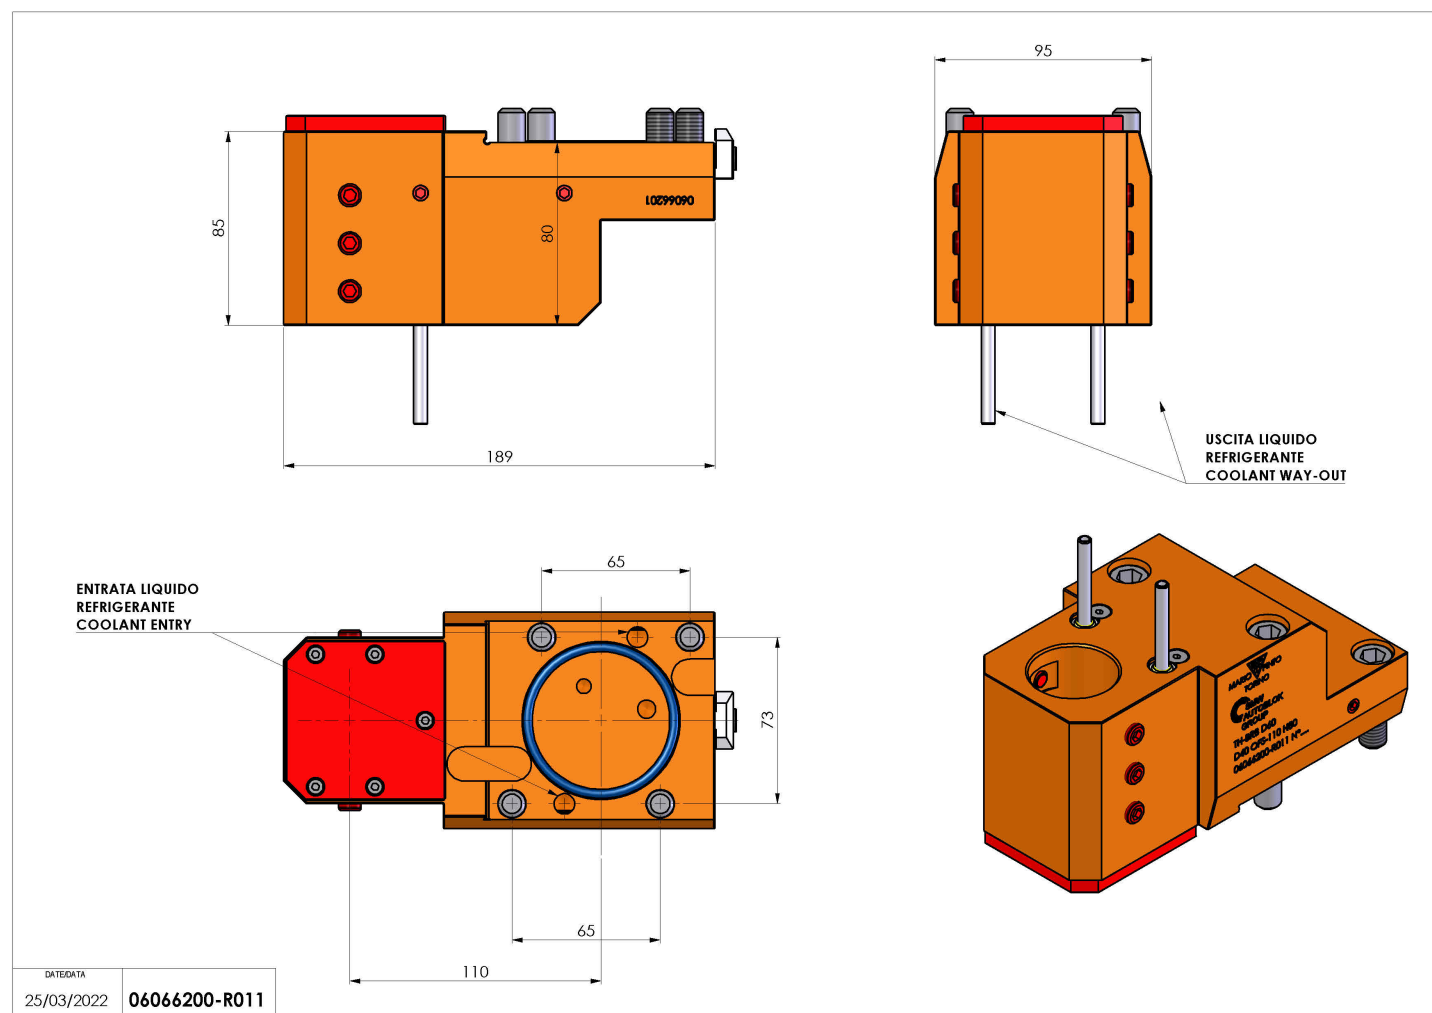

06066200 - TH-BRB D60 D40 OFS-110 H80

Tipo TH-BRB
Portautensili statico portabareno

Attacco CILINDRICO 60

Uscita utensile TH porta bareno 40

Raffreddamento Refrigerazione esterna

H [mm] 80

Accessori N.D.

Note N.D.

Note per il montaggio Torretta radiale - Torretta destra e sinistra

Verificare sempre gli ingombri del portautensile in torretta

Salvo modifiche tecniche