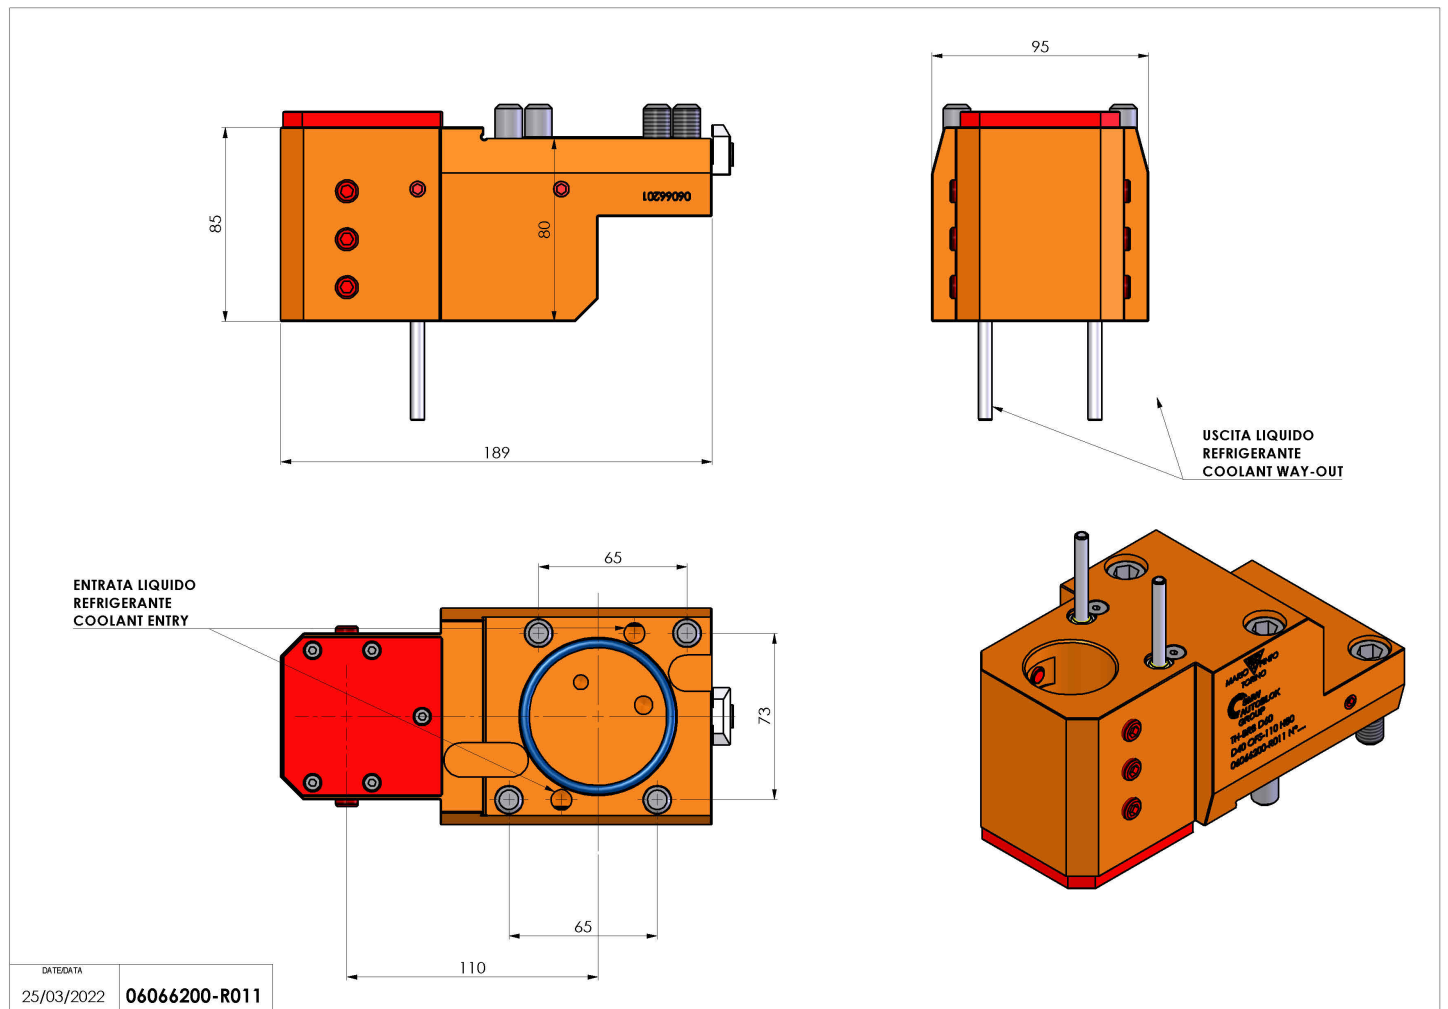

## 06066200 - TH-BRB D60 D40 OFS-110 H80

<b>Tipo</b>	TH-BRB Portautensili statico portabareno
<b>Attacco</b>	CILINDRICO 60
<b>Uscita utensile</b>	TH porta bareno 40
<b>Raffreddamento</b>	Refrigerazione esterna
<b>H [mm]</b>	80

<b>Accessori</b>	N.D.
<b>Note</b>	N.D.
<b>Note per il montaggio</b>	Torretta radiale - Torretta destra e sinistra

Verificare sempre gli ingombri del portautensile in torretta

Salvo modifiche tecniche