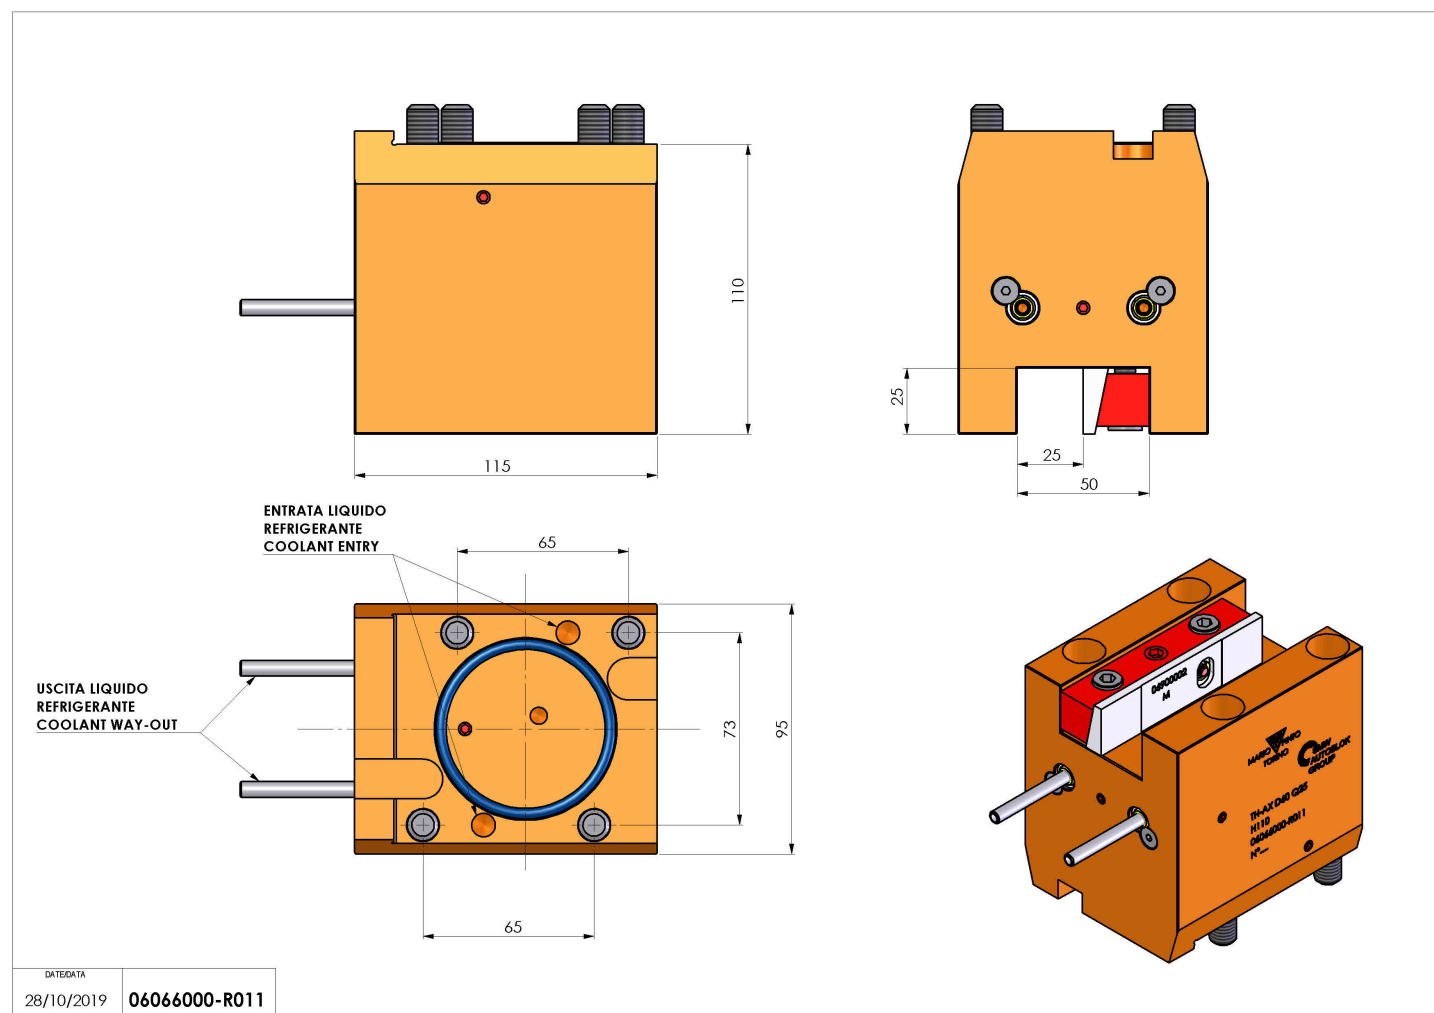

## 06066000 - TH-AX D60 Q25 H110

<b>Tipo</b>	TH-AX Portautensili statico assiale
<b>Attacco</b>	CILINDRICO 60
<b>Uscita utensile</b>	TH assiale 25x25
<b>Raffreddamento</b>	Refrigerazione esterna
<b>H [mm]</b>	110

<b>Accessori</b>	N.D.
<b>Note</b>	N.D.
<b>Note per il montaggio</b>	Torretta radiale - Torretta destra e sinistra

Verificare sempre gli ingombri del portautensile in torretta

Salvo modifiche tecniche