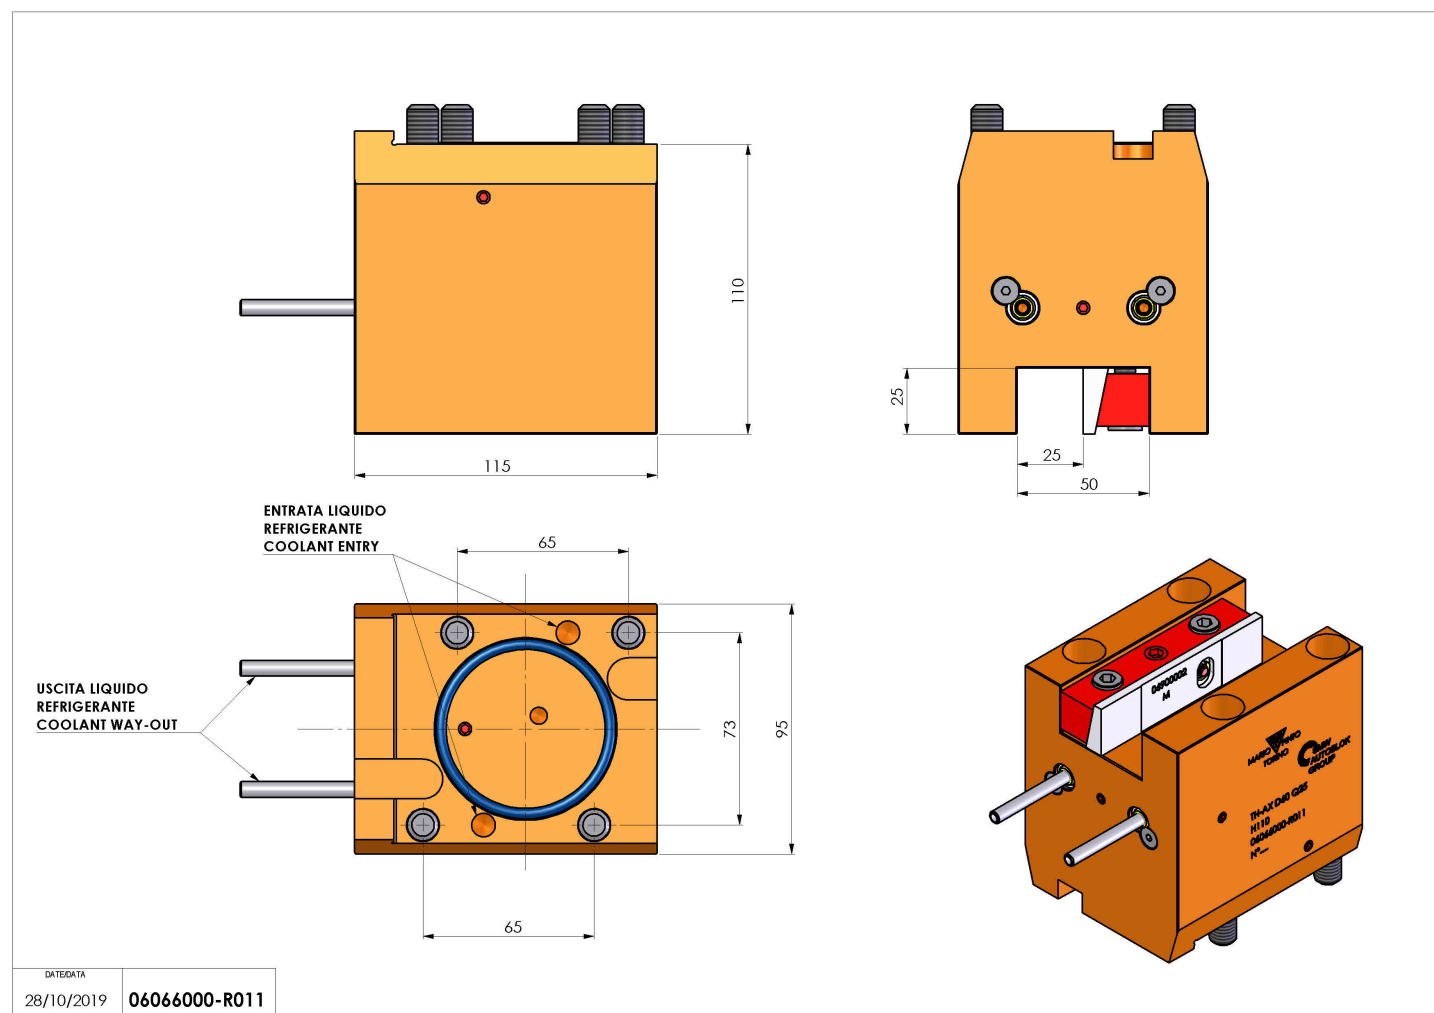

## 06066000 - TH-AX D60 Q25 H110

<b>Tipo</b>	TH-AX Portautensili statico assiale
<b>Attacco</b>	CILINDRICO 60
<b>Uscita utensile</b>	TH assiale 25x25
<b>Raffreddamento</b>	Refrigerazione esterna
<b>H [mm]</b>	110

<b>Accessori</b>	N.D.
<b>Note</b>	N.D.
<b>Note per il montaggio</b>	Torretta radiale - Torretta destra e sinistra

Verificare sempre gli ingombri del portautensile in torretta

Salvo modifiche tecniche

DATE/DATE  
28/10/2019 06066000-R011