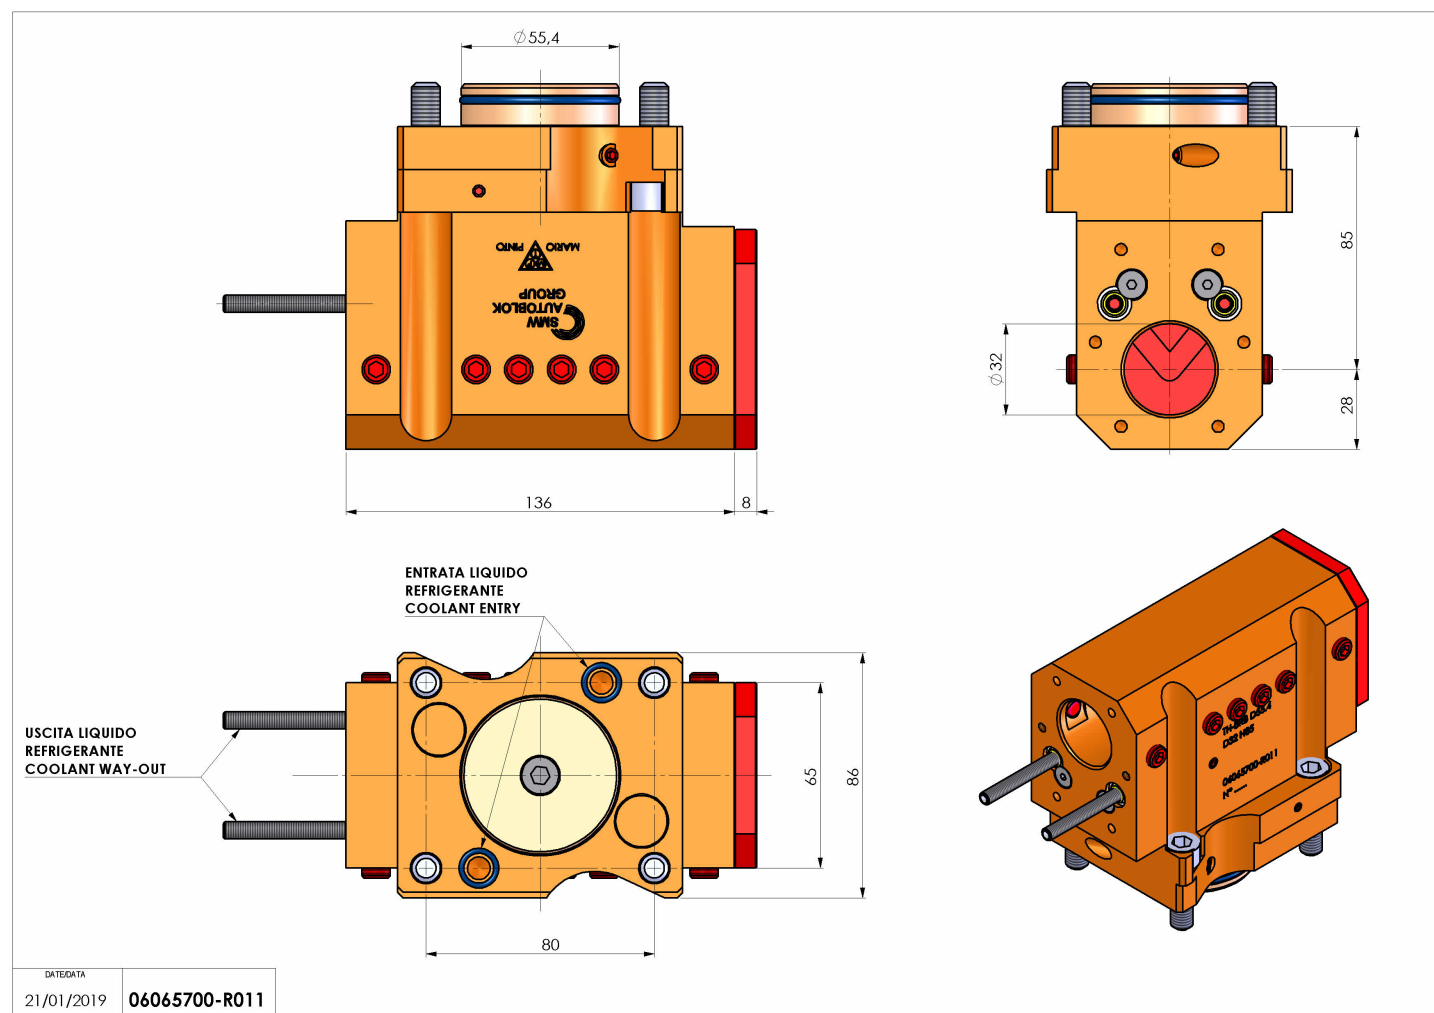

## 06065700 - TH-BRB D55.4 D32 L-R H85

<b>Tipo</b>	TH-BRB Portautensili statico portabareno
<b>Attacco</b>	CILINDRICO 55.4
<b>Uscita utensile</b>	TH porta bareno 32
<b>Raffreddamento</b>	Refrigerazione esterna / interna
<b>H [mm]</b>	85

<b>Accessori</b>	N.D.
<b>Note</b>	N.D.
<b>Note per il montaggio</b>	N.D.

Verificare sempre gli ingombri del portautensile in torretta

Salvo modifiche tecniche