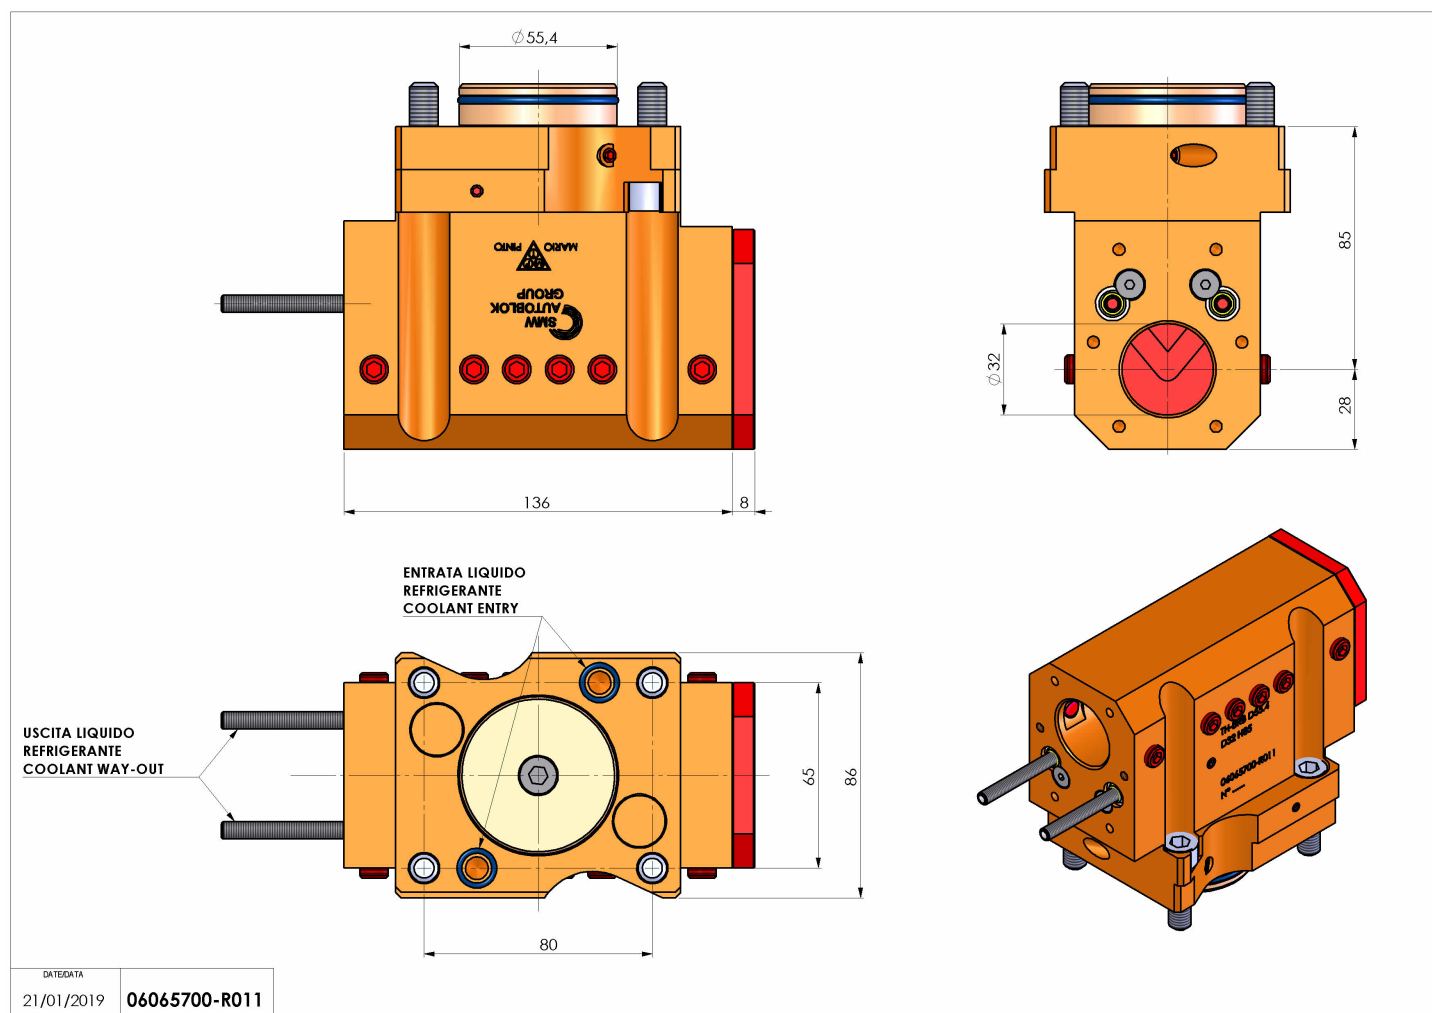

06065700 - TH-BRB D55.4 D32 L-R H85

Tipo	TH-BRB Portautensili statico portabareno
Attacco	CILINDRICO 55.4
Uscita utensile	TH porta bareno 32
Raffreddamento	Refrigerazione esterna / interna
H [mm]	85

Accessori	N.D.
Note	N.D.
Note per il montaggio	N.D.

Verificare sempre gli ingombri del portautensile in torretta

Salvo modifiche tecniche