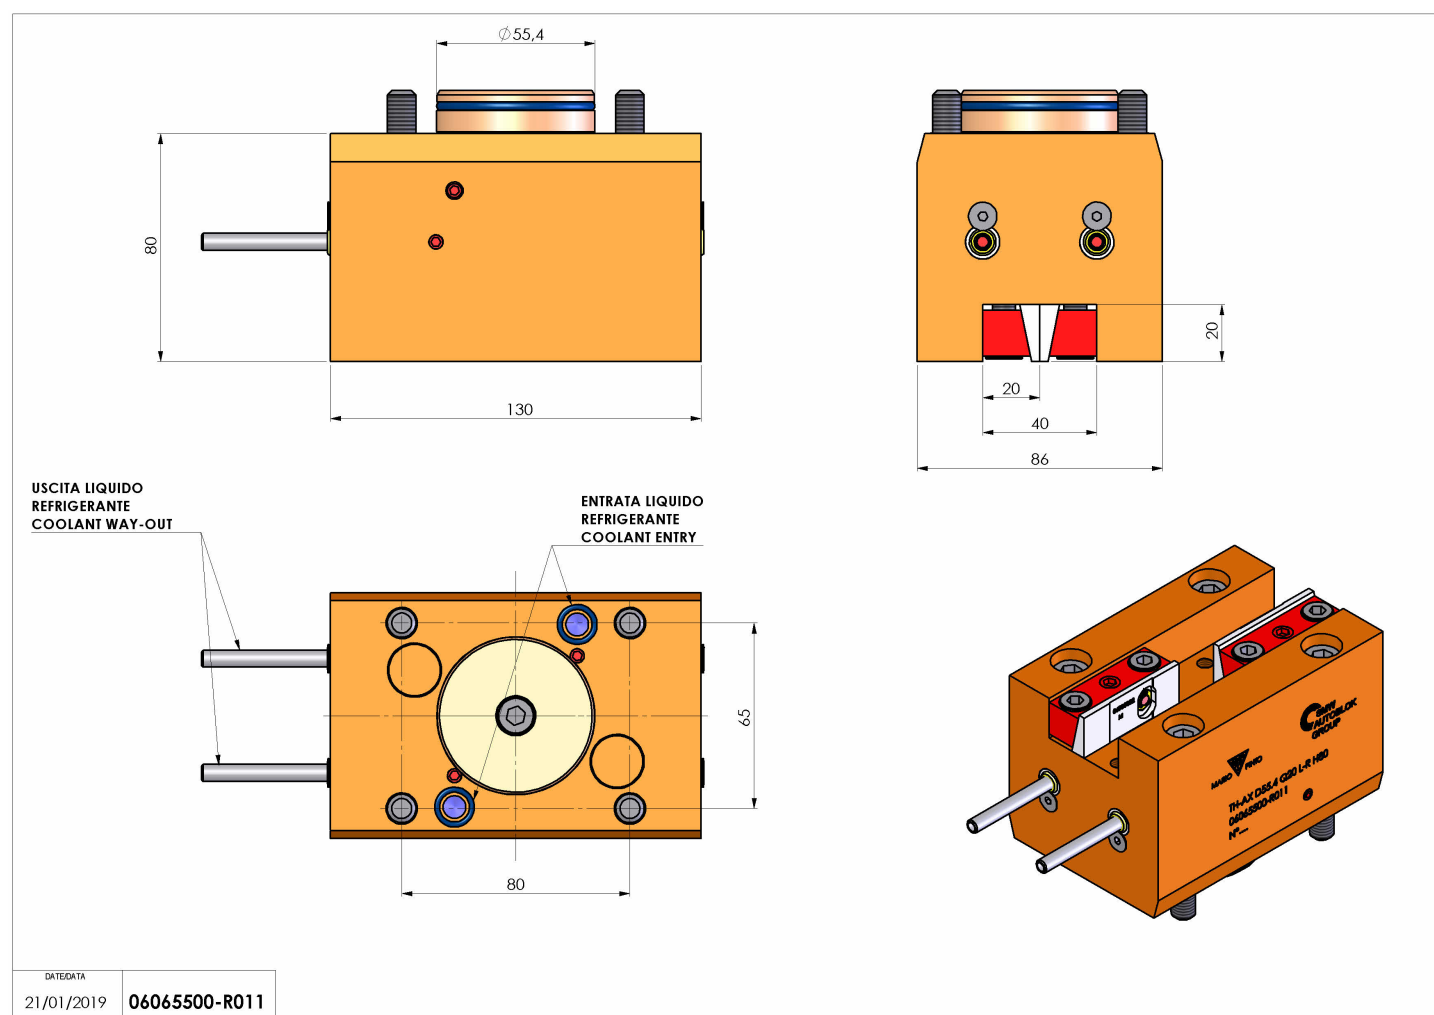

## 06065500 - TH-AX D55.4 Q20 L-R H80

<b>Tipo</b>	TH-AX Portautensili statico assiale
<b>Attacco</b>	CILINDRICO 55.4
<b>Uscita utensile</b>	TH radiale 20x20
<b>Raffreddamento</b>	Refrigerazione esterna
<b>H [mm]</b>	80
<b>Accessori</b>	N.D.
<b>Note</b>	N.D.
<b>Note per il montaggio</b>	N.D.

Verificare sempre gli ingombri del portautensile in torretta

Salvo modifiche tecniche