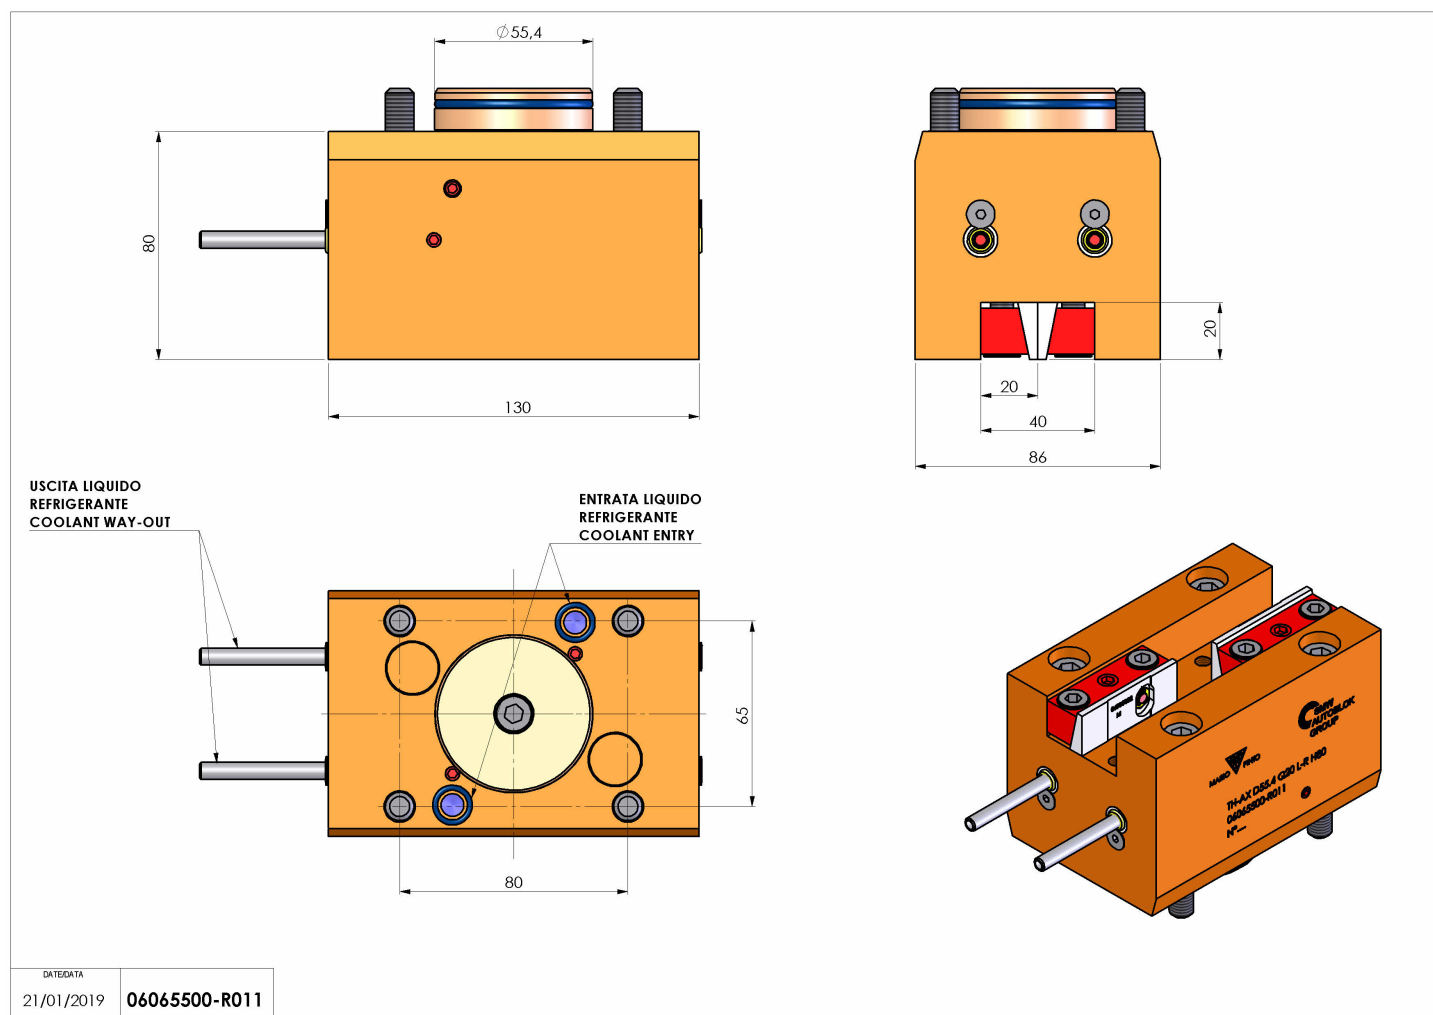

06065500 - TH-AX D55.4 Q20 L-R H80

Tipo	TH-AX Portautensili statico assiale
Attacco	CILINDRICO 55.4
Uscita utensile	TH radiale 20x20
Raffreddamento	Refrigerazione esterna
H [mm]	80

Accessori	N.D.
Note	N.D.
Note per il montaggio	N.D.

Verificare sempre gli ingombri del portautensile in torretta

Salvo modifiche tecniche

DATE/DATE
21/01/2019 06065500-R011