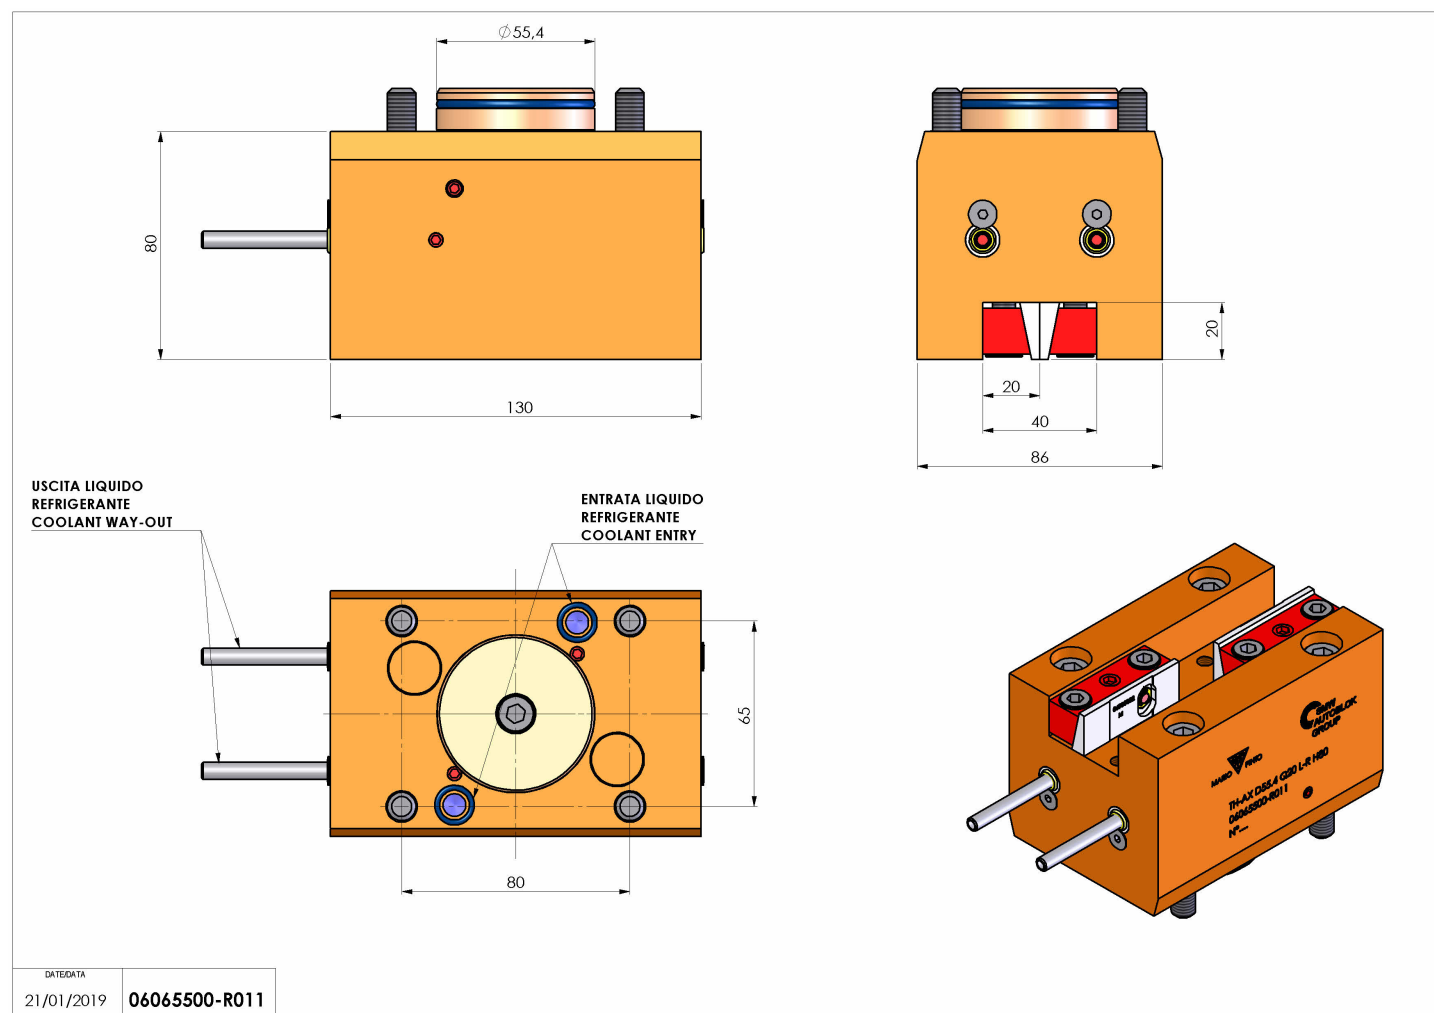

## 06065500 - TH-AX D55.4 Q20 L-R H80

<b>Tipo</b>	TH-AX Portautensili statico assiale
<b>Attacco</b>	CILINDRICO 55.4
<b>Uscita utensile</b>	TH radiale 20x20
<b>Raffreddamento</b>	Refrigerazione esterna
<b>H [mm]</b>	80
<b>Accessori</b>	N.D.
<b>Note</b>	N.D.
<b>Note per il montaggio</b>	N.D.

Verificare sempre gli ingombri del portautensile in torretta

Salvo modifiche tecniche