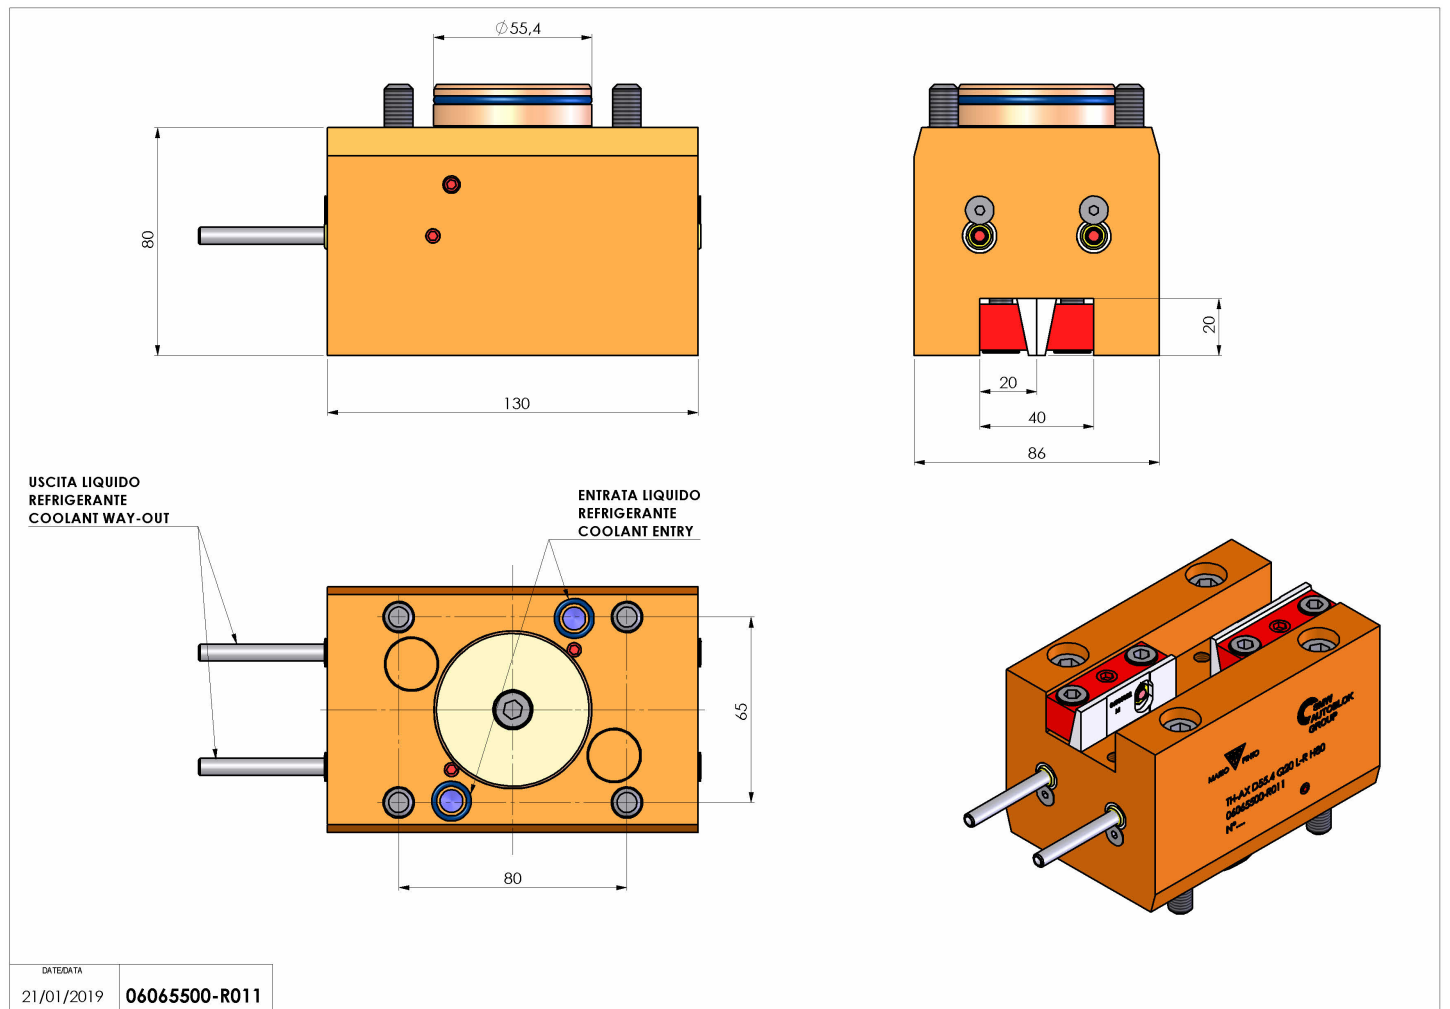

06065500 - TH-AX D55.4 Q20 L-R H80

Tipo	TH-AX Portautensili statico assiale
Attacco	CILINDRICO 55.4
Uscita utensile	TH radiale 20x20
Raffreddamento	Refrigerazione esterna
H [mm]	80

Accessori	N.D.
Note	N.D.
Note per il montaggio	N.D.

Verificare sempre gli ingombri del portautensile in torretta

Salvo modifiche tecniche

DATE/DATE	21/01/2019	06065500-R011
-----------	------------	---------------