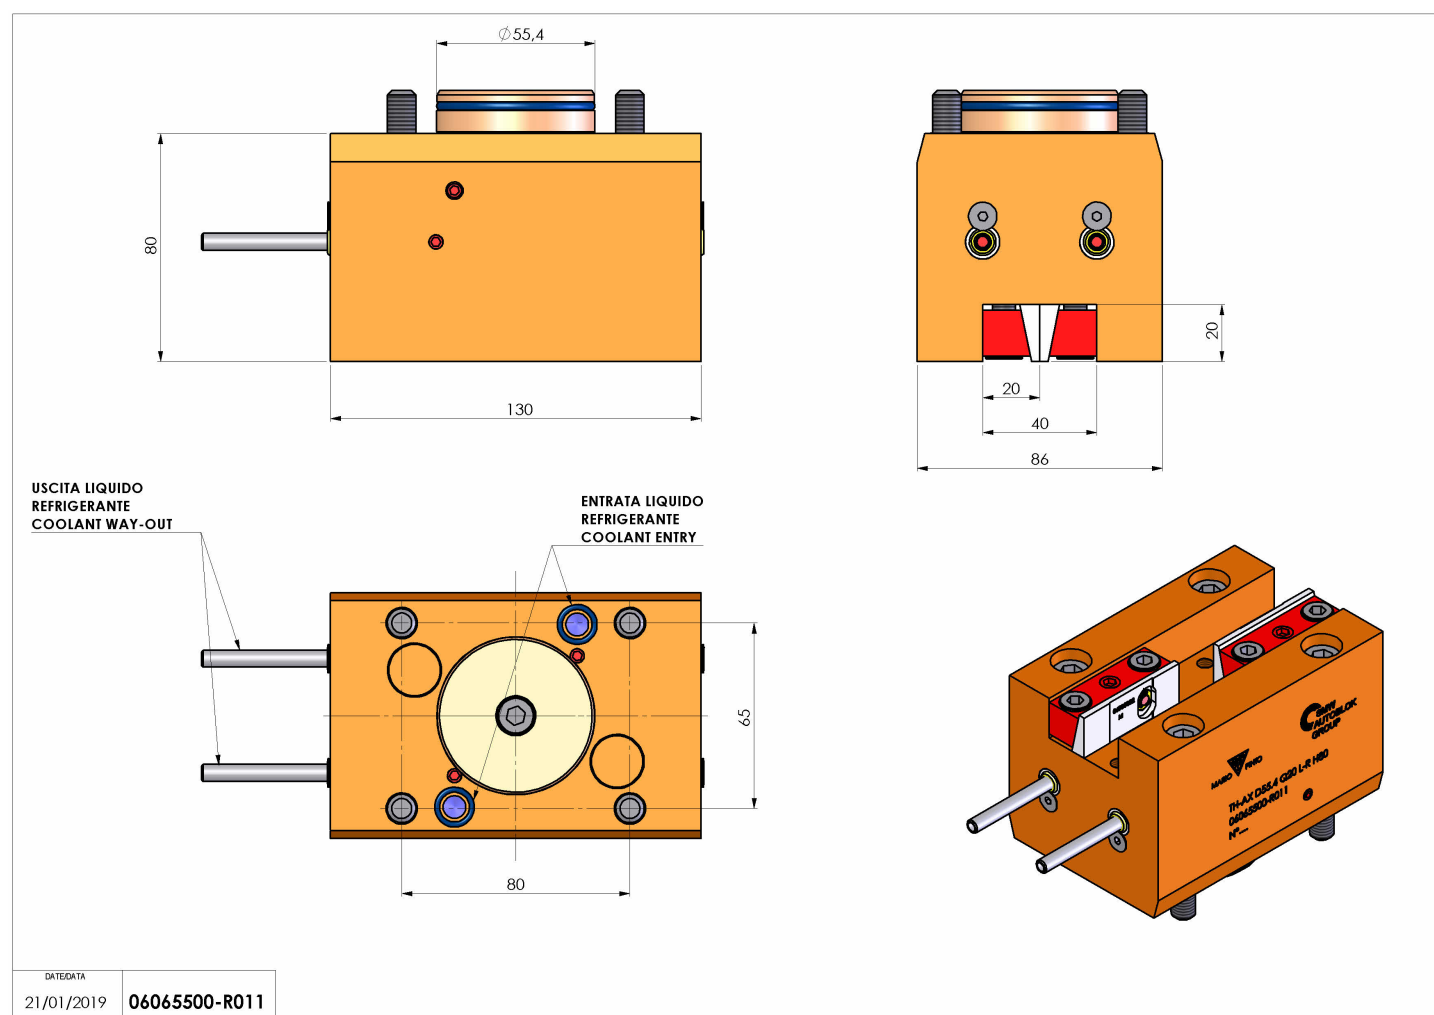

06065500 - TH-AX D55.4 Q20 L-R H80

Tipo	TH-AX Portautensili statico assiale
Attacco	CILINDRICO 55.4
Uscita utensile	TH radiale 20x20
Raffreddamento	Refrigerazione esterna
H [mm]	80

Accessori	N.D.
Note	N.D.
Note per il montaggio	N.D.

Verificare sempre gli ingombri del portautensile in torretta

Salvo modifiche tecniche

DATE/DATE	
21/01/2019	06065500-R011