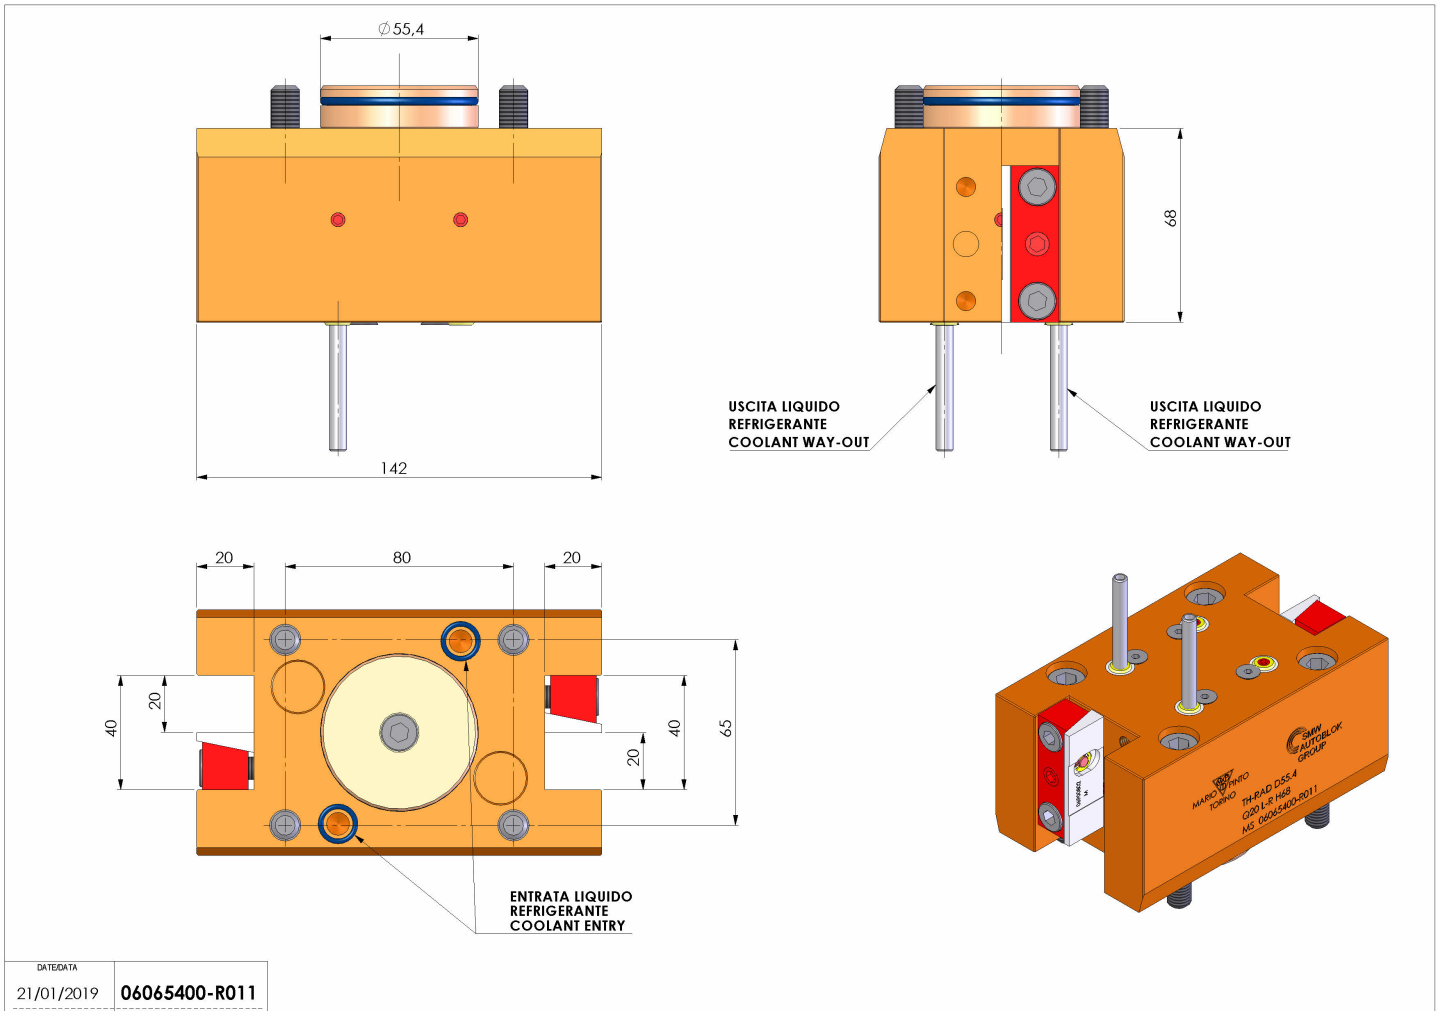

# 06065400 - TH-RAD D55.4 Q20 L-R H68

<b>Tipo</b>	TH-RAD Portautensili statico radiale
<b>Attacco</b>	CILINDRICO 55.4
<b>Uscita utensile</b>	TH radiale 20x20
<b>Raffreddamento</b>	Refrigerazione esterna
<b>H [mm]</b>	68

<b>Accessori</b>	N.D.
<b>Note</b>	N.D.
<b>Note per il montaggio</b>	N.D.

Verificare sempre gli ingombri del portautensile in torretta

DATE/DATE	21/01/2019
06065400-R011	

Salvo modifiche tecniche