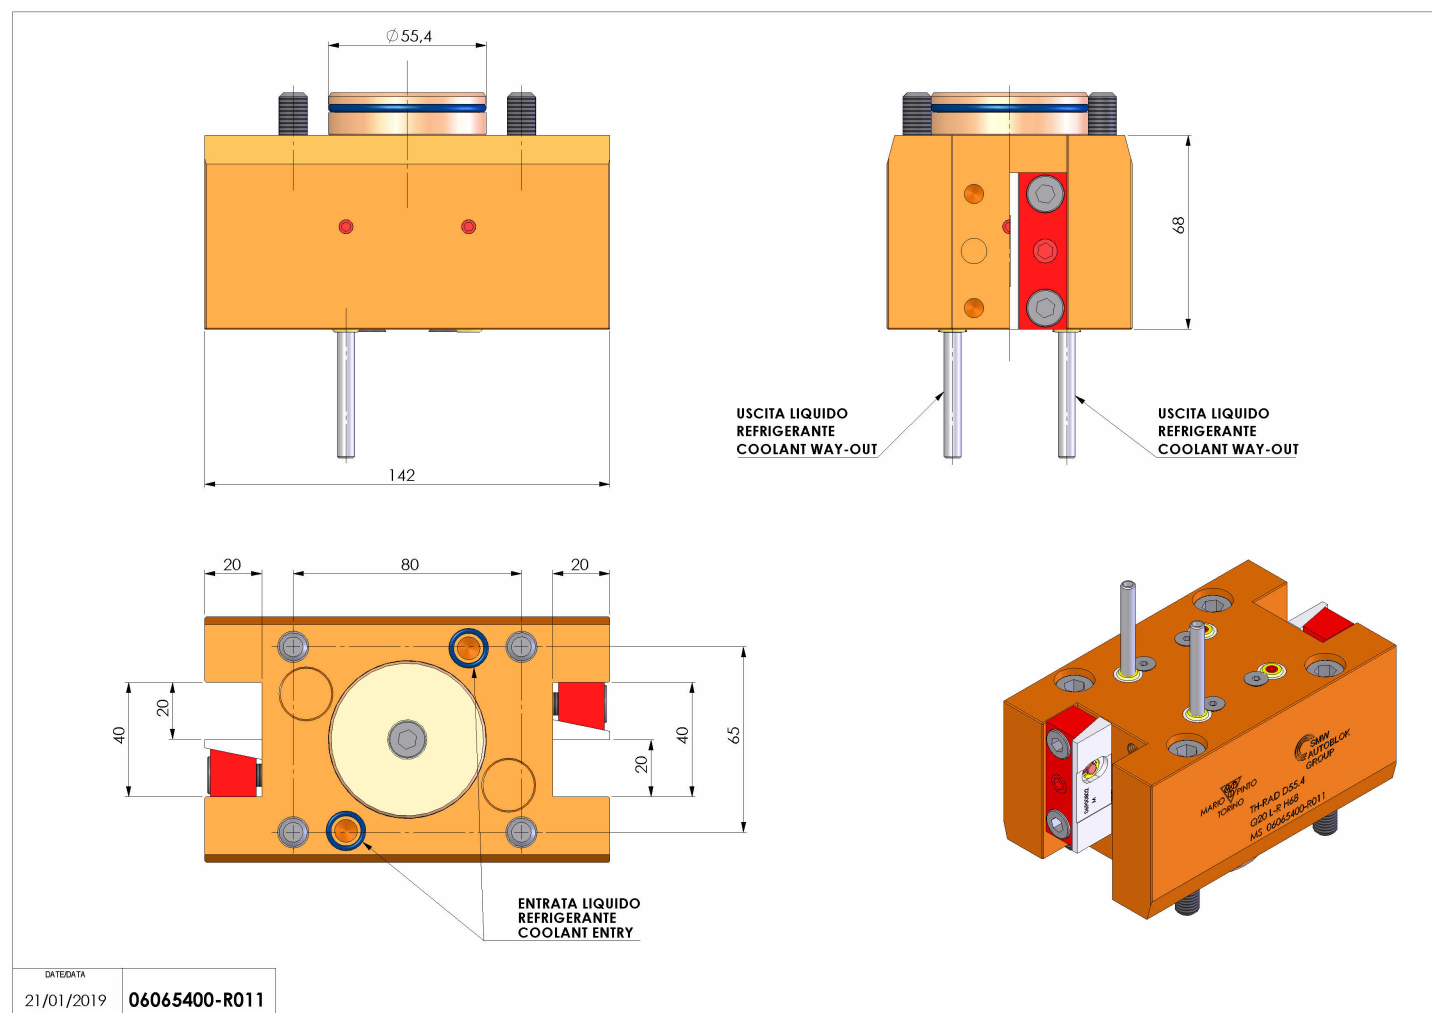

06065400 - TH-RAD D55.4 Q20 L-R H68

| | |
|------------------------|---|
| Tipo | TH-RAD Portautensili statico radiale |
| Attacco | CILINDRICO 55.4 |
| Uscita utensile | TH radiale 20x20 |
| Raffreddamento | Refrigerazione esterna |
| H [mm] | 68 |

| | |
|------------------------------|------|
| Accessori | N.D. |
| Note | N.D. |
| Note per il montaggio | N.D. |

Verificare sempre gli ingombri del portautensile in torretta

| | |
|------------|---------------|
| DATE/DATE | |
| 21/01/2019 | 06065400-R011 |