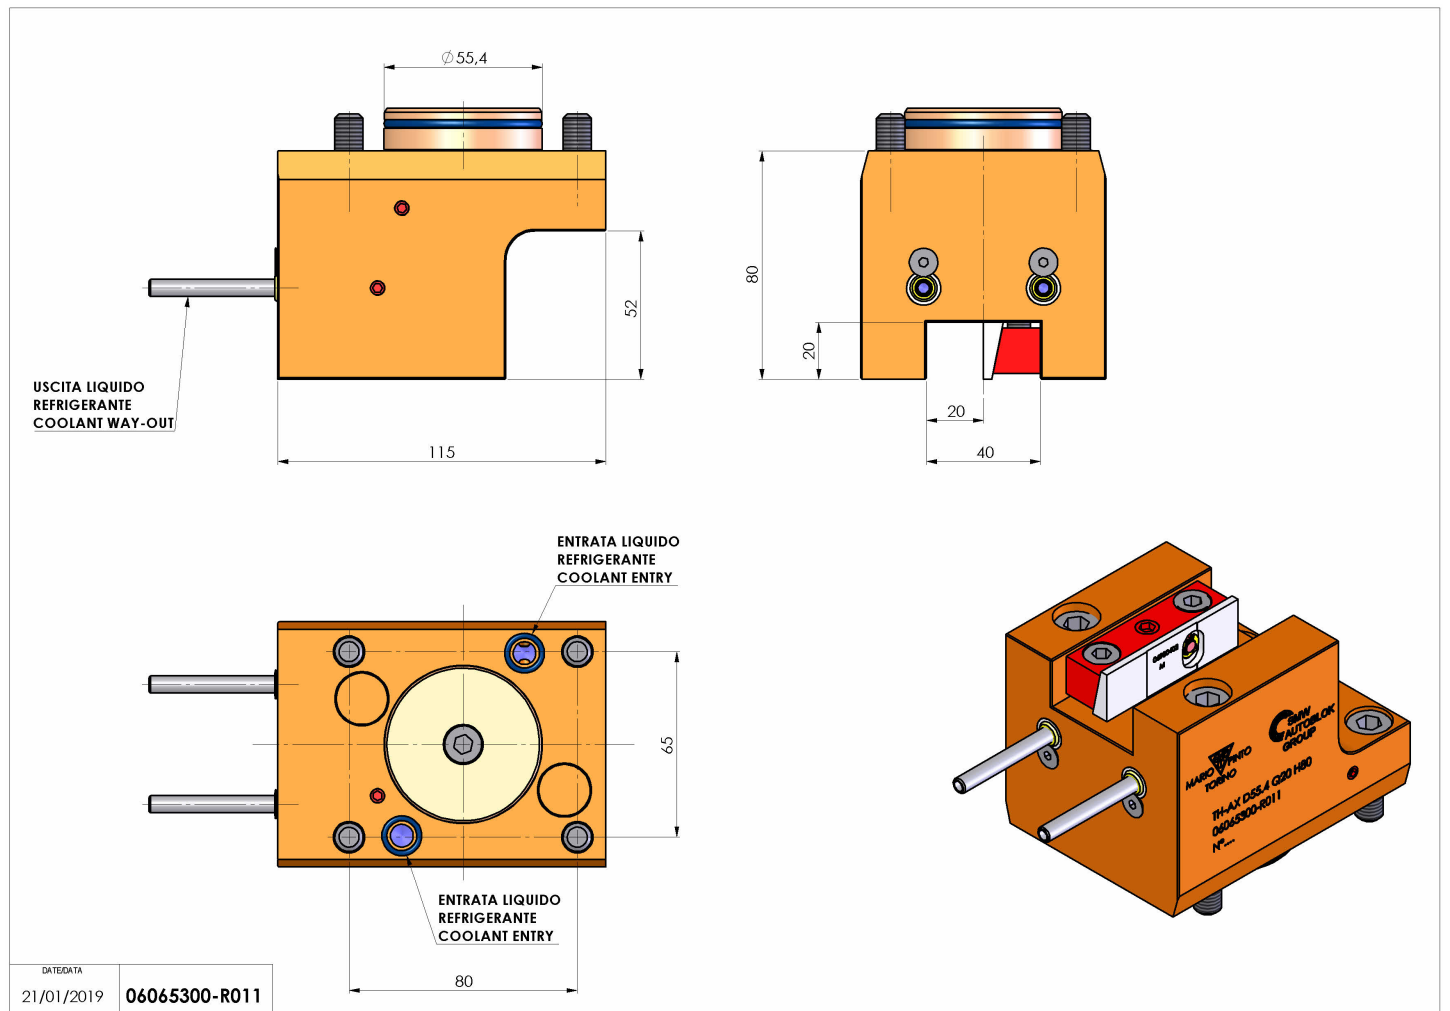

06065300 - TH-AX D55.4 Q20 H80

Tipo	TH-AX Portautensili statico assiale
Attacco	CILINDRICO 55.4
Uscita utensile	TH radiale 20x20
Raffreddamento	Refrigerazione esterna
H [mm]	80

Accessori	N.D.
Note	N.D.
Note per il montaggio	N.D.

Verificare sempre gli ingombri del portautensile in torretta

Salvo modifiche tecniche

DATE/DATE
21/01/2019 06065300-R011