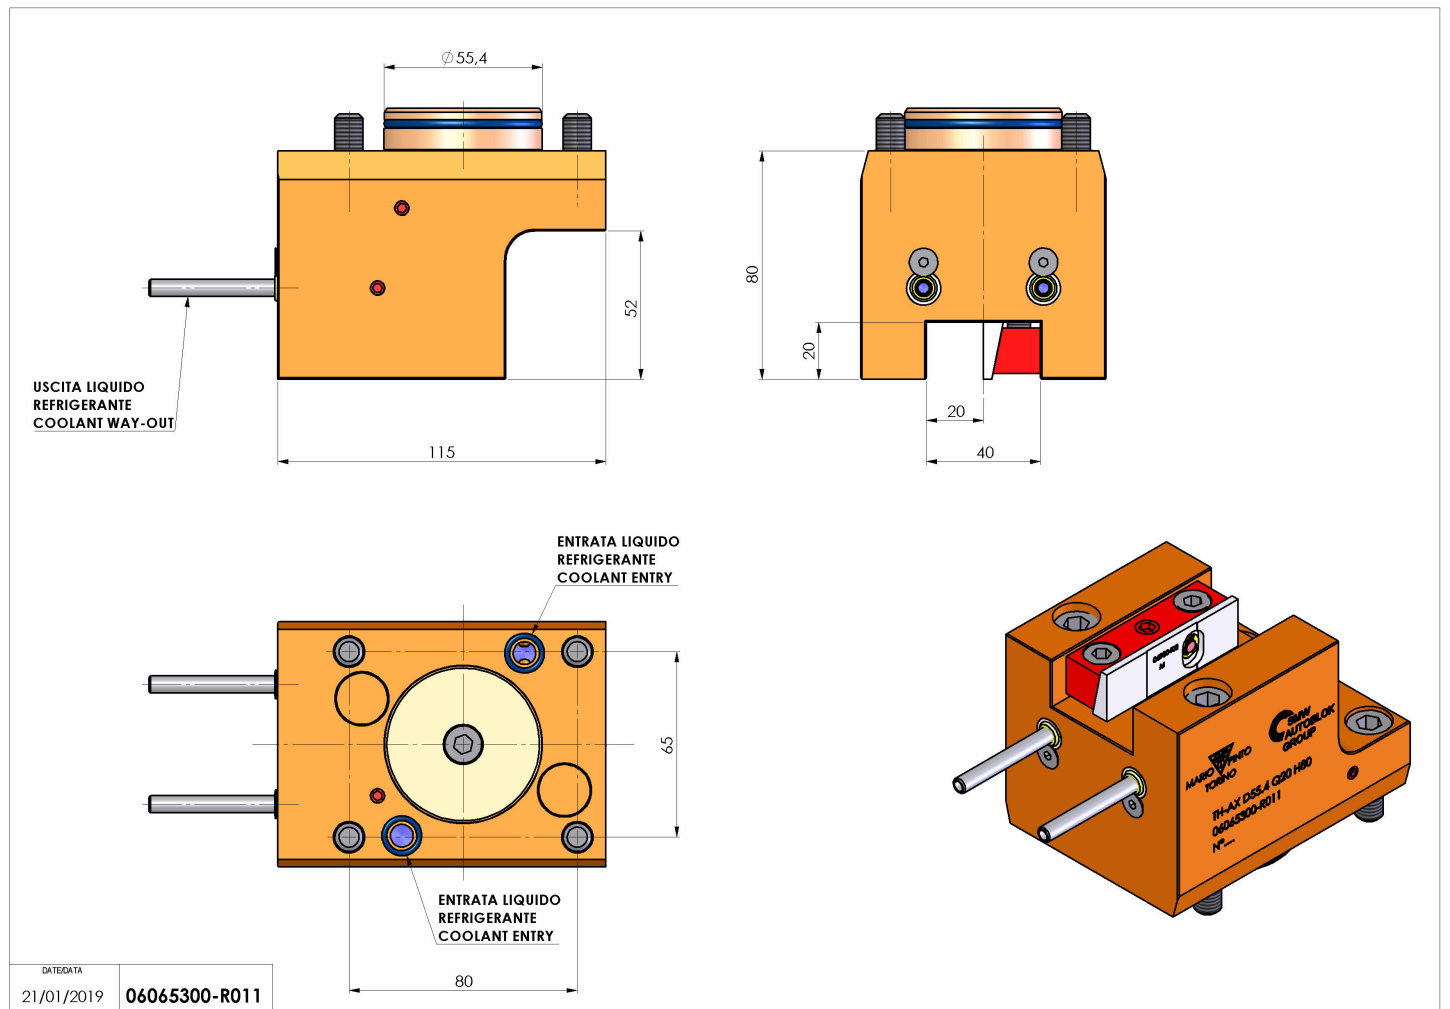

06065300 - TH-AX D55.4 Q20 H80

Tipo	TH-AX Portautensili statico assiale
Attacco	CILINDRICO 55.4
Uscita utensile	TH radiale 20x20
Raffreddamento	Refrigerazione esterna
H [mm]	80

Accessori	N.D.
Note	N.D.
Note per il montaggio	N.D.

Verificare sempre gli ingombri del portautensile in torretta

Salvo modifiche tecniche