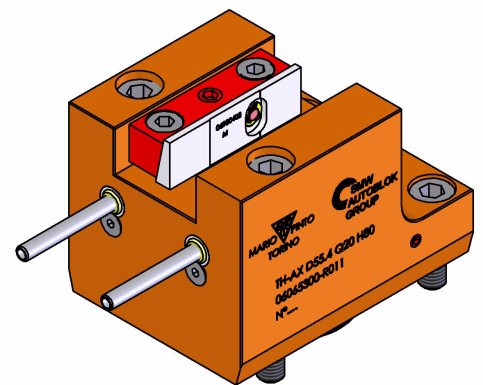

06065300 - TH-AX D55.4 Q20 H80

Tipo	TH-AX Portautensili statico assiale
Attacco	CILINDRICO 55.4
Uscita utensile	TH radiale 20x20
Raffreddamento	Refrigerazione esterna
H [mm]	80

Accessori	N.D.
Note	N.D.
Note per il montaggio	N.D.

Verificare sempre gli ingombri del portautensile in torretta

Salvo modifiche tecniche