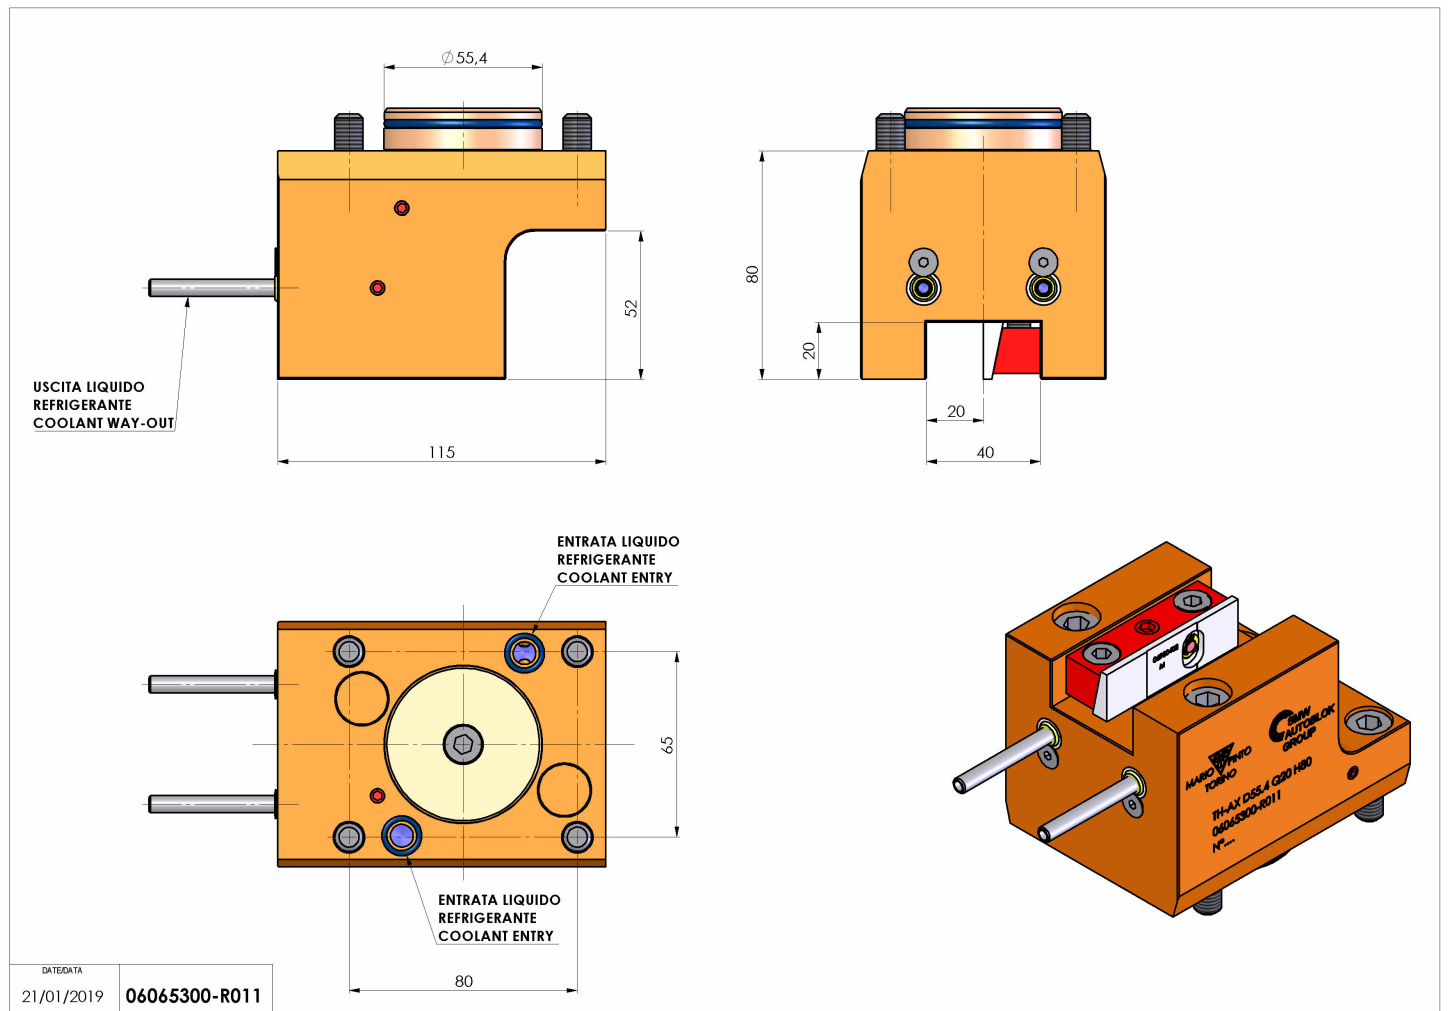

## 06065300 - TH-AX D55.4 Q20 H80

<b>Tipo</b>	TH-AX Portautensili statico assiale
<b>Attacco</b>	CILINDRICO 55.4
<b>Uscita utensile</b>	TH radiale 20x20
<b>Raffreddamento</b>	Refrigerazione esterna
<b>H [mm]</b>	80

<b>Accessori</b>	N.D.
<b>Note</b>	N.D.
<b>Note per il montaggio</b>	N.D.

Verificare sempre gli ingombri del portautensile in torretta

Salvo modifiche tecniche

DATE/DATE	
21/01/2019	06065300-R011