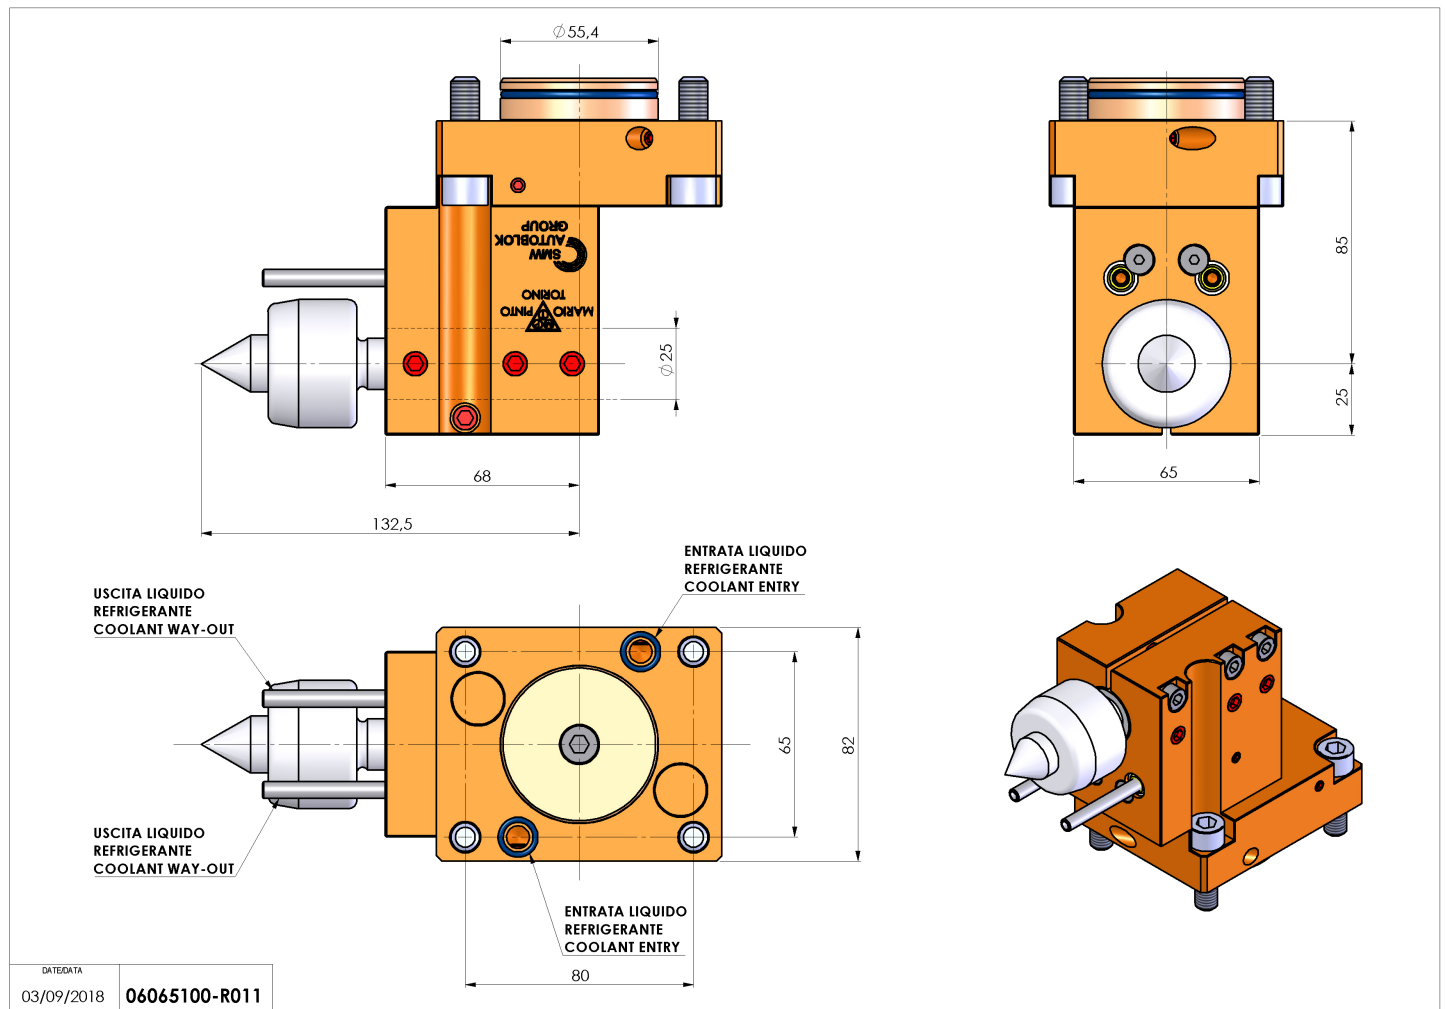

06065100 - TH-BRB D55.4 D25 CONTRP CM2H85

Tipo	TH-BRB Portautensili statico portabareno
Attacco	CILINDRICO 55.4
Uscita utensile	TH porta bareno 25
Raffreddamento	Refrigerazione esterna / interna
H [mm]	85

Accessori	N.D.
Note	N.D.
Note per il montaggio	N.D.

Verificare sempre gli ingombri del portautensile in torretta

DATE/DATE
03/09/2018 06065100-R011

Salvo modifiche tecniche