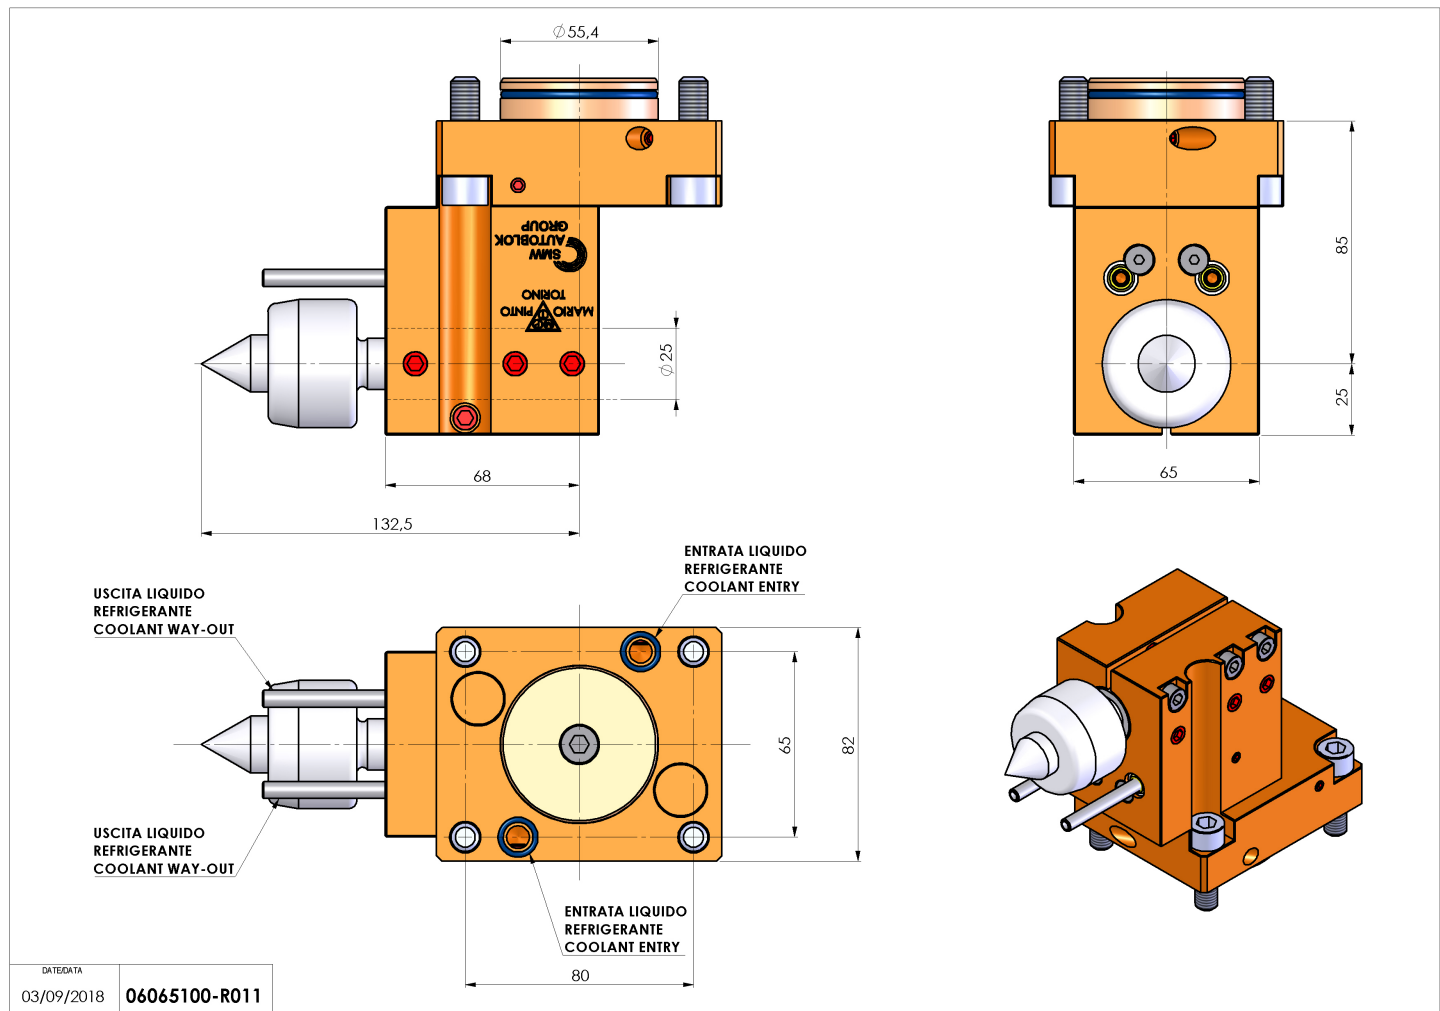

06065100 - TH-BRB D55.4 D25 CONTRP CM2H85

Tipo	TH-BRB Portautensili statico portabareno
Attacco	CILINDRICO 55.4
Uscita utensile	TH porta bareno 25
Raffreddamento	Refrigerazione esterna / interna
H [mm]	85

Accessori	N.D.
Note	N.D.
Note per il montaggio	N.D.

Verificare sempre gli ingombri del portautensile in torretta

DATE/DATE: 03/09/2018
06065100-R011

Salvo modifiche tecniche