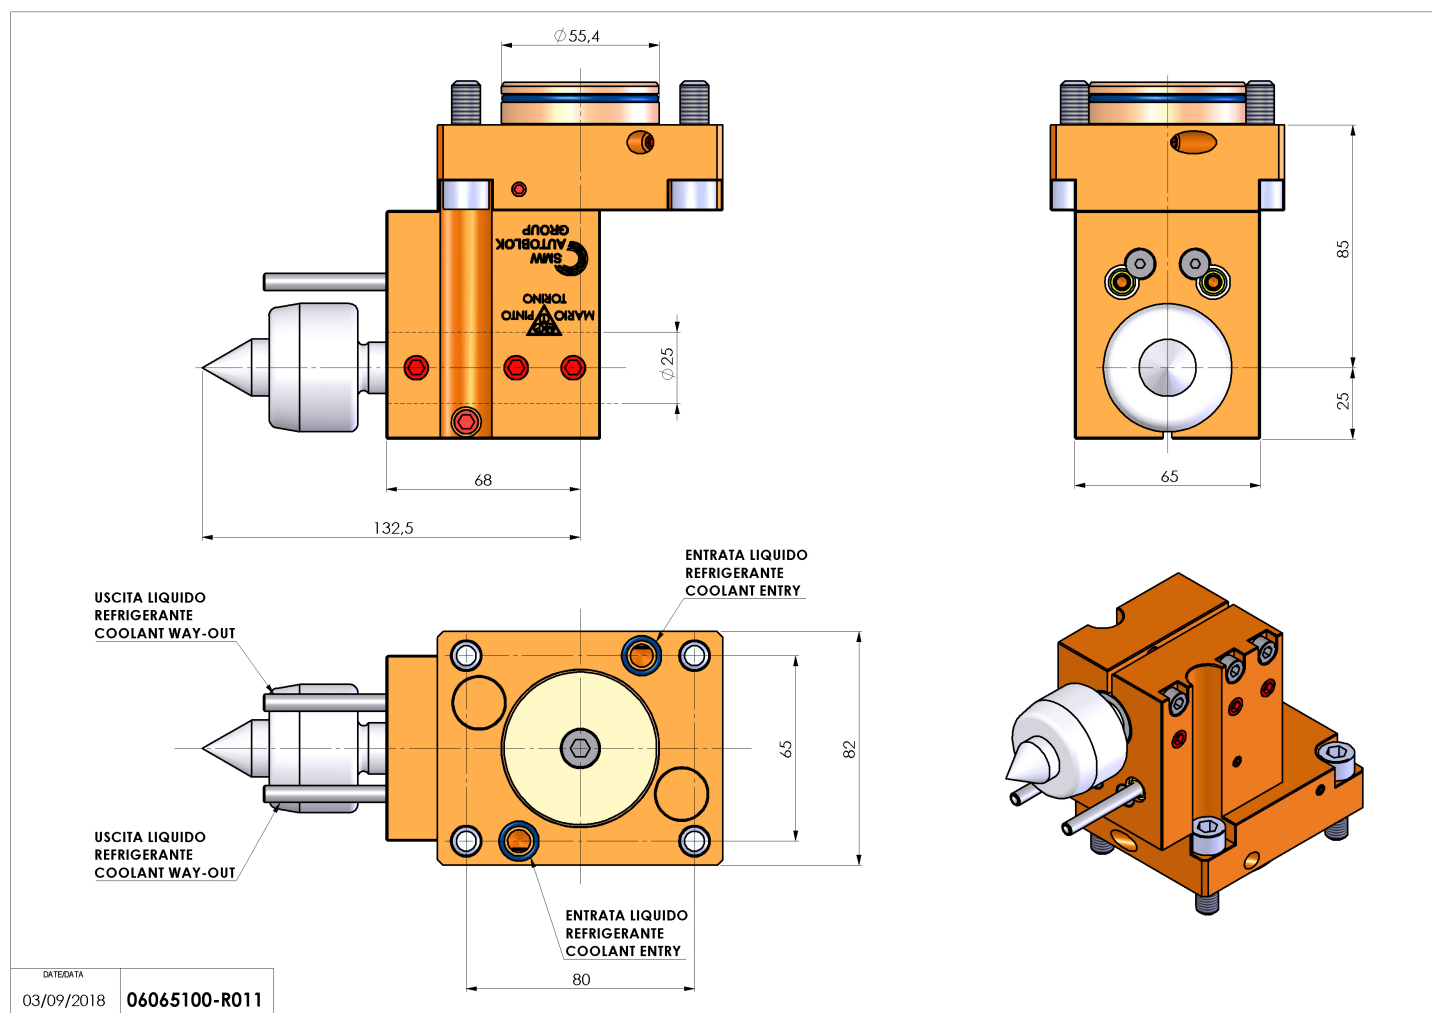

06065100 - TH-BRB D55.4 D25 CONTRP CM2H85

Tipo	TH-BRB Portautensili statico portabareno
Attacco	CILINDRICO 55.4
Uscita utensile	TH porta bareno 25
Raffreddamento	Refrigerazione esterna / interna
H [mm]	85

Accessori	N.D.
Note	N.D.
Note per il montaggio	N.D.

Verificare sempre gli ingombri del portautensile in torretta

Salvo modifiche tecniche