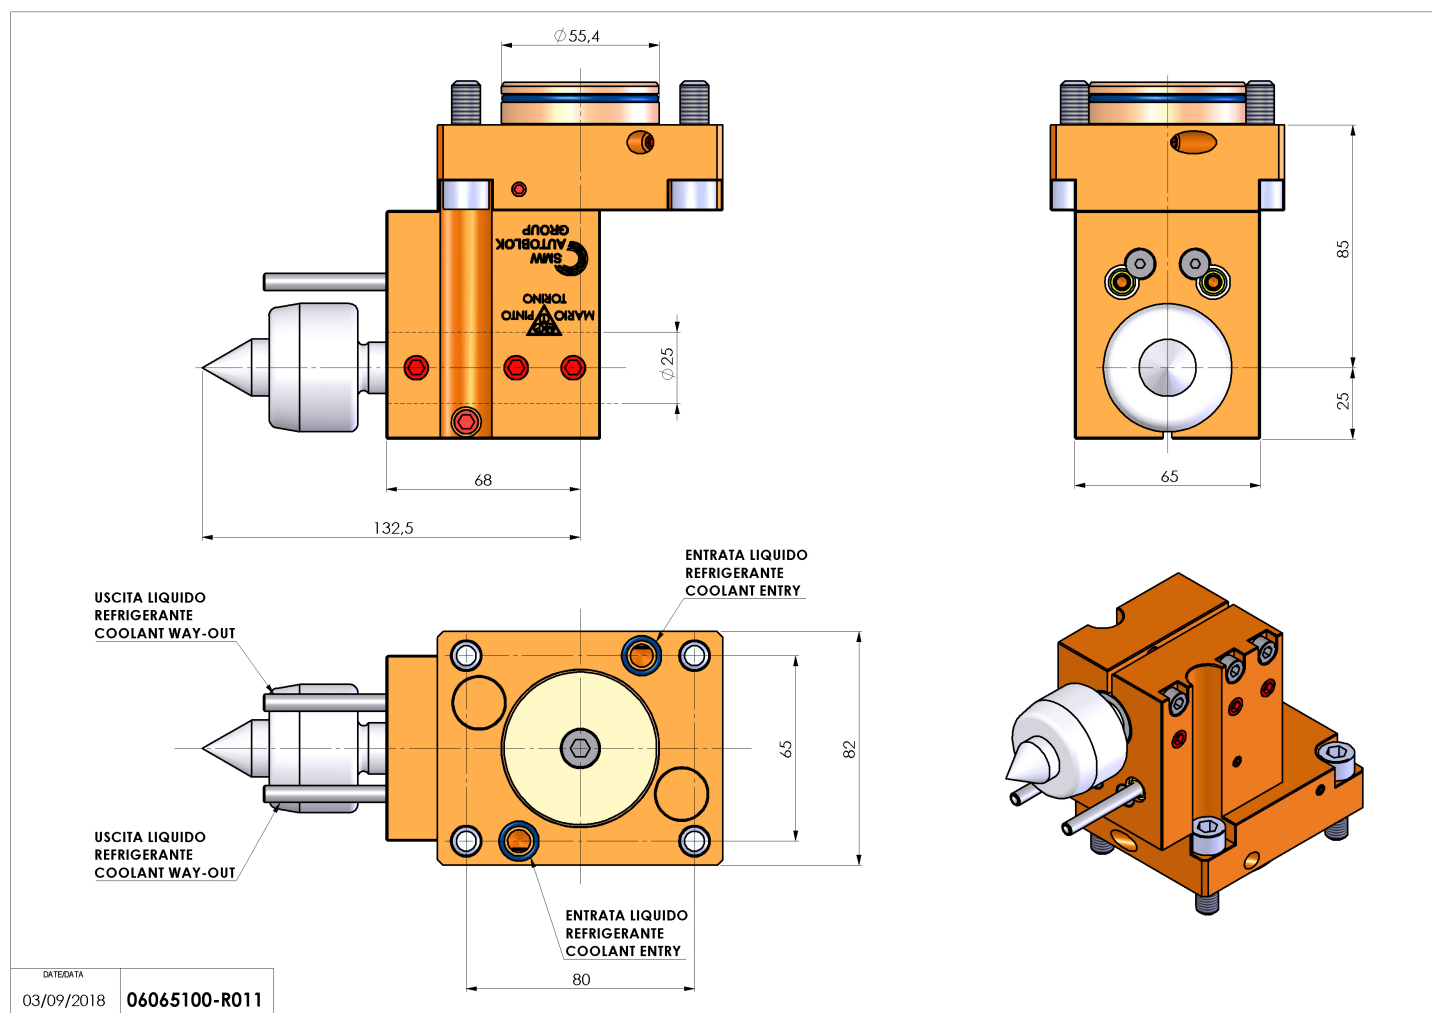

## 06065100 - TH-BRB D55.4 D25 CONTRP CM2H85

<b>Tipo</b>	TH-BRB Portautensili statico portabareno
<b>Attacco</b>	CILINDRICO 55.4
<b>Uscita utensile</b>	TH porta bareno 25
<b>Raffreddamento</b>	Refrigerazione esterna / interna
<b>H [mm]</b>	85

<b>Accessori</b>	N.D.
<b>Note</b>	N.D.
<b>Note per il montaggio</b>	N.D.

Verificare sempre gli ingombri del portautensile in torretta

Salvo modifiche tecniche