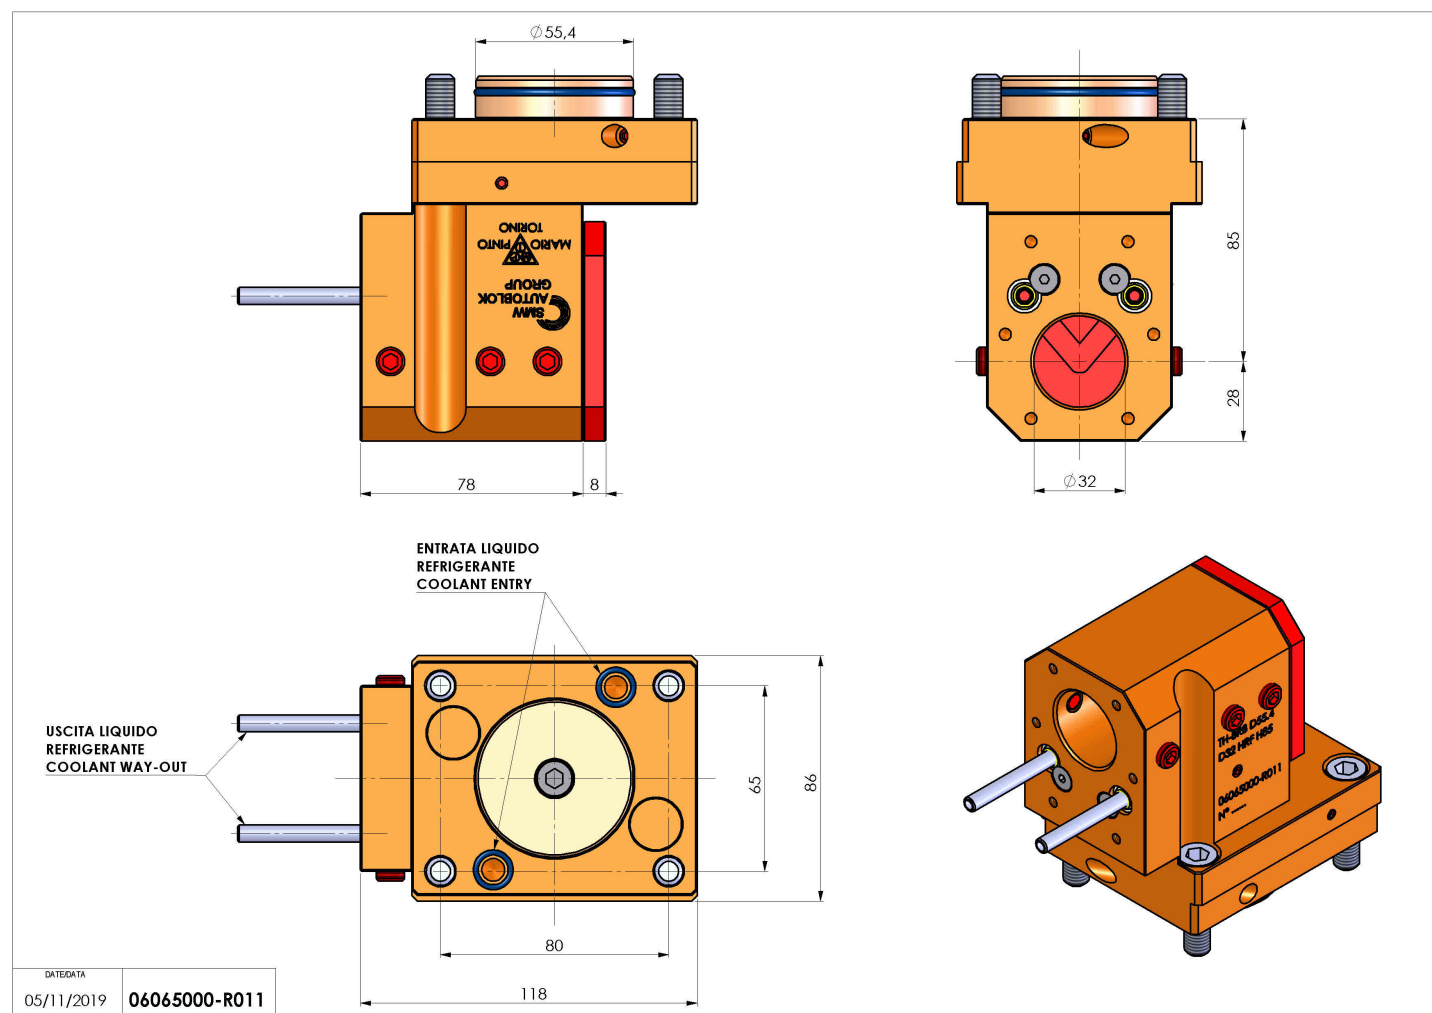

06065000 - TH-BRB D55.4 D32 HRF H85

Tipo	TH-BRB Portautensili statico portabareno
Attacco	CILINDRICO 55.4
Uscita utensile	TH porta bareno 32
Raffreddamento	Refrigerazione interna /esterna HRF
H [mm]	85

Accessori	N.D.
Note	N.D.
Note per il montaggio	N.D.

Verificare sempre gli ingombri del portautensile in torretta

Salvo modifiche tecniche