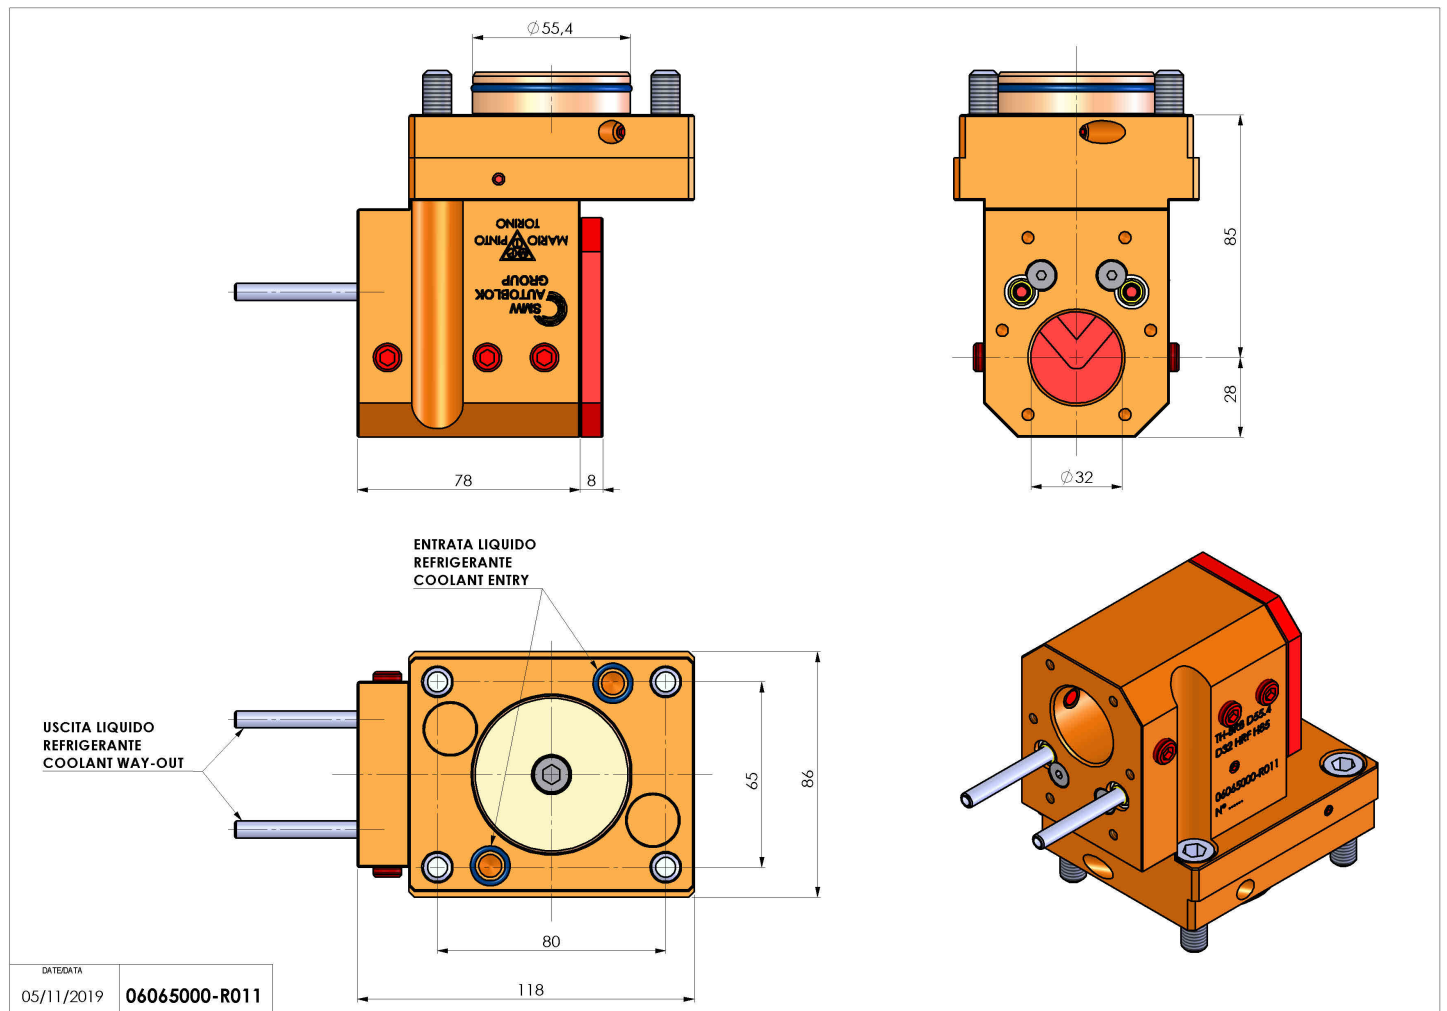

06065000 - TH-BRB D55.4 D32 HRF H85

Tipo	TH-BRB Portautensili statico portabareno
Attacco	CILINDRICO 55.4
Uscita utensile	TH porta bareno 32
Raffreddamento	Refrigerazione interna /esterna HRF
H [mm]	85

Accessori	N.D.
Note	N.D.
Note per il montaggio	N.D.

Verificare sempre gli ingombri del portautensile in torretta

DATE/DATE: 05/11/2019
06065000-R011

Salvo modifiche tecniche