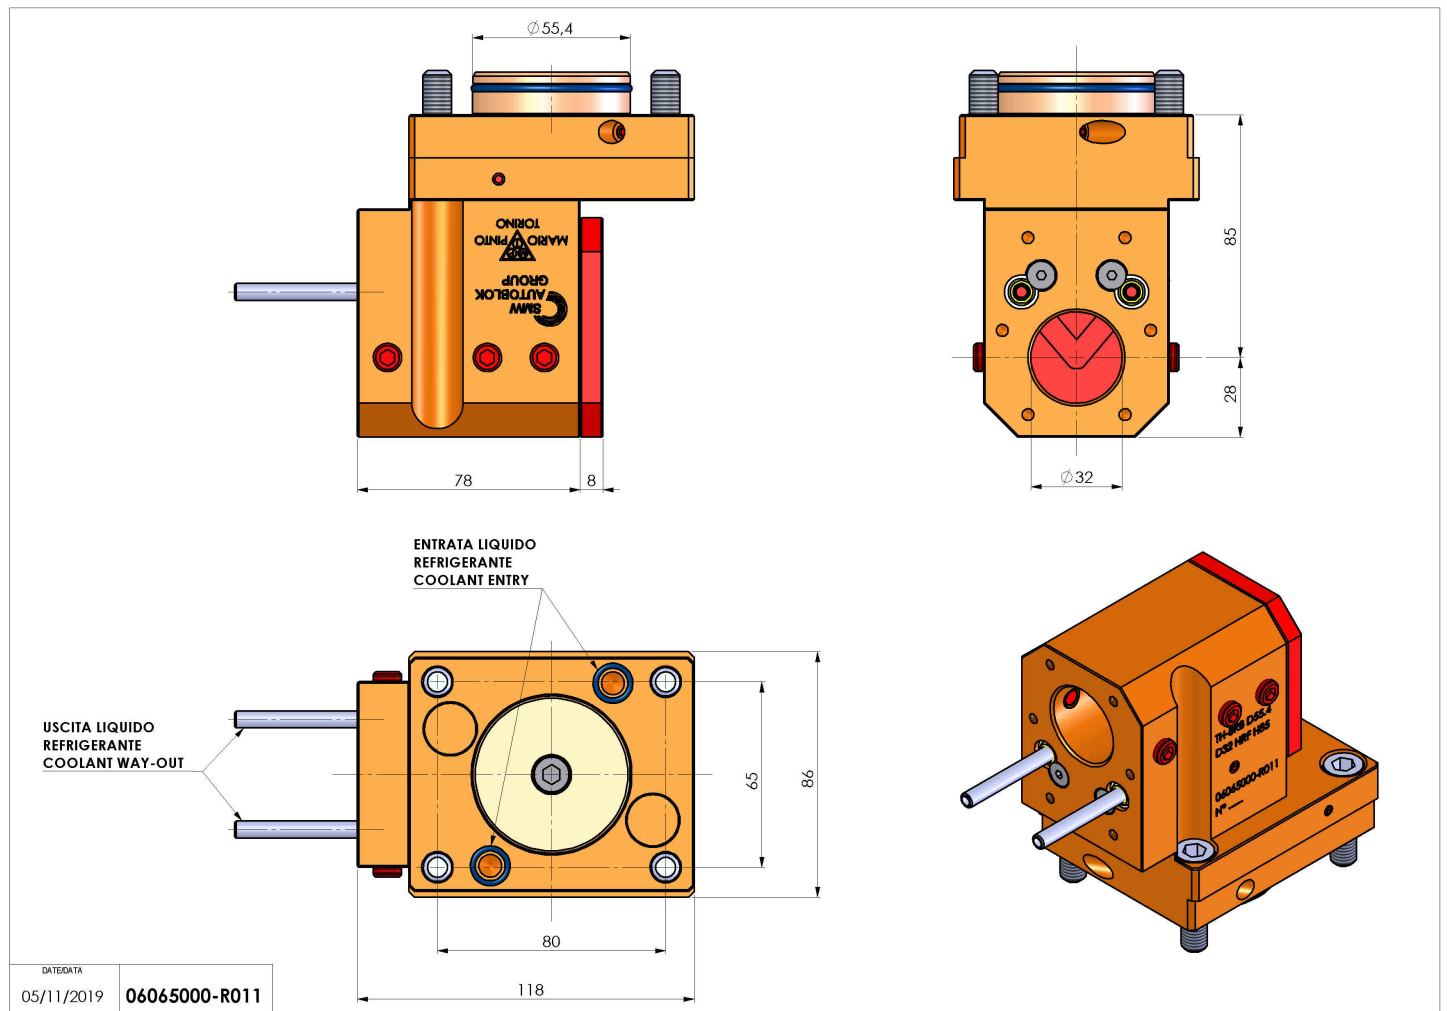

## 06065000 - TH-BRB D55.4 D32 HRF H85

<b>Tipo</b>	TH-BRB Portautensili statico portabareno
<b>Attacco</b>	CILINDRICO 55.4
<b>Uscita utensile</b>	TH porta bareno 32
<b>Raffreddamento</b>	Refrigerazione interna /esterna HRF
<b>H [mm]</b>	85

<b>Accessori</b>	N.D.
<b>Note</b>	N.D.
<b>Note per il montaggio</b>	N.D.

Verificare sempre gli ingombri del portautensile in torretta

Salvo modifiche tecniche