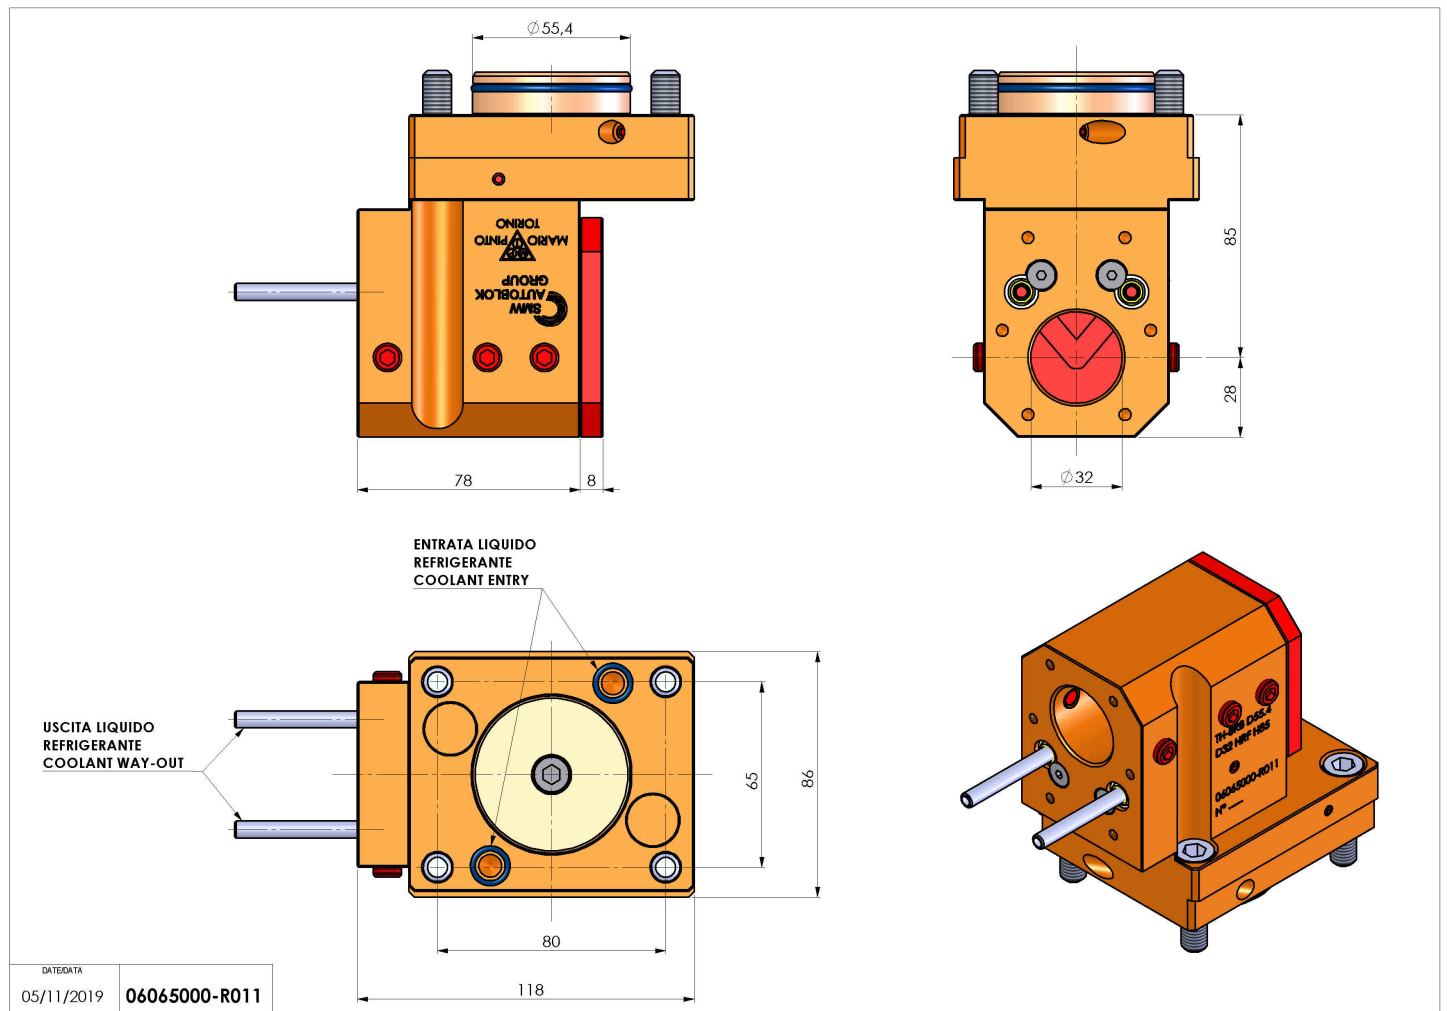

06065000 - TH-BRB D55.4 D32 HRF H85

Tipo	TH-BRB Portautensili statico portabareno
Attacco	CILINDRICO 55.4
Uscita utensile	TH porta bareno 32
Raffreddamento	Refrigerazione interna /esterna HRF
H [mm]	85

Accessori	N.D.
Note	N.D.
Note per il montaggio	N.D.

Verificare sempre gli ingombri del portautensile in torretta

Salvo modifiche tecniche