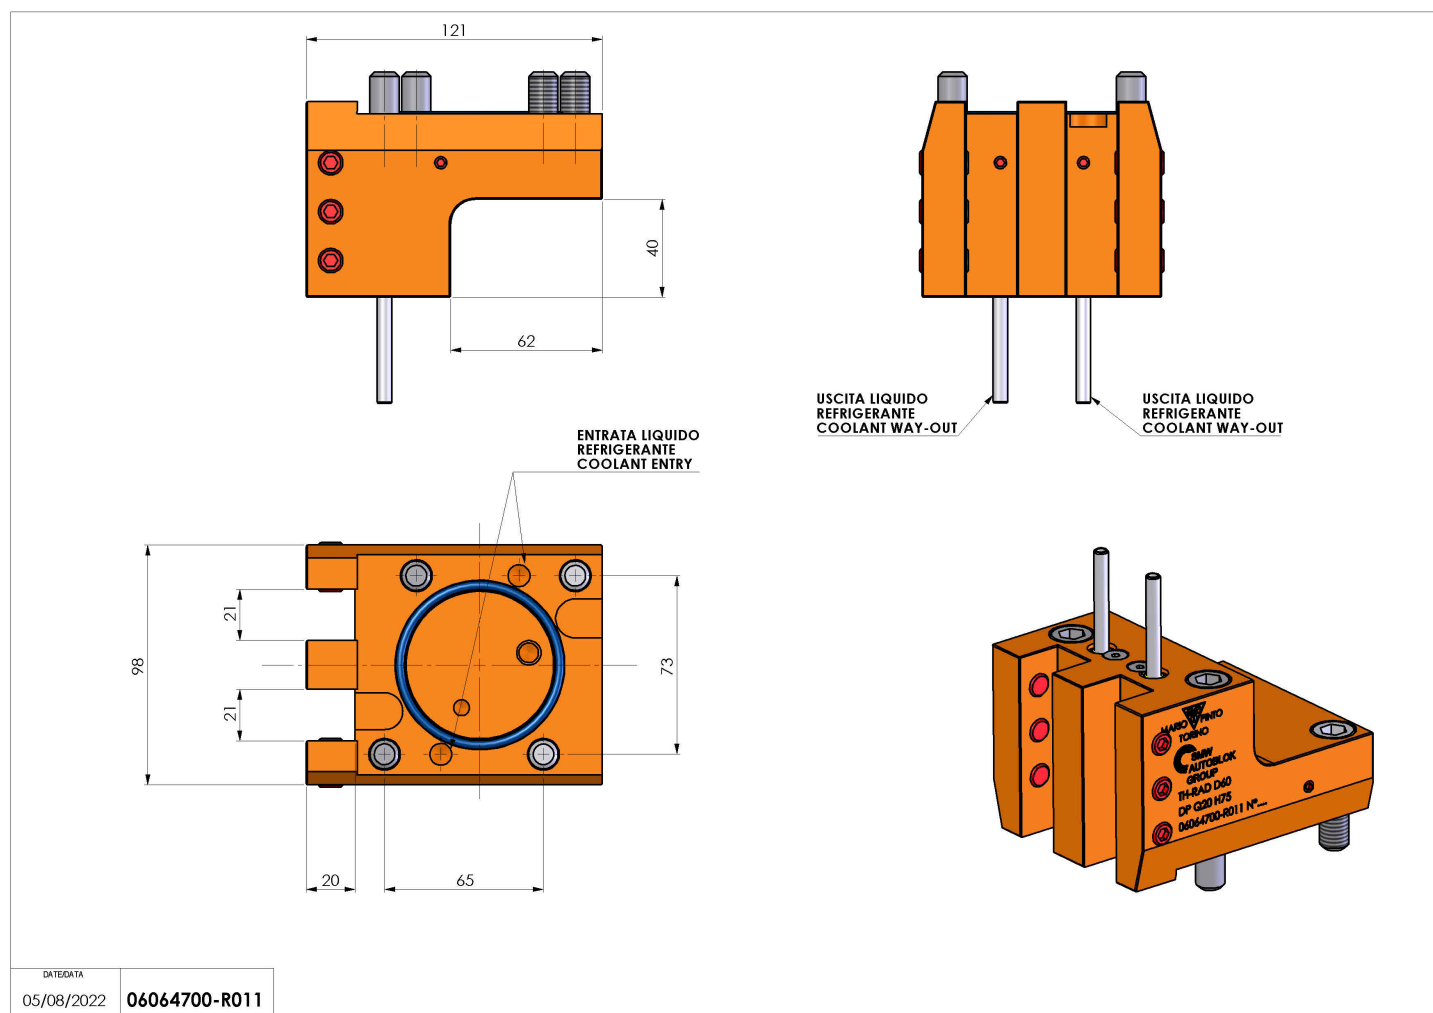

06064700 - TH-RAD D60 DP Q20 H75

Tipo	TH-RAD Portautensili statico radiale
Attacco	CILINDRICO 60
Uscita utensile	TH radiale 20x20
Raffreddamento	Refrigerazione esterna
H [mm]	75

Accessori	N.D.
Note	N.D.
Note per il montaggio	N.D.

Verificare sempre gli ingombri del portautensile in torretta

DATE/DATE: 05/08/2022
06064700-R011

Salvo modifiche tecniche