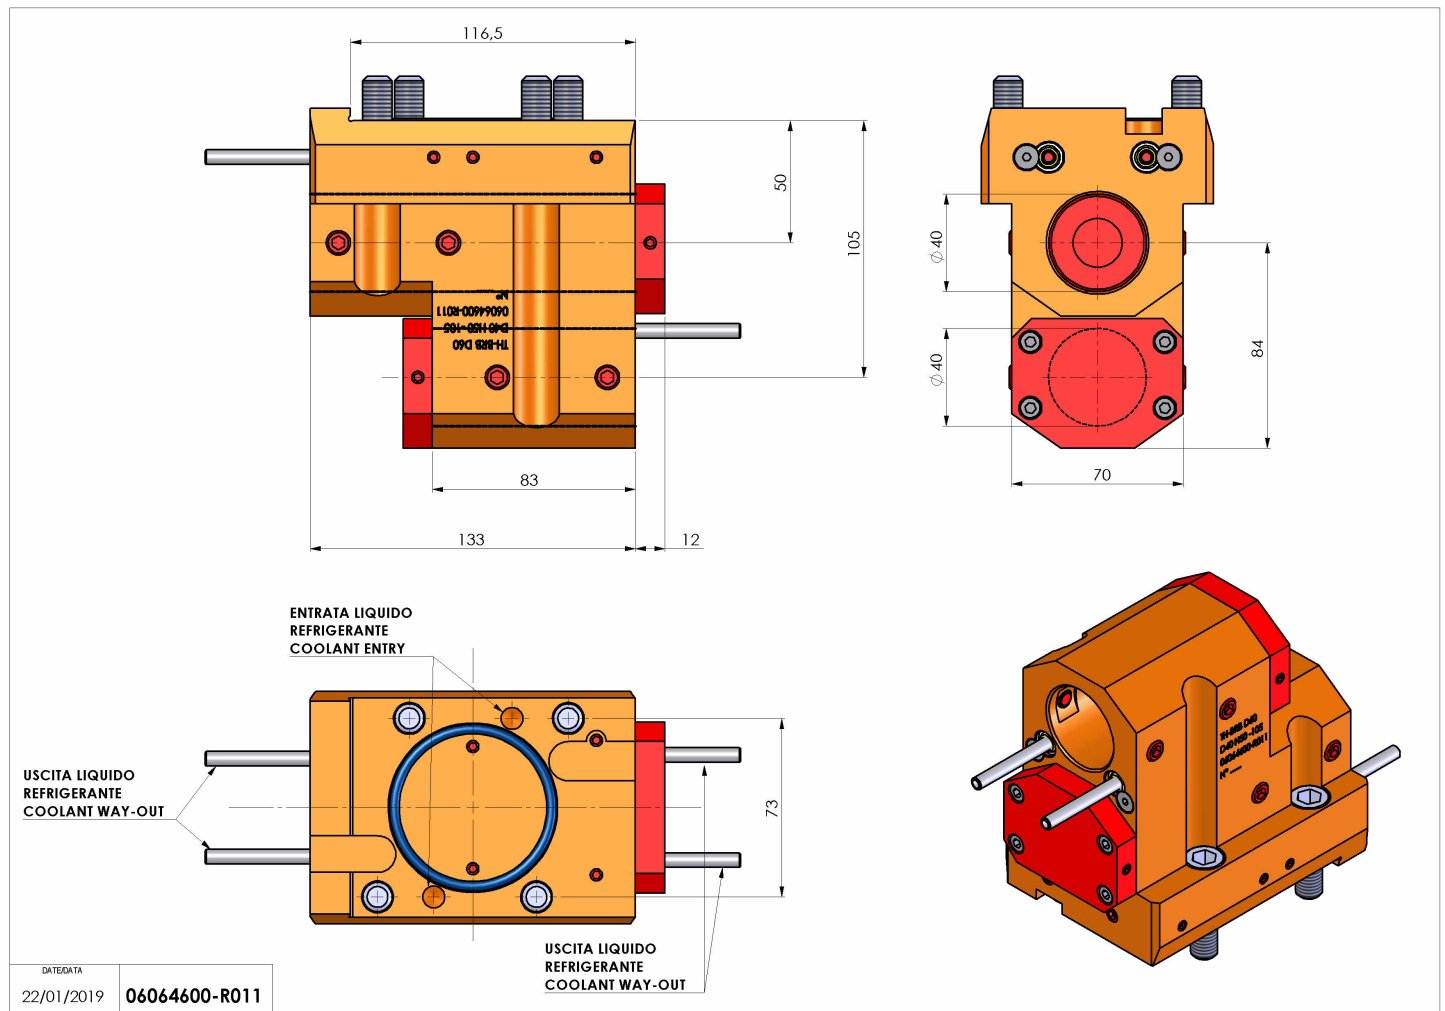

06064600 - TH-BRB D60 D40-40 H50-105

Tipo	TH-BRB Portautensili statico portabareno
Attacco	CILINDRICO 60
Uscita utensile	TH porta bareno 40
Raffreddamento	Refrigerazione esterna / interna
H [mm]	50-105

Accessori	N.D.
Note	N.D.
Note per il montaggio	N.D.

Verificare sempre gli ingombri del portautensile in torretta

Salvo modifiche tecniche