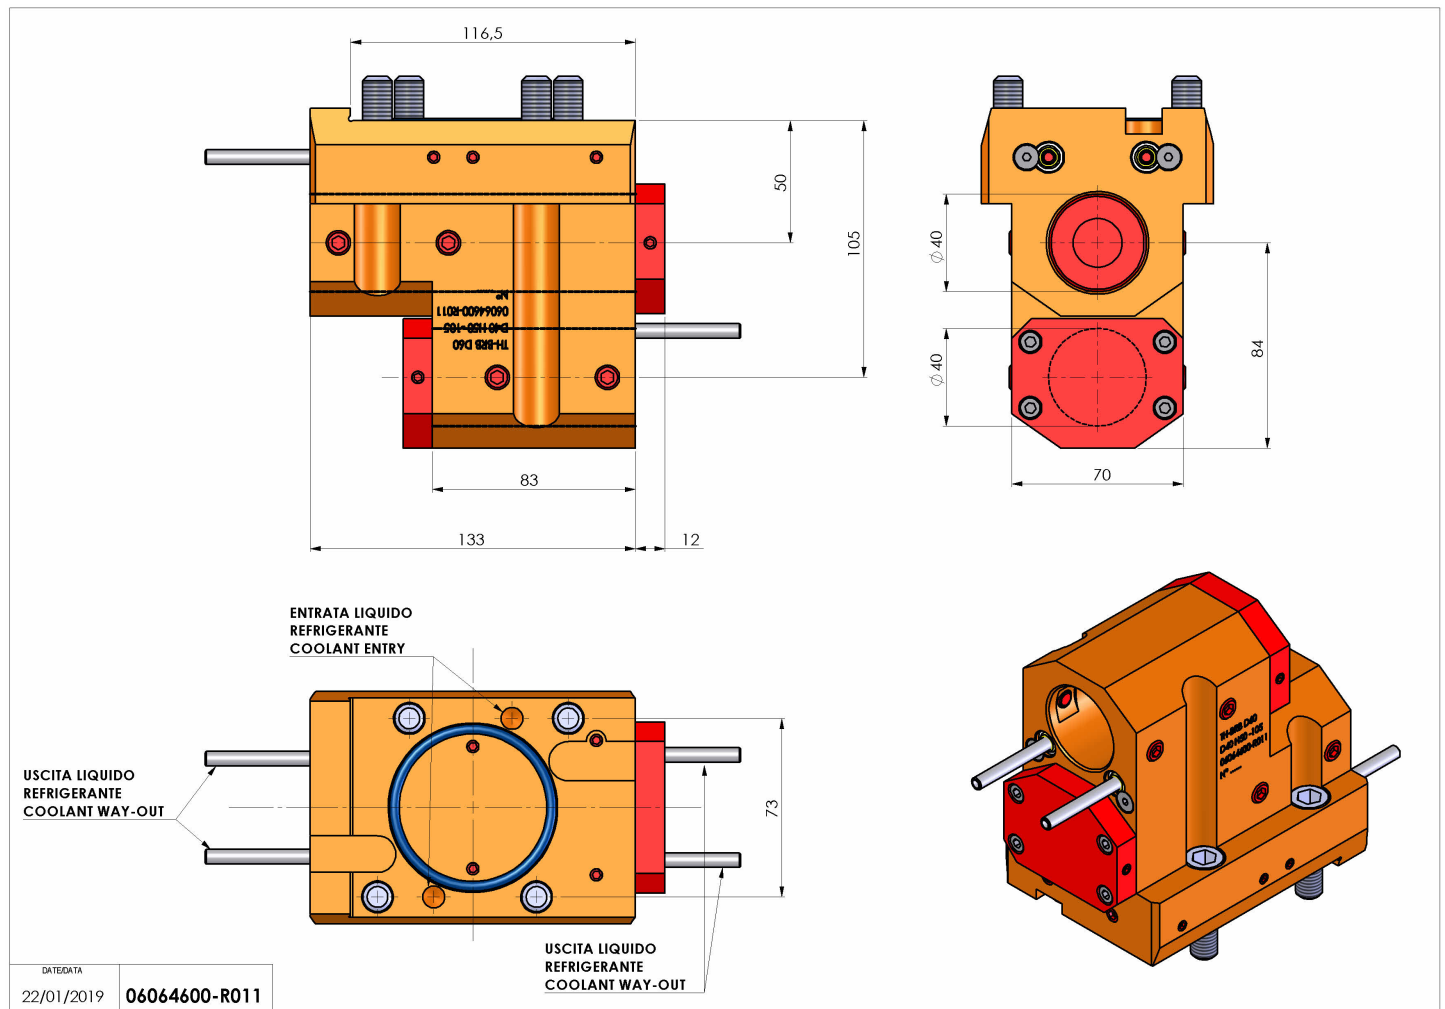

06064600 - TH-BRB D60 D40-40 H50-105

Tipo	TH-BRB Portautensili statico portabareno
Attacco	CILINDRICO 60
Uscita utensile	TH porta bareno 40
Raffreddamento	Refrigerazione esterna / interna
H [mm]	50-105

Accessori	N.D.
Note	N.D.
Note per il montaggio	N.D.

Verificare sempre gli ingombri del portautensile in torretta

Salvo modifiche tecniche