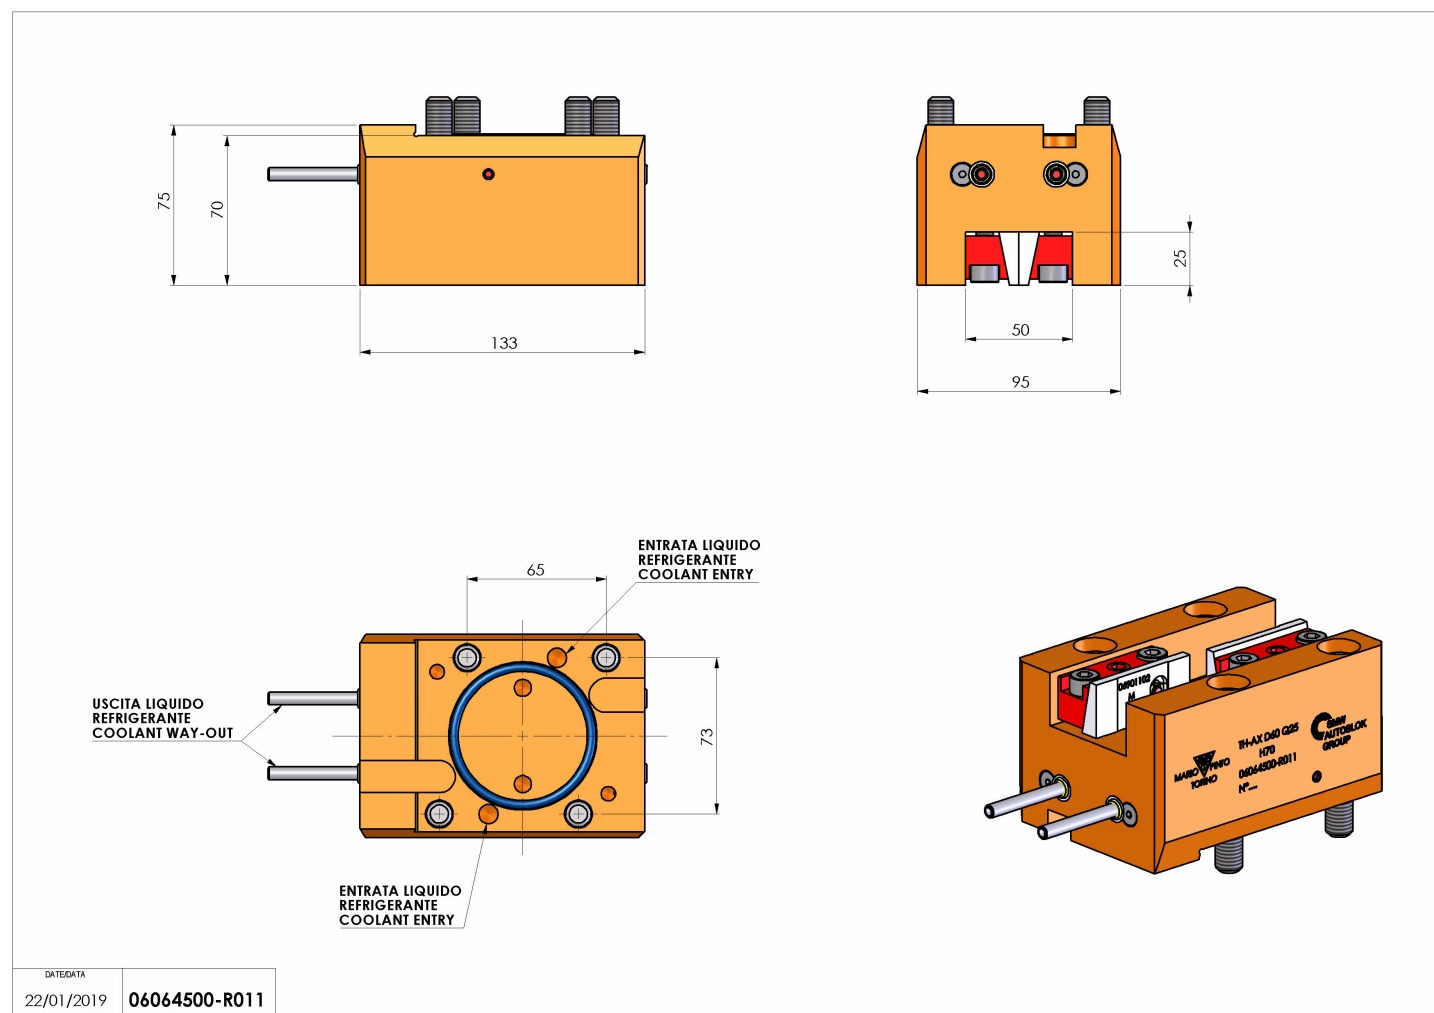

06064500 - TH-AX D60 Q25 L-R H70

Tipo	TH-AX Portautensili statico assiale
Attacco	CILINDRICO 60
Uscita utensile	TH assiale 25x25
Raffreddamento	Refrigerazione esterna
H [mm]	70

Accessori	N.D.
Note	N.D.
Note per il montaggio	N.D.

Verificare sempre gli ingombri del portautensile in torretta

Salvo modifiche tecniche

DATE/ATA
22/01/2019 06064500-R011