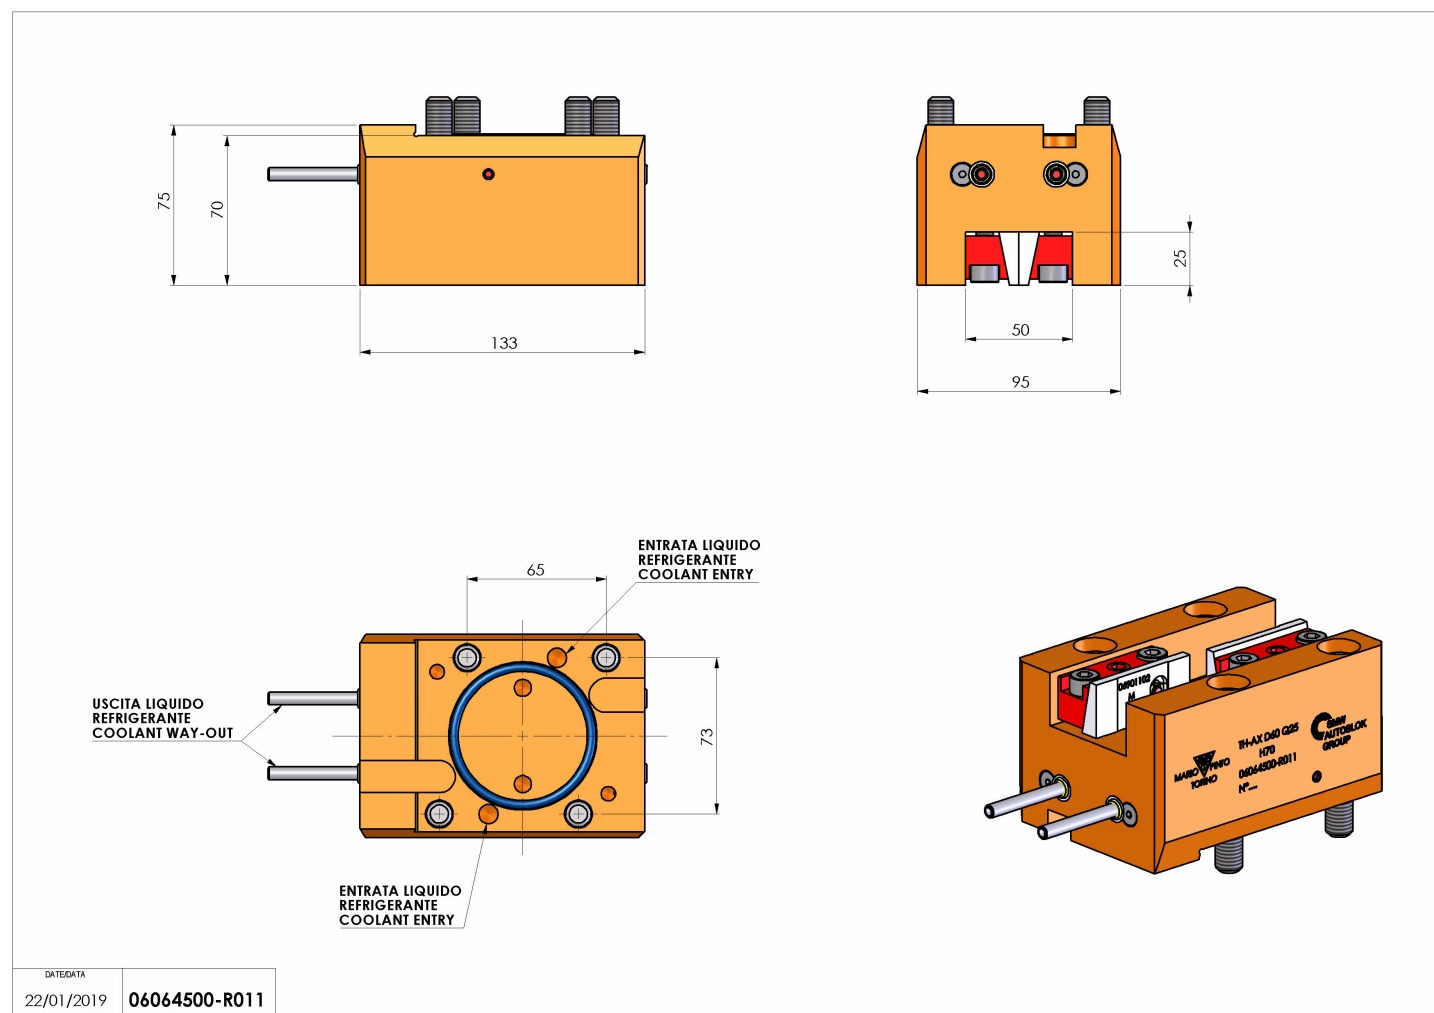

06064500 - TH-AX D60 Q25 L-R H70

Tipo	TH-AX Portautensili statico assiale
Attacco	CILINDRICO 60
Uscita utensile	TH assiale 25x25
Raffreddamento	Refrigerazione esterna
H [mm]	70

Accessori	N.D.
Note	N.D.
Note per il montaggio	N.D.

Verificare sempre gli ingombri del portautensile in torretta

Salvo modifiche tecniche

DATE/ATA	22/01/2019	06064500-R011
----------	------------	---------------