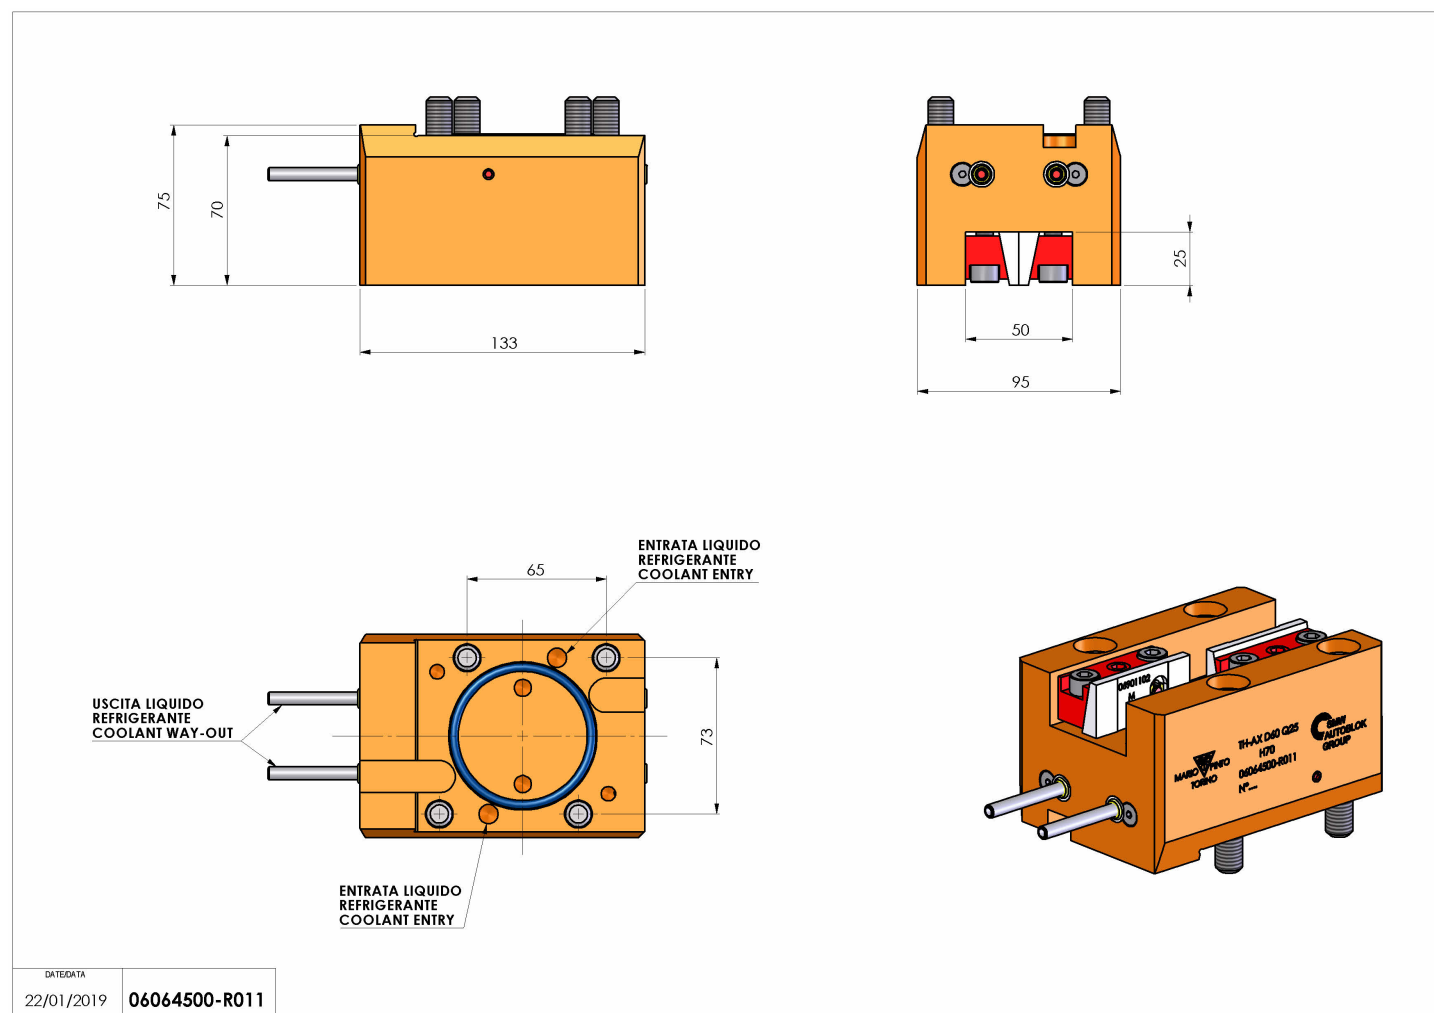

## 06064500 - TH-AX D60 Q25 L-R H70

<b>Tipo</b>	TH-AX Portautensili statico assiale
<b>Attacco</b>	CILINDRICO 60
<b>Uscita utensile</b>	TH assiale 25x25
<b>Raffreddamento</b>	Refrigerazione esterna
<b>H [mm]</b>	70

<b>Accessori</b>	N.D.
<b>Note</b>	N.D.
<b>Note per il montaggio</b>	N.D.

Verificare sempre gli ingombri del portautensile in torretta

Salvo modifiche tecniche

DATE/ATA	22/01/2019	06064500-R011
----------	------------	---------------