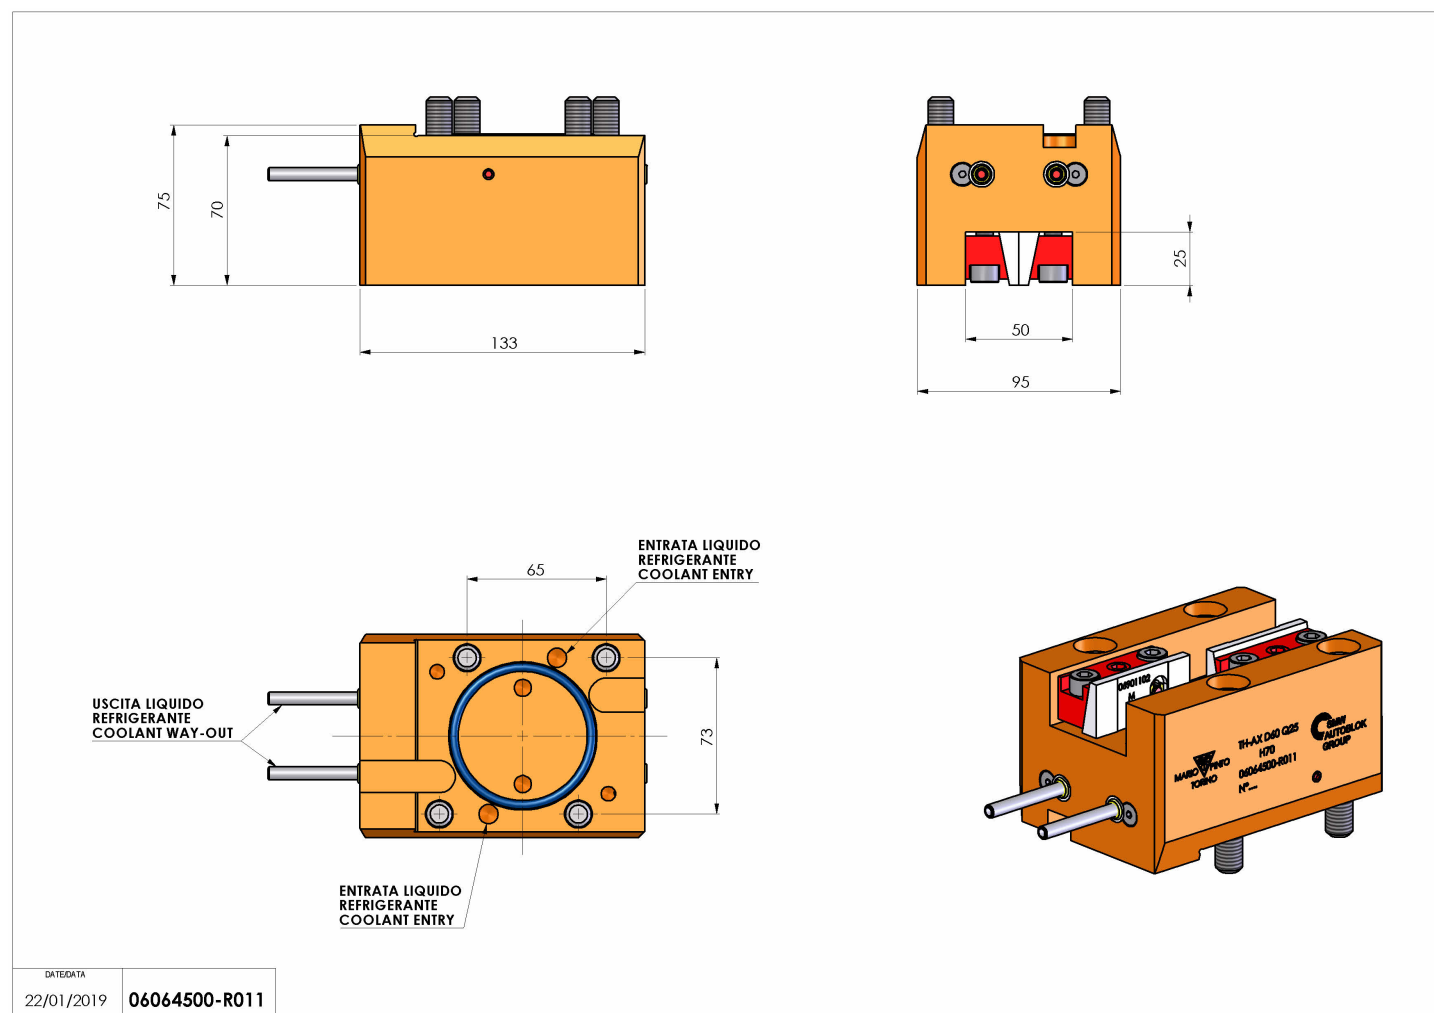

06064500 - TH-AX D60 Q25 L-R H70

| | |
|------------------------|--|
| Tipo | TH-AX Portautensili statico assiale |
| Attacco | CILINDRICO 60 |
| Uscita utensile | TH assiale 25x25 |
| Raffreddamento | Refrigerazione esterna |
| H [mm] | 70 |

| | |
|------------------------------|------|
| Accessori | N.D. |
| Note | N.D. |
| Note per il montaggio | N.D. |

Verificare sempre gli ingombri del portautensile in torretta

Salvo modifiche tecniche