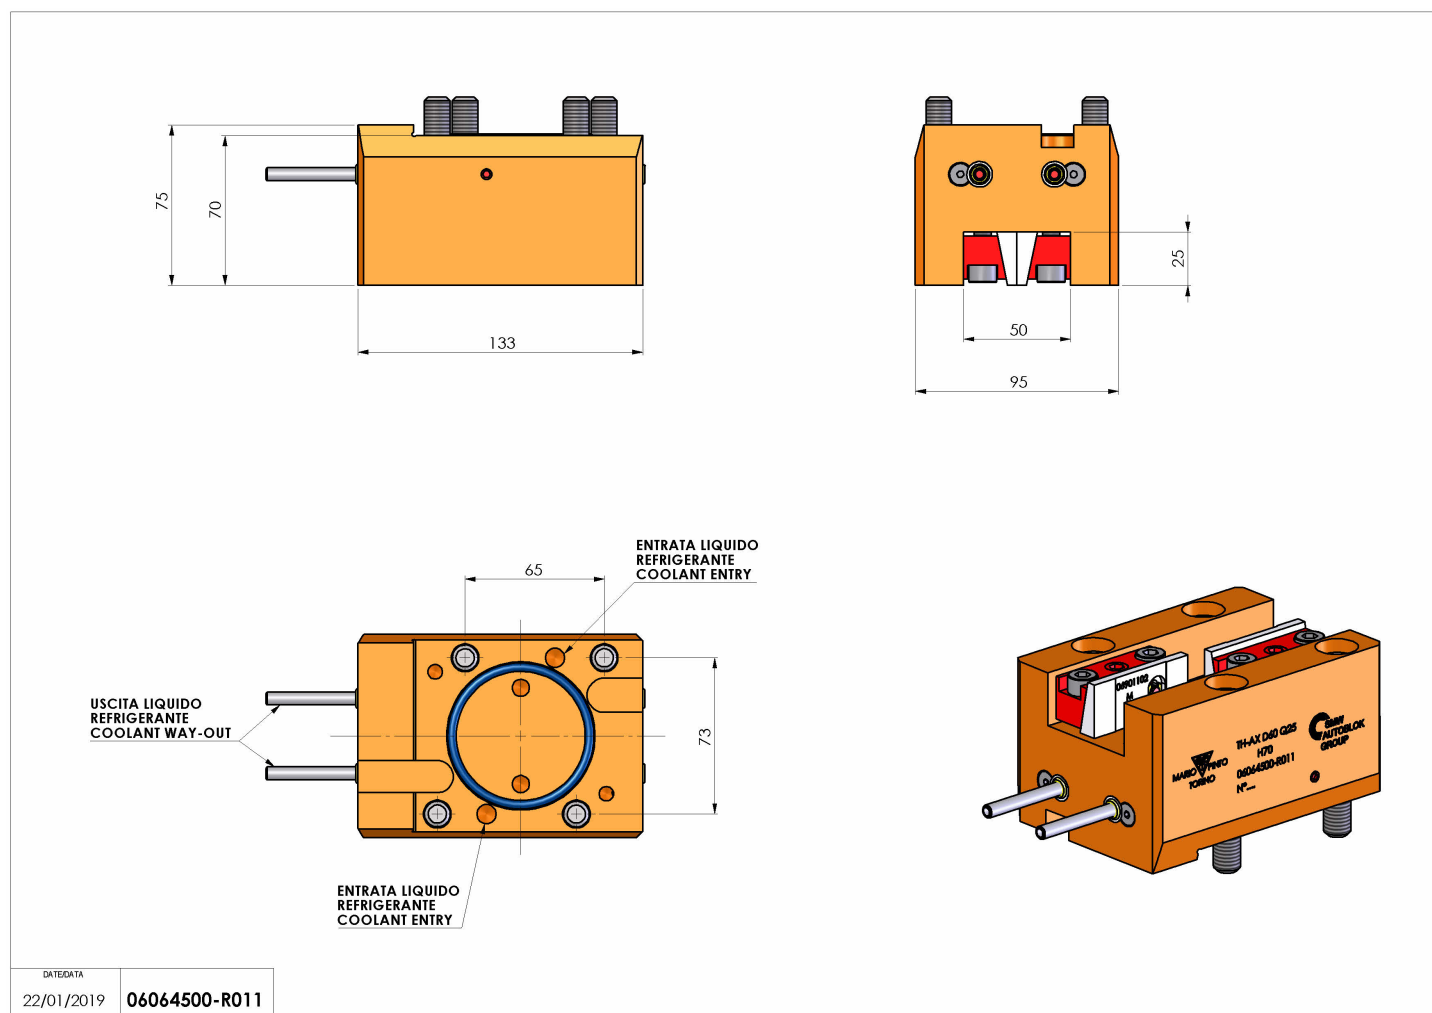

06064500 - TH-AX D60 Q25 L-R H70

Tipo	TH-AX Portautensili statico assiale
Attacco	CILINDRICO 60
Uscita utensile	TH assiale 25x25
Raffreddamento	Refrigerazione esterna
H [mm]	70

Accessori	N.D.
Note	N.D.
Note per il montaggio	N.D.

Verificare sempre gli ingombri del portautensile in torretta

Salvo modifiche tecniche

DATE/ATA	22/01/2019
	06064500-R011