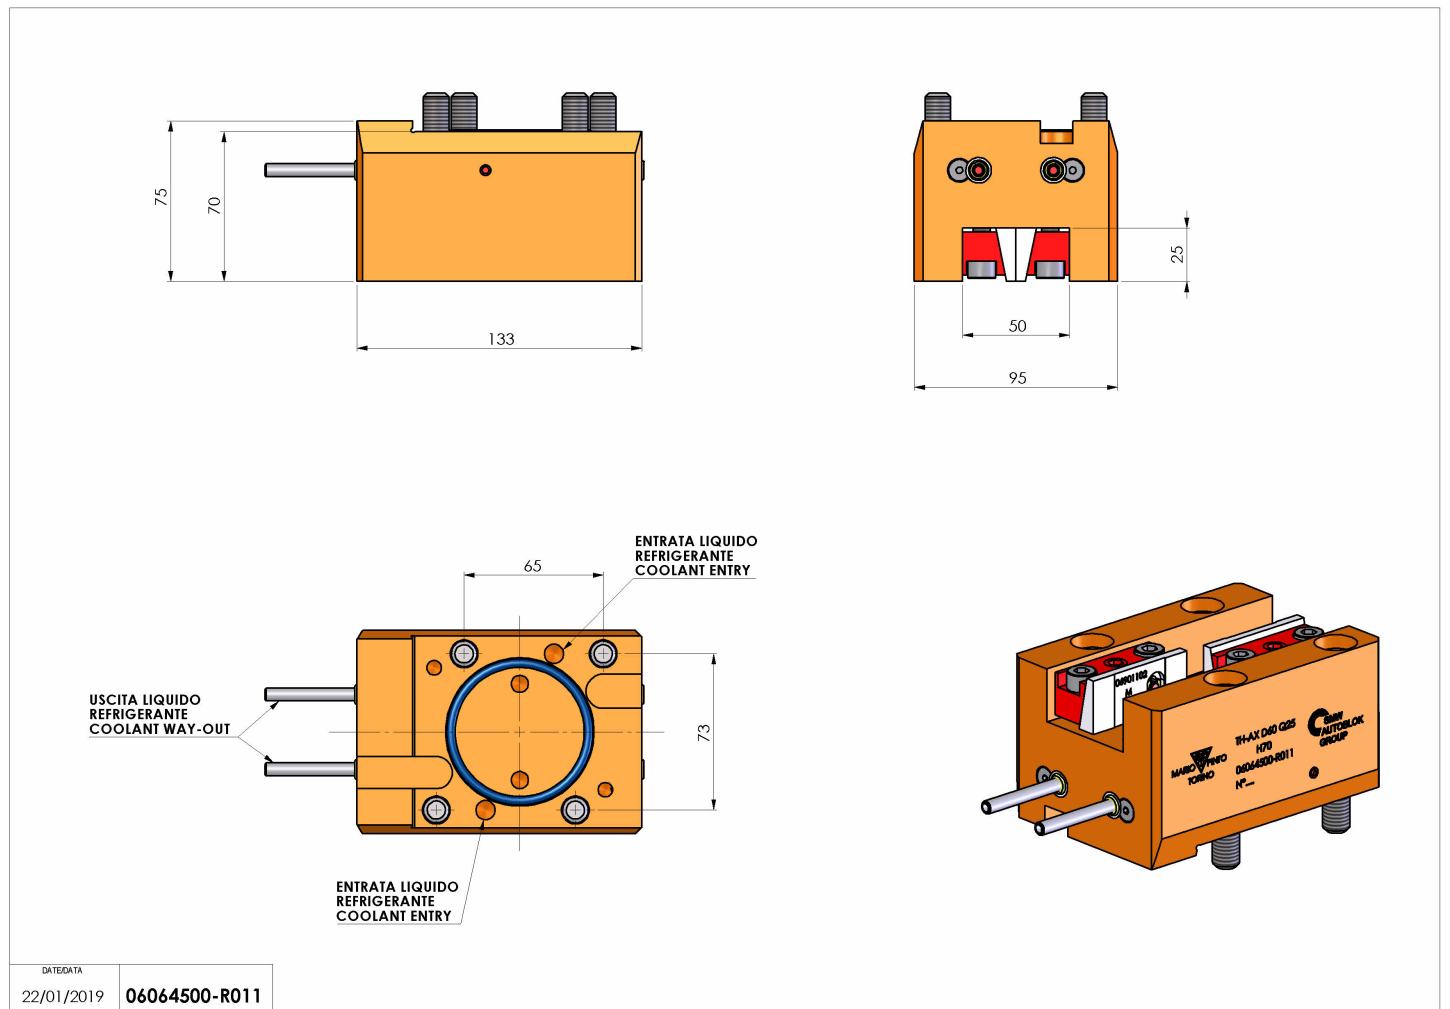

06064500 - TH-AX D60 Q25 L-R H70

Tipo	TH-AX Portautensili statico assiale
Attacco	CILINDRICO 60
Uscita utensile	TH assiale 25x25
Raffreddamento	Refrigerazione esterna
H [mm]	70

Accessori	N.D.
Note	N.D.
Note per il montaggio	N.D.

Verificare sempre gli ingombri del portautensile in torretta

Salvo modifiche tecniche