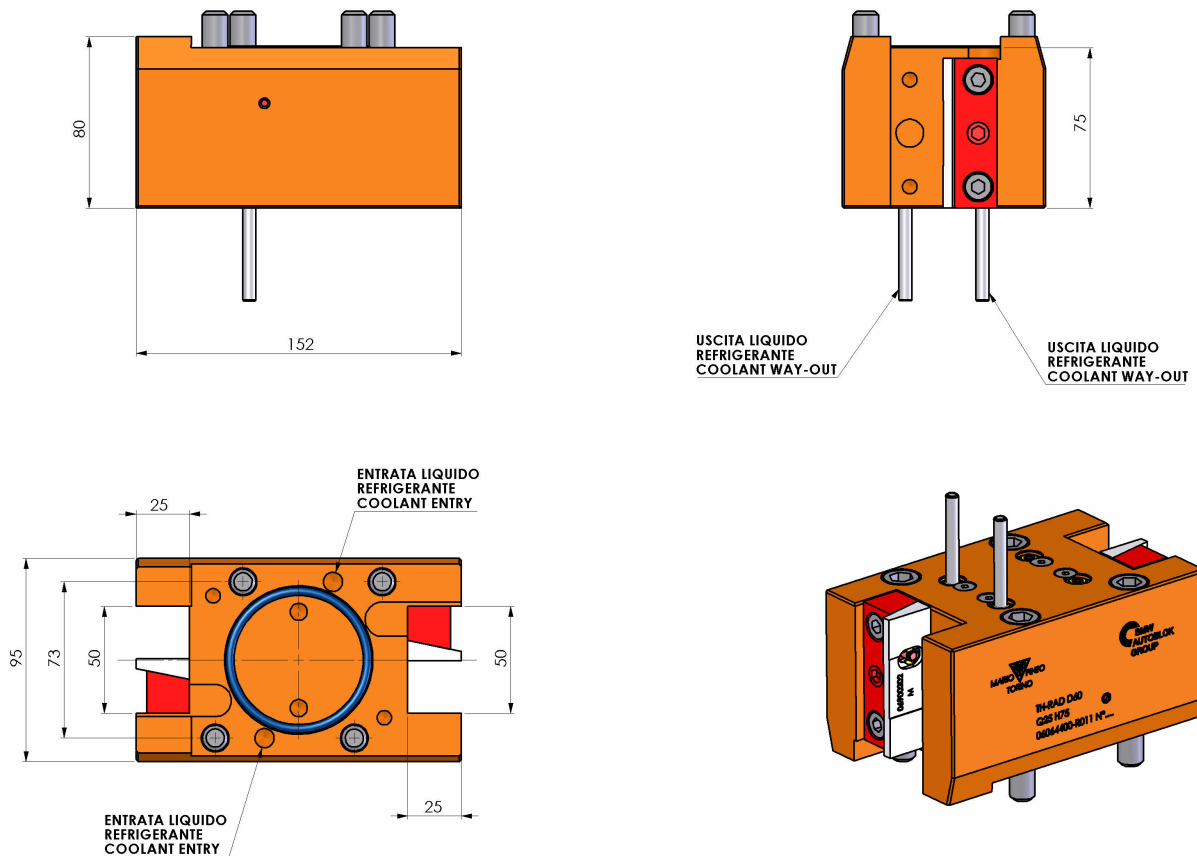

06064400 - TH-RAD D60 Q25 L-R H75

Tipo	TH-RAD Portautensili statico radiale
Attacco	CILINDRICO 60
Uscita utensile	TH radiale 25x25
Raffreddamento	Refrigerazione esterna
H [mm]	75

Accessori	N.D.
Note	N.D.
Note per il montaggio	N.D.

Verificare sempre gli ingombri del portautensile in torretta

DATE/DATE
18/01/2019 **06064400-R011**

Salvo modifiche tecniche