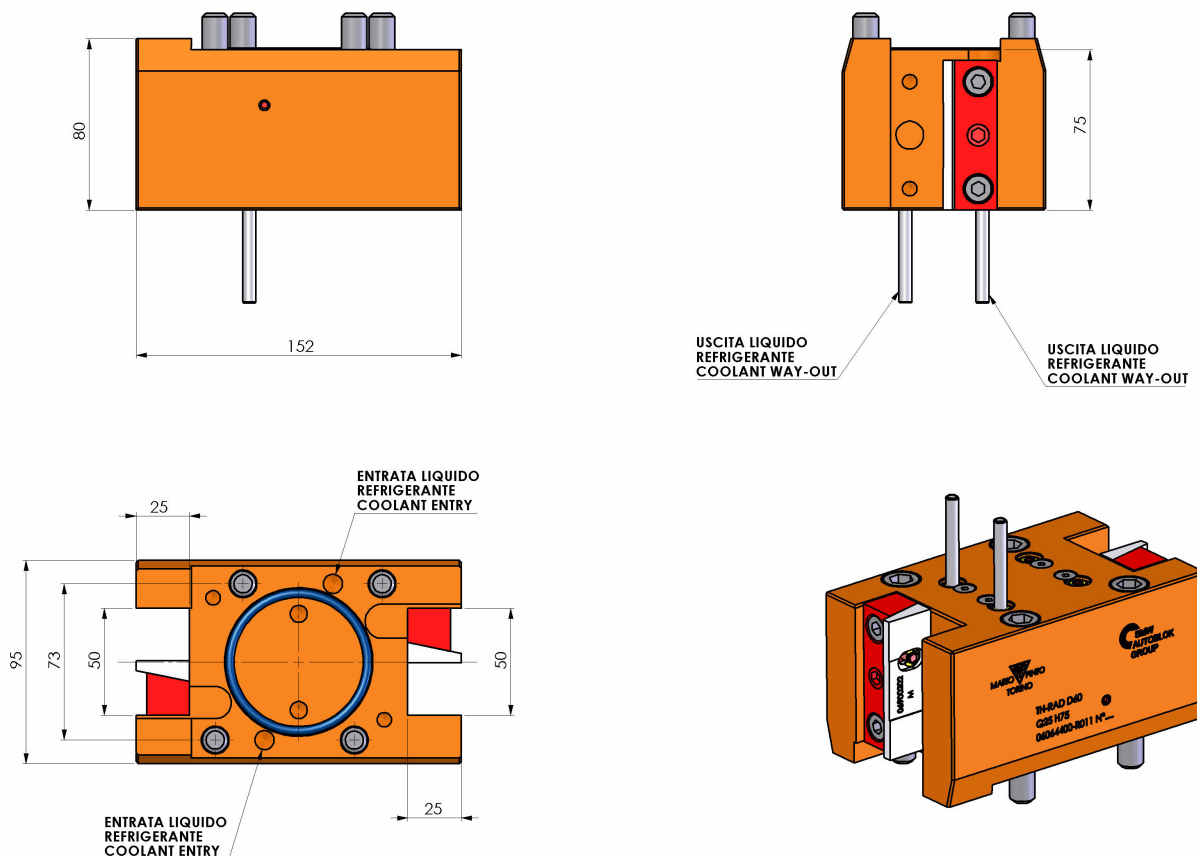

06064400 - TH-RAD D60 Q25 L-R H75

Tipo	TH-RAD Portautensili statico radiale
Attacco	CILINDRICO 60
Uscita utensile	TH radiale 25x25
Raffreddamento	Refrigerazione esterna
H [mm]	75

Accessori	N.D.
Note	N.D.
Note per il montaggio	N.D.

Verificare sempre gli ingombri del portautensile in torretta

DATE/DATE
18/01/2019 06064400-R011

Salvo modifiche tecniche