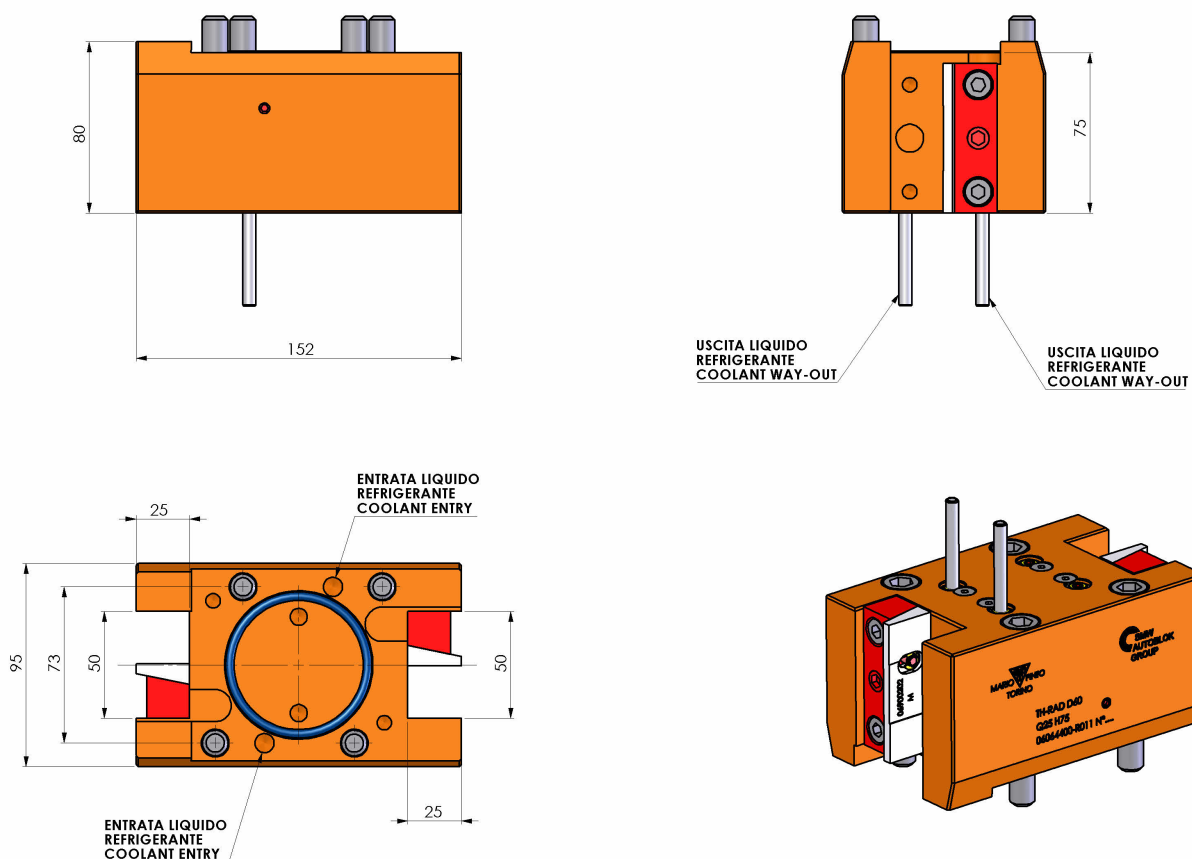

06064400 - TH-RAD D60 Q25 L-R H75

Tipo	TH-RAD Portautensili statico radiale
Attacco	CILINDRICO 60
Uscita utensile	TH radiale 25x25
Raffreddamento	Refrigerazione esterna
H [mm]	75

Accessori	N.D.
Note	N.D.
Note per il montaggio	N.D.

Verificare sempre gli ingombri del portautensile in torretta

DATE/DATE
18/01/2019 **06064400-R011**

Salvo modifiche tecniche