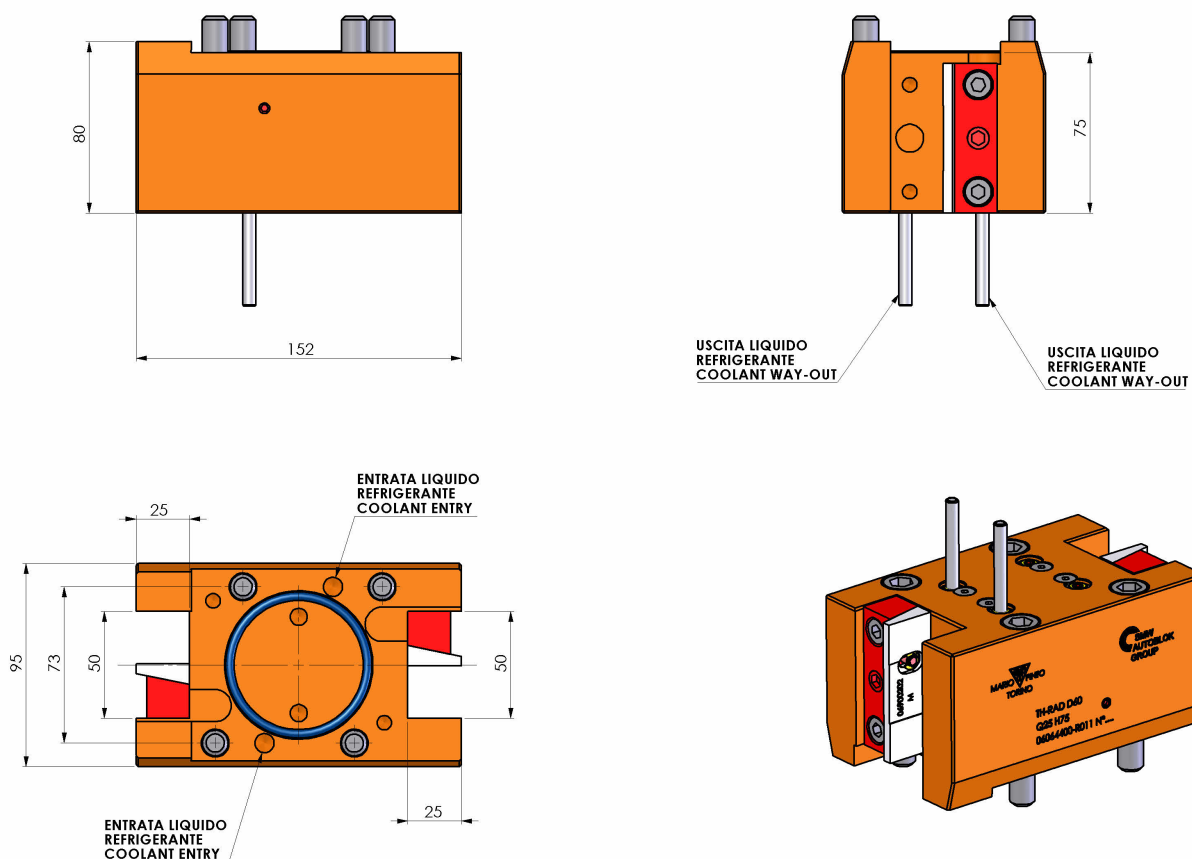

## 06064400 - TH-RAD D60 Q25 L-R H75

<b>Tipo</b>	TH-RAD Portautensili statico radiale
<b>Attacco</b>	CILINDRICO 60
<b>Uscita utensile</b>	TH radiale 25x25
<b>Raffreddamento</b>	Refrigerazione esterna
<b>H [mm]</b>	75

<b>Accessori</b>	N.D.
<b>Note</b>	N.D.
<b>Note per il montaggio</b>	N.D.

Verificare sempre gli ingombri del portautensile in torretta

DATE/DATE  
18/01/2019 **06064400-R011**

Salvo modifiche tecniche