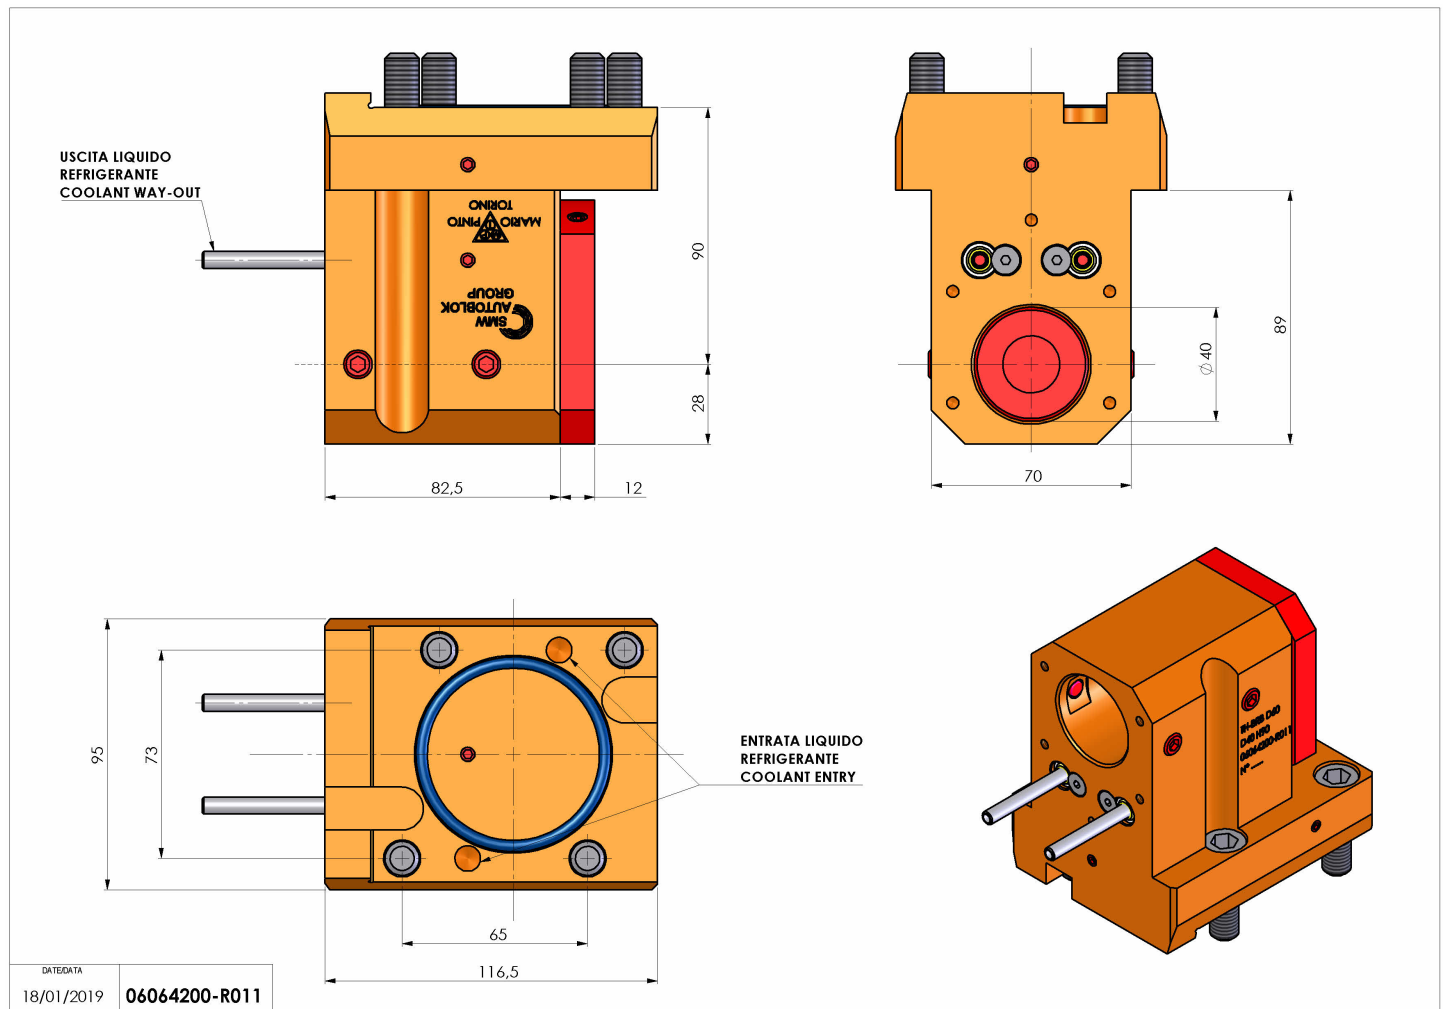

## 06064200 - TH-BRB D60 D40 H90

<b>Tipo</b>	TH-BRB Portautensili statico portabareno
<b>Attacco</b>	CILINDRICO 60
<b>Uscita utensile</b>	TH porta bareno 40
<b>Raffreddamento</b>	Refrigerazione esterna / interna
<b>H [mm]</b>	90

<b>Accessori</b>	N.D.
<b>Note</b>	N.D.
<b>Note per il montaggio</b>	N.D.

Verificare sempre gli ingombri del portautensile in torretta

Salvo modifiche tecniche