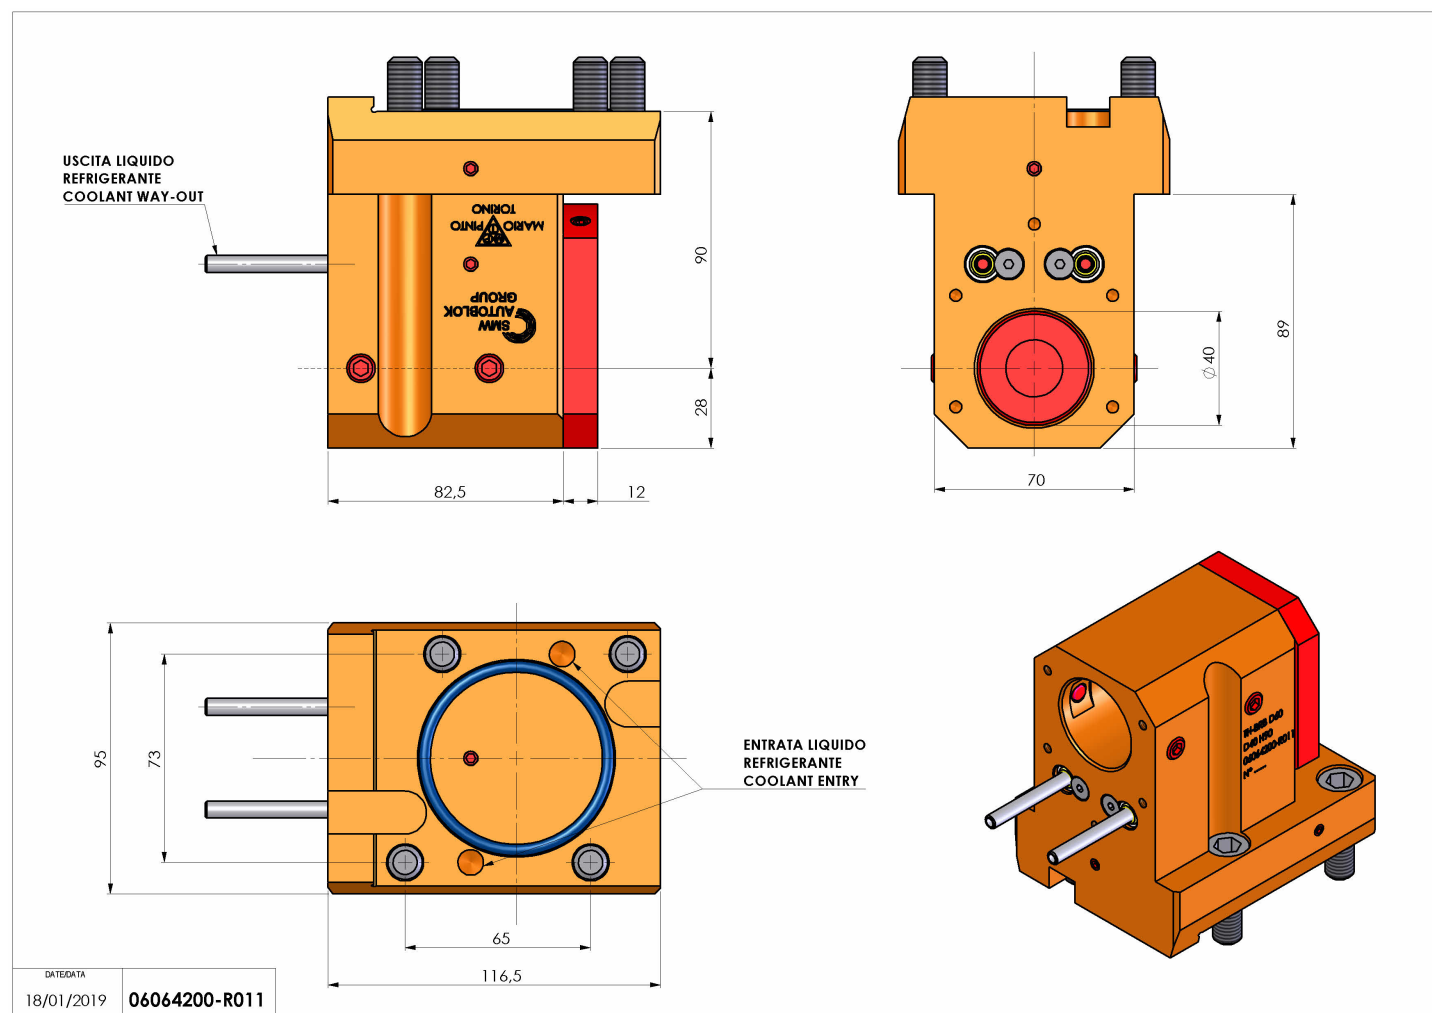

06064200 - TH-BRB D60 D40 H90

Tipo	TH-BRB Portautensili statico portabareno
Attacco	CILINDRICO 60
Uscita utensile	TH porta bareno 40
Raffreddamento	Refrigerazione esterna / interna
H [mm]	90

Accessori	N.D.
Note	N.D.
Note per il montaggio	N.D.

Verificare sempre gli ingombri del portautensile in torretta

Salvo modifiche tecniche