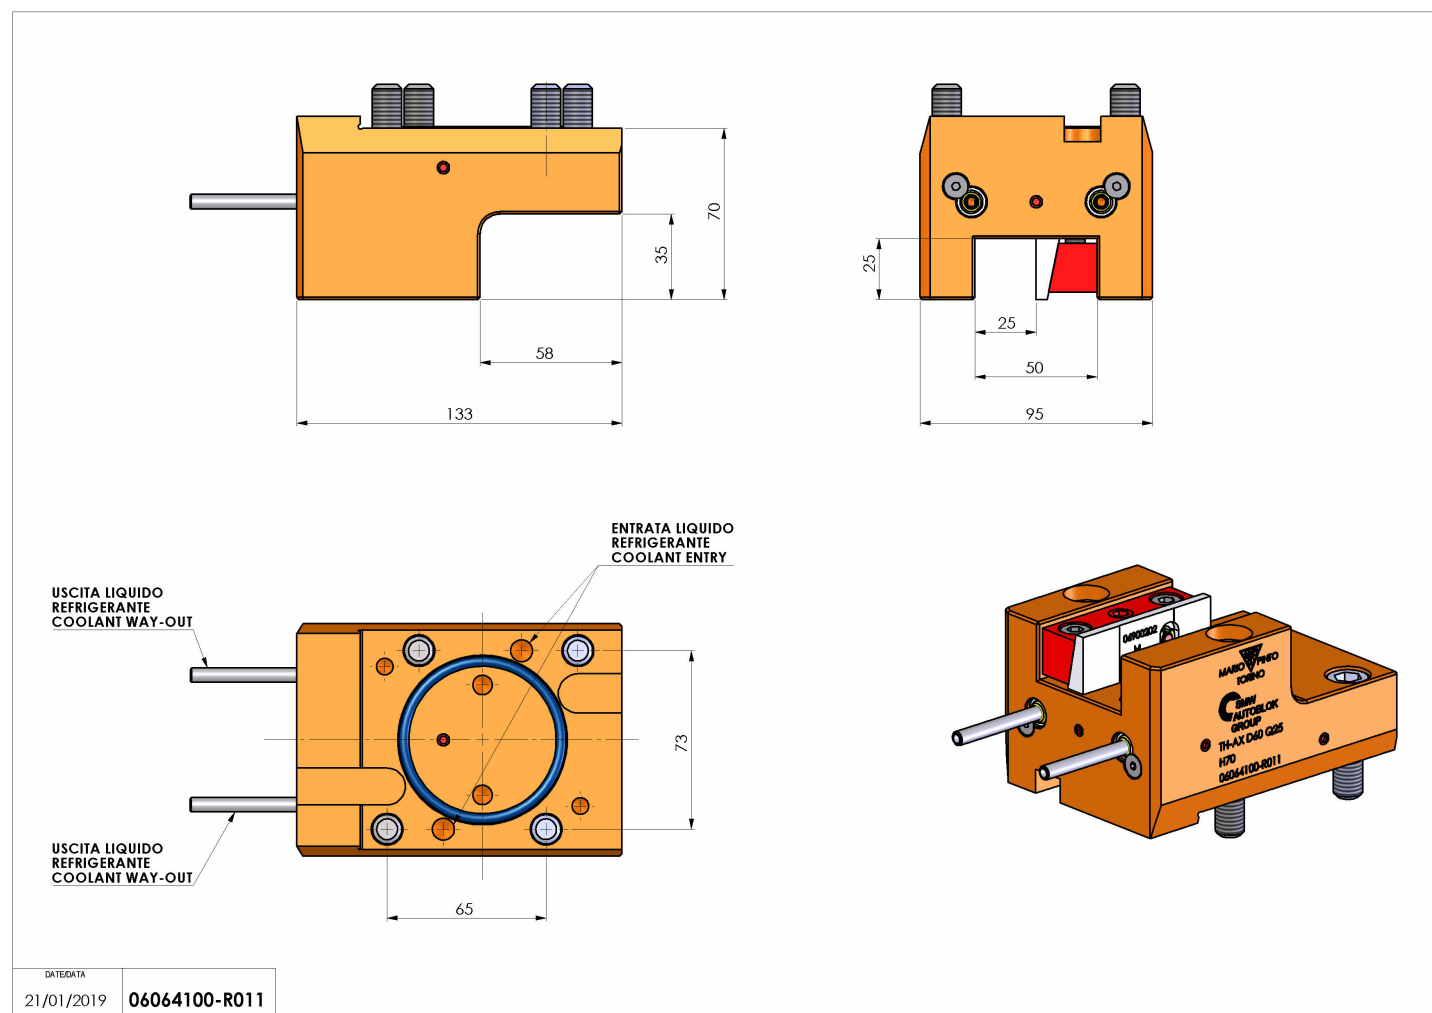

06064100 - TH-AX D60 Q25 H70

Tipo	TH-AX Portautensili statico assiale
Attacco	CILINDRICO 60
Uscita utensile	TH radiale 25x25
Raffreddamento	Refrigerazione esterna
H [mm]	70

Accessori	N.D.
Note	N.D.
Note per il montaggio	N.D.

Verificare sempre gli ingombri del portautensile in torretta

Salvo modifiche tecniche