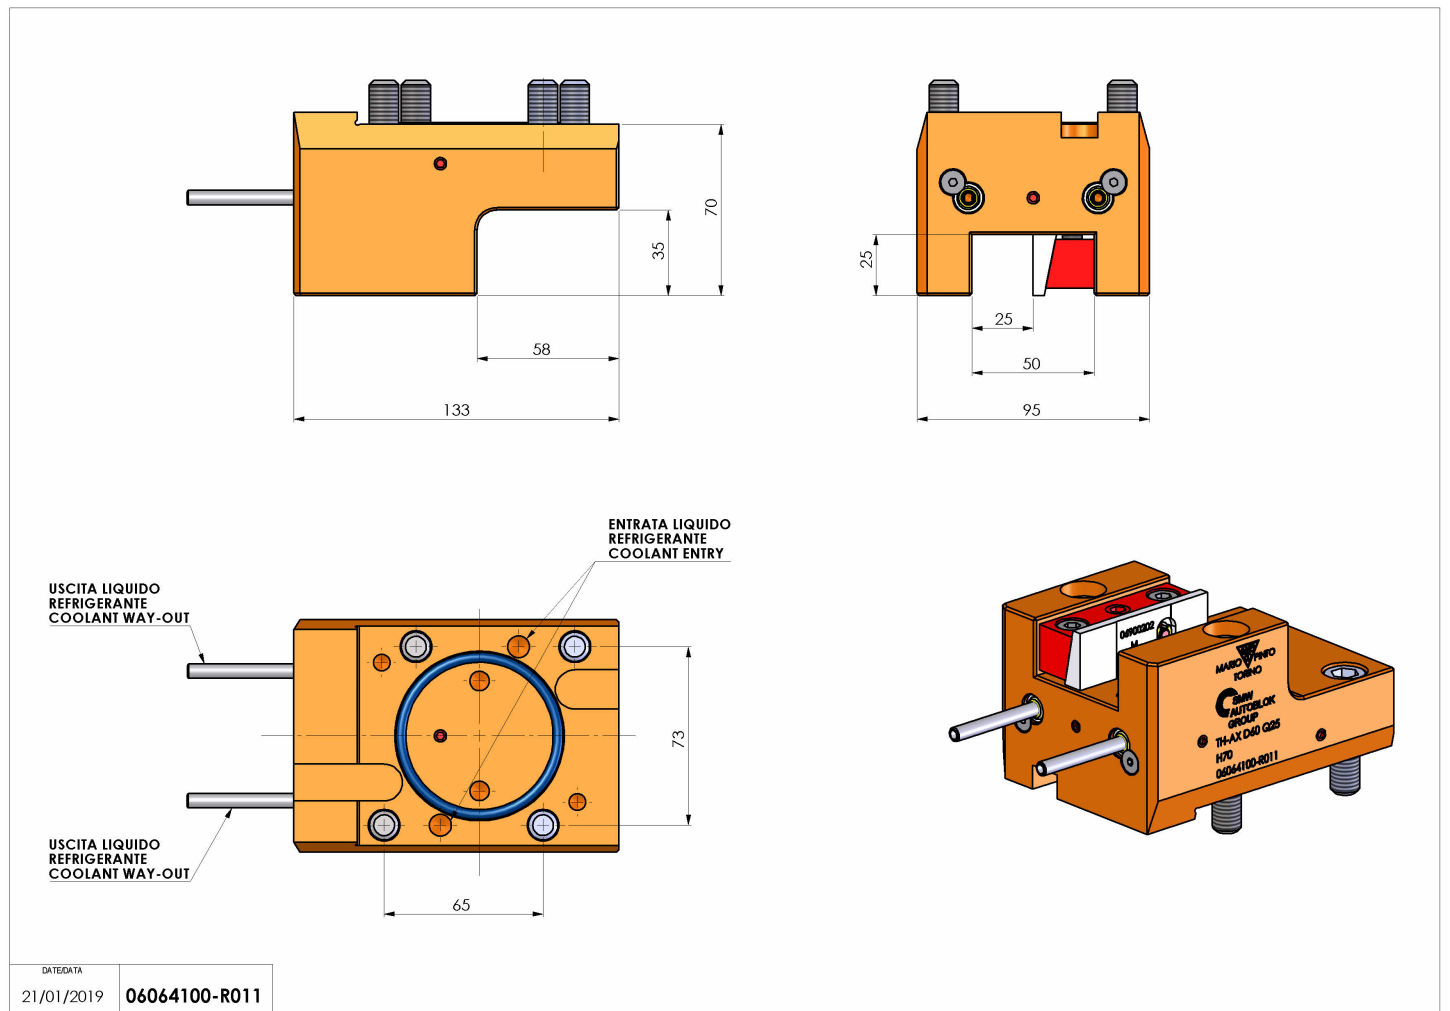

06064100 - TH-AX D60 Q25 H70

Tipo	TH-AX Portautensili statico assiale
Attacco	CILINDRICO 60
Uscita utensile	TH radiale 25x25
Raffreddamento	Refrigerazione esterna
H [mm]	70

Accessori	N.D.
Note	N.D.
Note per il montaggio	N.D.

Verificare sempre gli ingombri del portautensile in torretta

Salvo modifiche tecniche

DATE/DATE	21/01/2019
	06064100-R011