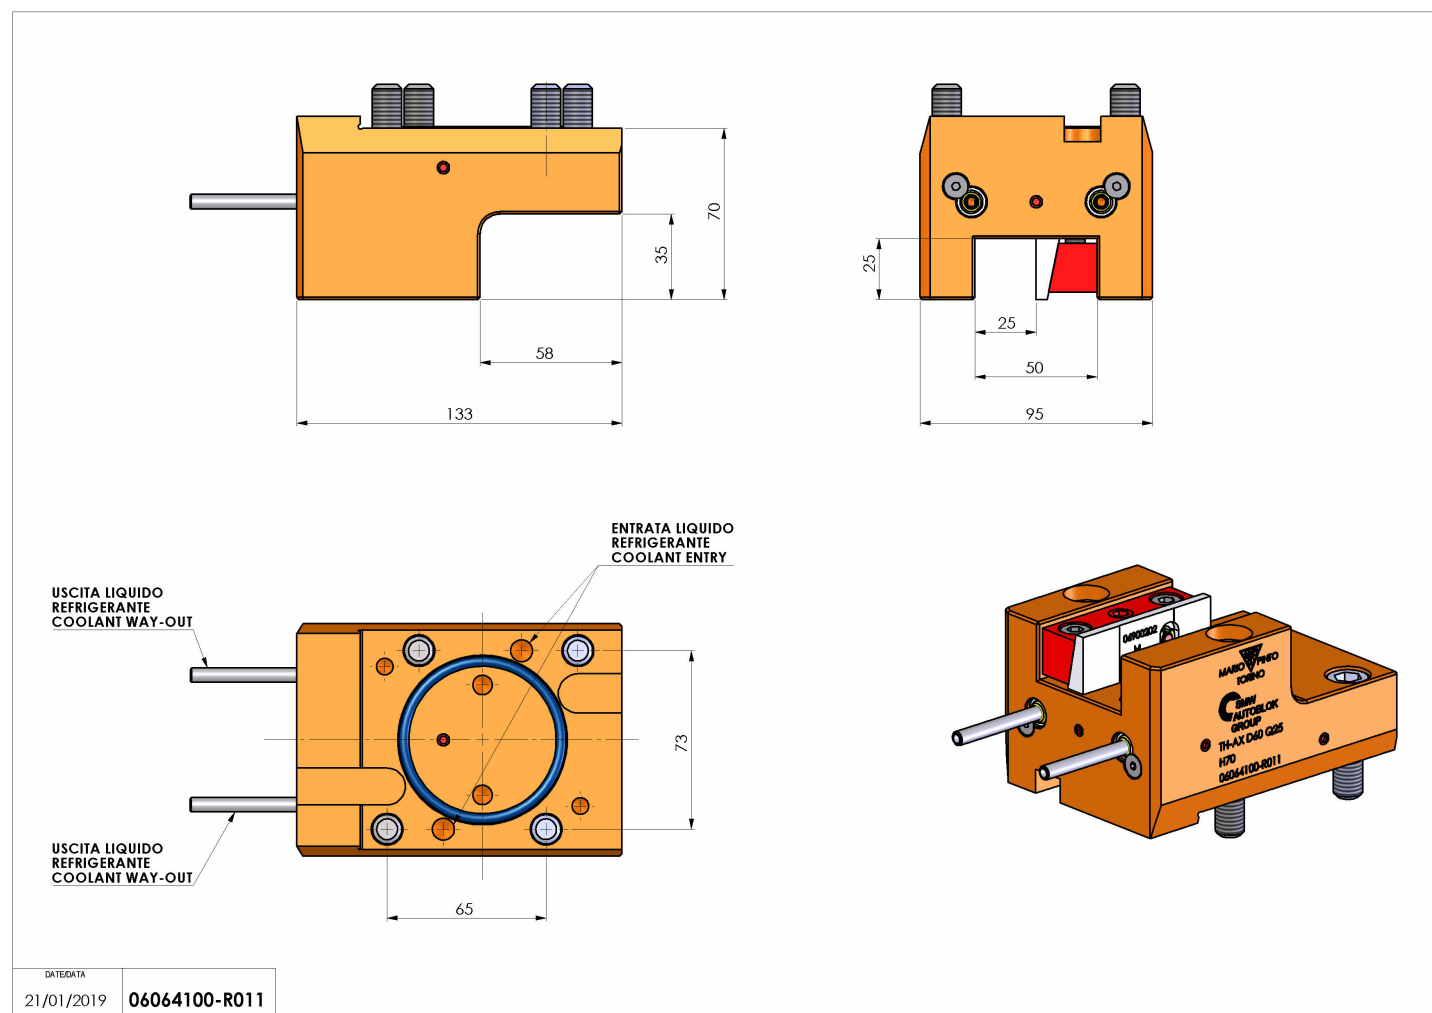

## 06064100 - TH-AX D60 Q25 H70

<b>Tipo</b>	TH-AX Portautensili statico assiale
<b>Attacco</b>	CILINDRICO 60
<b>Uscita utensile</b>	TH radiale 25x25
<b>Raffreddamento</b>	Refrigerazione esterna
<b>H [mm]</b>	70

<b>Accessori</b>	N.D.
<b>Note</b>	N.D.
<b>Note per il montaggio</b>	N.D.

Verificare sempre gli ingombri del portautensile in torretta

Salvo modifiche tecniche