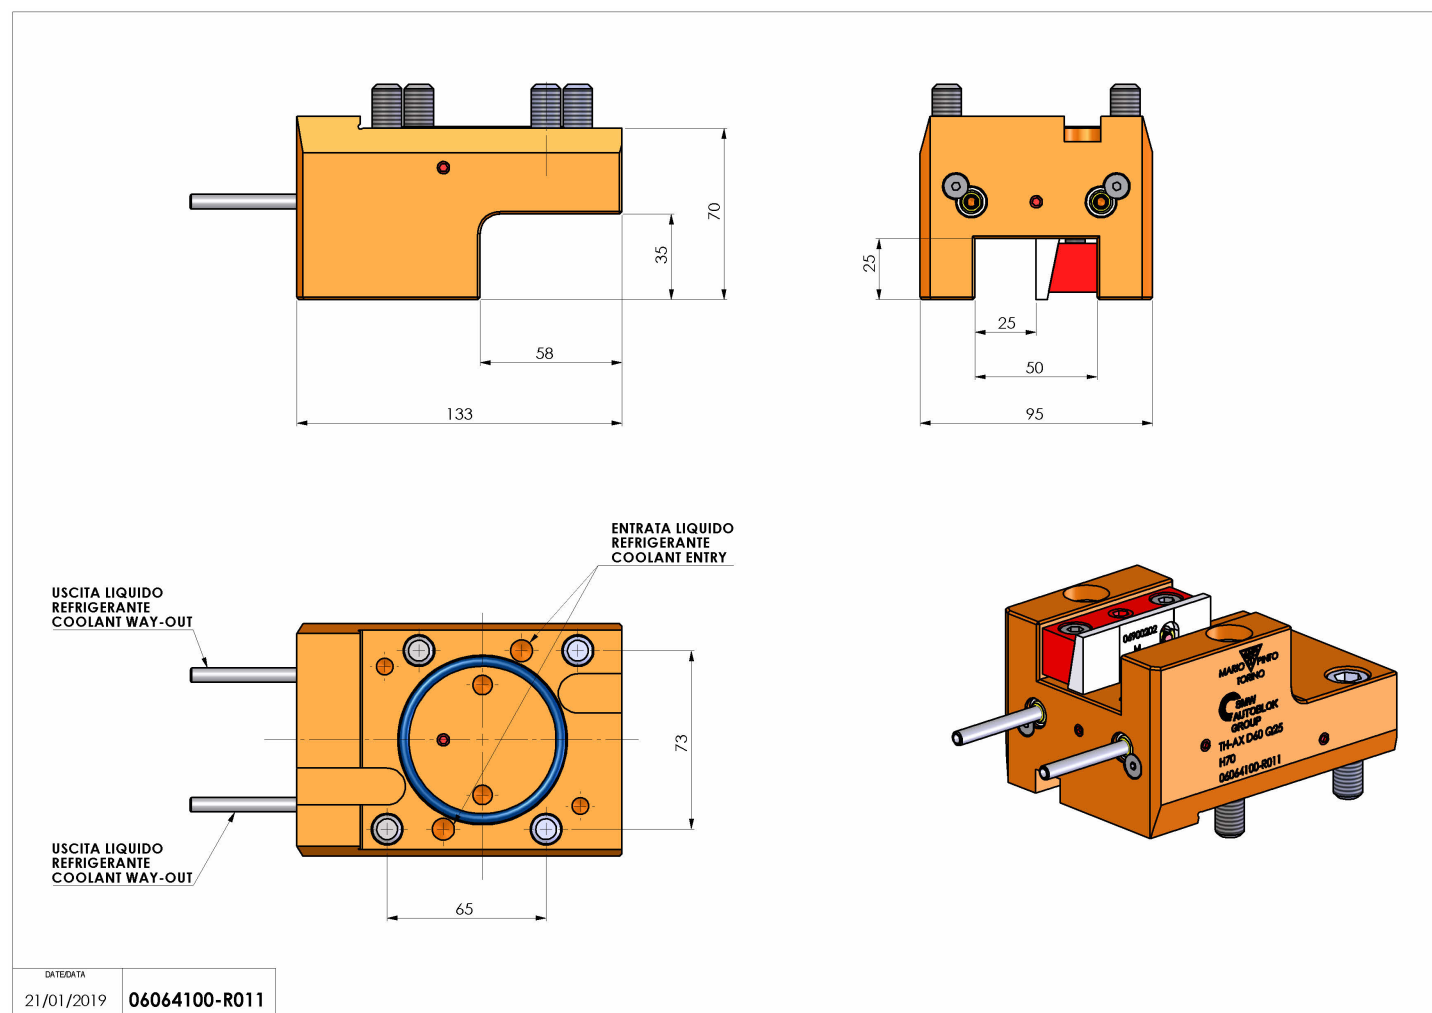

06064100 - TH-AX D60 Q25 H70

Tipo	TH-AX Portautensili statico assiale
Attacco	CILINDRICO 60
Uscita utensile	TH radiale 25x25
Raffreddamento	Refrigerazione esterna
H [mm]	70

Accessori	N.D.
Note	N.D.
Note per il montaggio	N.D.

Verificare sempre gli ingombri del portautensile in torretta

Salvo modifiche tecniche

DATE/DATE	21/01/2019
	06064100-R011