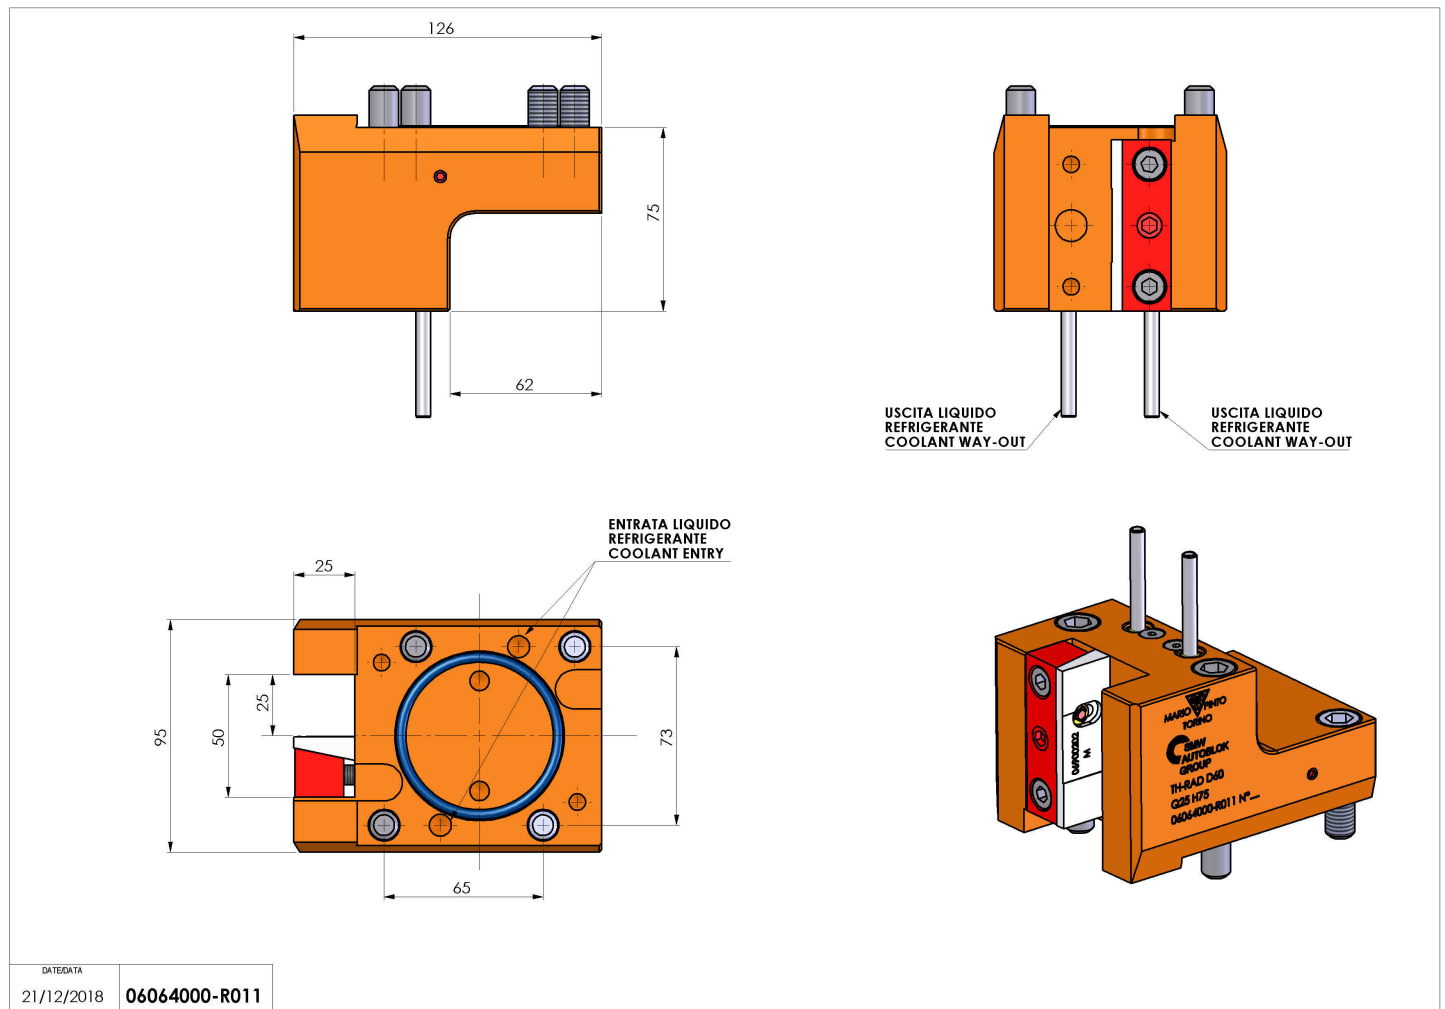

06064000 - TH-RAD D60 Q25 H75

Tipo	TH-RAD Portautensili statico radiale
Attacco	CILINDRICO 60
Uscita utensile	TH radiale 25x25
Raffreddamento	Refrigerazione esterna
H [mm]	75

Accessori	N.D.
Note	N.D.
Note per il montaggio	N.D.

Verificare sempre gli ingombri del portautensile in torretta

Salvo modifiche tecniche