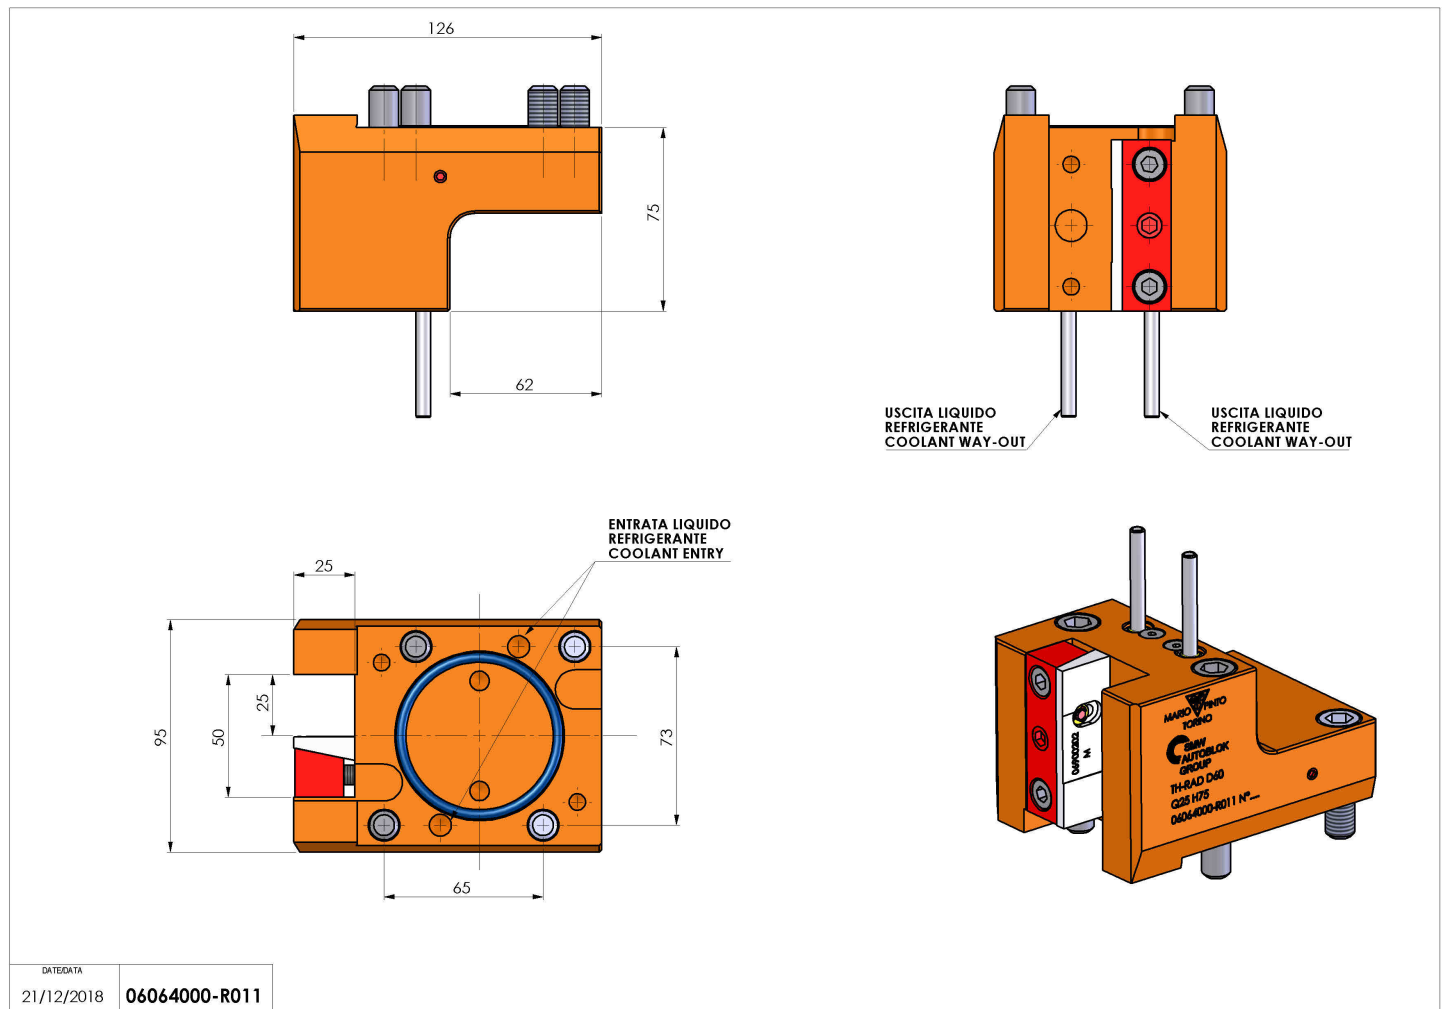

## 06064000 - TH-RAD D60 Q25 H75

<b>Tipo</b>	TH-RAD Portautensili statico radiale
<b>Attacco</b>	CILINDRICO 60
<b>Uscita utensile</b>	TH radiale 25x25
<b>Raffreddamento</b>	Refrigerazione esterna
<b>H [mm]</b>	75

<b>Accessori</b>	N.D.
<b>Note</b>	N.D.
<b>Note per il montaggio</b>	N.D.

Verificare sempre gli ingombri del portautensile in torretta

Salvo modifiche tecniche

DATE/DATE	06064000-R011
-----------	---------------