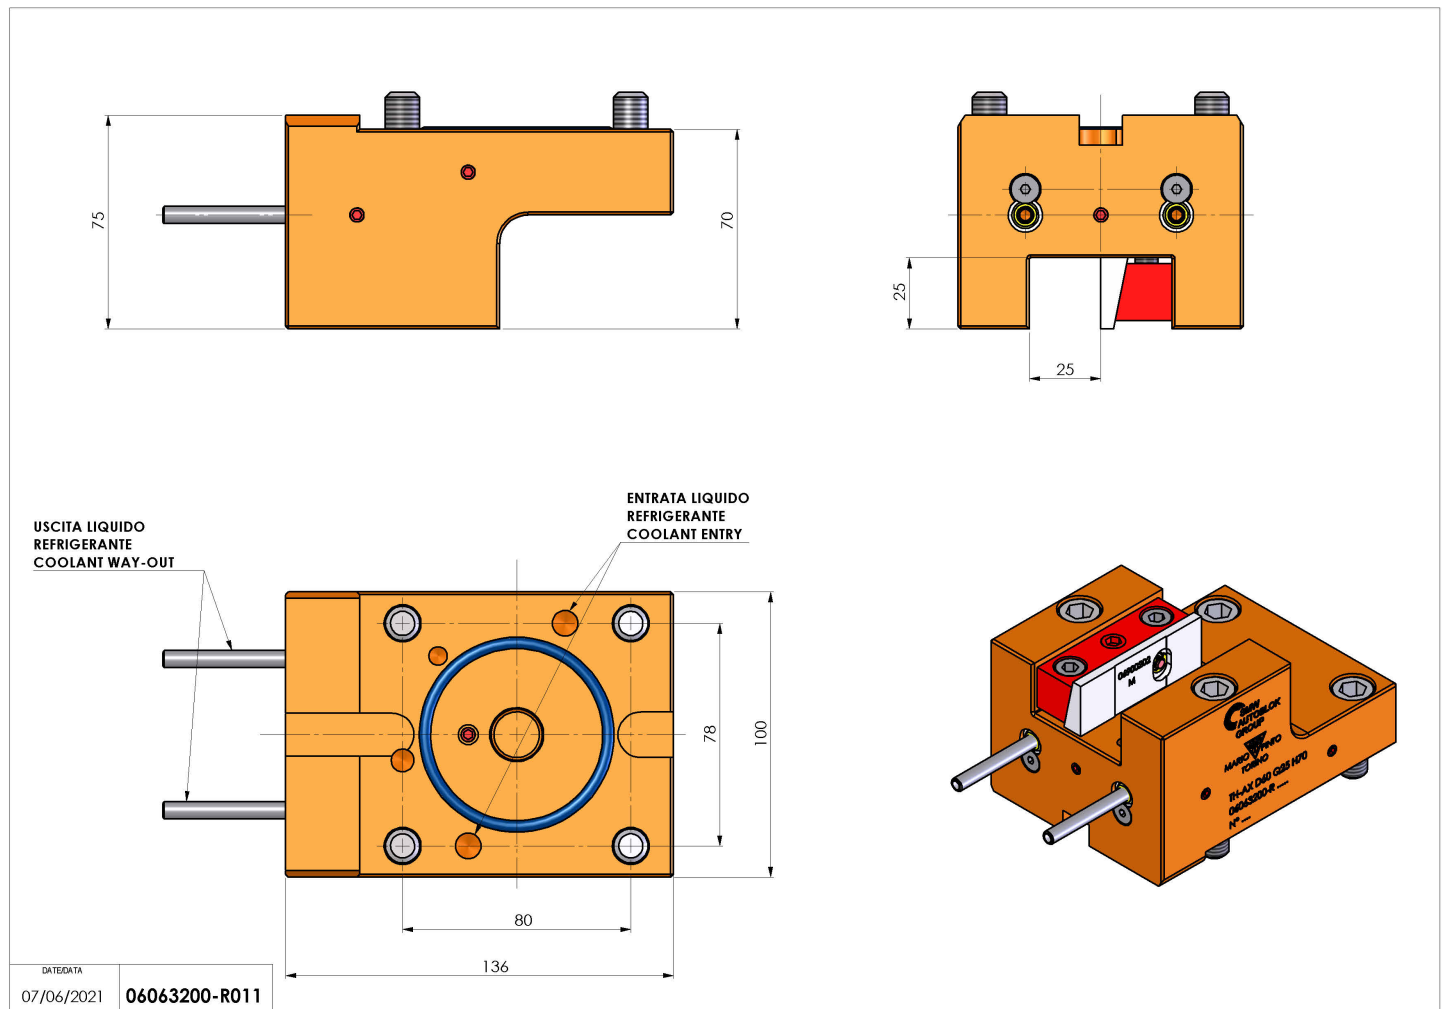

## 06063200 - TH-AX D60 Q25 H70

<b>Tipo</b>	TH-AX Portautensili statico assiale
<b>Attacco</b>	CILINDRICO 60
<b>Uscita utensile</b>	TH assiale 25x25
<b>Raffreddamento</b>	Refrigerazione esterna
<b>H [mm]</b>	70

<b>Accessori</b>	N.D.
<b>Note</b>	N.D.
<b>Note per il montaggio</b>	Mandrino principale e secondario

Verificare sempre gli ingombri del portautensile in torretta

Salvo modifiche tecniche