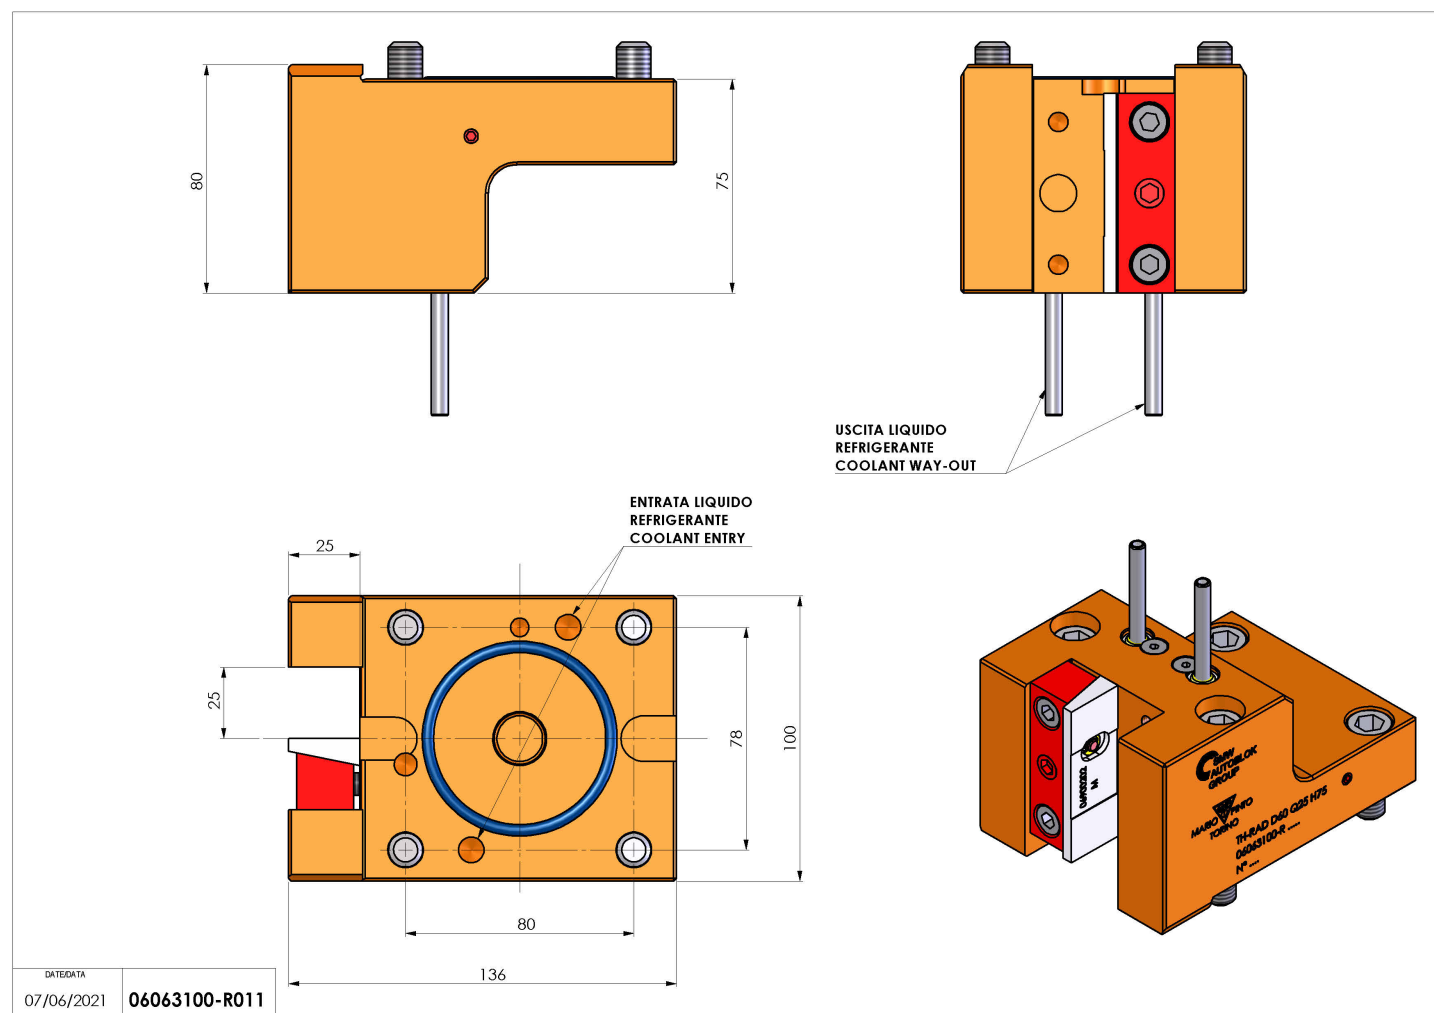

## 06063100 - TH-RAD D60 Q25 H75

**Tipo** TH-RAD  
Portautensili statico radiale

**Attacco** CILINDRICO 60

**Uscita utensile** TH radiale 25x25

**Raffreddamento** Refrigerazione esterna

**H [mm]** 75

**Accessori** N.D.

**Note** N.D.

**Note per il montaggio** Mandrino principale e secondario

Verificare sempre gli ingombri del portautensile in torretta

Salvo modifiche tecniche