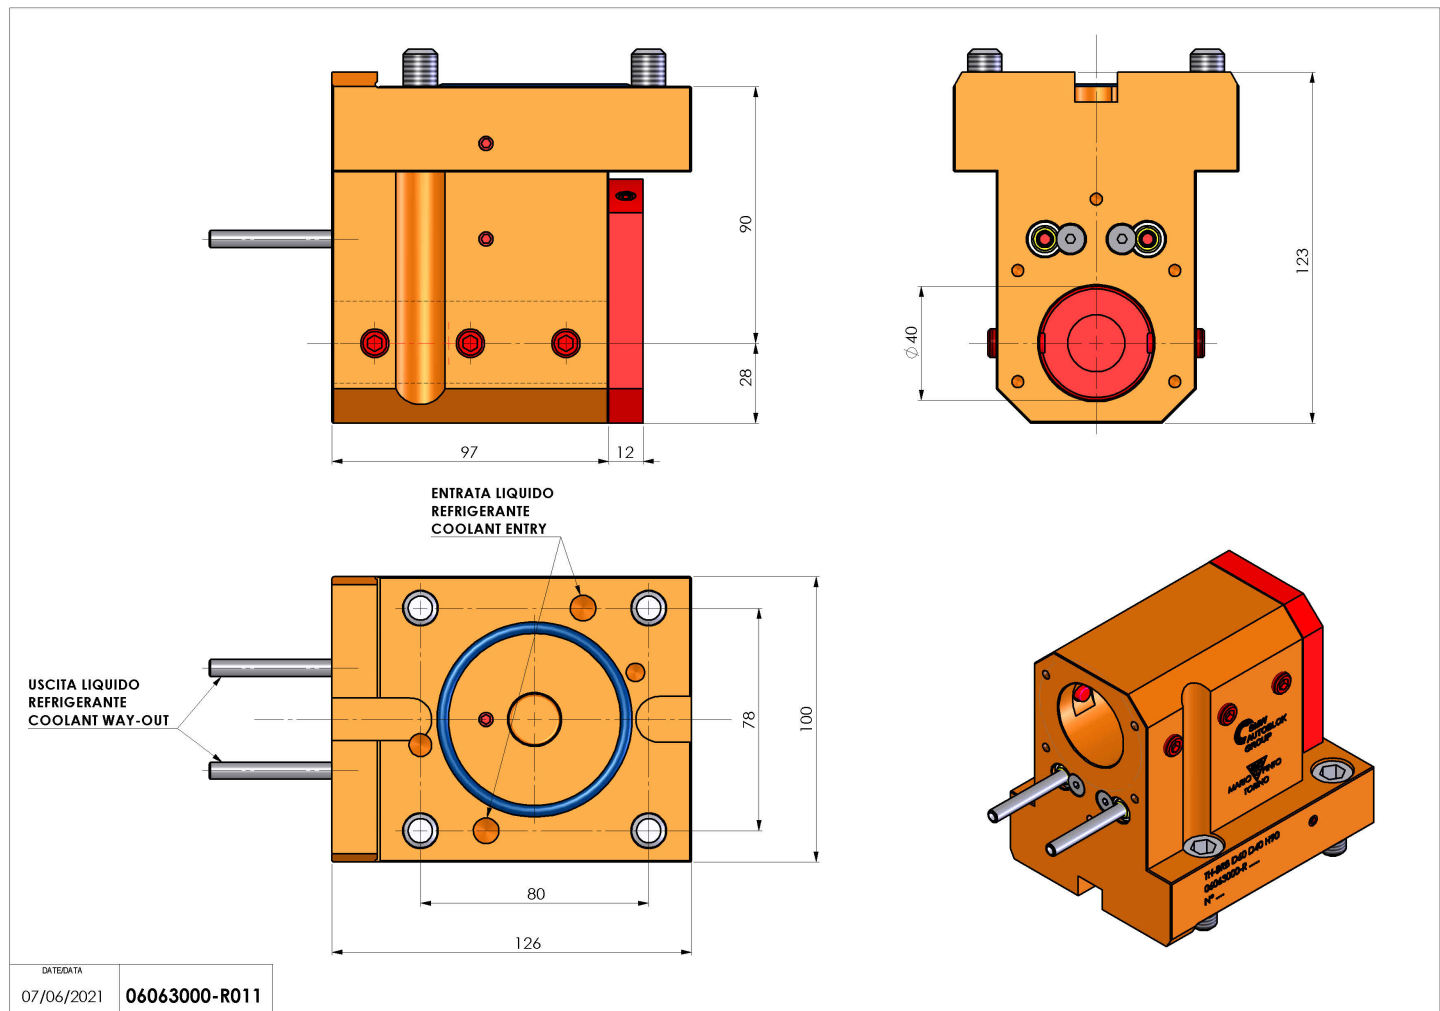

06063000 - TH-BRB D60 D40 H90

Tipo	TH-BRB Portautensili statico portabareno
Attacco	CILINDRICO 60
Uscita utensile	TH porta bareno 40
Raffreddamento	Refrigerazione esterna / interna
H [mm]	90

Accessori	N.D.
Note	N.D.
Note per il montaggio	Mandrino principale e secondario

Verificare sempre gli ingombri del portautensile in torretta

Salvo modifiche tecniche