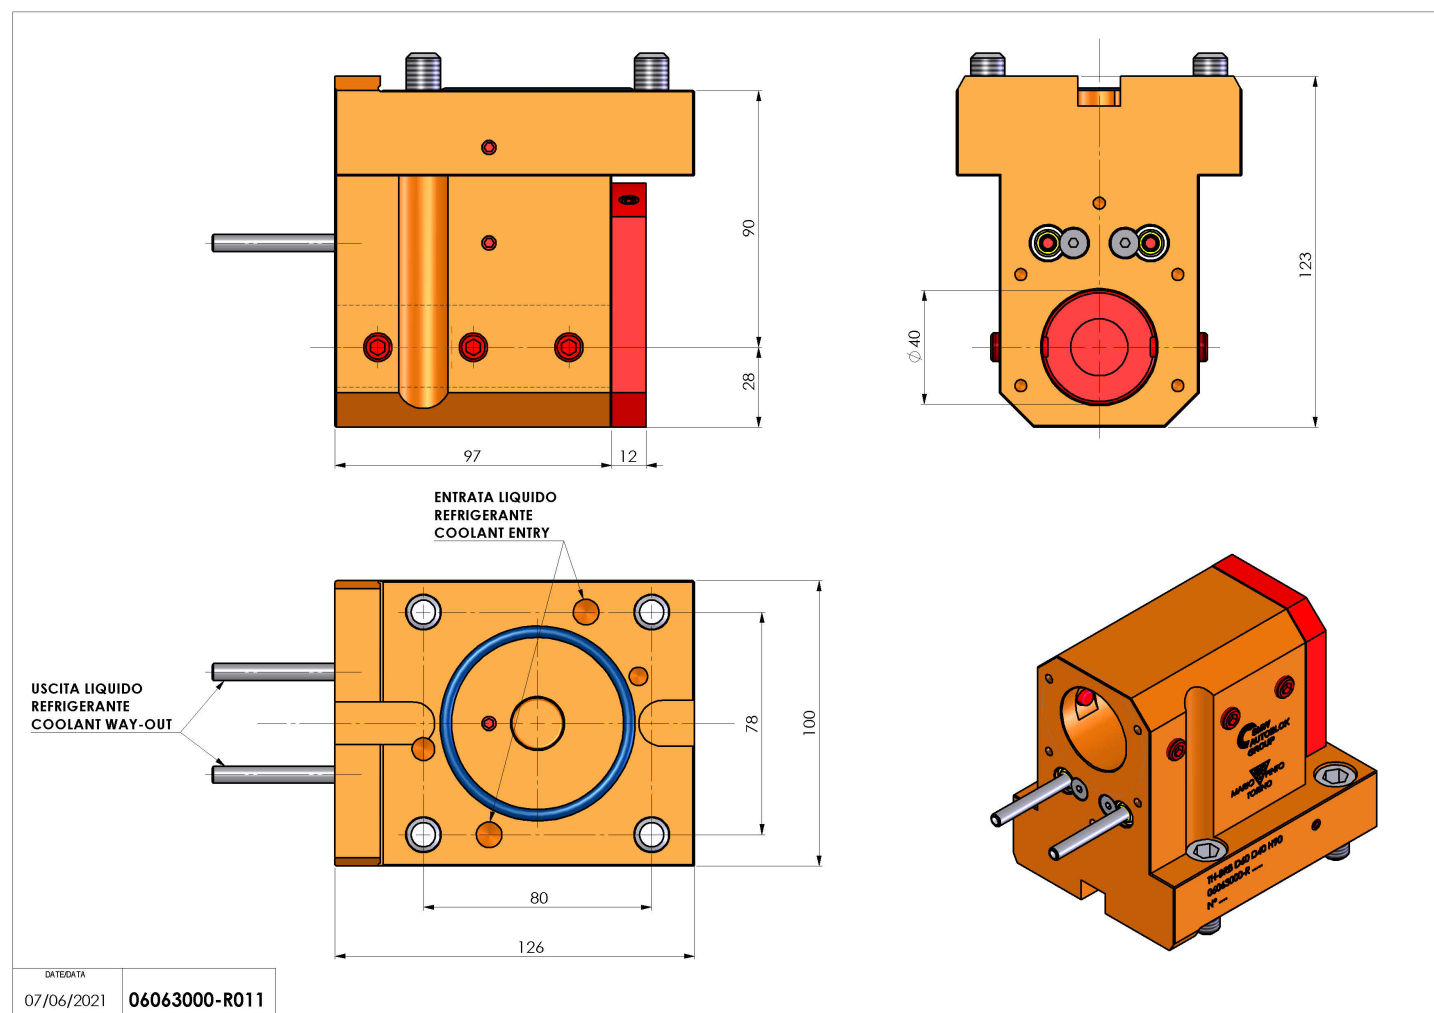

## 06063000 - TH-BRB D60 D40 H90

<b>Tipo</b>	TH-BRB Portautensili statico portabareno
<b>Attacco</b>	CILINDRICO 60
<b>Uscita utensile</b>	TH porta bareno 40
<b>Raffreddamento</b>	Refrigerazione esterna / interna
<b>H [mm]</b>	90

<b>Accessori</b>	N.D.
<b>Note</b>	N.D.
<b>Note per il montaggio</b>	Mandrino principale e secondario

Verificare sempre gli ingombri del portautensile in torretta

Salvo modifiche tecniche