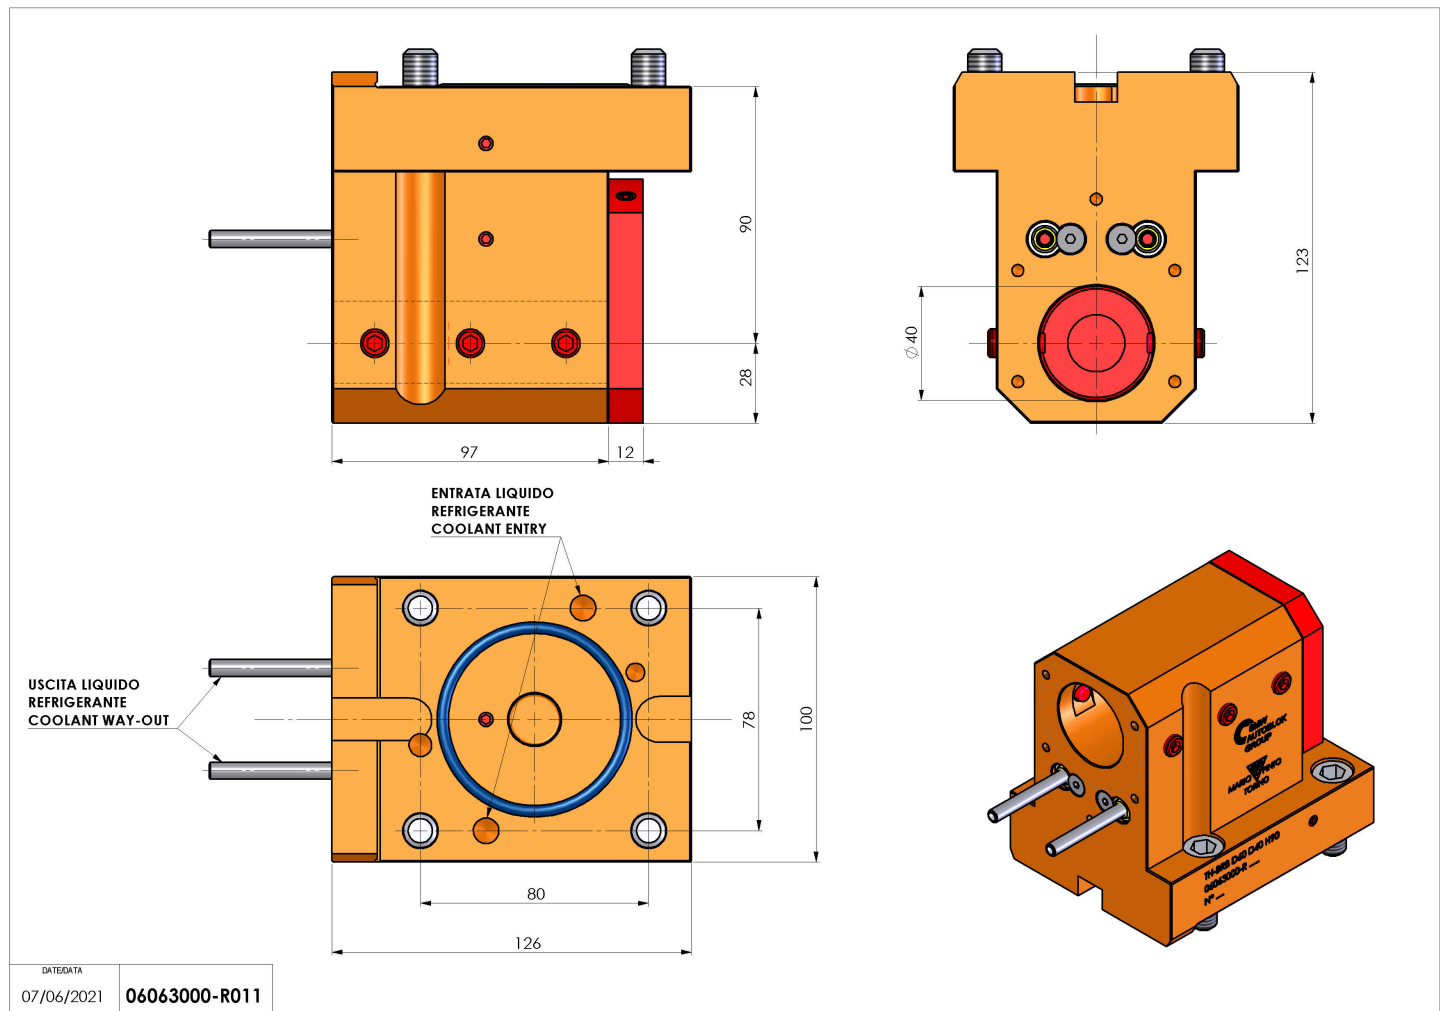

# 06063000 - TH-BRB D60 D40 H90

<b>Tipo</b>	TH-BRB Portautensili statico portabareno
<b>Attacco</b>	CILINDRICO 60
<b>Uscita utensile</b>	TH porta bareno 40
<b>Raffreddamento</b>	Refrigerazione esterna / interna
<b>H [mm]</b>	90

<b>Accessori</b>	N.D.
<b>Note</b>	N.D.
<b>Note per il montaggio</b>	Mandrino principale e secondario

Verificare sempre gli ingombri del portautensile in torretta

Salvo modifiche tecniche