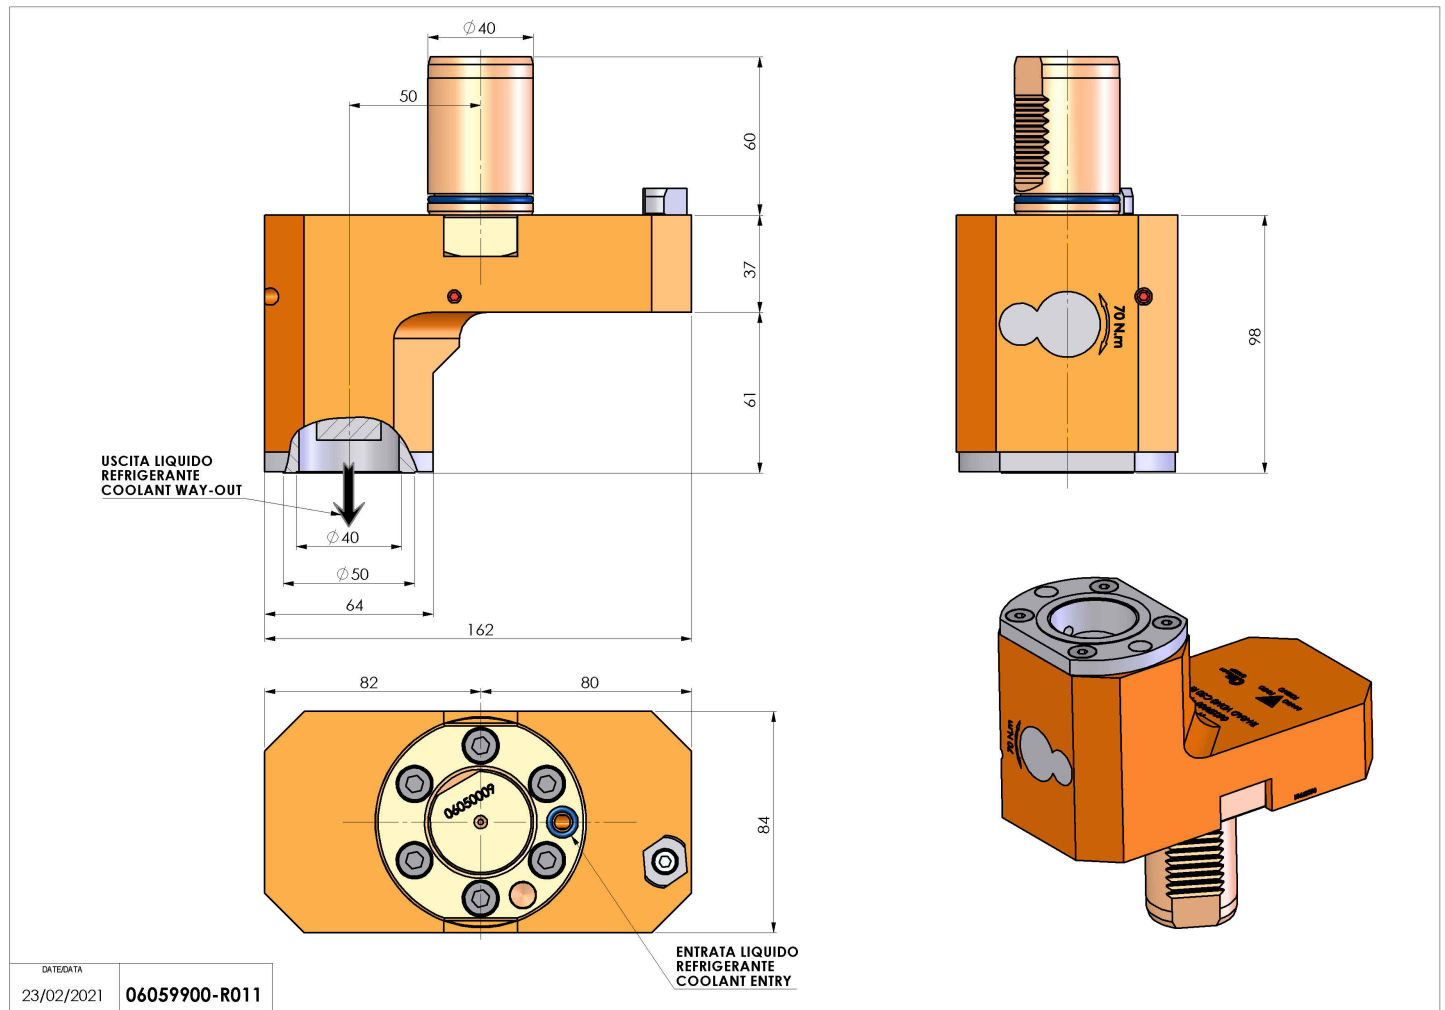

06059900 - TH-RAD VDI40 C50 RF H98

| | |
|------------------------|---|
| Tipo | TH-RAD Portautensili statico radiale |
| Attacco | VDI 40 |
| Uscita utensile | Poligonale C50 ISO 26623-1 |
| Raffreddamento | Refrigerazione interna |
| H [mm] | 98 |

| | |
|------------------------------|------|
| Accessori | N.D. |
| Note | N.D. |
| Note per il montaggio | N.D. |

ATTENZIONE: VERIFICARE L'ORIENTAMENTO DELLA DENTATURA VDI

Verificare sempre gli ingombri del portautensile in torretta