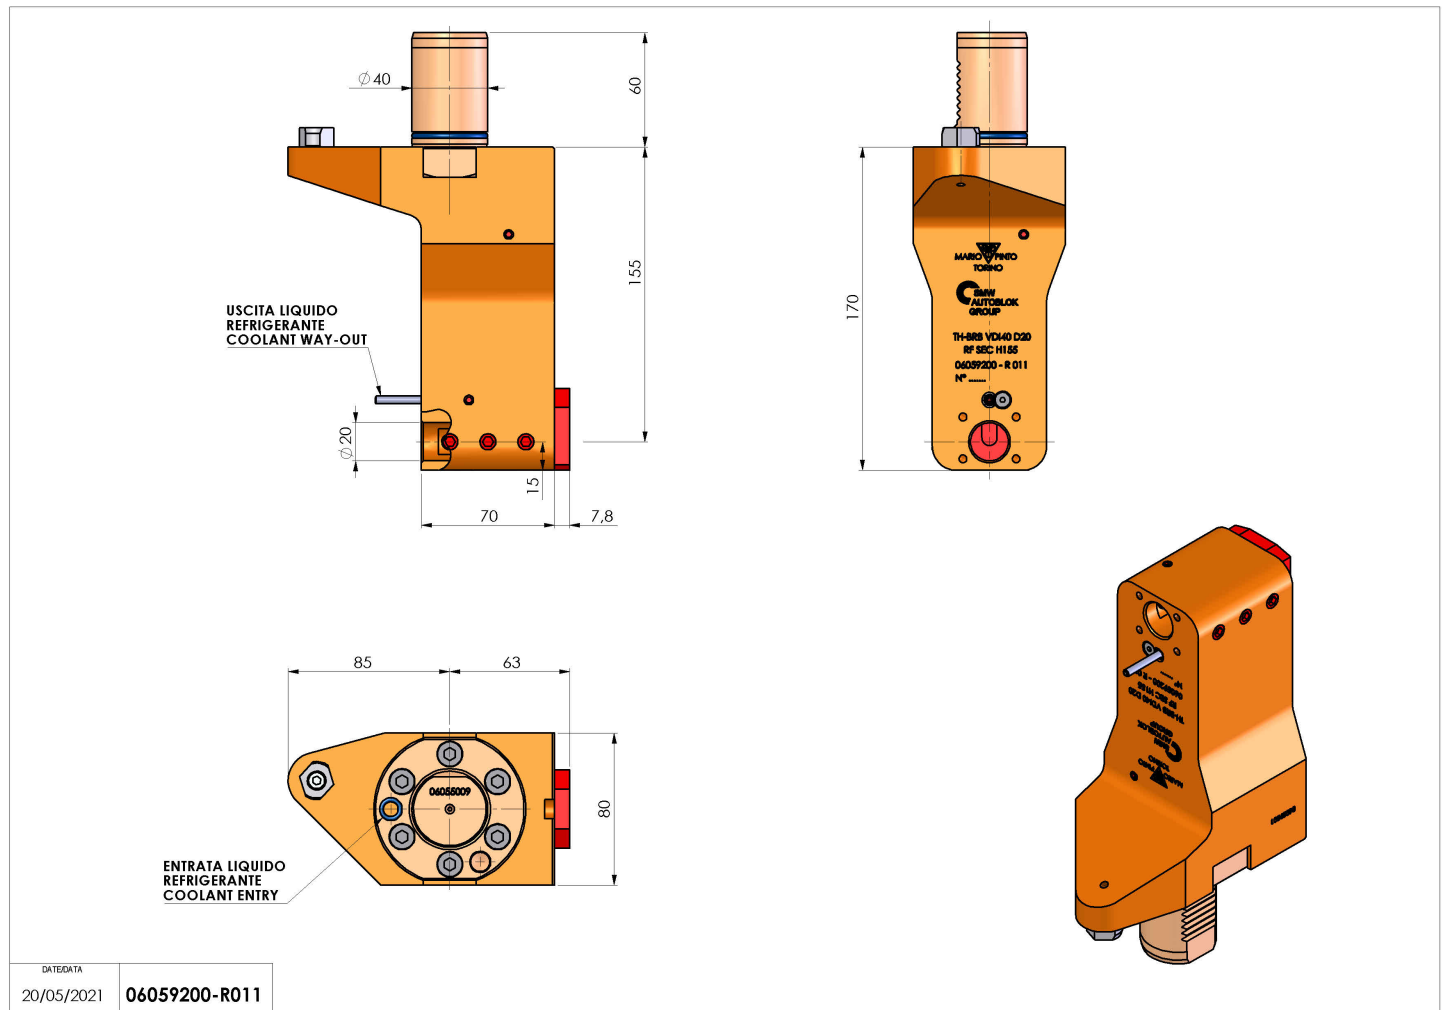

## 06059200 - TH-BRB VDI40 D20 RF SEC H155

<b>Tipo</b>	TH-BRB Portautensili statico portabareno
<b>Attacco</b>	VDI 40
<b>Uscita utensile</b>	TH porta bareno 20
<b>Raffreddamento</b>	Refrigerazione esterna / interna
<b>H [mm]</b>	155

<b>Accessori</b>	N.D.
<b>Note</b>	N.D.
<b>Note per il montaggio</b>	N.D.

**ATTENZIONE: VERIFICARE L'ORIENTAMENTO DELLA DENTATURA VDI**

Verificare sempre gli ingombri del portautensile in torretta

DATE/DATE  
20/05/2021 **06059200-R011**