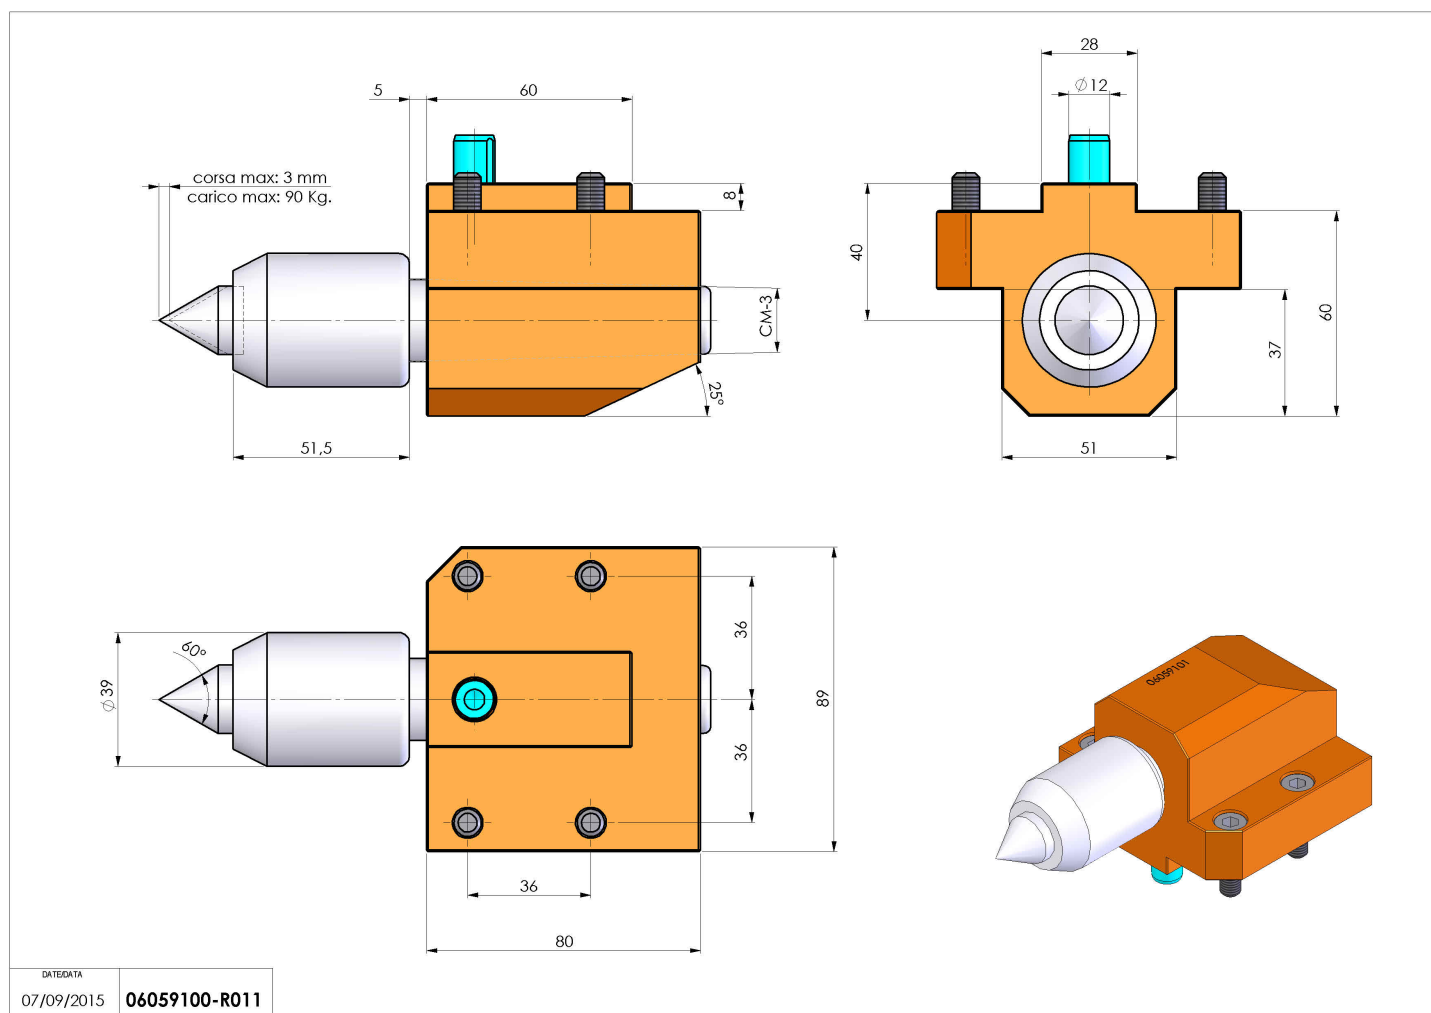

## 06059100 - TH-CM3 CONTR MOLL H32 MZ

|                              |                                   |
|------------------------------|-----------------------------------|
| <b>Tipo</b>                  | TH<br>Portautensili statico altro |
| <b>Attacco</b>               | MAZAK                             |
| <b>Uscita utensile</b>       | Cono MORSE CM3                    |
| <b>Raffreddamento</b>        | N.D.                              |
| <b>H [mm]</b>                | 32                                |
| <b>Ø Min [mm]</b>            | CM3                               |
| <b>Accessori</b>             | N.D.                              |
| <b>Note</b>                  | N.D.                              |
| <b>Note per il montaggio</b> | N.D.                              |

Verificare sempre gli ingombri del portautensile in torretta

Salvo modifiche tecniche