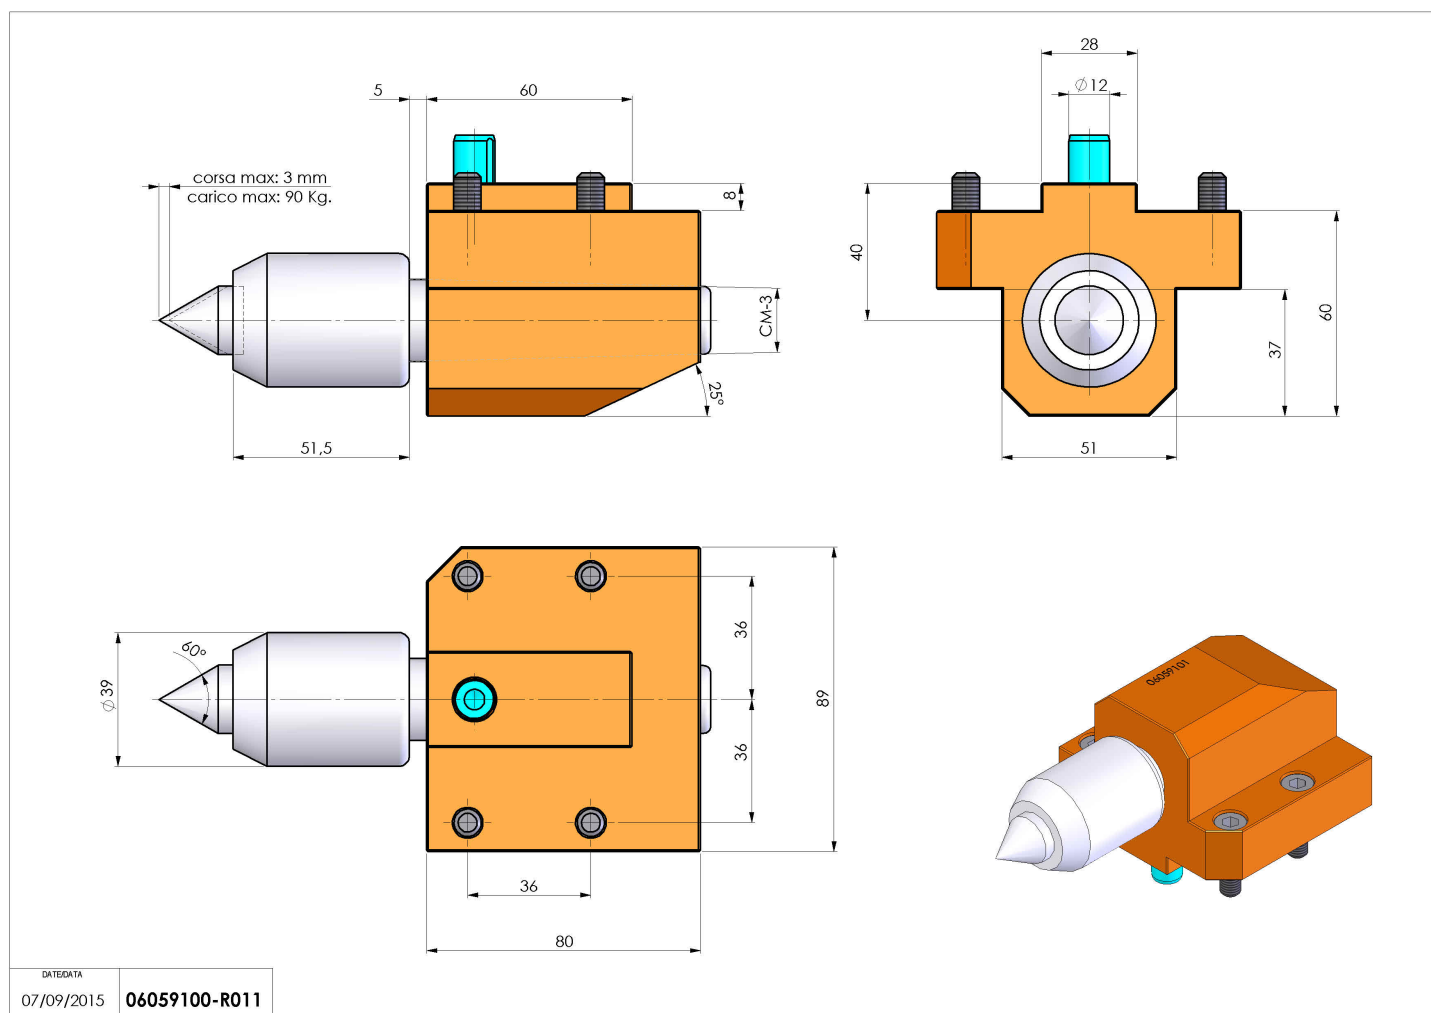

06059100 - TH-CM3 CONTR MOLL H32 MZ

Tipo	TH Portautensili statico altro
Attacco	MAZAK
Uscita utensile	Cono MORSE CM3
Raffreddamento	N.D.
H [mm]	32
Ø Min [mm]	CM3
Accessori	N.D.
Note	N.D.
Note per il montaggio	N.D.

Verificare sempre gli ingombri del portautensile in torretta

Salvo modifiche tecniche

DATE/DATE
07/09/2015 06059100-R011