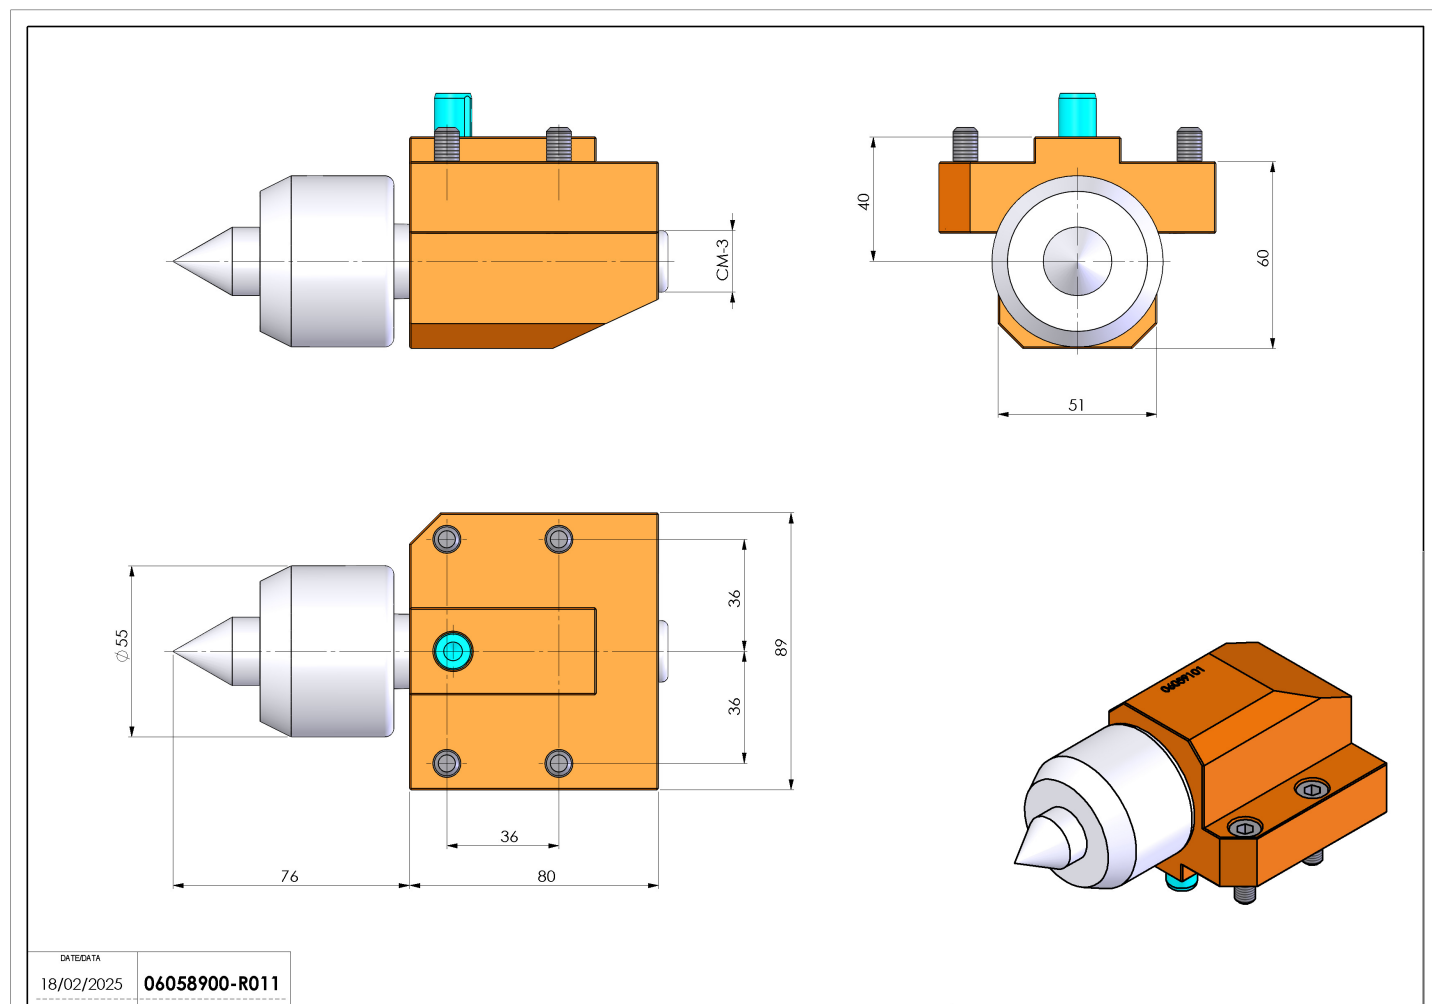

06058900 - TH-CM3 CONTR ROTANTE H32

Tipo TH
Portautensili statico altro

Attacco MAZAK

Uscita utensile Cono MORSE CM3

Raffreddamento N.D.

H [mm] 32

Accessori N.D.

Note N.D.

Note per il montaggio N.D.

Verificare sempre gli ingombri del portautensile in torretta

Salvo modifiche tecniche