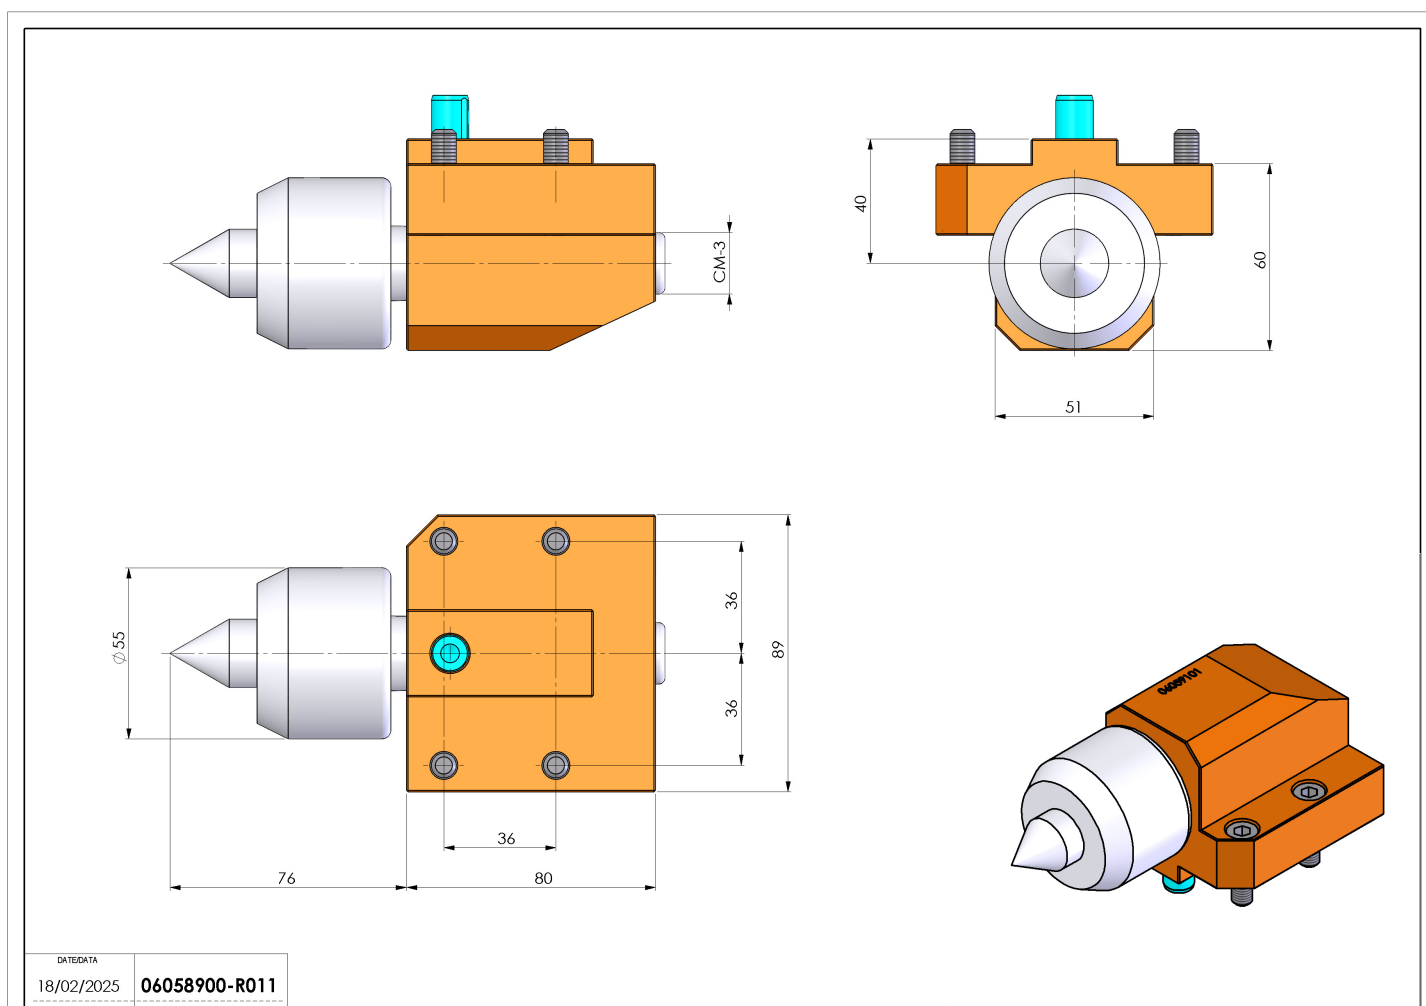

06058900 - TH-CM3 CONTR ROTANTE H32

Tipo TH
Portautensili statico altro

Attacco MAZAK

Uscita utensile Cono MORSE CM3

Raffreddamento N.D.

H [mm] 32

Accessori N.D.

Note N.D.

Note per il montaggio N.D.

Verificare sempre gli ingombri del portautensile in torretta

Salvo modifiche tecniche