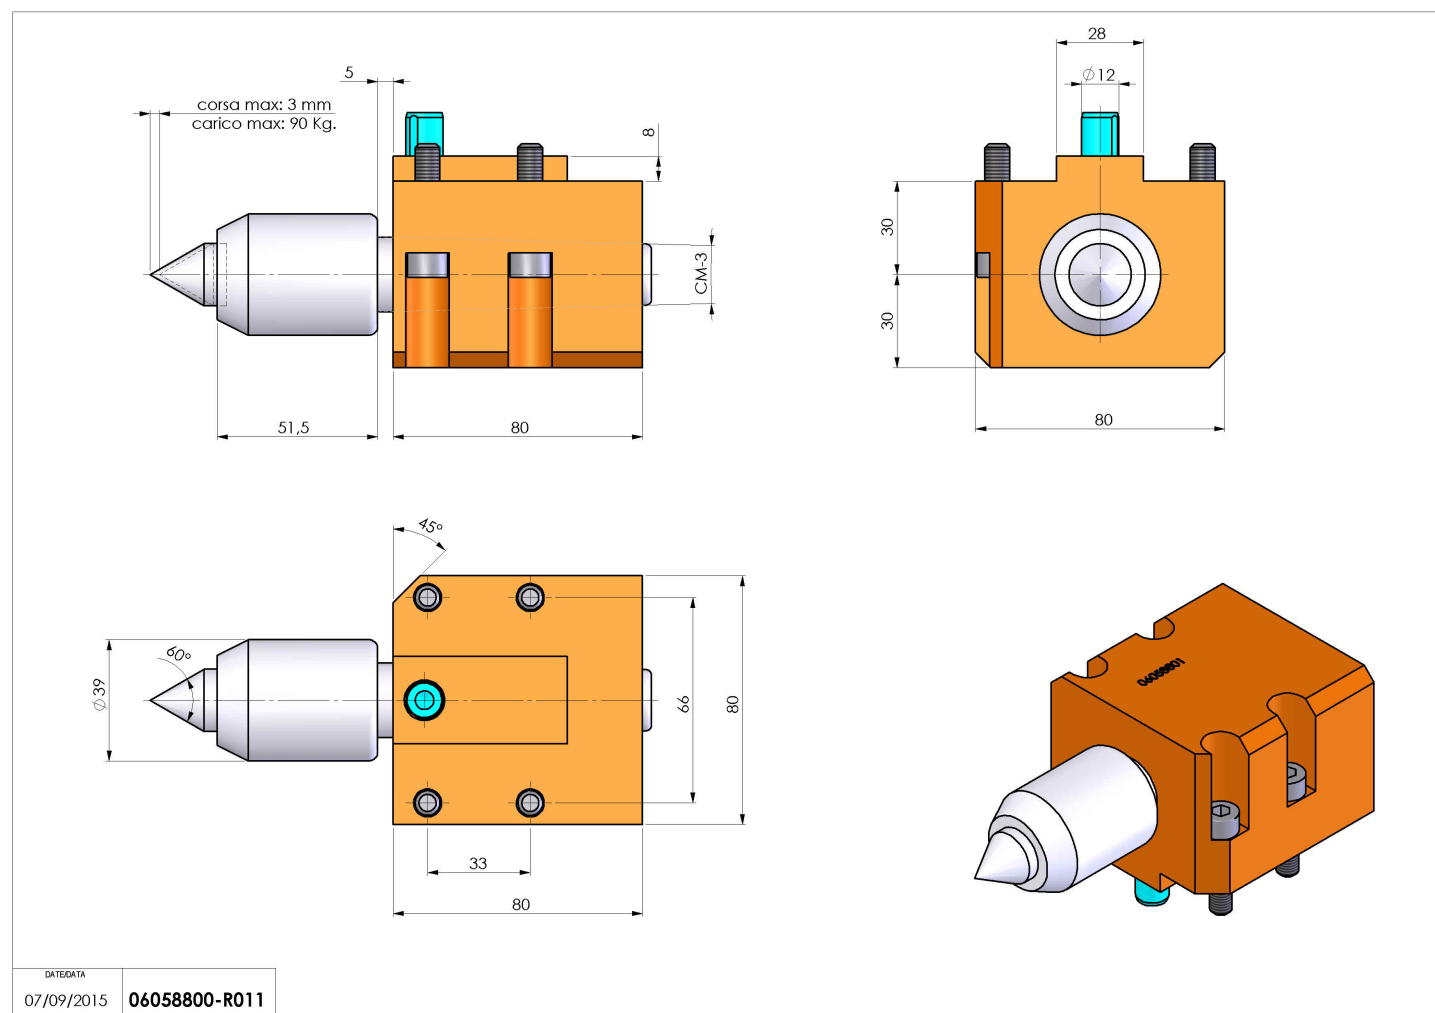

06058800 - TH-CM3 CONTR MOLL MZ

Tipo	TH Portautensili statico altro
Attacco	MAZAK
Uscita utensile	Cono MORSE CM3
Raffreddamento	N.D.
H [mm]	30
Ø Min [mm]	CM3
Accessori	N.D.
Note	N.D.
Note per il montaggio	N.D.

Verificare sempre gli ingombri del portautensile in torretta

Salvo modifiche tecniche