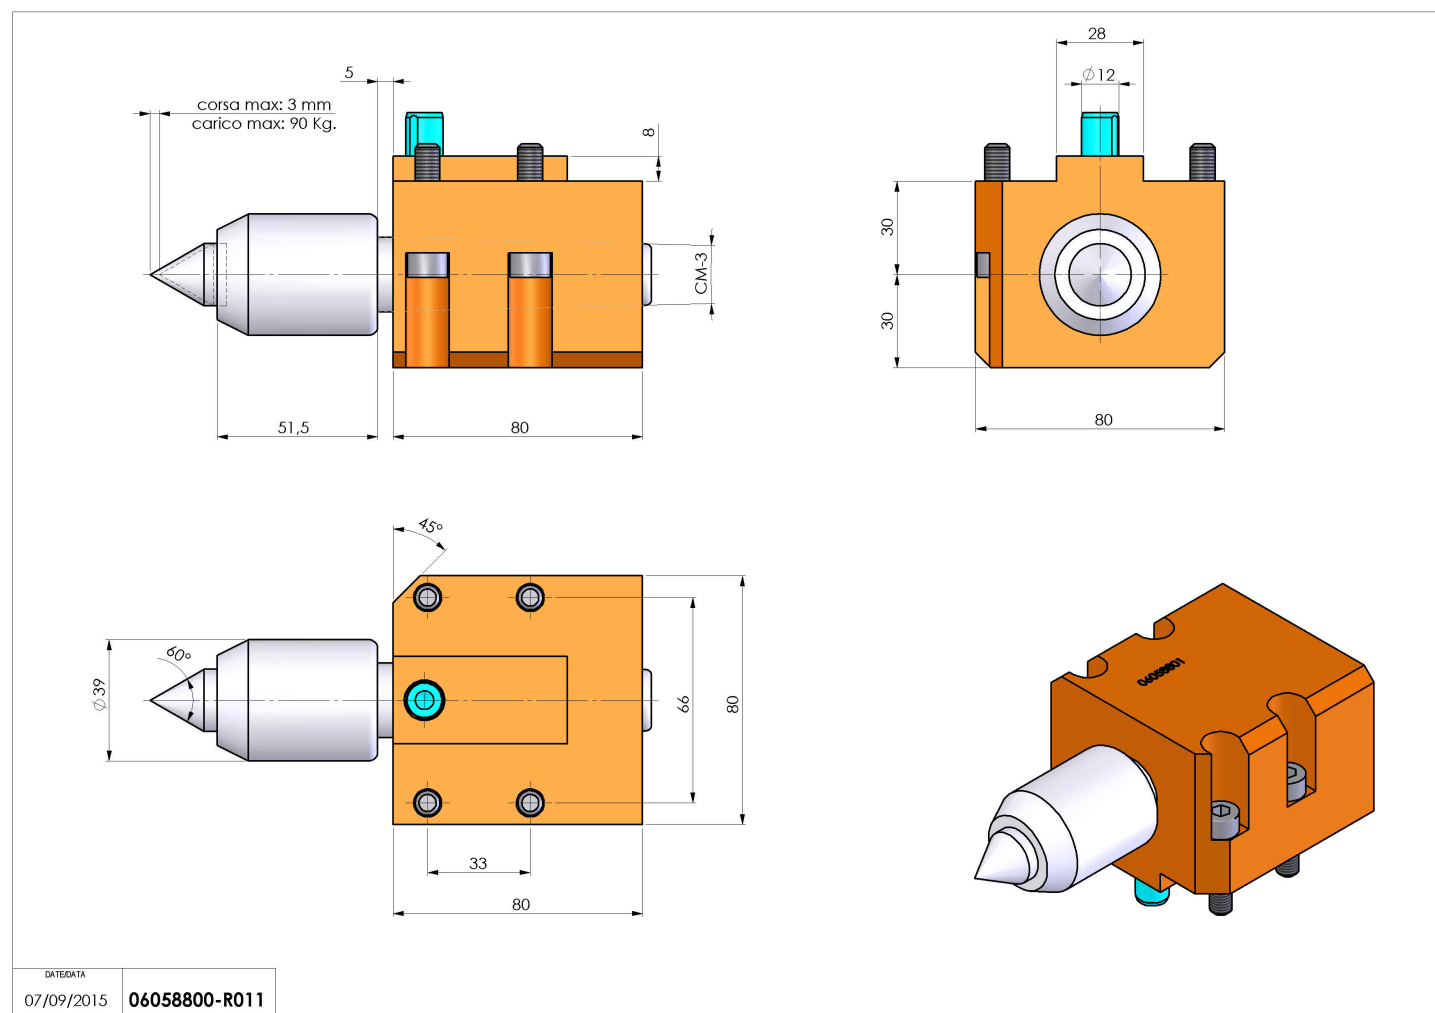

## 06058800 - TH-CM3 CONTR MOLL MZ

<b>Tipo</b>	TH Portautensili statico altro
<b>Attacco</b>	MAZAK
<b>Uscita utensile</b>	Cono MORSE CM3
<b>Raffreddamento</b>	N.D.
<b>H [mm]</b>	30
<b>Ø Min [mm]</b>	CM3
<b>Accessori</b>	N.D.
<b>Note</b>	N.D.
<b>Note per il montaggio</b>	N.D.

Verificare sempre gli ingombri del portautensile in torretta

Salvo modifiche tecniche