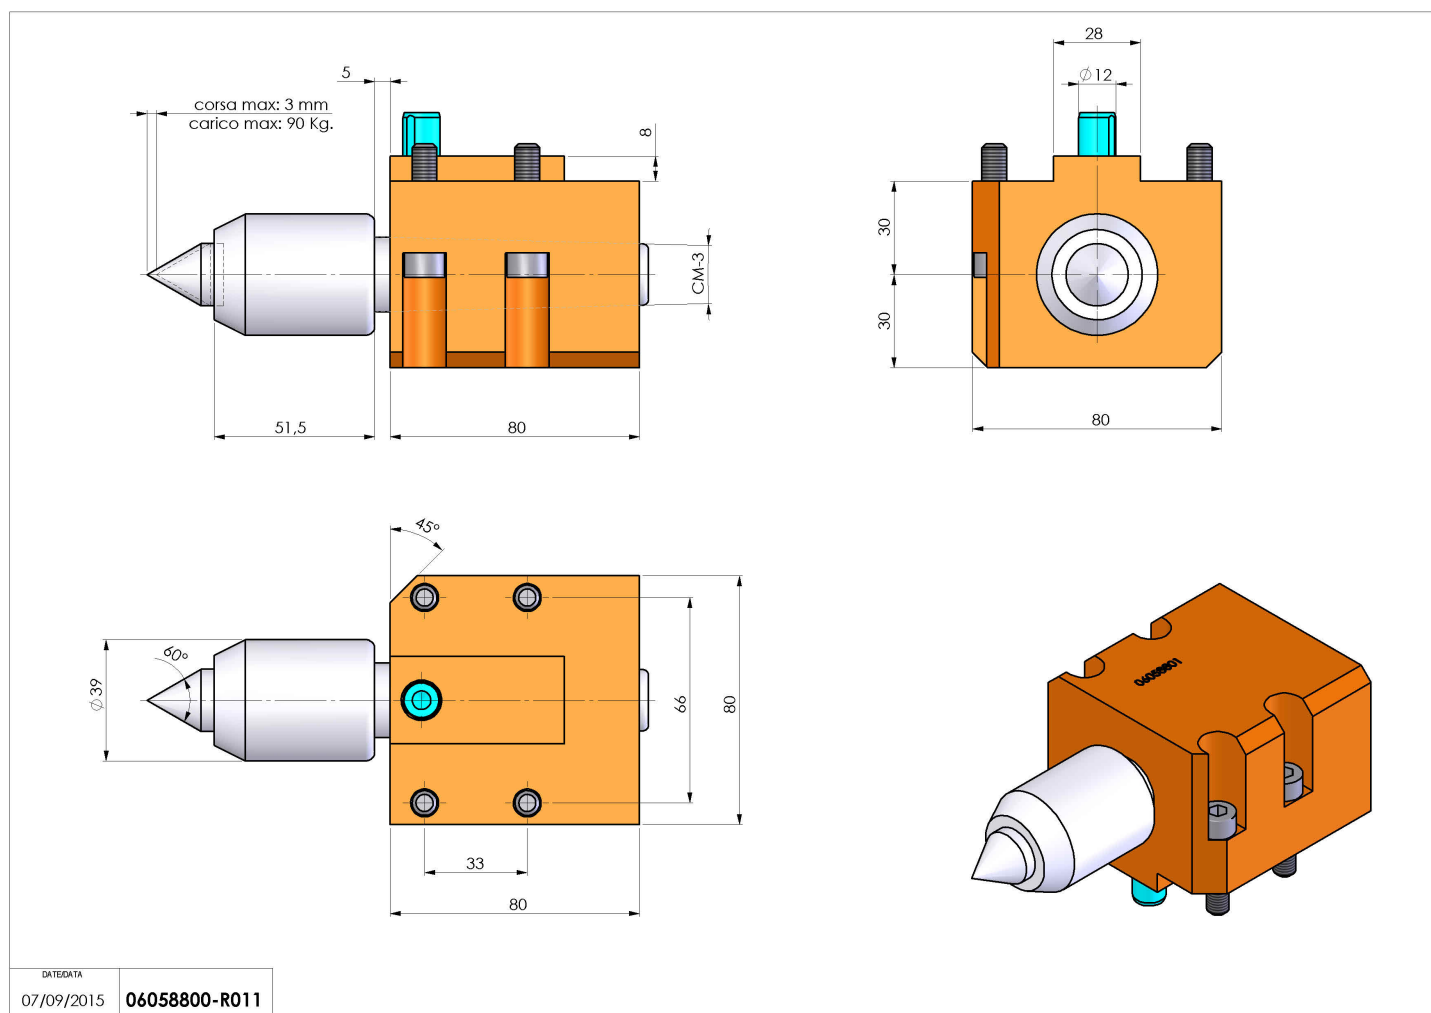

## 06058800 - TH-CM3 CONTR MOLL MZ

<b>Tipo</b>	TH Portautensili statico altro
<b>Attacco</b>	MAZAK
<b>Uscita utensile</b>	Cono MORSE CM3
<b>Raffreddamento</b>	N.D.
<b>H [mm]</b>	30
<b>Ø Min [mm]</b>	CM3
<b>Accessori</b>	N.D.
<b>Note</b>	N.D.
<b>Note per il montaggio</b>	N.D.

Verificare sempre gli ingombri del portautensile in torretta

Salvo modifiche tecniche