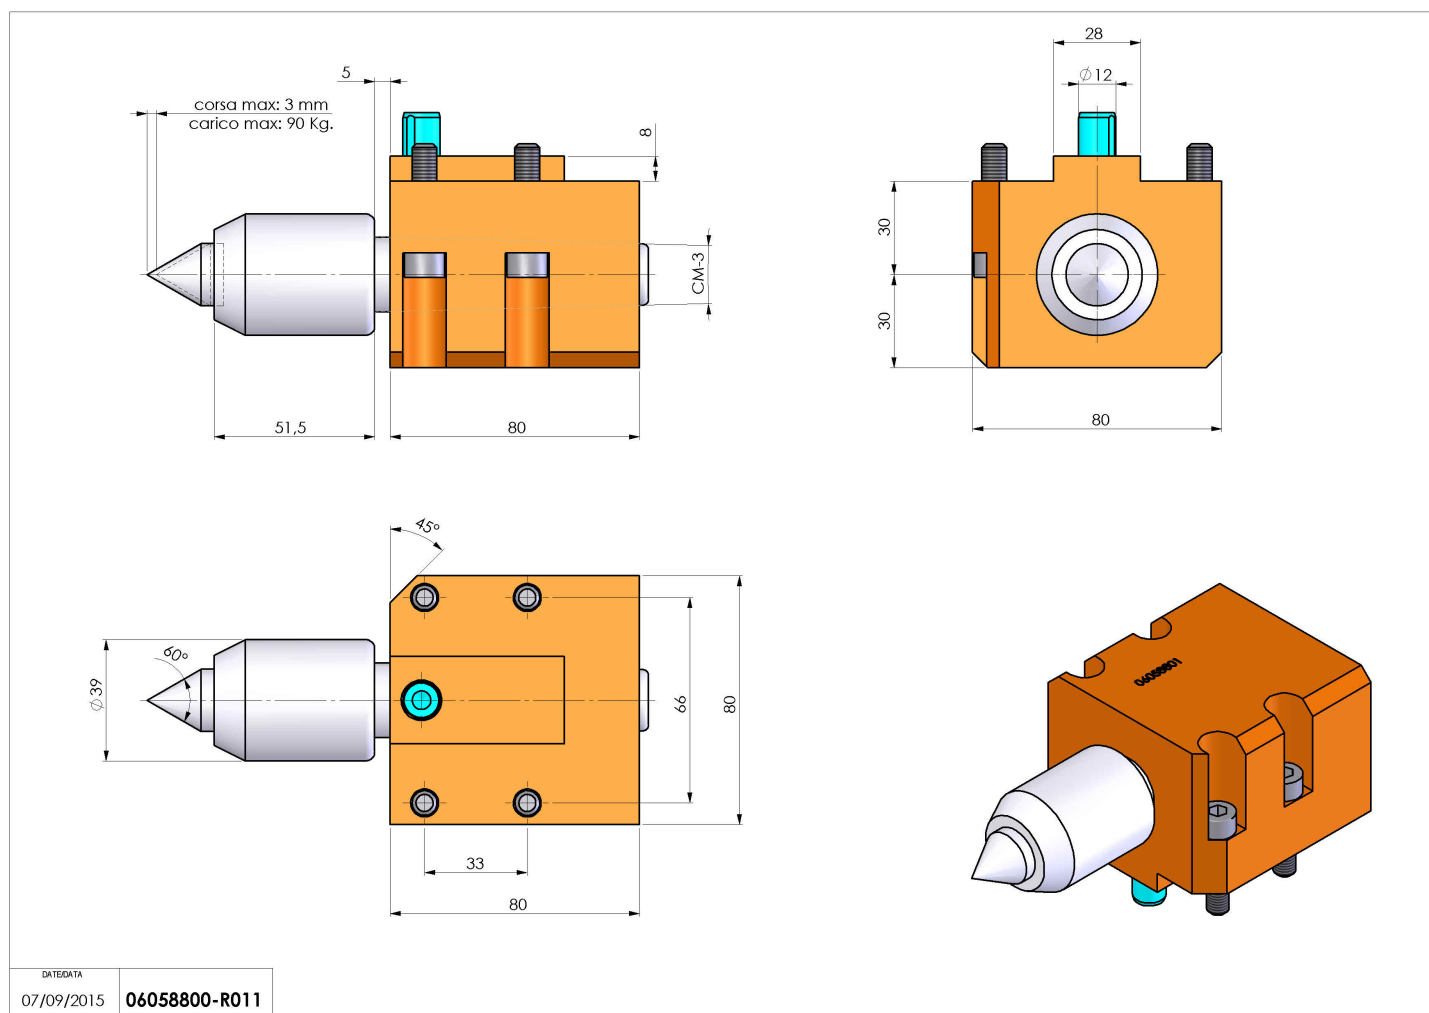

## 06058800 - TH-CM3 CONTR MOLL MZ

<b>Tipo</b>	TH Portautensili statico altro
<b>Attacco</b>	MAZAK
<b>Uscita utensile</b>	Cono MORSE CM3
<b>Raffreddamento</b>	N.D.
<b>H [mm]</b>	30
<b>Ø Min [mm]</b>	CM3
<b>Accessori</b>	N.D.
<b>Note</b>	N.D.
<b>Note per il montaggio</b>	N.D.

Verificare sempre gli ingombri del portautensile in torretta

Salvo modifiche tecniche