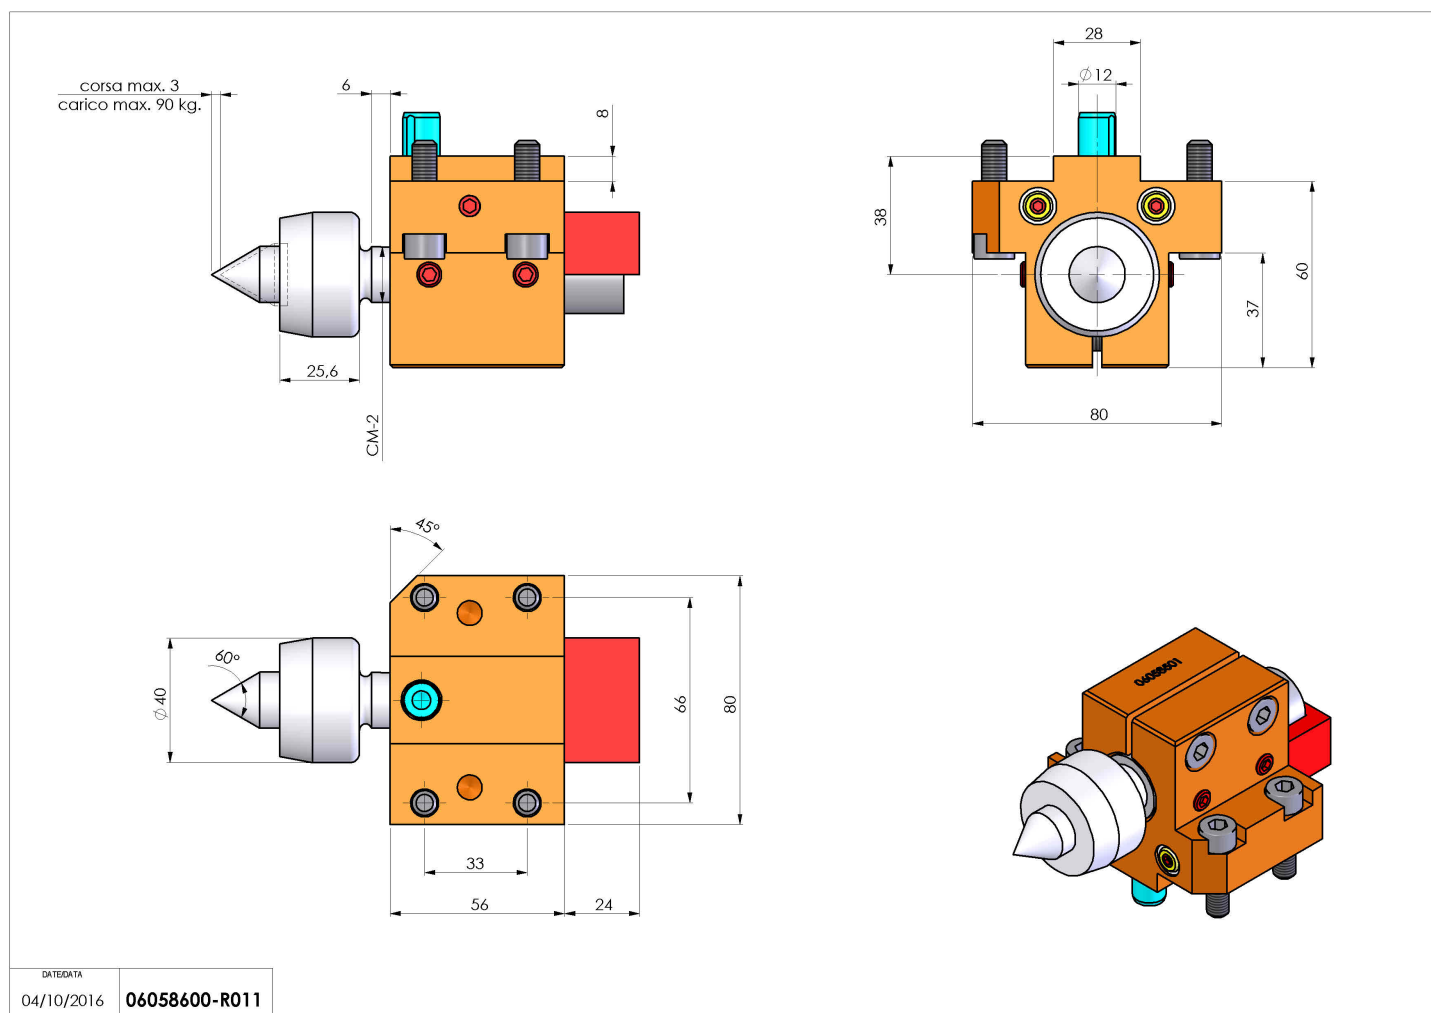

06058600 - TH-CONTROPUNTA MZ

Tipo	TH Portautensili statico altro
Attacco	MAZAK
Uscita utensile	TH porta barenò 25
Raffreddamento	N.D.
H [mm]	30
Ø Min [mm]	D25
Accessori	N.D.
Note	N.D.
Note per il montaggio	N.D.

Verificare sempre gli ingombri del portautensile in torretta

Salvo modifiche tecniche

DATE/DATE
04/10/2016 **06058600-R011**