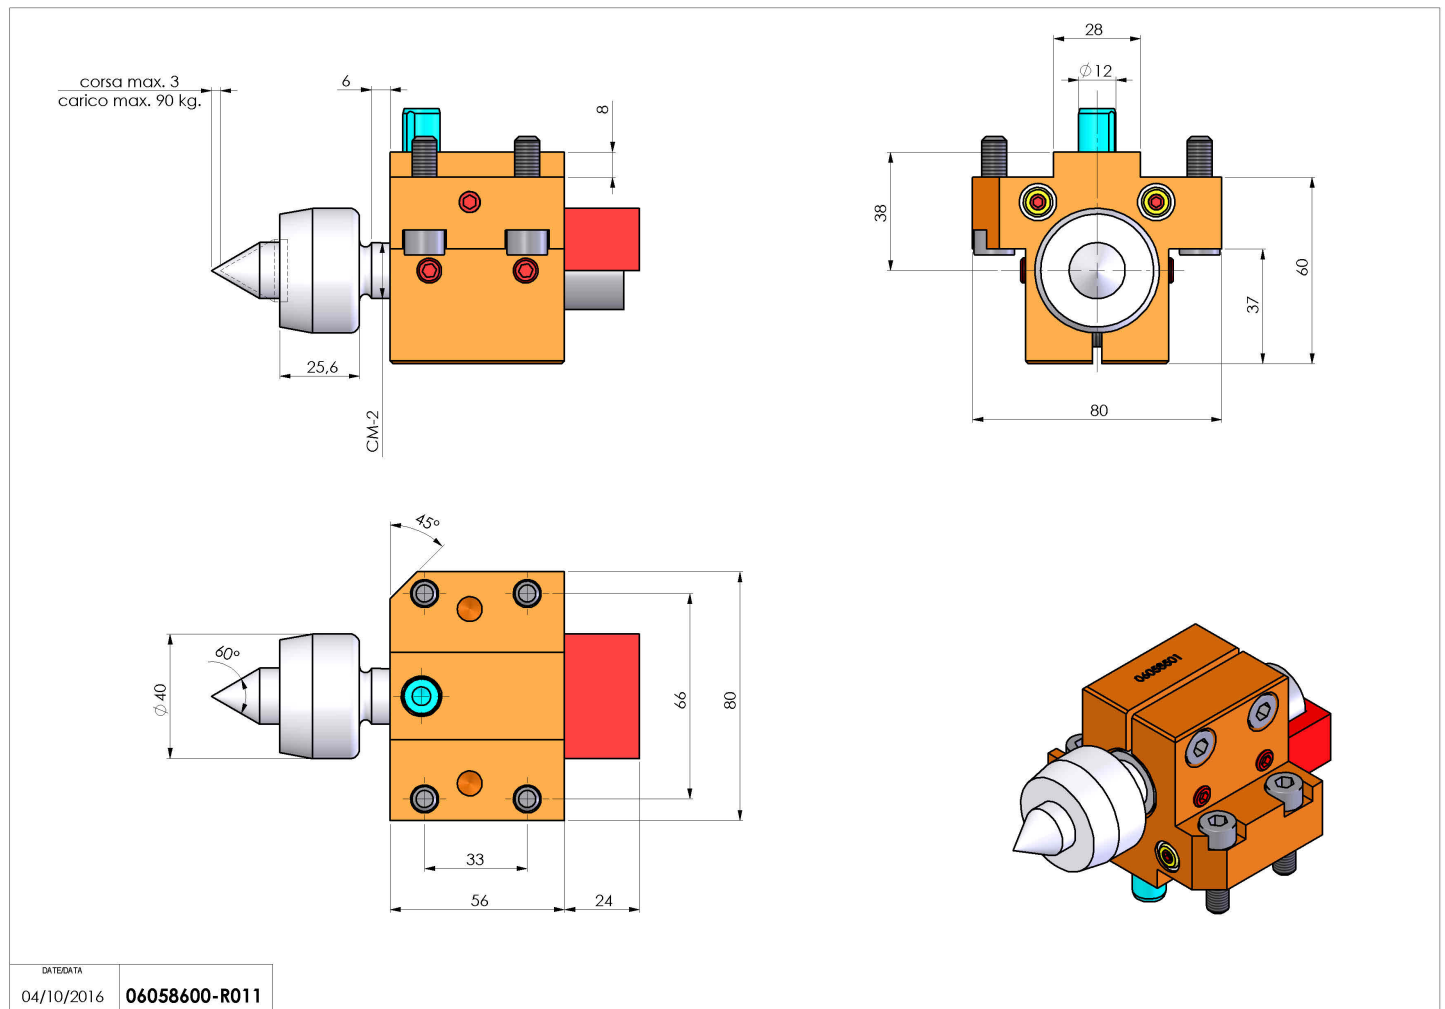

## 06058600 - TH-CONTROPUNTA MZ

**Tipo** TH  
Portautensili statico altro

**Attacco** MAZAK

**Uscita utensile** TH porta barenò 25

**Raffreddamento** N.D.

**H [mm]** 30

**Ø Min [mm]** D25

**Accessori** N.D.

**Note** N.D.

**Note per il montaggio** N.D.

Verificare sempre gli ingombri del portautensile in torretta

Salvo modifiche tecniche