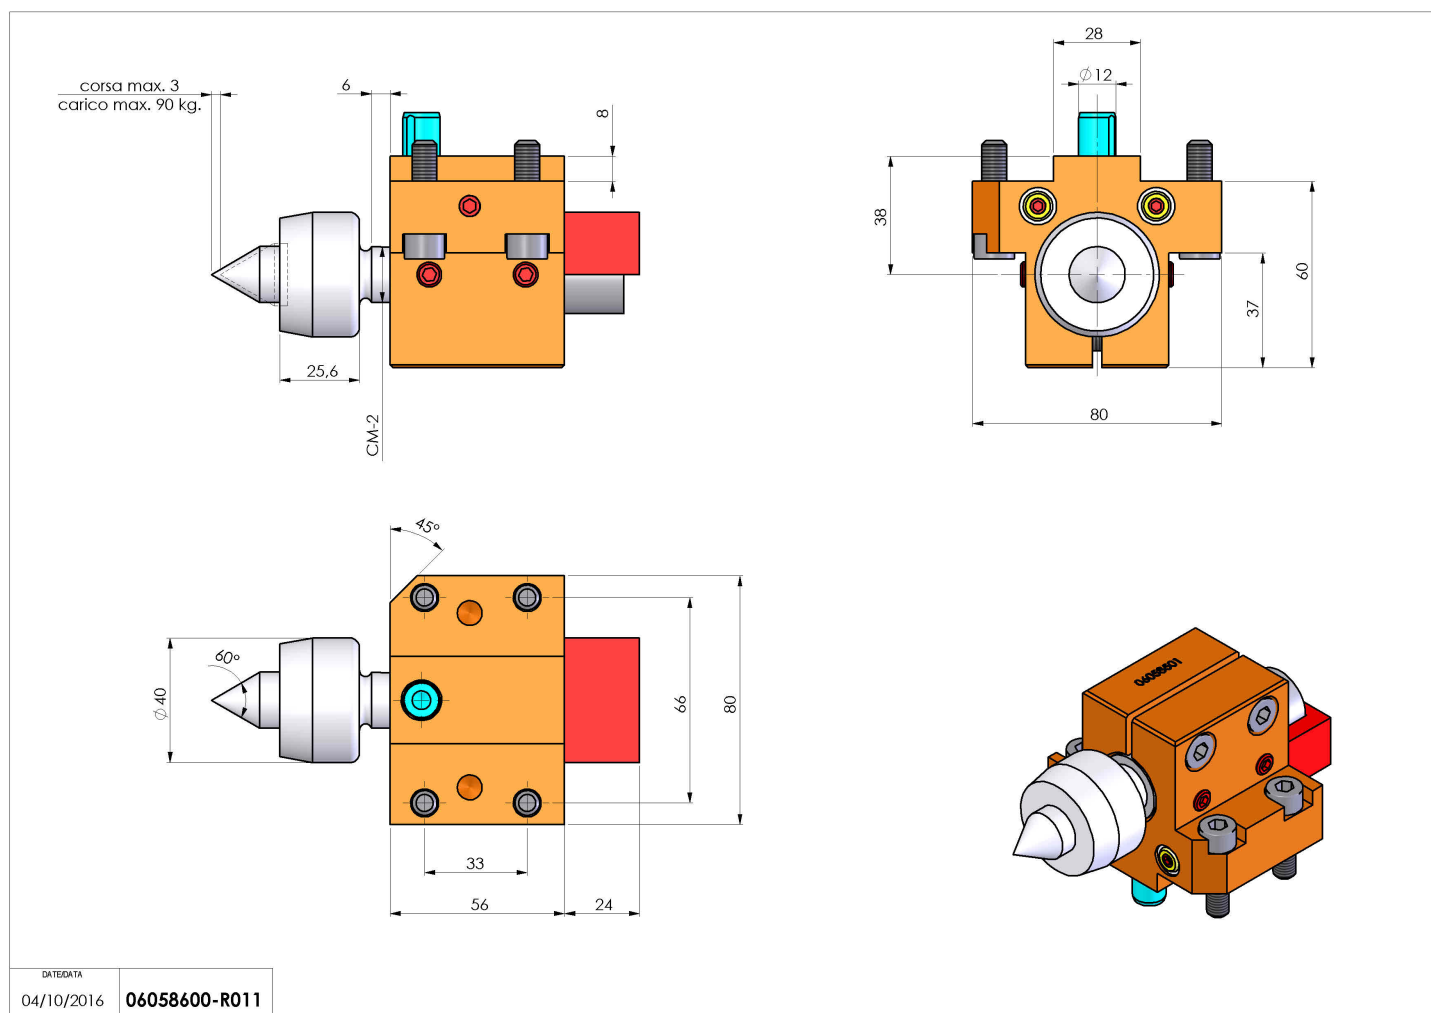

06058600 - TH-CONTROPUNTA MZ

| | |
|------------------------------|-----------------------------------|
| Tipo | TH Portautensili statico altro |
| Attacco | MAZAK |
| Uscita utensile | TH porta barenò 25 |
| Raffreddamento | N.D. |
| H [mm] | 30 |
| Ø Min [mm] | D25 |
| Accessori | N.D. |
| Note | N.D. |
| Note per il montaggio | N.D. |

Verificare sempre gli ingombri del portautensile in torretta

Salvo modifiche tecniche

DATE/DATE
04/10/2016 **06058600-R011**