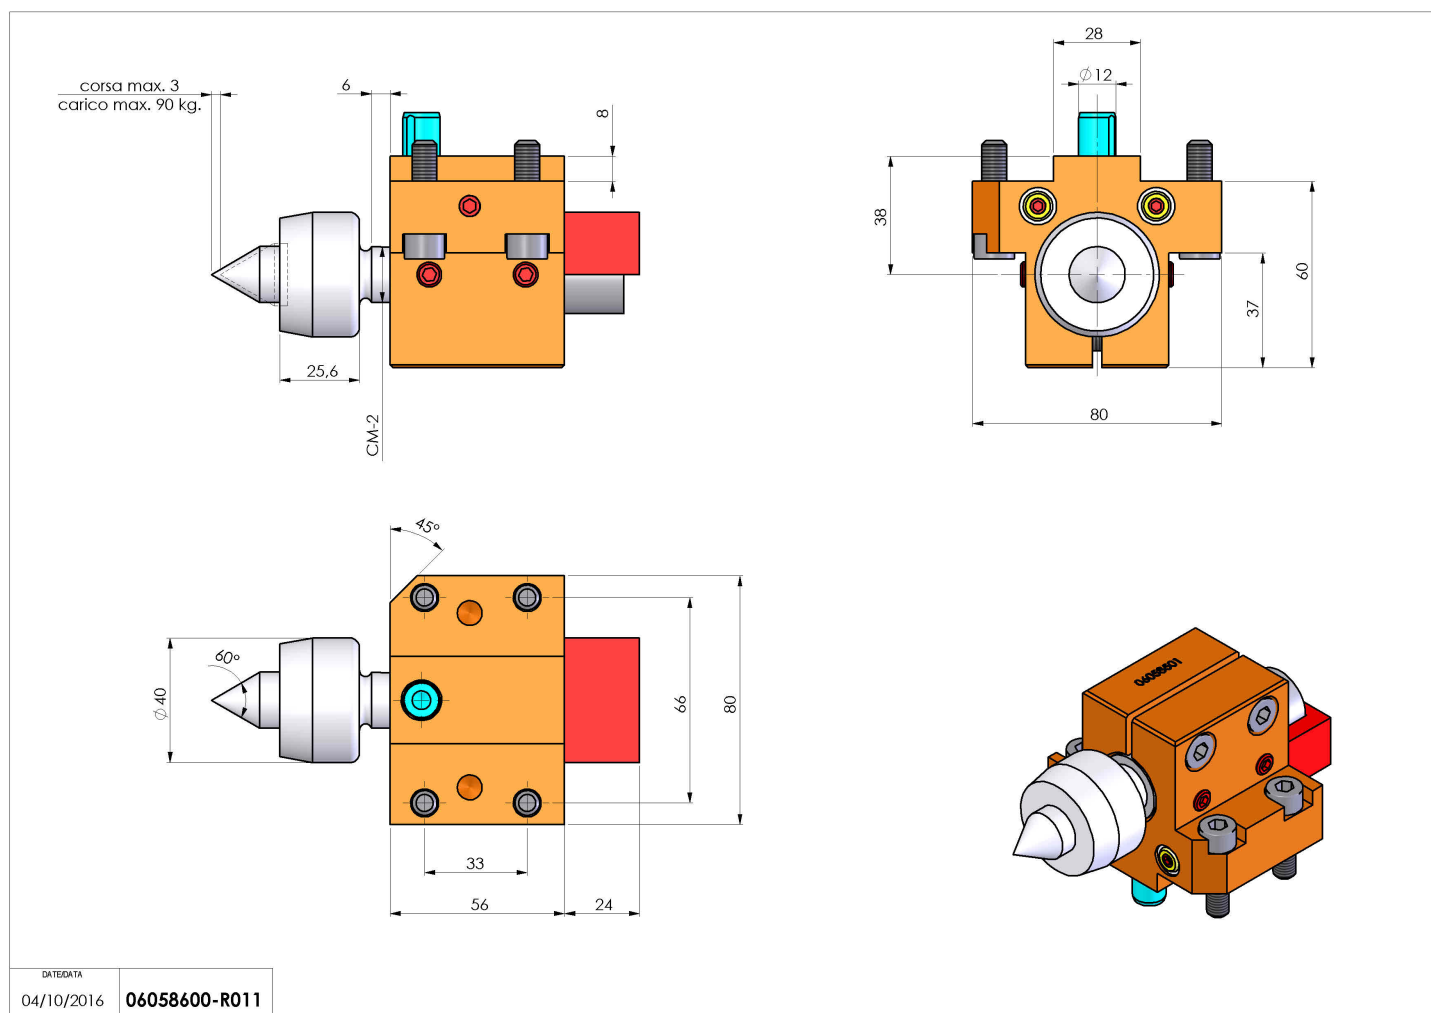

06058600 - TH-CONTROPUNTA MZ

Tipo	TH Portautensili statico altro
Attacco	MAZAK
Uscita utensile	TH porta barenò 25
Raffreddamento	N.D.
H [mm]	30
Ø Min [mm]	D25
Accessori	N.D.
Note	N.D.
Note per il montaggio	N.D.

Verificare sempre gli ingombri del portautensile in torretta

Salvo modifiche tecniche

DATE/ATA
04/10/2016 06058600-R011