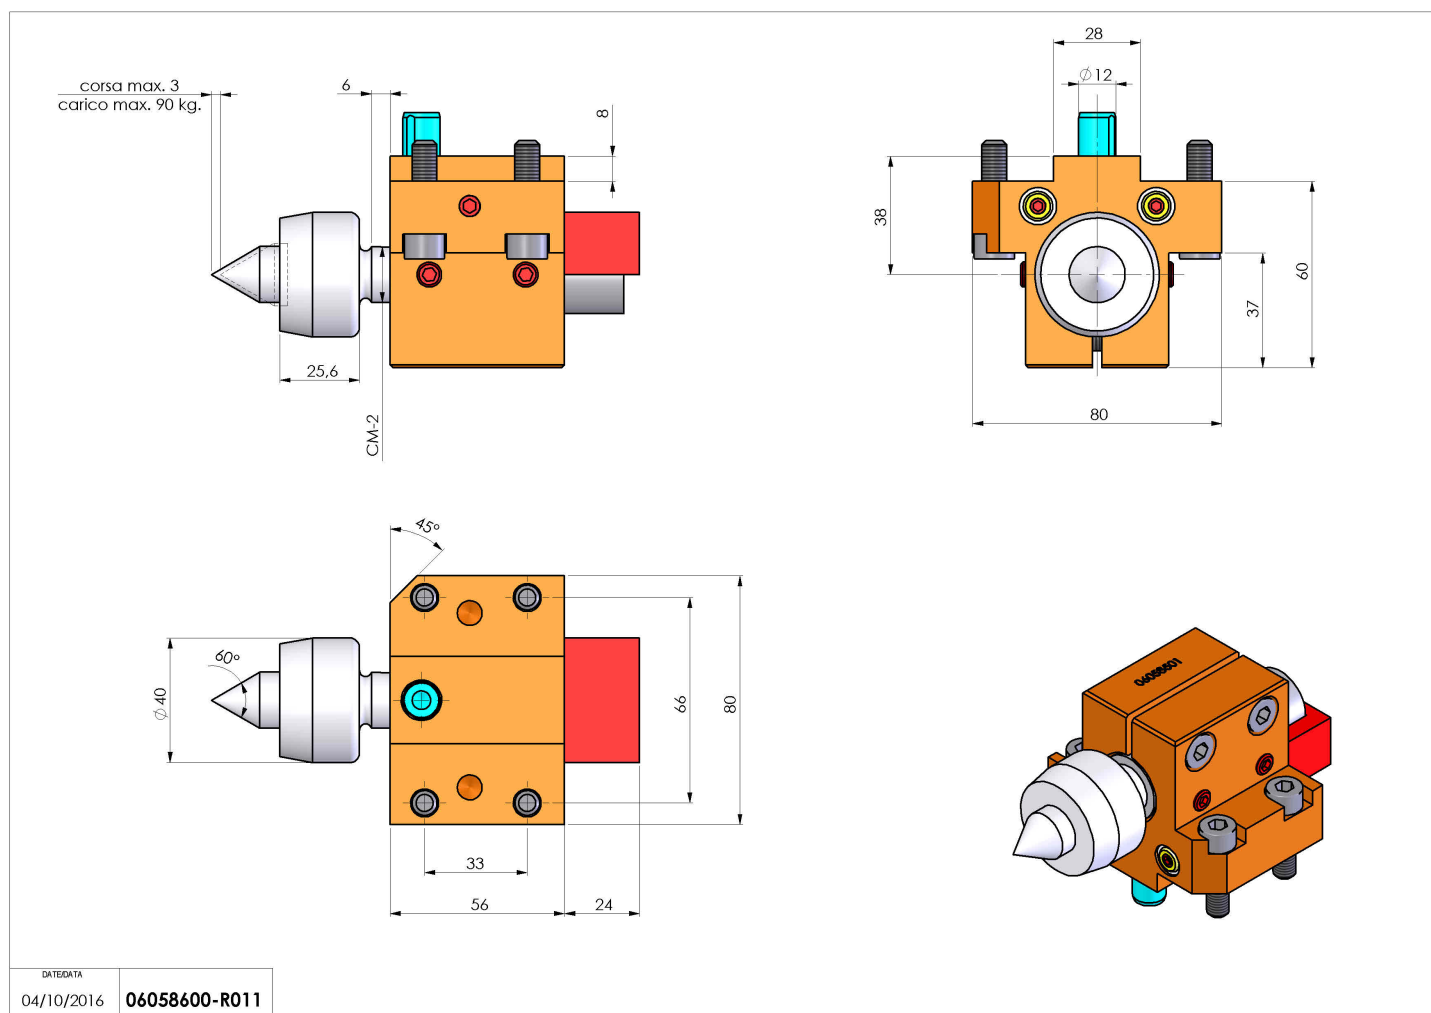

## 06058600 - TH-CONTROPUNTA MZ

<b>Tipo</b>	TH Portautensili statico altro
<b>Attacco</b>	MAZAK
<b>Uscita utensile</b>	TH porta barenò 25
<b>Raffreddamento</b>	N.D.
<b>H [mm]</b>	30
<b>Ø Min [mm]</b>	D25
<b>Accessori</b>	N.D.
<b>Note</b>	N.D.
<b>Note per il montaggio</b>	N.D.

Verificare sempre gli ingombri del portautensile in torretta

DATE/ATA  
04/10/2016 **06058600-R011**

Salvo modifiche tecniche