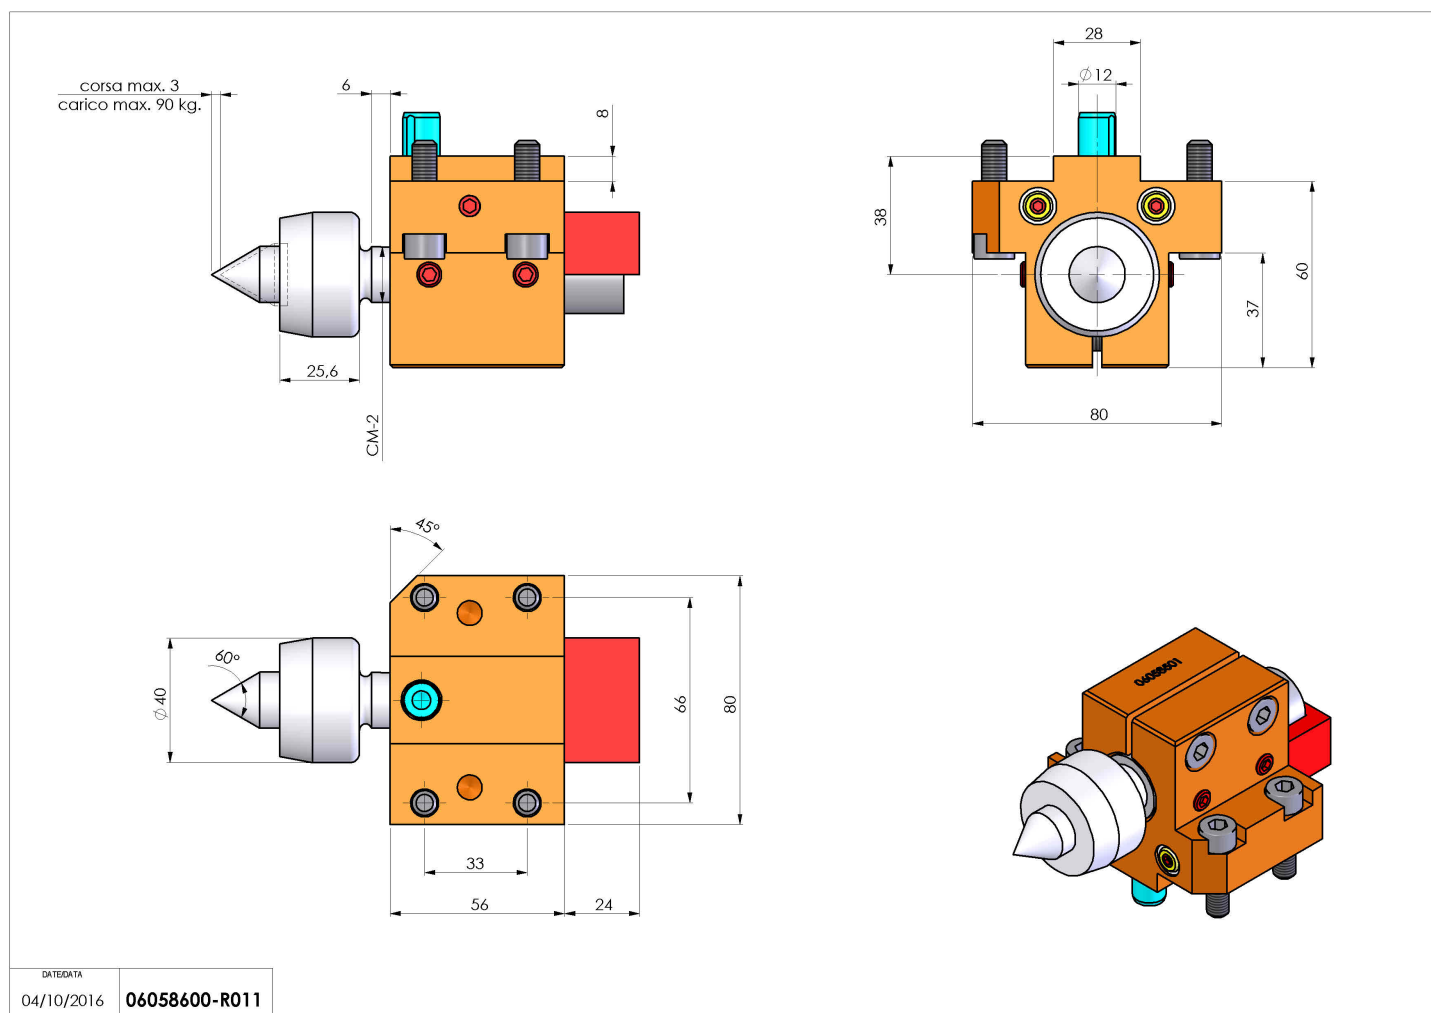

## 06058600 - TH-CONTROPUNTA MZ

<b>Tipo</b>	TH Portautensili statico altro
<b>Attacco</b>	MAZAK
<b>Uscita utensile</b>	TH porta barenò 25
<b>Raffreddamento</b>	N.D.
<b>H [mm]</b>	30
<b>Ø Min [mm]</b>	D25
<b>Accessori</b>	N.D.
<b>Note</b>	N.D.
<b>Note per il montaggio</b>	N.D.

Verificare sempre gli ingombri del portautensile in torretta

Salvo modifiche tecniche

DATE/ATA  
04/10/2016 **06058600-R011**