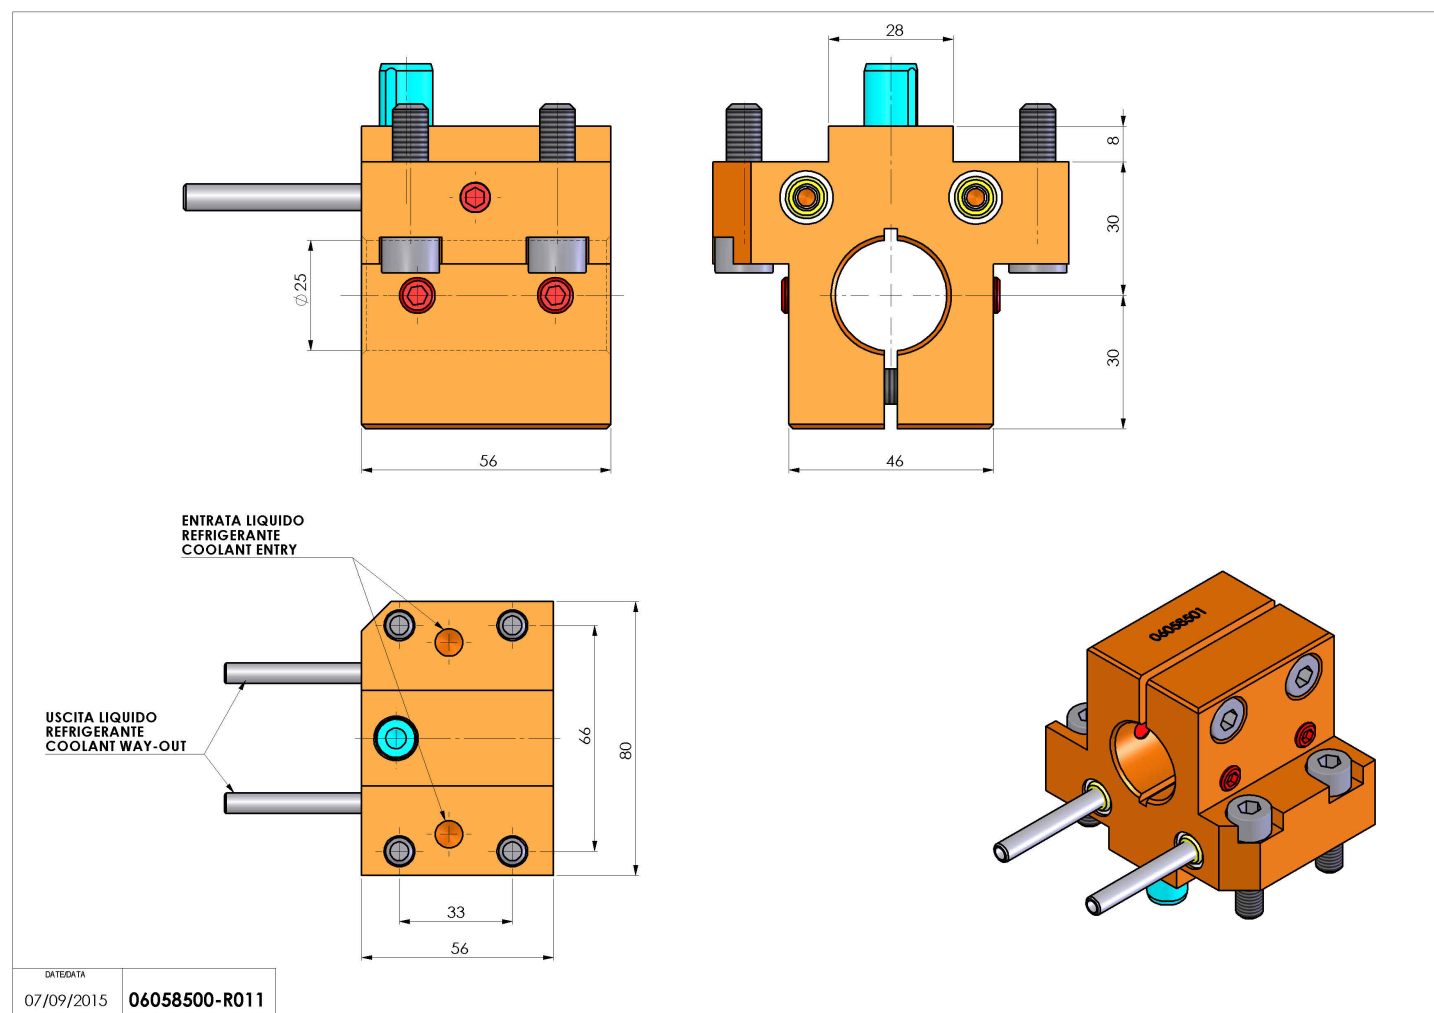

## 06058500 - TH-BRB D25 H30 TAGL MZ

<b>Tipo</b>	TH-BRB Portautensili statico portabareno
<b>Attacco</b>	MAZAK
<b>Uscita utensile</b>	TH porta bareno 25
<b>Raffreddamento</b>	Refrigerazione esterna
<b>H [mm]</b>	30

<b>Accessori</b>	N.D.
<b>Note</b>	N.D.
<b>Note per il montaggio</b>	N.D.

Verificare sempre gli ingombri del portautensile in torretta

Salvo modifiche tecniche