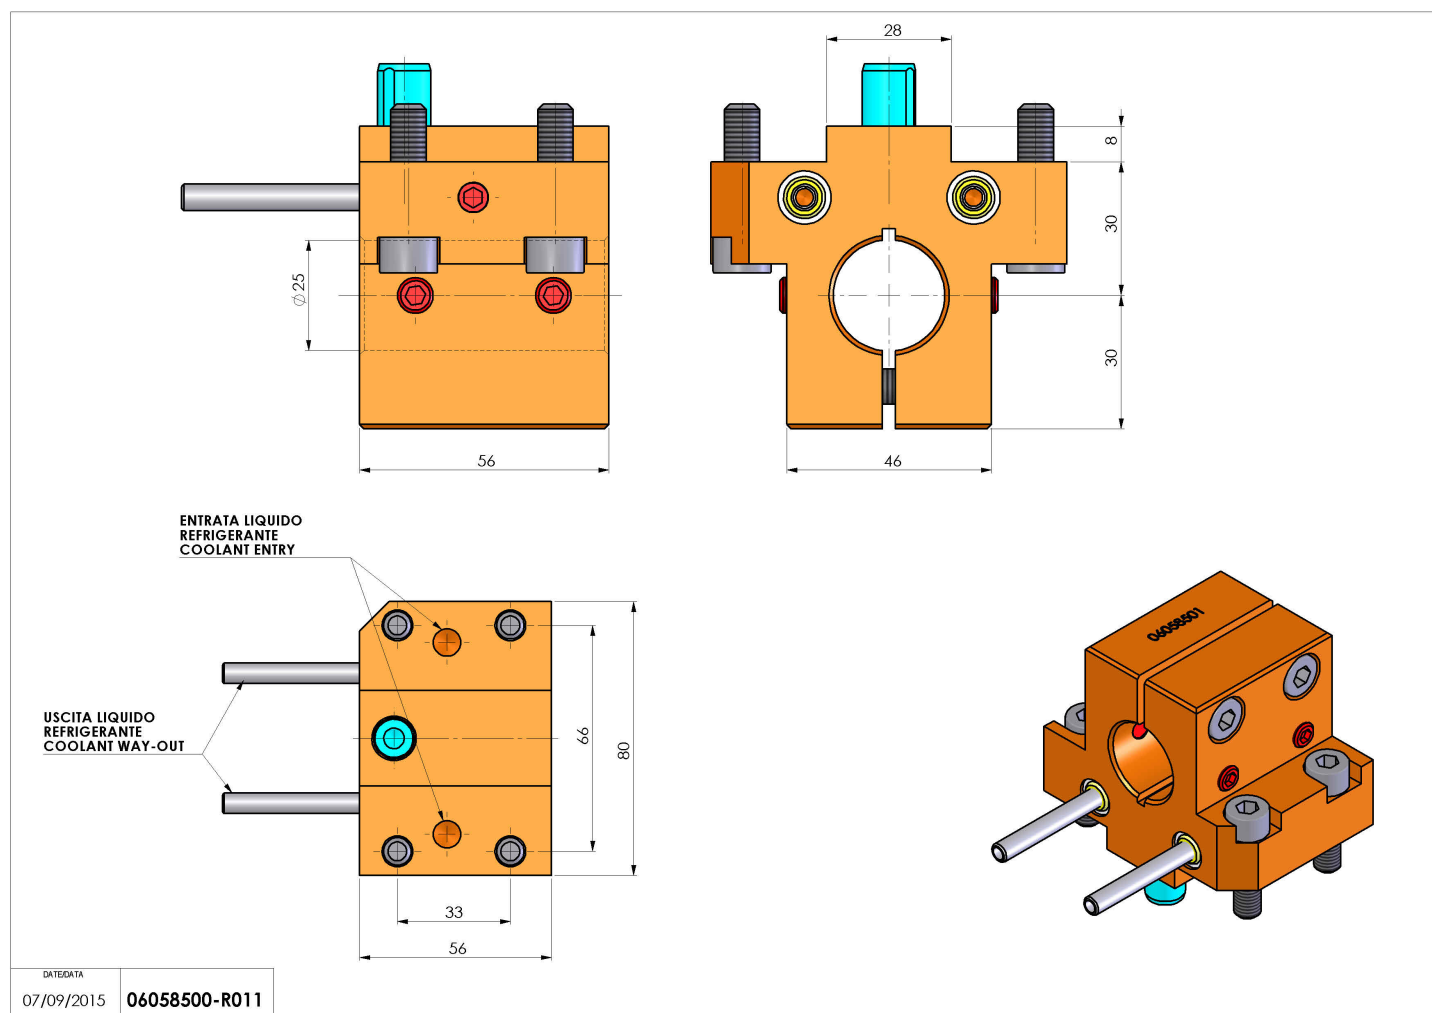

## 06058500 - TH-BRB D25 H30 TAGL MZ

<b>Tipo</b>	TH-BRB Portautensili statico portabareno
<b>Attacco</b>	MAZAK
<b>Uscita utensile</b>	TH porta bareno 25
<b>Raffreddamento</b>	Refrigerazione esterna
<b>H [mm]</b>	30

<b>Accessori</b>	N.D.
<b>Note</b>	N.D.
<b>Note per il montaggio</b>	N.D.

Verificare sempre gli ingombri del portautensile in torretta

Salvo modifiche tecniche