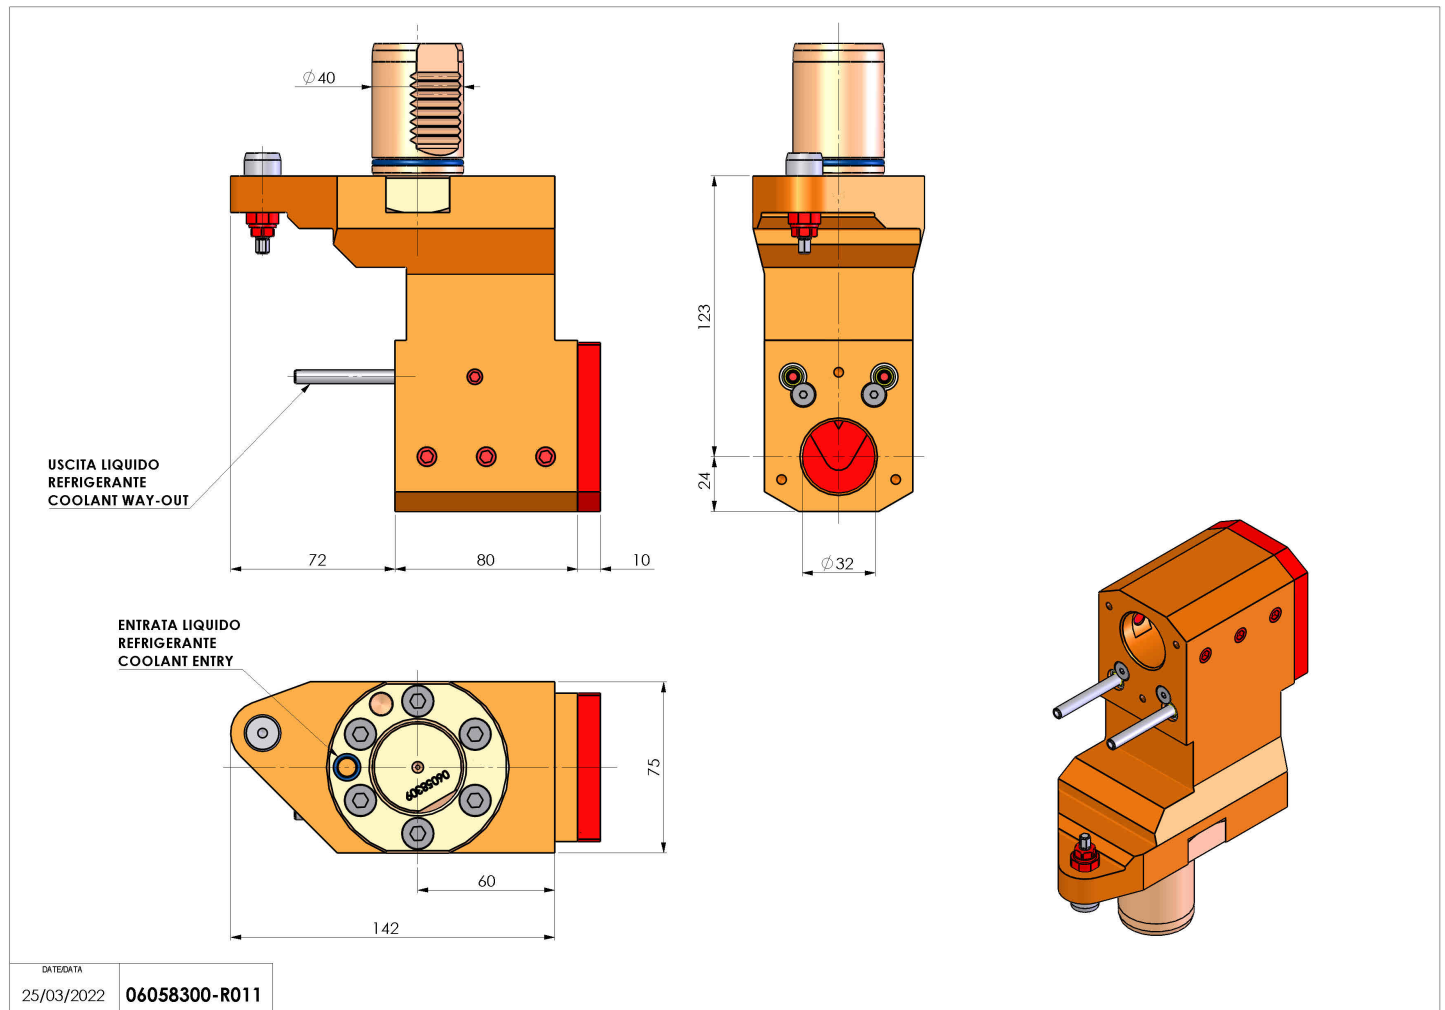

06058300 - TH-BRB VDI40 D32 SS H123

Tipo	TH-BRB Portautensili statico portabareno
Attacco	VDI 40
Uscita utensile	TH porta bareno 32
Raffreddamento	Refrigerazione esterna / interna
H [mm]	123

Accessori	N.D.
Note	N.D.
Note per il montaggio	Solo per mandrino secondario

ATTENZIONE: VERIFICARE L'ORIENTAMENTO DELLA DENTATURA VDI

Verificare sempre gli ingombri del portautensile in torretta

Salvo modifiche tecniche